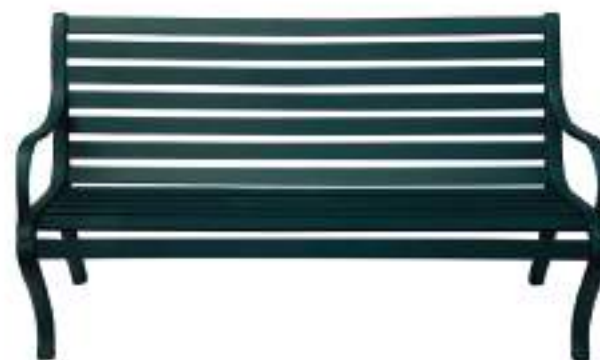

MESA SUMATRA

CAVALO

DAY BED

PARIS

PROJETOS PERSONALIZADOS

  **AlumaxMoveis**

 www.alumaxmoveis.com.br

+55 (37)3381.4363