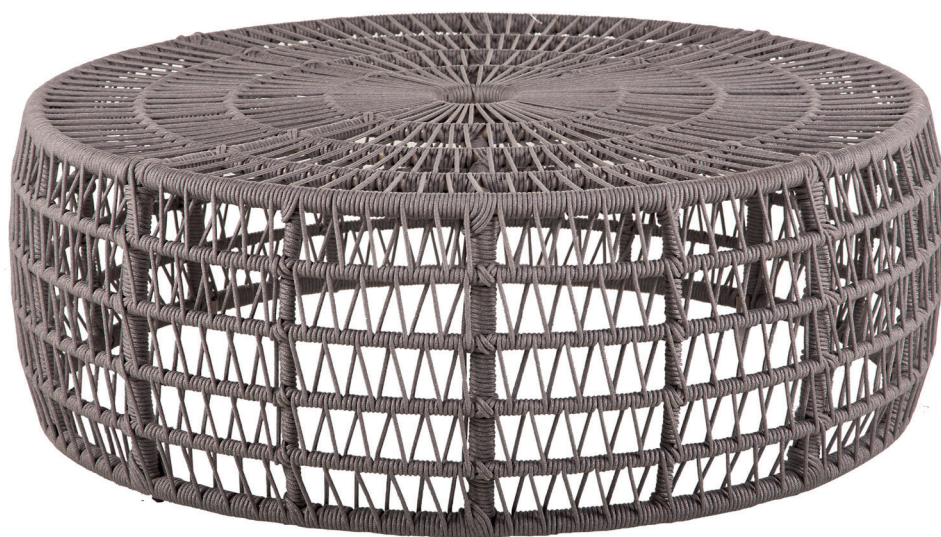

MESA DE CENTRO NIARA

materiais: alumínio e corda

1,09 Ø x 0,40