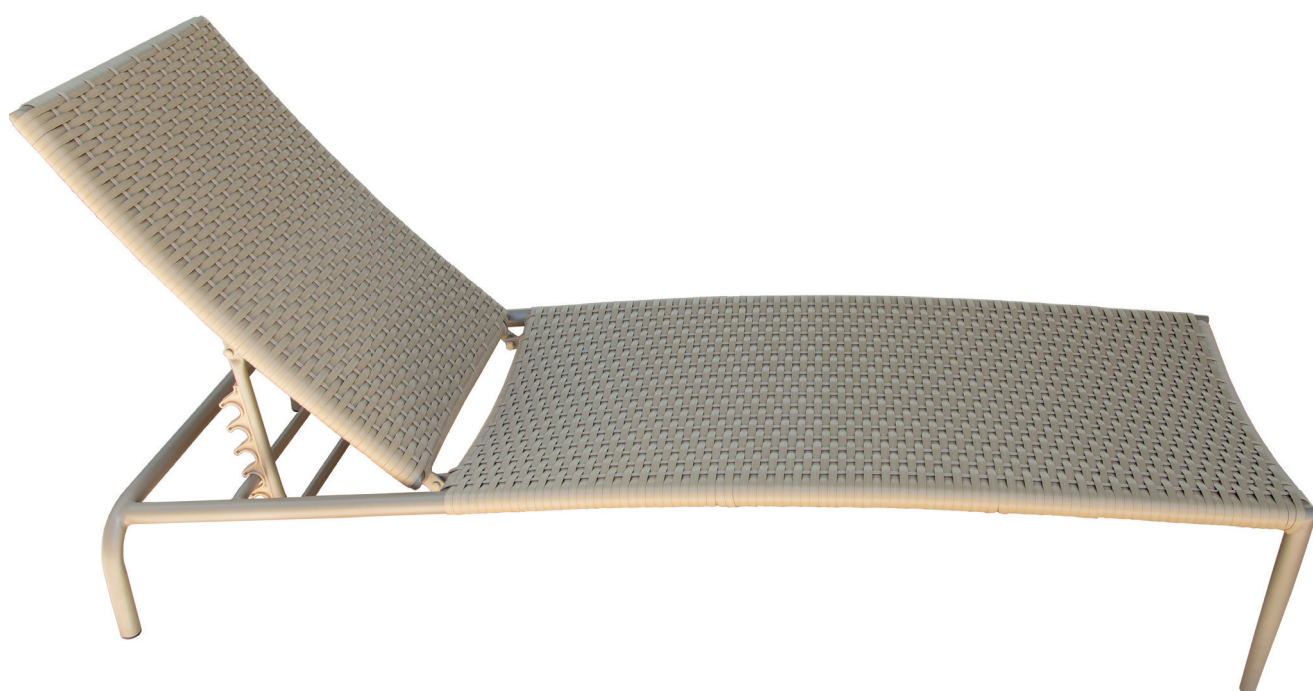

ESPREGUIÇADEIRA GRANADA

materiais: alumínio e fibra

0,75 x 2,02 x 0,34