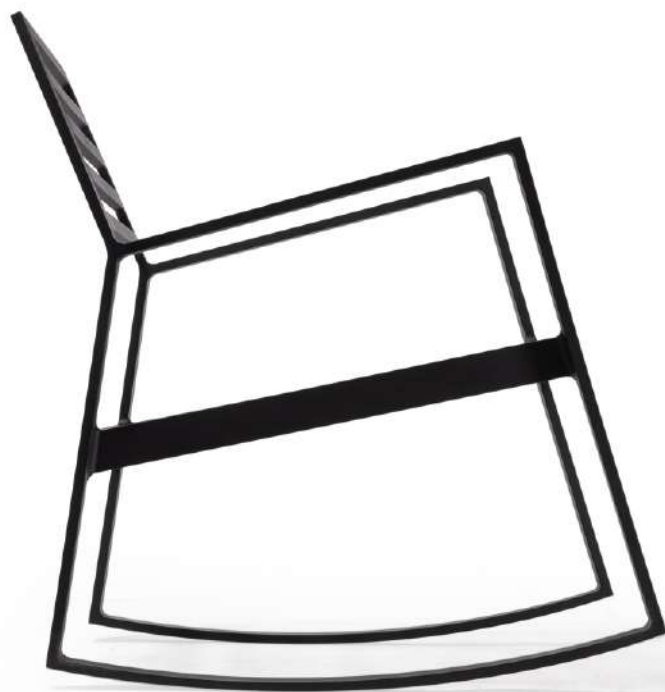

POLTRONA
DE BALANÇO
TRÓIA

CÓD. P 71

Altura Total: 83cm
Altura Assento: 43cm
Largura: 70cm
Profundidade: 74cm

POLTRONA
BALANÇO
TRÓIA COM
DETALHE
EM MADEIRA

CÓD. P 70

*Detalhe em
madeira Cumarú.