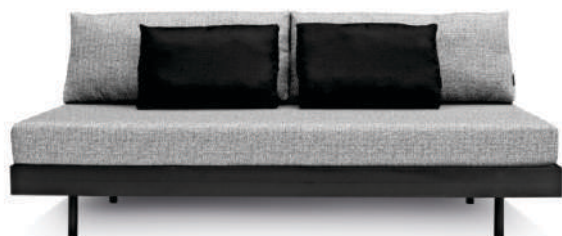

Altura Total: 78cm
Altura Assento: 42cm
Largura: 180cm
Profundidade: 90cm

* Acabamento em madeira Cumarú.
* Acompanha 1 almofada.

**MÓDULO SOHO
2 LUGARES SEM BRAÇO
CÓD. SF 3202**

Altura Total: 78cm
Altura Assento: 42cm
Largura: 180cm
Profundidade: 90cm