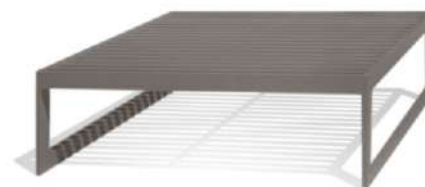

PUFF VALÊNCIA

CÓD. PF 13

Altura: 43cm
Largura: 90cm
Profundidade: 90cm

MESA DE CENTRO VALÊNCIA

CÓD. MC 28

Altura: 29cm
Largura: 90cm
Profundidade: 90cm

POLTRONA VALÊNCIA

CÓD. P 31