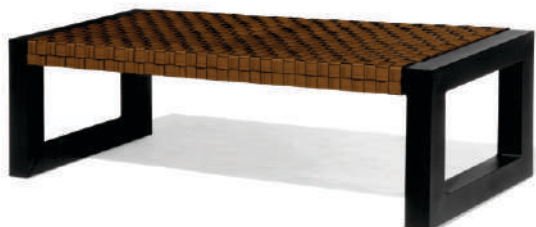

CÓD. MC 23

Altura: 35cm
Largura: 90cm
Profundidade: 60cm

BANQUETA YOUNG

CÓD. B 20

Altura Total: 106cm
Altura Assento: 74cm
Largura: 49cm
Profundidade: 46cm