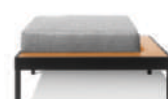

Pag. 79
PF 24