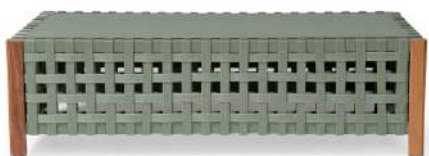

Altura Total: 45cm
Largura: 90cm
Profundidade: 90cm

MÓDULO MESA FILOS
COM FLOREIRA
CÓD. MC 94

Altura Total: 26cm
Largura: 90cm
Profundidade: 45cm

MÓDULO MESA
FILOS
CÓD. MC 92

Altura Total: 26cm
Largura: 90cm
Profundidade: 45cm