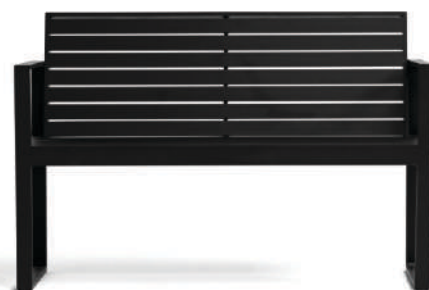

NAMORADEIRA
ÉVORA
CÓD. N 15

Altura Total: 87cm
Altura Assento: 44cm
Largura: 130cm
Profundidade: 60cm