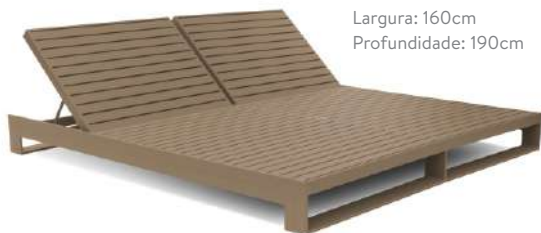

ESPREGUIÇADEIRA
ÉVORA RIPADA DUPLA
CÓD. E 16
Altura Total: 19cm
Largura: 160cm
Profundidade: 190cm