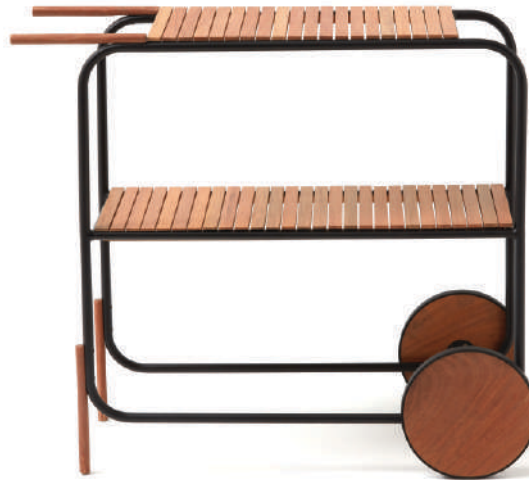

MESA AZALÉA
4 LUGARES
TAMPO EM
ALUMÍNIO
CÓD. M 153

Altura: 75cm
Diâmetro: 110cm
*Acabamento em
alumínio ripado.

MESA AZALÉA
6 LUGARES
TAMPO EM
ALUMÍNIO
CÓD. M 156

Altura: 75cm
Diâmetro: 130cm
*Acabamento em
alumínio ripado.

ESPREGUIÇADEIRA
AZALÉA
CÓD. E 19

Altura: 30cm
Largura: 70cm
Comprimento: 190cm

MESA AZALÉA
8 LUGARES
EM ALUMÍNIO
CÓD. M 157

Altura: 75cm
Diâmetro: 150cm
*Acabamento em
alumínio ripado.

MESA AZALÉA
6 LUGARES
EM MADEIRA
CÓD. M 157

Altura: 75cm
Diâmetro: 130cm
*Acabamento em
madeira Cumarú.

PIÑO

by Fabricio Roncca

Sofá / Poltrona / Mesa de Centro / Carro Bar

CARRO BAR PIÑO

CÓD. CB 03

Altura Total: 80cm
Largura: 80cm
Comprimento: 37cm
*Acabamento em madeira Cumarú.

POLTRONA PIÑO

CÓD. P 53

Altura Total: 59cm
Altura Assento: 42cm
Largura: 85cm
Profundidade: 80cm

MESA DE CENTRO PIÑO

CÓD. MC 58

Altura Total: 27cm
Largura: 110cm
Profundidade: 65cm
*Acabamento em madeira Cumarú.