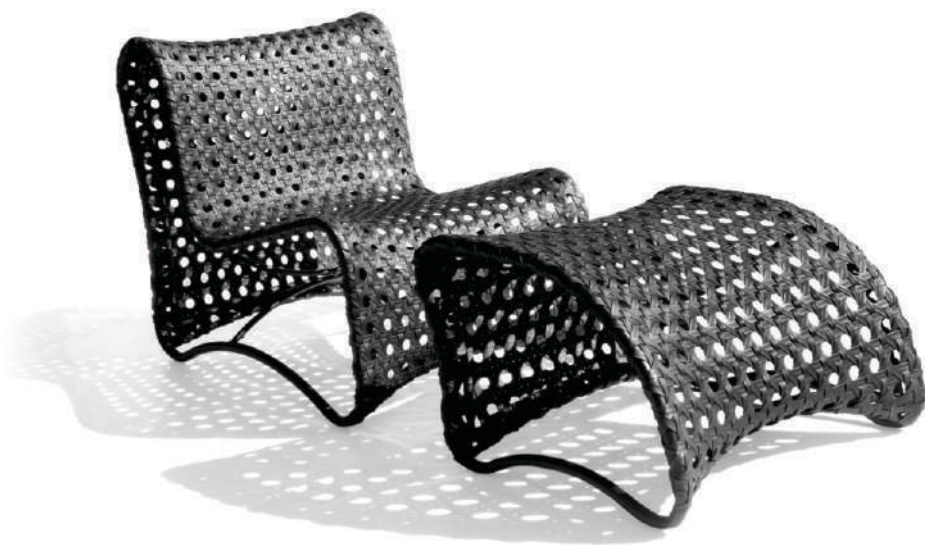

CÓD. MC 06

Altura Total: 38cm
Diâmetro: 80cm
*Não acompanha vidro.

MESA LATERAL SWING DIVA

CÓD. ML 04

Altura: 44cm
Diâmetro: 60cm
*Não acompanha vidro.

POLTRONA SWING DIVA

CÓD. P 25

Altura Total: 85cm
Altura Assento: 48cm
Largura: 73cm
Profundidade: 90cm