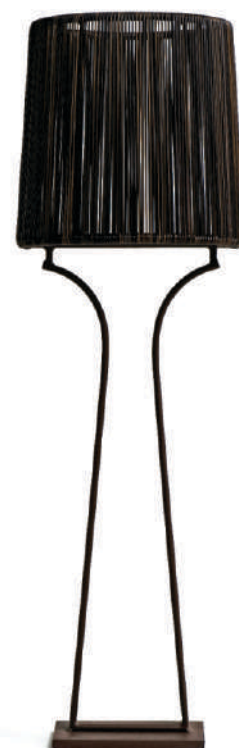

CADEIRA VIENA
CÓD. C 50

Altura Total: 78cm
Altura Assento: 45cm
Largura: 75cm
Profundidade: 74cm
*Disponível nas versões
cordão e cordão torcido.
*Acompanha 1 almofada encosto.

POLTRONA VIENA
CÓD. P 32

Altura Total: 74cm
Altura Assento: 42cm
Largura: 103cm
Profundidade: 87cm
*Disponível nas versões
cordão e cordão torcido.
*Acompanha 2 almofadas rineira.

MESA DE CENTRO
VIENA

CÓD. MC 31
Altura: 40cm
Diâmetro: 60cm
*Disponível nas versões
cordão e cordão torcido.
*Não acompanha vidro.

DESIGN
CAMILA FORBECK

LUMINÁRIA VIENA
CÓD. LU 01

Altura: 163cm
Diâmetro: 50cm
*Disponível nas versões
cordão e cordão torcido