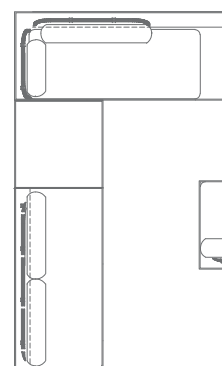

ESTUDO DE COMPOSIÇÕES