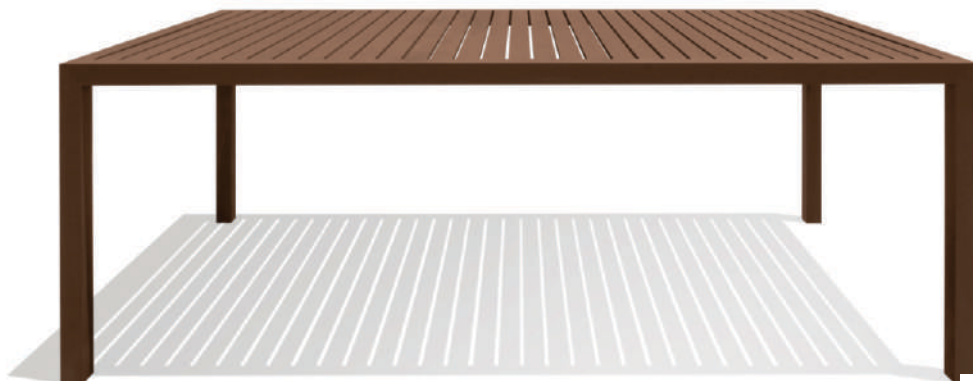

MESA DOMUS RIPADA / 04 LUGARES

CÓD. M 110

Altura: 75cm

Diâmetro: 110cm

* Solicitar acabamento com furo para ombrelone.

MESA DOMUS RIPADA / 06 LUGARES

CÓD. M 111

Altura: 75cm

Diâmetro: 130cm

* Solicitar acabamento com furo para ombrelone.

MESA DOMUS RIPADA / 08 LUGARES

CÓD. M 112

Altura: 75cm

Diâmetro: 150cm

* Solicitar acabamento com furo para ombrelone.

MESA JADE RIPADA / 06 LUGARES

CÓD. M 118

Altura 75cm

Largura 190cm

Profundidade 90cm

MESA JADE RIPADA / 08 LUGARES

CÓD. M 119

Altura 75cm

Largura 240cm

Profundidade 90cm

CADEIRA JADE

CÓD. C 33

Altura Total: 81cm

Altura Assento: 44cm

Largura: 55cm

Profundidade: 55cm

*Empilhável