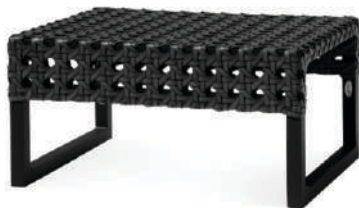

CADEIRA
MARROCOS DIVA

CÓD. C 25

Altura Total: 88cm
Altura Assento: 47cm
Largura: 58cm
Profundidade: 65cm

MESA RIPADA
MARROCOS DIVA

CÓD. M 102

Altura: 75cm
Largura: 110cm
Profundidade: 110cm

MESA DE CENTRO
MARROCOS DIVA