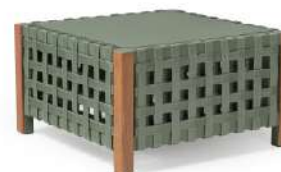

Altura Total: 45cm
Largura: 90cm
Profundidade: 90cm

MÓDULO MESA FILOS
COM FLOREIRA
CÓD. MC 94

Altura Total: 26cm
Largura: 90cm
Profundidade: 45cm

MÓDULO MESA
FILOS
CÓD. MC 92

Altura Total: 26cm
Largura: 90cm
Profundidade: 45cm