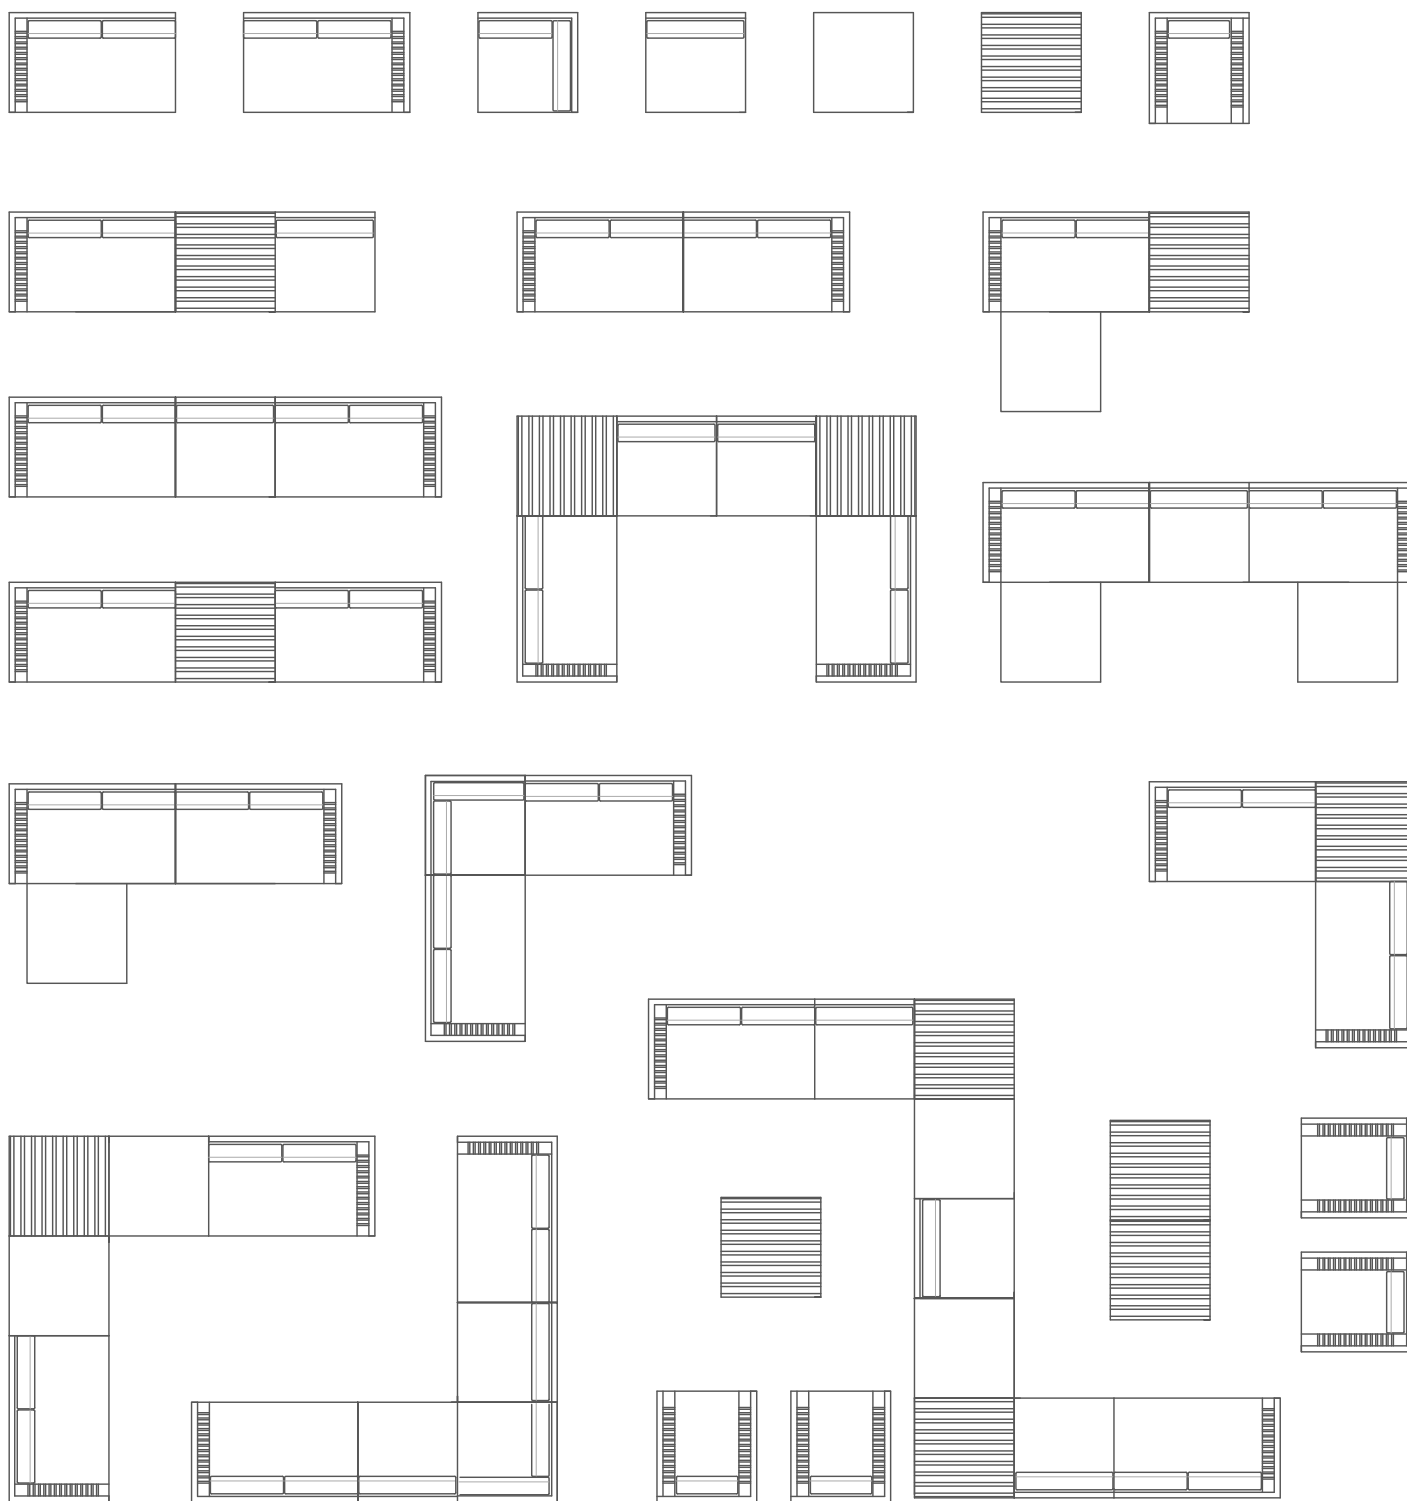

ESTUDO DE COMPOSIÇÕES