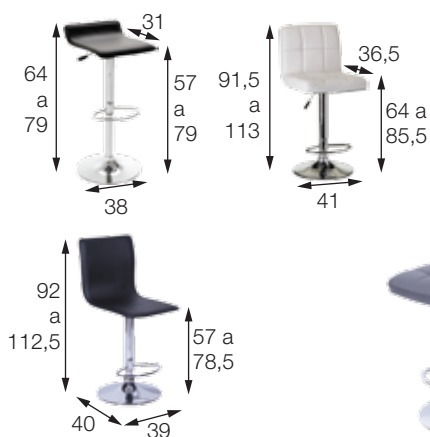

Linha Banquetas

BANQUETAS
**WAVE, WAVE ALTA
e CONFORT**

OR-6608, OR-6608 ALTA e OR-6609

Materiais:

WAVE (6608/ALTA)
e CONFORT (6609): banqueta
em PU com ajuste de altura,
giratória e base em metal.

Dimensões em cm: