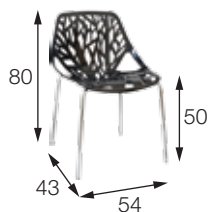

## CADEIRAS FOLHA e ZOE

OR-1113 e OR-1139

Materiais:

FOLHA (1113): assento em ABS e base cromada.

ZOE (1139): polipropileno com fibra de vidro e tratamento UV para área externa.

Dimensões em cm:

FOLHA  
Branca