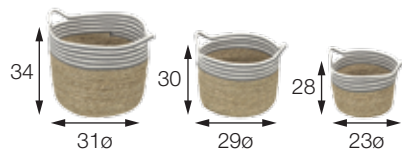

## CESTOS KARON, GOA, PATAY e NIDO

OR-5506, OR-5507, OR-5508 e OR-5509

Materiais:

**KARON, GOA, PATAY e NIDO:**  
kit com 3 cestos organizadores em fibra natural (seagrass).

Dimensões em cm:

**KARON**  
Natural com verde