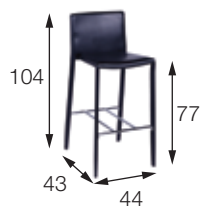

Linha Banquetas

BANQUETAS
GLAM e JOLY

OR-6606 e OR-6610

Página 26

Página 21

Materiais:

GLAM (6606): estrutura em metal revestida em PU.

JOLY (6610): banqueta em polipropileno com almofada fixa em PU, com ajuste de altura, giratória e base em metal.

Dimensões em cm: