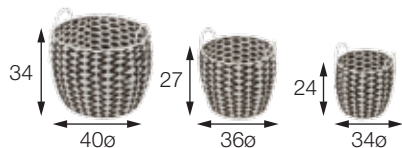

## CESTOS KARON, GOA, PATAY e NIDO

OR-5506, OR-5507, OR-5508 e OR-5509

Materiais:

**KARON, GOA, PATAY e NIDO:**  
kit com 3 cestos organizadores em fibra natural (seagrass).

Dimensões em cm:

**KARON**  
Natural com verde