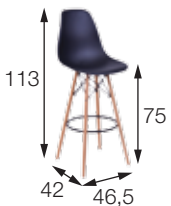

Linha Banquetas

BANQUETA
DKR PP
SEM BRAÇO

OR-6602 PP

Materiais:

DKR PP: polipropileno
com base em madeira.

Dimensões em cm: