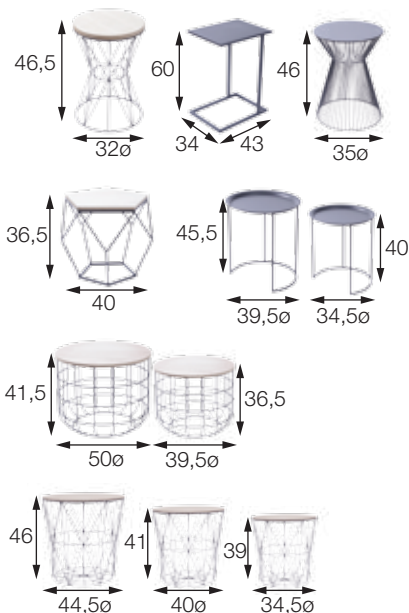

MESAS ZENIT, ATLAS, PRISMA, JUNO, VULCAN, ATENAS e PEGASUS

OR-1401, OR-1402 CJ, OR-1403, OR-1404, OR-1405, OR-1406 CJ e OR-1407 CJ

Materiais:

ZENIT (1401), ATLAS (1402), PRISMA (1403):
estrutura em metal e tampo em madeira.

JUNO (1404), VULCAN (1405), ATENAS (1406)
e PEGASUS (1407): estrutura e tampo em metal.

Dimensões em cm: