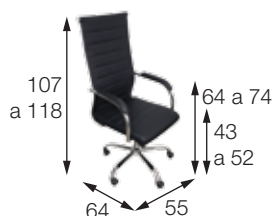

CADEIRAS FLORENÇA ALTA, BAIXA e FIXA

OR-3322 ALTA, OR-3322 BAIXA e OR-3322 FIXA

Materiais:

FLORENÇA BAIXA e ALTA: assento em PU com estrutura cromada. Sistema relax com travamento. Rodas em PU.

FLORENÇA FIXA: assento em PU com estrutura cromada.

Dimensões em cm: