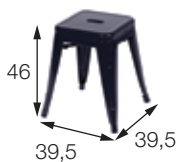

## BANQUETAS TITAN BAIXA e MÉDIA

OR-6607 BAIXA e OR-6607 MÉDIA

Página 19

Material:

TITAN BAIXA e MÉDIA:  
Estrutura em metal com  
pintura.

Dimensões em cm:

TITAN Baixa  
Branca

TITAN Baixa  
Cinza