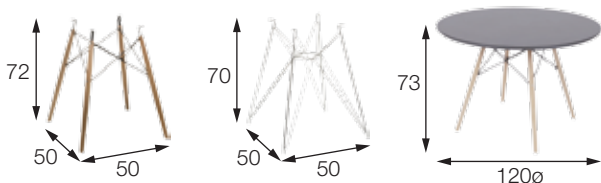

MESAS DKR BASES MADEIRA e METAL e DKR COMPLETA

OR-2212, OR-2212 COMPLETA e OR-2213

Materiais:

BASE DKR MADEIRA (2212): base de mesa de jantar em madeira com fios de aço carbono pintados entrelaçados.

BASE DKR METAL (2213): base de mesa de jantar em aço cromado. Para tampos de até 120cm de diâmetro.

DKR COMPLETA (2212 COMPLETA): tampo em madeira e base em madeira com fios de aço carbono pintados entrelaçados.

Dimensões em cm: