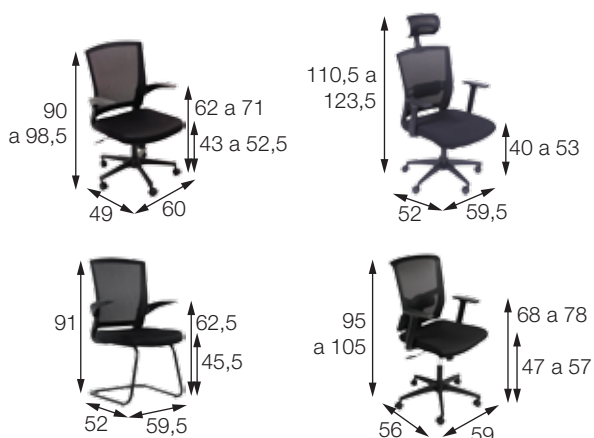

CADEIRAS MILÃO, MILÃO FIXA, NEW ERGON e TÓQUIO

OR-3314, OR-3314 FIXA, OR-3317 e OR-3329

Materiais:

MILÃO e MILÃO FIXA (3314): assento em Nylon com tela mesh. Base em Nylon.

NEW ERGON (3317): assento e encosto em tela mesh, estrutura em Nylon, rodas em PU que não riscam o piso, ajuste de braços, ajustes de lombar, apoio de cabeça ajustável, sistema relax com travamento.

TÓQUIO (3329): espaldar largo para apoio, ajuste espaldar, ajuste de braços, sistema relax com travamento, rodas em PU que não riscam o piso.

Dimensões em cm: