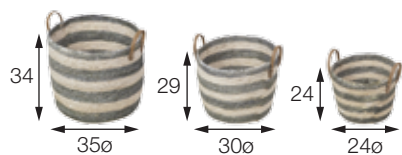

## CESTOS KARON, GOA, PATAY e NIDO

OR-5506, OR-5507, OR-5508 e OR-5509

Materiais:

**KARON, GOA, PATAY e NIDO:**  
kit com 3 cestos organizadores em fibra natural (seagrass).

Dimensões em cm:

**KARON**  
Natural com verde