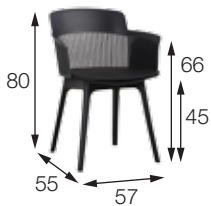

Materiais:

MENA: polipropileno injetado com almofada alcochoada revestida em PU.

LOA: assento em polipropileno e base em aço com acabamento simulando madeira.

Dimensões em cm:

MENA
Branca