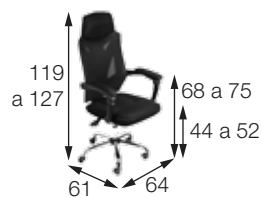

CADEIRAS HAWKER, MIG e FALCON

OR-3315, OR-3319 e OR-3327

Materiais:

HAWKER (3315): almofadas de lombar e pescoço. Inclinação de 170°. Sistema relax e travamento em diversas posições. Braços acolchoados. Rodas em PU que não riscam o piso com base reforçada e puff ergonômico.

MIG (3319): assento e encosto em espuma injetada com revestimento em PU.

FALCON (3327): estrutura em nylon e rodas em PU que não riscam o piso. Apoio de cabeça acolchoado e sistema Sincron com travamento em diversas posições. Base presidente e rodas que não riscam o piso.

Dimensões em cm: