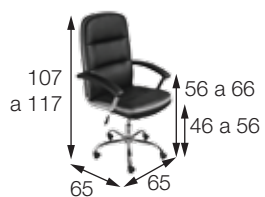

## CADEIRA LONDRES ALTA

OR-3308 ALTA

Materiais:

**LONDRES:** assento e encosto em PU.  
Base cromada giratória, sistema relax  
e rodízios em PU que não riscam o piso.

Dimensões em cm:

LONDRES  
Fendi

LONDRES  
Preta