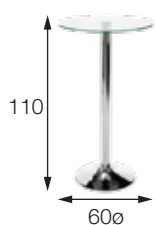

Dimensões em cm:

Consulte também nossos tampos quadrados e redondos.

GAMA  
Alumínio

DELTA  
Alumínio

ÔMEGA  
Ferro

ZETA  
Ferro

ZETA Bistrô  
Ferro

Linha Mesas

MESAS  
**APOLLO e APOLLO BISTRÔ**  
OR-2214 e OR-2214 BISTRÔ

Materiais:

**APOLLO:** aço cromado com tampo em vidro temperado.

Dimensões em cm:

APOLLO  
Aço

APOLLO Bistrô  
Aço

Linha Mesas