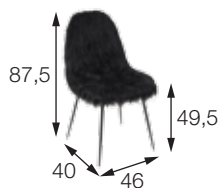

BM = base na cor "madeira"

BP = base na cor preta

GLAMOUR  
Branca

GLAMOUR  
Preta

Dimensões em cm:

CHARLA BM  
Fendi

CHARLA BM  
Café

CHARLA BM  
Preta