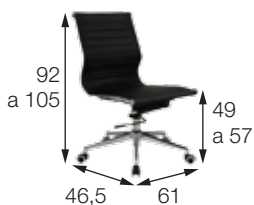

CADEIRAS OFFICE ESTEIRINHA SEM BRAÇO e FIXA

OR-3301 SEM BRAÇO e OR-3301 FIXA

Materiais:

ESTEIRINHA SEM BRAÇO: assento em PU com estrutura cromada. Sistema relax com travamento. Base de encaixe metalizado. Rodas em PU que não danificam o piso.

ESTEIRINHA FIXA: assento em PU com estrutura cromada.

Dimensões em cm:

ESTEIRINHA
Sem Braço
Preta