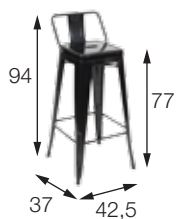

## BANQUETAS TITAN ALTA e COM ENCOSTO

OR-6607 ALTA e OR-6607E

Página 19

Material:

TITAN ALTA E COM ENCOSTO:  
estrutura em metal com pintura.

Dimensões em cm:

TITAN Encosto  
Bronze

TITAN Encosto  
Preta