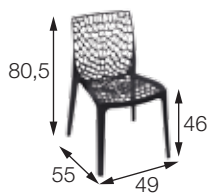

## CADEIRA GRUYER PP

OR-1148

Material:

GRUYER PP: polipropileno.

Dimensões em cm:

GRUYER PP  
Vermelha

GRUYER PP  
Preta

GRUYER PP  
Fendi