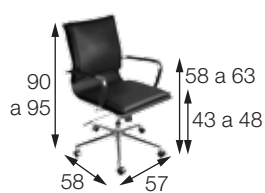

Materiais:

SOFT ALTA E BAIXA: assento e encosto em PU, com base cromada giratória e sistema relax. Rodízios em PU que não riscam o piso.

SOFT FIXA: assento e encosto em PU, com base cromada fixa.

Dimensões em cm:

SOFT
Alta
Branca