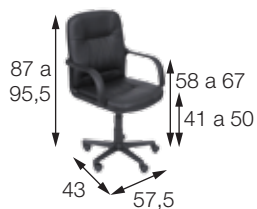

CADEIRAS MONACO, BOSTON ALTA e SEUL

OR-3305, OR-3311 ALTA, e OR-3320

Materiais:

MONACO (3305): assento e encosto em espuma injetada com revestimento em PU. Estrutura cromada e rodas em PU que não riscam o piso.

BOSTON ALTA (3311 ALTA): assento em espuma revestida em PU. Estrutura cromada. Sistema relax com travamento. Rodas em PU.

SEUL (3320): assento em espuma revestida em PU. Estrutura em Nylon. Rodas em PU.

Dimensões em cm: