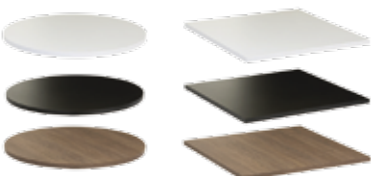

Consulte também nossos tampos quadrados e redondos.

DKR Completa Preta