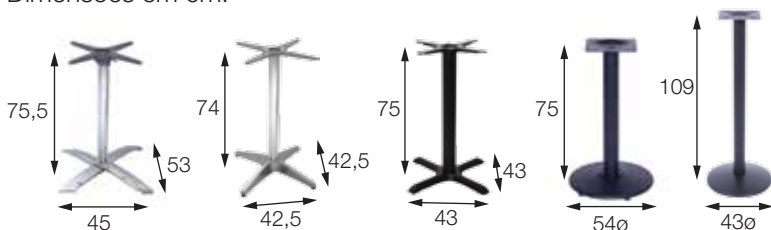

GAMA, DELTA, ÔMEGA, ZETA e ZETA BISTRÔ

OR-2203, OR-2204, OR-2205, OR-2206 e OR-2206 BISTRÔ

Materiais:

GAMA (2203) e DELTA (2204): alumínio. Para tampos de até 80cm.

ÔMEGA (2205) e ZETA (2206/BISTRÔ): ferro com pintura. Para tampos de até 80cm.

Dimensões em cm: