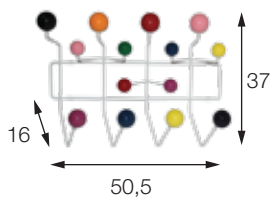

## CABIDEIRO HANG

OR-5001

Materiais:

HANG: aço e madeira com pintura.

Dimensões em cm:

HANG  
Colorido

HANG  
Marrom

HANG  
Preta