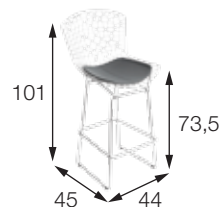

Dimensões em cm: