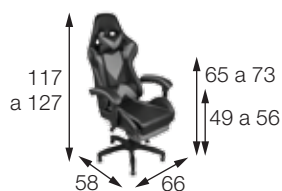

CADEIRAS HAWKER, MIG e FALCON

OR-3315, OR-3319 e OR-3327

Materiais:

HAWKER (3315): almofadas de lombar e pescoço. Inclinação de 170°. Sistema relax e travamento em diversas posições. Braços acolchoados. Rodas em PU que não riscam o piso com base reforçada e puff ergonômico.

MIG (3319): assento e encosto em espuma injetada com revestimento em PU.

FALCON (3327): estrutura em nylon e rodas em PU que não riscam o piso. Apoio de cabeça acolchoado e sistema Sincron com travamento em diversas posições. Base presidente e rodas que não riscam o piso.

Dimensões em cm: