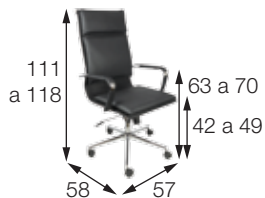

Materiais:

SOFT ALTA E BAIXA: assento e encosto em PU, com base cromada giratória e sistema relax. Rodízios em PU que não riscam o piso.

SOFT FIXA: assento e encosto em PU, com base cromada fixa.

Dimensões em cm:

SOFT
Alta
Branca