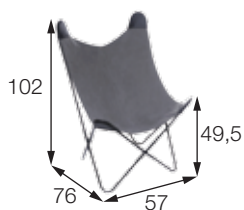

## POLTRONA BUTTERFLY CANVAS E PU

OR-1210 CV e OR-1210 PU

Materiais:

**BUTTERFLY CV:** estrutura em ferro com assento em canvas.

**BUTTERFLY PU:** estrutura em ferro com assento em PU.

Dimensões em cm:

BUTTERFLY Canvas  
Cinza