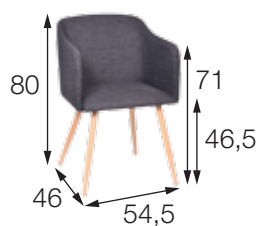

## CADEIRA CHARLA COM BRAÇO

OR-1126

Materiais:

**CHARLA COM BRAÇO:** assento em laminado revestido de espuma e capa em linho. Base em metal.

BM = base na cor "madeira"

BP = base na cor preta

Dimensões em cm: