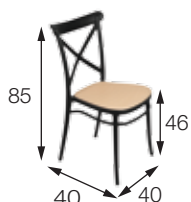

## CADEIRAS AMIS e PLATS

OR-1145 e OR-1146

Materiais:

**AMIS e PLATS:** polipropileno injetado com assento simulando palha sextavada. Tratamento UV para área externa e empilhável.

Dimensões em cm:

AMIS  
Branca