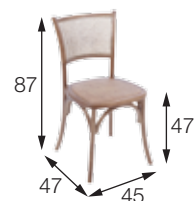

## CADEIRAS ZIMBA e CROSS

OR-1149 e OR-1150

Material:

**ZIMBA (1149):** estrutura em madeira, encosto em palha sextada e assento em rattan.

**CROSS (1150):** estrutura em madeira e assento em rattan.

Dimensões em cm: