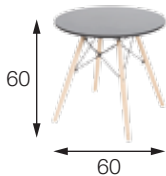

Materiais:
DKR INFANTIL (1102B K): polipropileno com base em madeira.
MESA DKR INFANTIL (2212K): tampo em madeira e base em madeira com fios de aço carbono pintados entrelaçados.

Dimensões em cm:

DKR Infantil
Preta