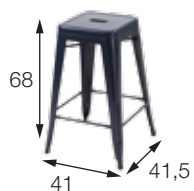

## BANQUETAS TITAN BAIXA e MÉDIA

OR-6607 BAIXA e OR-6607 MÉDIA

Página 19

Material:

TITAN BAIXA e MÉDIA:  
Estrutura em metal com  
pintura.

Dimensões em cm:

TITAN Baixa  
Branca

TITAN Baixa  
Cinza