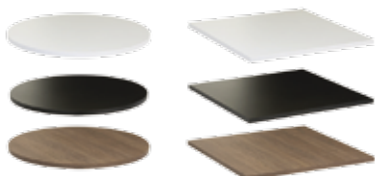

## ALPHA e ALPHA BRONZE BETA, BETA BISTRÔ, FIXA e BIG

OR-2201, OR-2201 BRONZE, OR-2202, OR-2202 BISTRÔ,  
OR-2202 FIXA e OR-2202 BIG

Material:

ALPHA e ALPHA BRONZE (2201/BRONZE): inox. Para tampos de até 80cm.

BETA, BISTRÔ e FIXA (2202/BISTRÔ/FIXA): inox. Para tampos de até 80cm.

BETA BIG (2202 BIG): inox. Para tampos de até 120cm.

Dimensões em cm:

Consulte também nossos tampos quadrados e redondos.

ALPHA  
Inox