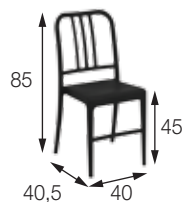

## CADEIRAS MIDI e NAVY

OR-1109 e OR-1138

MIDI

NAVY

Materiais:

MIDI (1109): assento em polipropileno e base em madeira.

NAVY (1138): polipropileno.

Dimensões em cm: