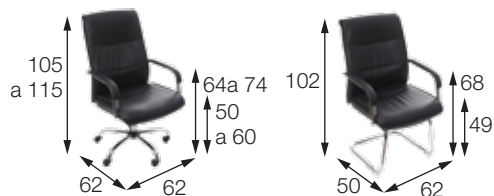

**ESTOCOLMO (3323):** assento em PU com estrutura cromada. Rodas em PU.

**ESTOCOLMO FIXA (3323 FIXA):** assento em PU com estrutura cromada.

Dimensões em cm:

OSLO  
Café

OSLO  
Preta

ESTOCOLMO Baixa  
Preta