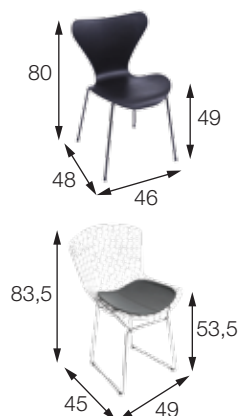

CADEIRAS JACOBSEN PP e BERTOIA CROMADA e COBRE

OR-1128, OR-1124 e OR-1125

Materiais:

JACOBSEN PP (1128): assento em polipropileno e base em metal.

BERTOIA CROMADA (1124): estrutura em aço e almofada revestida em PU.

BERTOIA COBRE (1125): estrutura em aço e almofada revestida em linho.

Dimensões em cm: