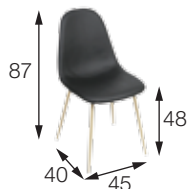

BM = base na cor "madeira"

BP = base na cor preta

GLAMOUR  
Branca

GLAMOUR  
Preta

Dimensões em cm:

CHARLA BM  
Fendi

CHARLA BM  
Café

CHARLA BM  
Preta