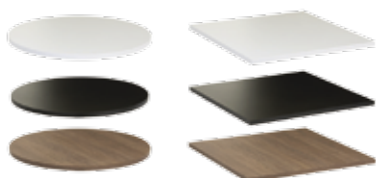

Consulte também nossos tampos quadrados e redondos.