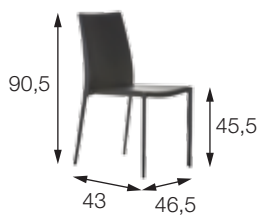

## CADEIRA GLAM

OR-4401

Página 39

Materiais:

**GLAM:** estrutura em metal revestida em PU.

Dimensões em cm:

GLAM  
Retrô

GLAM  
Bordô