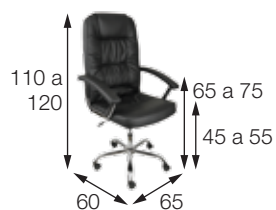

CADEIRAS MONACO, BOSTON ALTA e SEUL

OR-3305, OR-3311 ALTA, e OR-3320

Materiais:

MONACO (3305): assento e encosto em espuma injetada com revestimento em PU. Estrutura cromada e rodas em PU que não riscam o piso.

BOSTON ALTA (3311 ALTA): assento em espuma revestida em PU. Estrutura cromada. Sistema relax com travamento. Rodas em PU.

SEUL (3320): assento em espuma revestida em PU. Estrutura em Nylon. Rodas em PU.

Dimensões em cm: