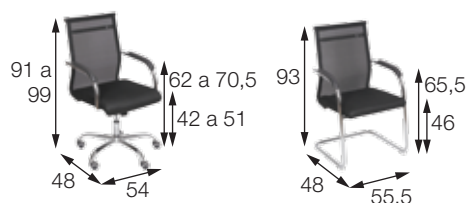

CADEIRAS ROMA ALTA, BAIXA e FIXA, OR-3312 ALTA, OR-3312 BAIXA e OR-3312 FIXA

Materiais:

ROMA BAIXA e ALTA (3312): assento em tela com estrutura cromada. Sistema relax com travamento. Rodas em PU.

ROMA FIXA (3312): assento em tela com estrutura cromada.

Dimensões em cm: