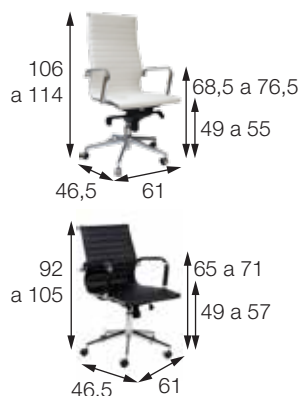

CADEIRAS OFFICE ESTEIRINHA ALTA e BAIXA

OR-3301 ALTA e OR-3301 BAIXA

Materiais:

ESTEIRINHA ALTA E BAIXA:
assento em PU com estrutura cromada. Sistema relax com travamento. Base de encaixe metalizado. Rodas em PU que não danificam o piso.

Dimensões em cm:

ESTEIRINHA Alta Fendi   ESTEIRINHA Alta Branca   ESTEIRINHA Alta Preta   ESTEIRINHA Alta Caramelo   ESTEIRINHA Alta Cinza   ESTEIRINHA Alta Café