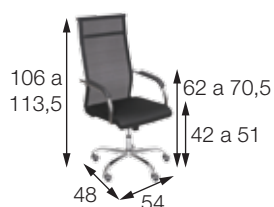

CADEIRAS ROMA ALTA, BAIXA e FIXA, OR-3312 ALTA, OR-3312 BAIXA e OR-3312 FIXA

Materiais:

ROMA BAIXA e ALTA (3312): assento em tela com estrutura cromada. Sistema relax com travamento. Rodas em PU.

ROMA FIXA (3312): assento em tela com estrutura cromada.

Dimensões em cm: