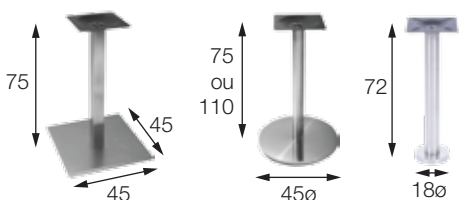

ALPHA e ALPHA BRONZE BETA, BETA BISTRÔ, FIXA e BIG

OR-2201, OR-2201 BRONZE, OR-2202, OR-2202 BISTRÔ,
OR-2202 FIXA e OR-2202 BIG

Material:

ALPHA e ALPHA BRONZE (2201/BRONZE): inox. Para tampos de até 80cm.

BETA, BISTRÔ e FIXA (2202/BISTRÔ/FIXA): inox. Para tampos de até 80cm.

BETA BIG (2202 BIG): inox. Para tampos de até 120cm.

Dimensões em cm: