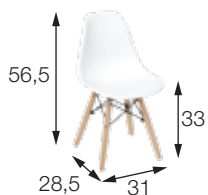

Materiais:
DKR INFANTIL (1102B K): polipropileno com base em madeira.
MESA DKR INFANTIL (2212K): tampo em madeira e base em madeira com fios de aço carbono pintados entrelaçados.

Dimensões em cm:

DKR Infantil
Preta