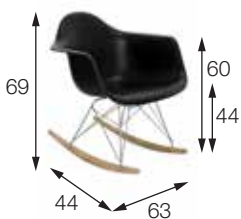

## CADEIRAS DKR e DKR PATCHWORK COM BRAÇO BASE BALANÇO

OR-1122 e OR-1122 PATCHWORK

Materiais:

**DKR COM BRAÇO BASE BALANÇO:**  
polipropileno com base em metal  
e madeira.

**DKR PATCHWORK COM BRAÇO  
BASE BALANÇO:** estofado com  
base em metal e madeira.

Dimensões em cm:

DKR COM BRAÇO  
Rosa

DKR COM BRAÇO  
Cinza

DKR COM BRAÇO  
Tiffany

DKR COM BRAÇO  
Patchwork

DKR COM BRAÇO  
Preta

DKR COM BRAÇO  
Branca

DKR COM BRAÇO  
Vermelha