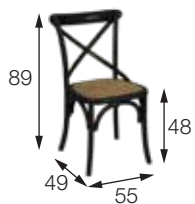

## CADEIRAS ZIMBA e CROSS

OR-1149 e OR-1150

Material:

**ZIMBA (1149):** estrutura em madeira, encosto em palha sextada e assento em rattan.

**CROSS (1150):** estrutura em madeira e assento em rattan.

Dimensões em cm: