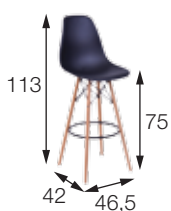

DKR PC
Incolor