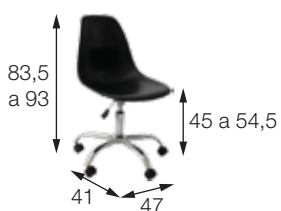

# CADEIRA DKR PP BASE RODÍZIO

OR-1102R

Materiais:

**DKR PP RODÍZIO:**  
polipropileno com base cromada e rodas em PU.

Dimensões em cm:

DKR PP R Roxa DKR PP R Salmão DKR PP R Telha DKR PP R Azul Petróleo DKR PP R Tiffany