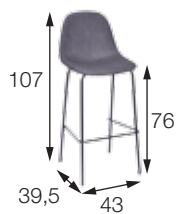

## BANQUETA CHARLA

OR-6626

Página 23

Materiais:

**CHARLA:** assento em laminado revestido de espuma e capa em linho. Base em metal.

Dimensões em cm:

CHARLA  
Bege

CHARLA  
Cinza Claro