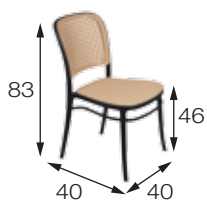

## CADEIRAS AMIS e PLATS

OR-1145 e OR-1146

Materiais:

**AMIS e PLATS:** polipropileno injetado com assento simulando palha sextavada. Tratamento UV para área externa e empilhável.

Dimensões em cm:

AMIS  
Branca