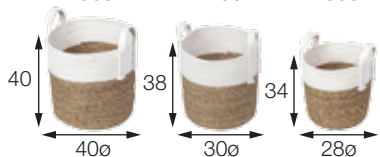

## CESTOS KUTA, SAMUI, PATONG e NANG

OR-5502, OR-5503, OR-5504 e OR-5505

Materiais:

**KUTAM SAMUI, PATONG e NANG:**  
kit com 3 cestos organizadores em fibra natural (seagrass).

Dimensões em cm:

**NANG**  
Natural com marinho