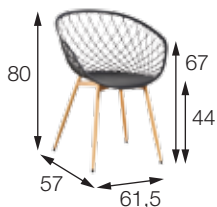

Materiais:

MENA: polipropileno injetado com almofada alcochoada revestida em PU.

LOA: assento em polipropileno e base em aço com acabamento simulando madeira.

Dimensões em cm:

MENA
Branca