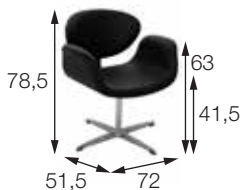

Materiais:

TULIPA (1207): assento em estrutura laminada com espuma injetada e estofada em PU e base em alumínio. Poltrona giratória.

EAMES (1208): assento em PU e laminado de madeira. Base em alumínio.

Dimensões em cm:

TULIPA
Preta