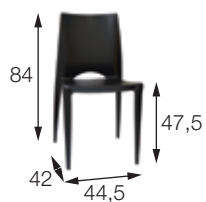

## CADEIRAS FOLHA e ZOE

OR-1113 e OR-1139

Materiais:

FOLHA (1113): assento em ABS e base cromada.

ZOE (1139): polipropileno com fibra de vidro e tratamento UV para área externa.

Dimensões em cm:

FOLHA  
Branca