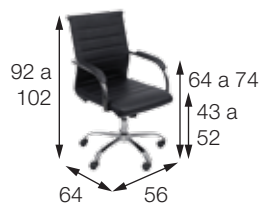

CADEIRAS FLORENÇA ALTA, BAIXA e FIXA

OR-3322 ALTA, OR-3322 BAIXA e OR-3322 FIXA

Materiais:

FLORENÇA BAIXA e ALTA: assento em PU com estrutura cromada. Sistema relax com travamento. Rodas em PU.

FLORENÇA FIXA: assento em PU com estrutura cromada.

Dimensões em cm: