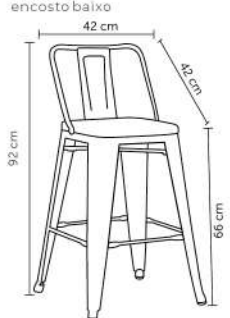

IRON

Peso suportado: 120kg