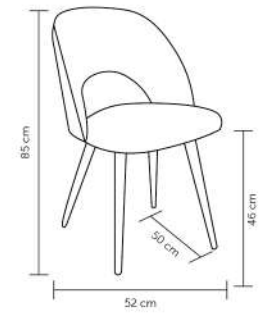

ELENICE

Peso suportado: 120kg