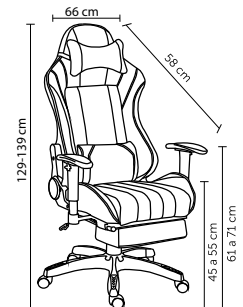

PRO GAMER X

Peso suportado: 120kg
Embalagem: 32.5x66x82cm|1 peça por caixa