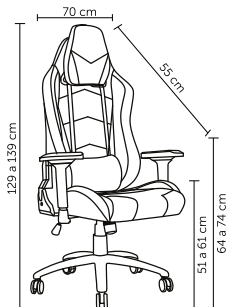

PRO GAMER G-FORCE

Peso suportado: 160kg
Embalagem: 84x65x33cm|1 peça por caixa