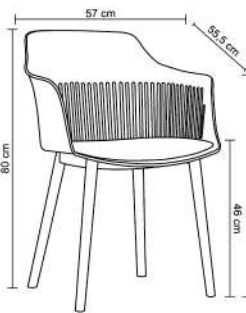

MARCELA

Peso suportado: 120kg
Embalagem: 70x58x71cm|4 peças por caixa