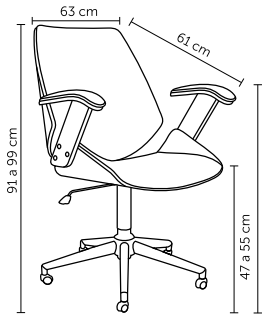

LISBOA

Peso suportado: 120kg
Embalagem: 62x36x64cm|1 peça por caixa