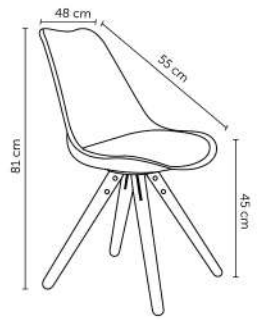

LUÍSA

Peso suportado: 110kg
Embalagem: 72x46x51cm|4peças por caixa