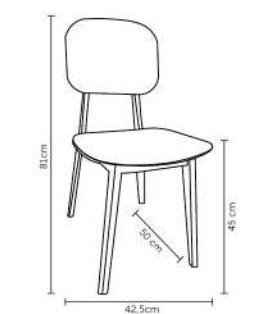

CÁTIA

Peso suportado: 120kg
Embalagem: 65x41x56cm|4 peças por caixa