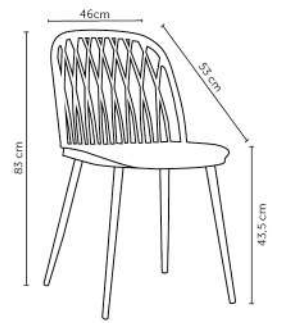

ARIANE

Peso suportado: 120kg
Embalagem: 46x62x69cm|4 peças por caixa