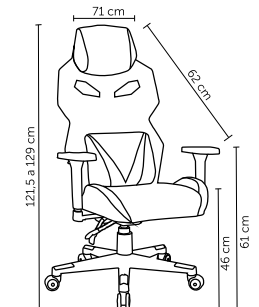

PRO GAMER Z

Peso suportado: 120kg
Embalagem: 84x65x34cm|1 peça por caixa