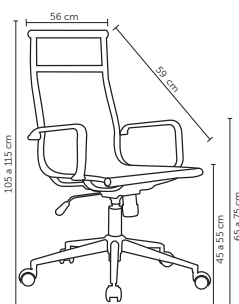

SEVILHA tela alta