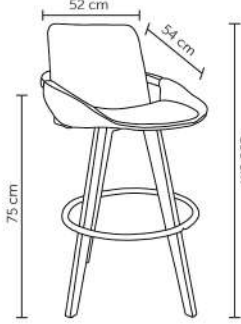

RITA

Peso suportado: 120kg
Embalagem 1: 65x55x42cm|2 peças por caixa
Embalagem 2: 68x12,5x58,5-28,5cm|2 peças por caixa