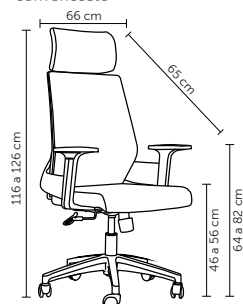

TOLEDO comencosto

Peso suportado: 120kg
Embalagem: 62x36x62cm|1 peça por caixa