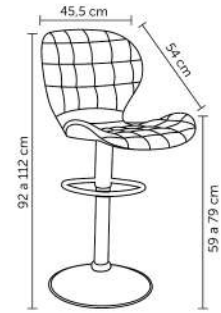

LÚCIA

Peso suportado: 120kg
Embalagem: 59x48x48cm|2 peças por caixa