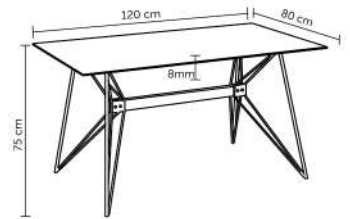

ARAÇÁ P

Embalagem 1: 123x83x4cm|1 peça por caixa
Embalagem 2: 80x49x11cm|1 peça por caixa