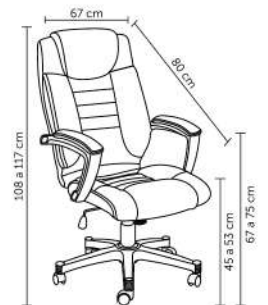

CATALUNHA

Peso suportado: 120kg
Embalagem: 81x36x65cm|1 peça por caixa