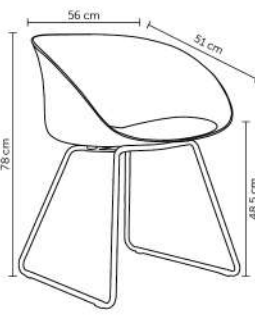

DEISE

Peso suportado: 90kg
Embalagem: 54x54x24-42cm|4 peças por caixa

DENISE

Peso suportado: 120kg
Embalagem: 59x57,5x62|2 peças por caixa

DIANA

Peso suportado: 120kg
Embalagem: 63,5x55x56cm|4 peças por caixa