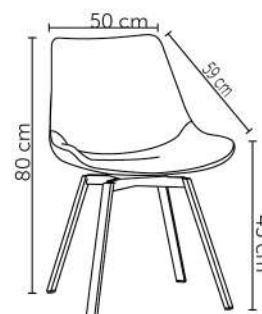

TALIA

Peso suportado: 120kg
Embalagem: 71x37x52cm|2 peças por caixa