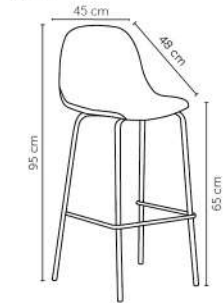

TÂNIA

baixa

Peso suportado: 120kg
Embalagem: 103x50x56cm|4 peças por caixa