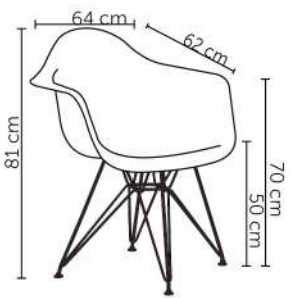

ADELE

Peso suportado: 120kg
Embalagem: 66x69x67,5cm|4 pç por caixa