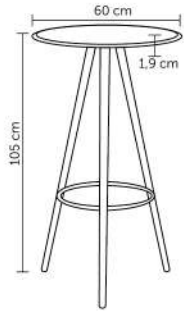

ALECRIM

Embalagem 1: 69x69x8 cm|1 peça por caixa
Embalagem 2: 12x108x6 cm|1 peça por caixa