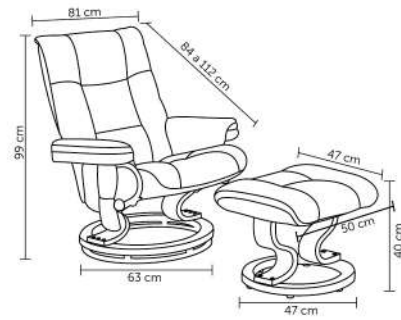

MINNESOTA

Peso suportado: 120kg
Embalagem: 80x70x62cm|1 peça por caixa