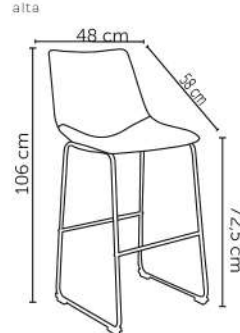

BRUSQUE

Peso suportado: 120kg
Embalagem: 77x50x37cm|2 peça por caixa