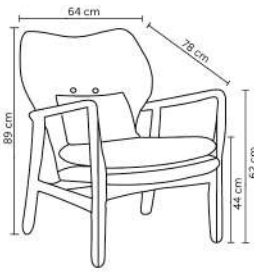

CIBELLE

Peso suportado: 120kg
Embalagem: 70x78x64-92cm|1 peça por caixa