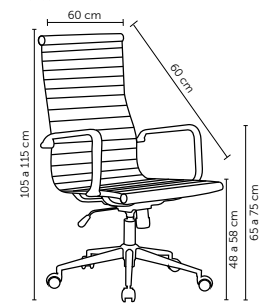

SEVILHA alta

Peso suportado: 120kg
Embalagem 1: 95x61x53cm|4 peças por caixa
Embalagem 2: 36x26x18cm|4 peças por caixa
Embalagem 3: 62x25x59cm|4 peças por caixa