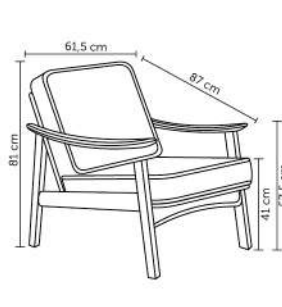

AMY

Peso suportado: 120kg
Embalagem 1: 80,5x4,5x59 cm|1 pç por caixa
Embalagem 2: 62,5x24,5x33,8 cm|1pç por caixa

ANGELINA

Peso suportado: 120kg
Embalagem: 67x83,5x120cm|1 peça por caixa

POLTRONA E OTTOMAN CHARLES EAMES