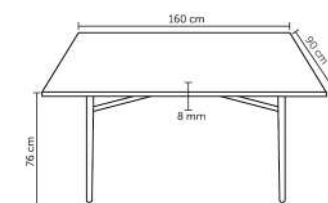

RÁFIA G

Embalagem 1: 165x95x6cm|1 peça por caixa
Embalagem 2: 83x78x10cm|1 peça por caixa