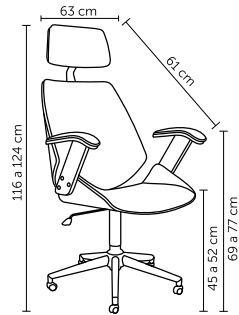

LISBOA comencosto

Peso suportado: 120kg
Embalagem: 56x36x60cm|2 peças por caixa