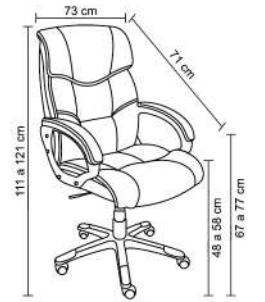

CARTAGENA

Peso suportado: 120kg
Embalagem: 76x32x59cm|1 peça por caixa