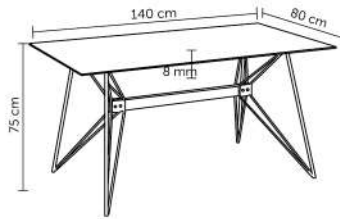

ARAÇÁ M

Embalagem 1: 143x83x4cm|1 peça por caixa
Embalagem 2: 98x49x11cm|1 peça por caixa