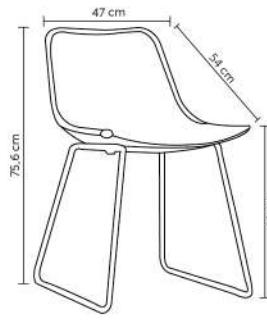

DEISE

Peso suportado: 90kg
Embalagem: 54x54x24-42cm|4 peças por caixa

DENISE

Peso suportado: 120kg
Embalagem: 59x57,5x62|2 peças por caixa

DIANA

Peso suportado: 120kg
Embalagem: 63,5x55x56cm|4 peças por caixa