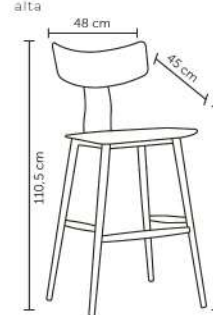

ANALU

Peso suportado: 120kg
Embalagem: 50x50x76cm|2 peças por caixa