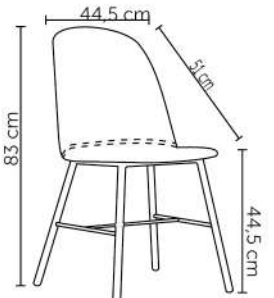

ALANIS

Peso suportado: 120kg
Embalagem: 61,5x60x50,5cm|2 pç por caixa