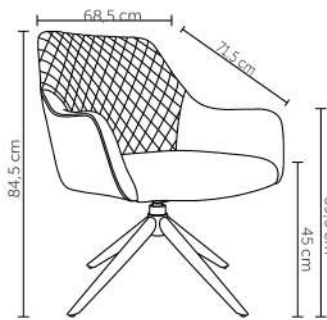

SCARLETT

Peso suportado: 120kg
Embalagem 1: 77x70x63cm|1 peça por caixa