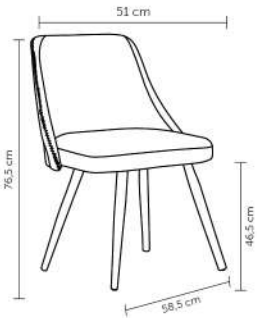

BARBARA

Peso suportado: 120kg
Embalagem: 57x50x53 cm|2 peças por caixa