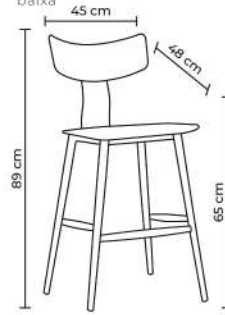

ANALU

Peso suportado: 120kg
Embalagem: 49x49x68cm|2 peças por caixa