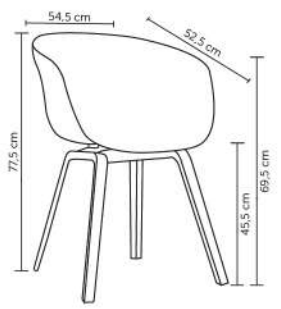

CÁSSIA

Peso suportado: 120kg
Embalagem: 70x54,5x65,5cm|4 peças por caixa