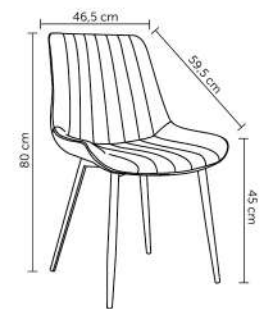

TAINÁ

Peso suportado: 120kg
Embalagem: 71x37x52cm|2 peças por caixa