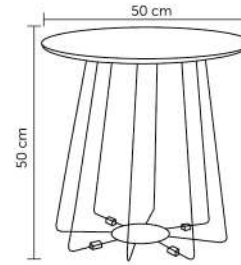

SÁLVIA M

Embalagem: 53x53x56cm|1 peça por caixa

SÁLVIA P

Embalagem: 43x43x46cm|1 peça por caixa

ZÍNIA

Embalagem 1: 53x53x81 cm|3 peças por caixa

ANDALUZIA

Peso suportado: 120kg
Embalagem: 77x36x65cm|1 peça por caixa