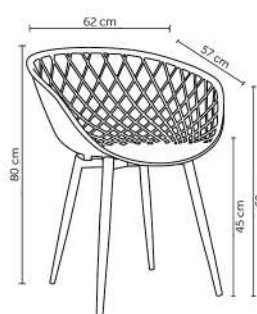

CLARICE

Peso suportado: 120kg
Embalagem: 65x60x54cm|4 peças por caixa