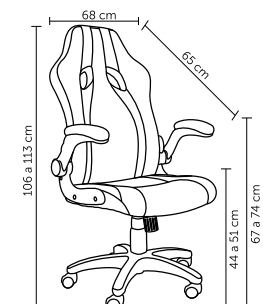

SPEED

Peso suportado: 120kg
Embalagem: 71x32x65cm|1 peça por caixa