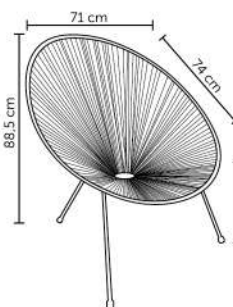

ACAPULCO

Peso suportado: 120kg