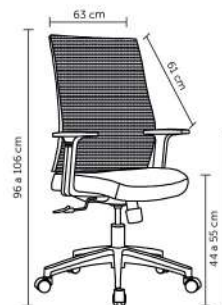

CHICAGO

Peso suportado: 120kg
Embalagem: 65x51x62cm|2 peças por caixa