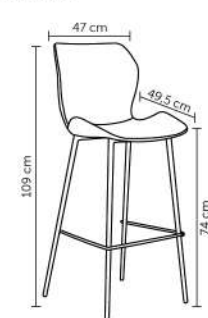

ITAJAÍ

Peso suportado: 120kg
Embalagem: 73x43x50cm|2 peças por caixa