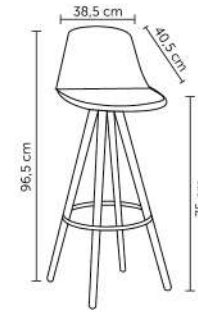

LUÍSA

Peso suportado: 90kg
Embalagem: 48x28x41cm|1 peça por caixa
Embalagem 2: 15x7,5x73cm|1 pç por caixa