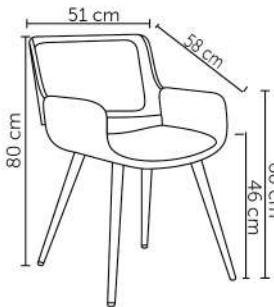

SÔNIA

Peso suportado: 120kg
Embalagem: 52x56x45-20cm|1 peça por caixa