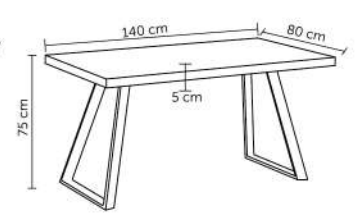

INGÁ M

Embalagem 1: 149x86,5x9,5cm|1 peça por caixa
Embalagem 2: 80,5x74x13,5cm|1 peça por caixa