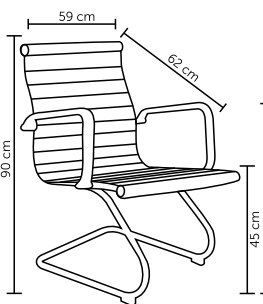

SEVILHA baixa fixa

Peso suportado: 120kg
Embalagem 1: 77x62x53cm|4 peças por caixa
Embalagem 2: 56x53x40cm|4 peças por caixa