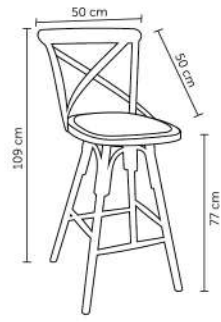

KATRINA

Peso suportado: 100kg