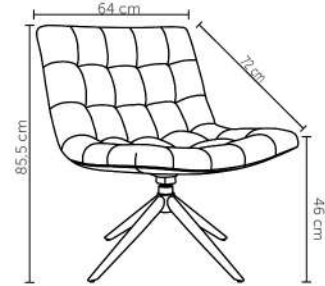

CHARLIZE

Peso suportado: 120kg
Embalagem: 69x75x100cm|1 peça por caixa

ELIZABETH

Peso suportado: 120kg
Embalagem: 78x100x110cm|1peça por caixa

KATE

Peso suportado: 120kg
Embalagem: 86x67x38,5cm|1 peça por caixa