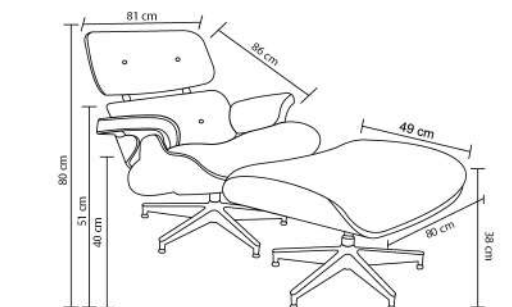

AMY

Peso suportado: 120kg
Embalagem 1: 80,5x4,5x59 cm|1 pç por caixa
Embalagem 2: 62,5x24,5x33,8 cm|1pç por caixa

ANGELINA

Peso suportado: 120kg
Embalagem: 67x83,5x120cm|1 peça por caixa

POLTRONA E OTTOMAN CHARLES EAMES