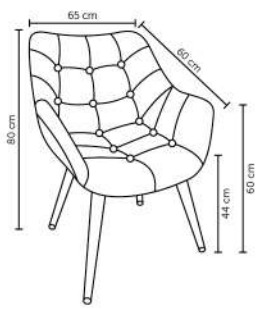

CAMILA

Peso suportado: 120kg
Embalagem: 74,5x71,5x45cm|2 peças por caixa