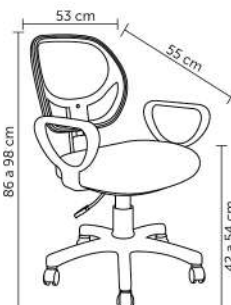

DEISE

Peso suportado: 100kg
Embalagem: 59x54x31-54cm|2 peças por caixa

ÉVORA

Peso suportado: 120kg
Embalagem: 58x25x55cm|1 peça por caixa

FLASH

Peso suportado: 120kg
Embalagem: 78x32,5x66cm|1 peça por caixa