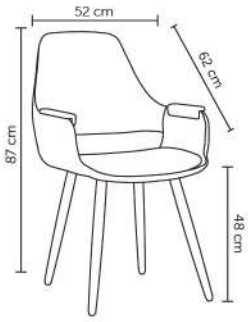

Preto

Seat Garden em cerâmica.

DOLORES

Peso suportado: 120kg
Embalagem: 67x54x55cm|2 peças por caixa

SUELEN

Peso suportado: 120kg
Embalagem: 55x55x55cm|2 peças por caixa

RAISSA

Peso suportado: 120kg
Embalagem: 49x49x21cm|1 peça por caixa