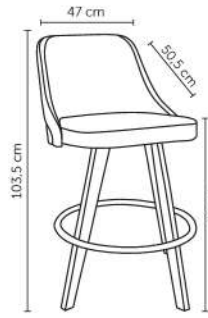

BARBARA

Peso suportado: 120kg
Embalagem 1: 55x47x50cm|2 peças por caixa
Embalagem 2: 68x12.5x58.5-28.5cm|2 pç por caixa