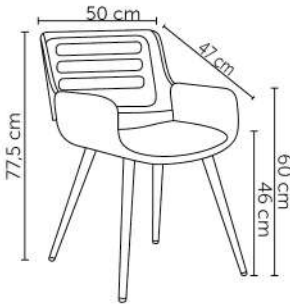

RUTE

Peso suportado: 120kg
Embalagem: 52x55x45-20cm|1 peça por caixa