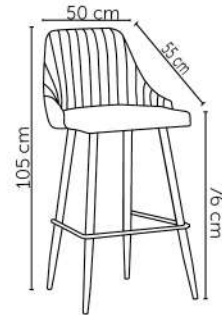

BRUSQUE

Peso suportado: 120kg
Embalagem: 77x50x37cm|2 peça por caixa

BRUSQUE

Peso suportado: 120kg
Embalagem: 77x50x37cm|2 peças por caixa

UBÁ

Peso suportado: 120kg
Embalagem: 76x71x52cm|4 peças por caixa

IPÊ