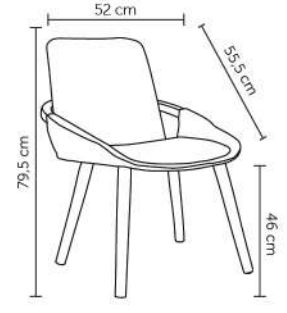

RITA

Peso suportado: 120kg
Embalagem: 56x60x56 cm|2 peças por caixa