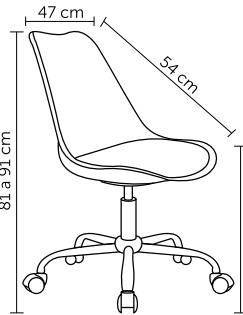

LUISA

Peso suportado: 90kg
Embalagem: 67x42x54cm|2 peças por caixa