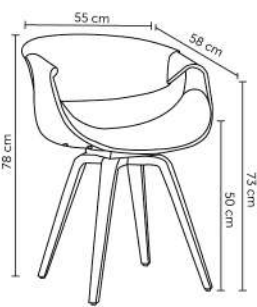

NICOLE

Peso suportado: 120kg
Embalagem: 57x60x25-46cm|1 peças por caixa