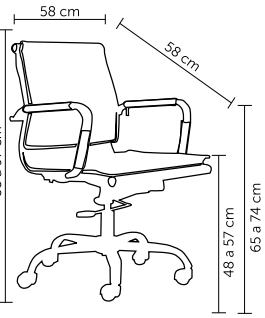

VALÊNCIA

Peso suportado: 120kg
Embalagem: 72x61x58cm|2 peças por caixa