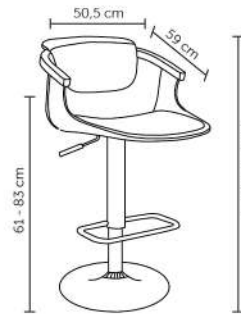

CAMPINAS

Peso suportado: 120kg
Embalagem: 62x53x38cm|1 peça por caixa