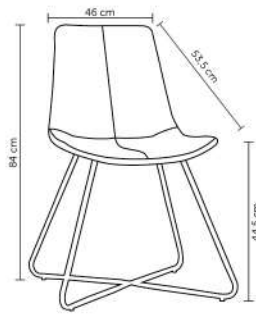

BRENDA

Peso suportado: 120kg
Embalagem: 72x33,5x48,5cm|2 peças por caixa