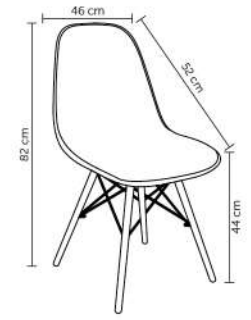

EIFFEL

Peso suportado: 100kg
Embalagem: 40x66x46cm|16 bases por caixa