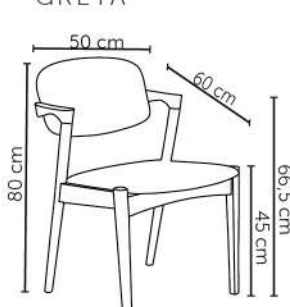

GRETA

Peso suportado: 100kg
Embalagem: 75x49x23cm|2 peças por caixa