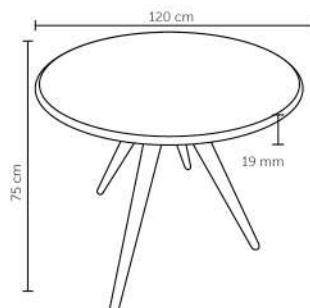

SUÉCIA M

Embalagem
Tampo: 125x125x6,3cm|1 peça por caixa
Base: 107x21,5x9,5cm|1 peça por caixa