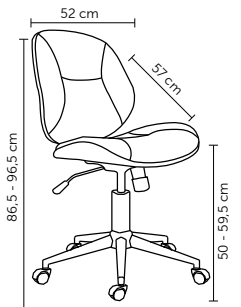

PORTO

Peso suportado: 90kg
Embalagem: 58x37x55 cm|1 peça por caixa