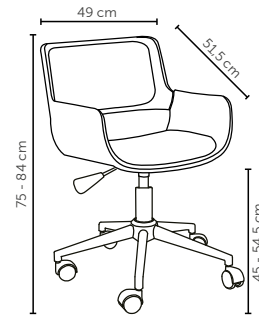

MARBELLA

Peso suportado: 120kg
Embalagem: 54x54x19.46cm|1 peças por caixa