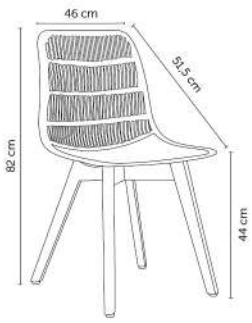

AGNES

Peso suportado: 100kg
Embalagem: 57x55x52cm|4 peças por caixa