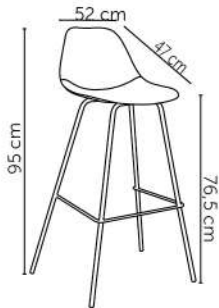

ANALU

Peso suportado: 120kg
Embalagem: 49x49x68cm|2 peças por caixa

BARILOCHE

Peso suportado: 120kg
Embalagem: 51x50x75cm|2 peças por caixa

MENDOZA

Peso suportado: 120kg
Embalagem: 50x47x77cm|2 peças por caixa