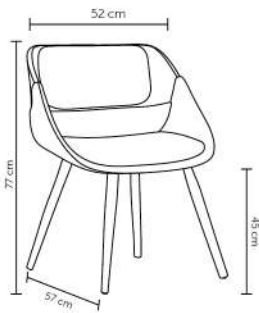

Preto

Seat Garden em cerâmica.

DOLORES

Peso suportado: 120kg
Embalagem: 67x54x55cm|2 peças por caixa

SUELEN

Peso suportado: 120kg
Embalagem: 55x55x55cm|2 peças por caixa

RAISSA

Peso suportado: 120kg
Embalagem: 49x49x21cm|1 peça por caixa