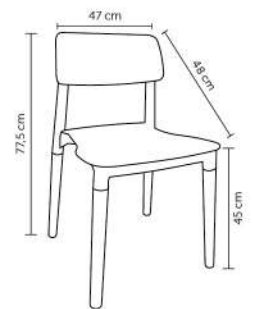

JULIANA

Peso suportado: 120kg
Embalagem: 79x54x45cm|6 peças por caixa