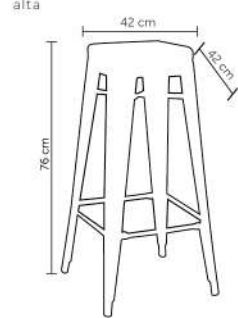

IRON

Peso suportado: 120kg