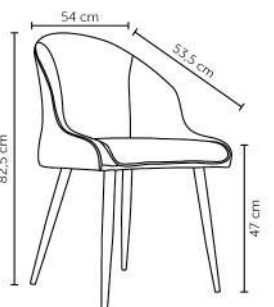

LOUISE

Peso suportado: 120kg
Embalagem: 57x55x58cm|2 peças por caixa