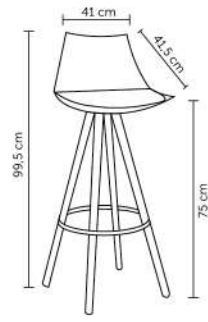

LORENA

Peso suportado: 120kg
Embalagem 1: 52x33x42cm|2 peças por caixa
Embalagem 2: 15x7,5x73cm|2 peças por caixa