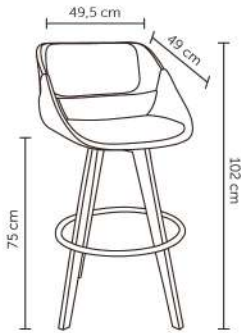

SUELEN

Peso suportado: 120kg
Embalagem: 55x55x55cm|2 peças por caixa