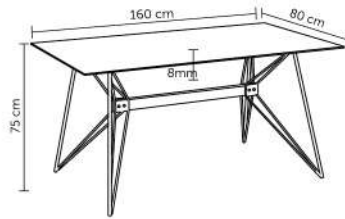

ARAÇÁ G

Embalagem 1: 163x83x4cm|1 peça por caixa
Embalagem 2: 118x49x11cm|1 peça por caixa