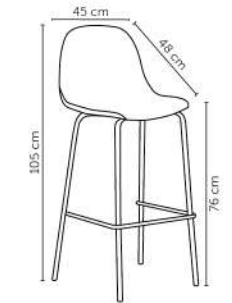

TÂNIA

baixa

Peso suportado: 120kg
Embalagem: 113x50x56cm|4 peças por caixa