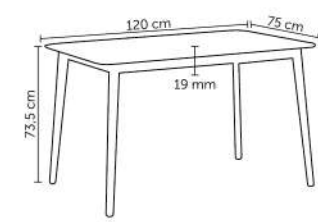

FINLÂNDIA M

Embalagem: 123,5x78,5x9,3cm|1 peça por caixa