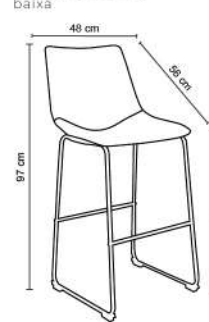

BRUSQUE

Peso suportado: 120kg
Embalagem: 77x50x37cm|2 peças por caixa