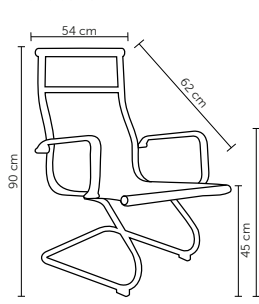

SEVILHA tela baixa fixa

Peso suportado: 120kg
Embalagem 1: 77x62x53cm|4 peças por caixa
Embalagem 2: 56x53x40cm|4 peças por caixa