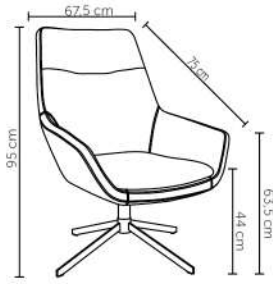

CHARLIZE

Peso suportado: 120kg
Embalagem: 69x75x100cm|1 peça por caixa

ELIZABETH

Peso suportado: 120kg
Embalagem: 78x100x110cm|1peça por caixa

KATE

Peso suportado: 120kg
Embalagem: 86x67x38,5cm|1 peça por caixa