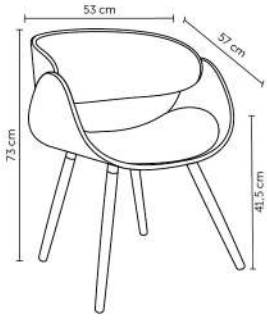

DEISE

Peso suportado: 90kg
Embalagem: 54x54x24-42cm|4 peças por caixa

DENISE

Peso suportado: 120kg
Embalagem: 59x57,5x62|2 peças por caixa

DIANA

Peso suportado: 120kg
Embalagem: 63,5x55x56cm|4 peças por caixa