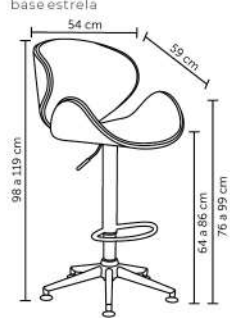

ILHÉUS

Peso suportado: 120kg
Embalagem: 41x54x51.5cm|1 peça por caixa