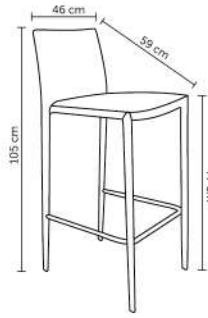

AMANDA

Peso suportado: 120kg
Embalagem: 120x47x65cm|4 peças por caixa