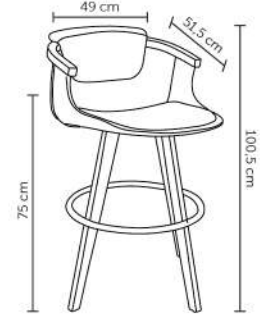

CONTAGEM

Peso suportado: 120kg
Embalagem: 59x59x48-13cm|1peça por caixa