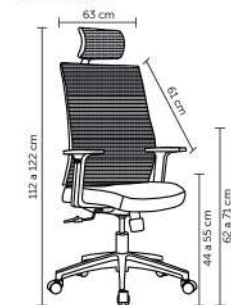

CHICAGO com encosto

Peso suportado: 120kg
Embalagem: 65x51x62cm|2 peças por caixa