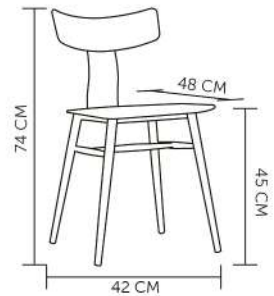

ANALU

Peso suportado: 120kg
Embalagem: 48x47x46cm|2 peças por caixa