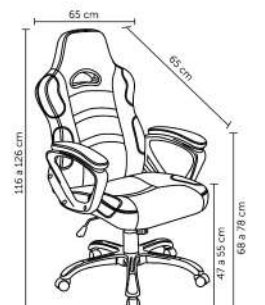

DEISE

Peso suportado: 100kg
Embalagem: 59x54x31-54cm|2 peças por caixa

ÉVORA

Peso suportado: 120kg
Embalagem: 58x25x55cm|1 peça por caixa

FLASH

Peso suportado: 120kg
Embalagem: 78x32,5x66cm|1 peça por caixa