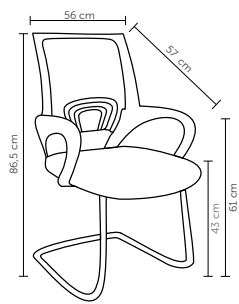

SANTIAGO base fixa

Peso suportado: 120kg
Embalagem: 55x38x52cm|1 peça por caixa