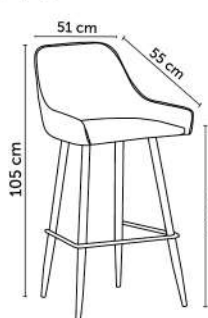

ITU

Peso suportado: 120kg
Embalagem: 76x71x52cm|4 peças por caixa