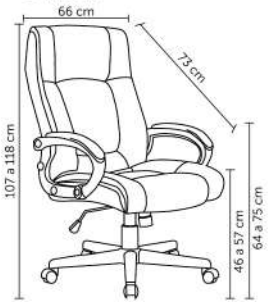

BAZA americana

Peso suportado: 120kg
Embalagem: 72x32,5x65cm|1 peças por caixa