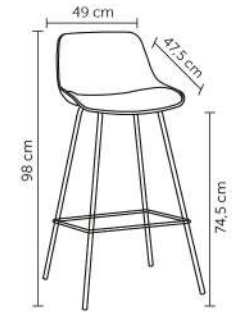

MEDELÍN

Peso suportado: 120kg
Embalagem: 52,5x51,5x82cm|1 pç por caixa

NICOLE

base madeira

Peso suportado: 120kg
Embalagem: 56x54x22-34,5cm|1 pç por caixa
Embalagem 2: 77,5x28x11,5|2 pç por caixa

NICOLE

base disco