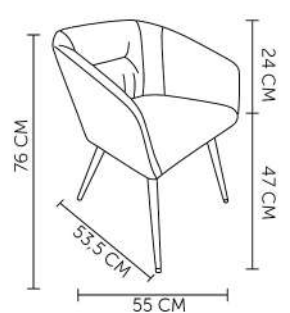

MILENA

Peso suportado: 120kg
Embalagem: 69x57x56cm|2 peças por caixa