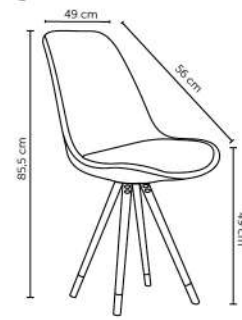

LUANA
giratória

Peso suportado: 120kg
Embalagem: 69x37x50cm|2 peças por caixa