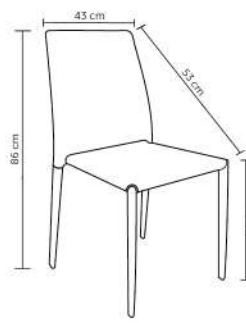

AGNES

com braços

Peso suportado: 100kg
Embalagem: 65x65x57|4 peças por caixa

ALLEGRA

Peso suportado: 154kg
Embalagem: 56,5x77,5x103cm|6 peças por caixa

AMANDA PVC

Peso suportado: 120kg
Embalagem: 76x48x68cm|6 peças por caixa