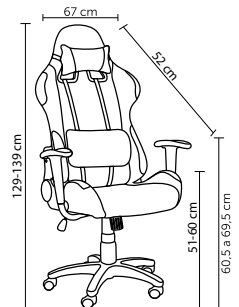

PRO GAMER V2

Peso suportado: 120kg
Embalagem: 83x65x32cm|1 peça por caixa