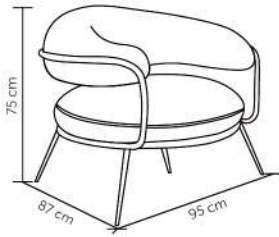

JULIE

Peso suportado: 120kg
Embalagem: 98x90x78cm|1 peça por caixa