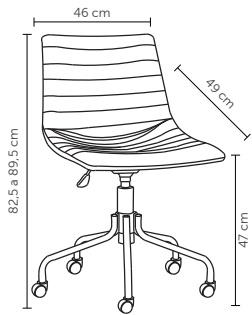

FLORENÇA

Peso suportado: 120kg
Embalagem: 61x48x52.5cm|2 peças por caixa