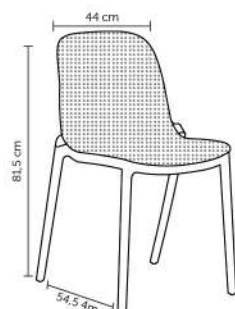

LETÍCIA

Peso suportado: 154g
Embalagem: 65x52x57cm|4 peças por caixa