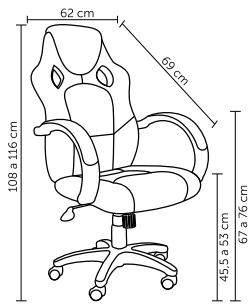

RACER

Peso suportado: 120kg
Embalagem: 77x28x59cm|1 peça por caixa