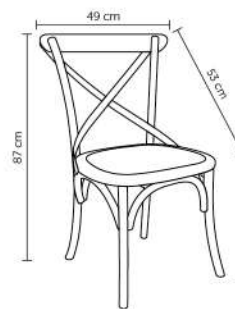

KATRINA

Peso suportado: 120kg
Embalagem: 99x67x100cm|4 peças por caixa