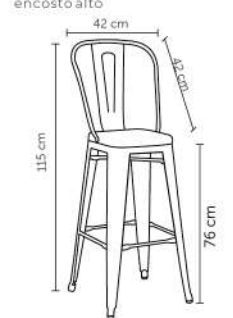

IRON

Peso suportado: 120kg