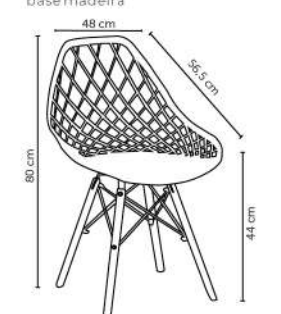

CLARICE

Peso suportado: 120kg
Embalagem: 65x60x54cm|4 peças por caixa

CLOE

base aço

Peso suportado: 120kg
Embalagem: 65x52x57cm|4 peças por caixa

CLOE

base madeira

Peso suportado: 100kg
Embalagem: 40x66x46cm|16 bases por caixa