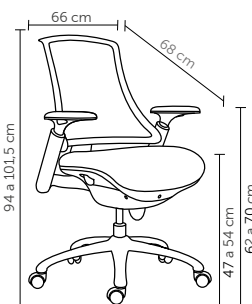

SÓRIA

Peso suportado: 120kg
Embalagem: 66x38x65cm|1 peça por caixa