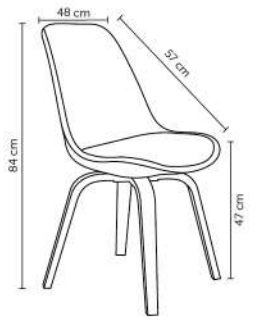

LIS

Peso suportado: 120kg
Embalagem: 69x37x50cm|2 peças por caixa