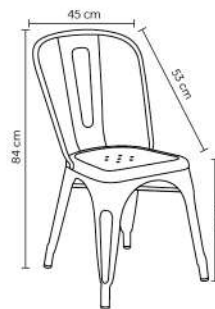

ESTELA

Peso suportado: 120kg
Embalagem: 71x41x57,5cm|2 peças por caixa

GRUV

Peso suportado: 154kg
Embalagem: 49x38x60cm|4 peças por caixa

IRON

Peso suportado: 120kg
Embalagem: 47x46x83cm|4 peças por caixa

JANAÍNA