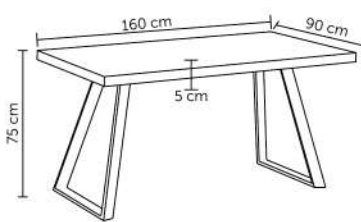

INGÁ G

Embalagem 1: 169x97x9,5cm|1 peça por caixa
Embalagem 2: 135x77,5x7cm|1 peça por caixa