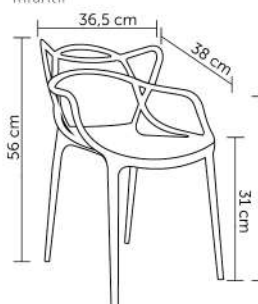

VALENTINA

Peso suportado: 100kg
Embalagem: 106x57x60cm|2 peças por caixa

ALLEGRA
infantil

Peso suportado: 50kg
Embalagem: 39x50x69cm|4 peças por caixa

EIFFEL
infantil com braço

Peso suportado: 50kg
Embalagem: 80x43x38cm|6 peças por caixa