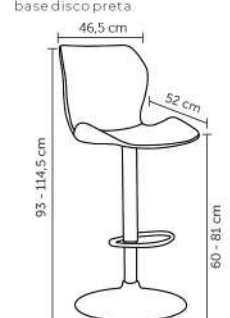

ITAJAÍ

Peso suportado: 120kg
Embalagem: 58x46x47cm|2 peças por caixa