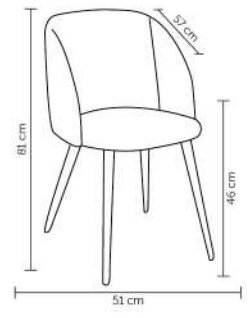

ELEN

Peso suportado: 120kg
Embalagem: 69x39x56cm|2 peças por caixa

ELENICE

Peso suportado: 120kg

ELEONORA

Peso suportado: 120kg
Embalagem: 61x57,5x65cm|2 peças por caixa

ELISA

Peso suportado: 120kg