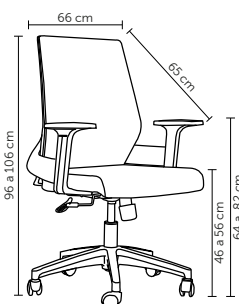

TOLEDO

Peso suportado: 120kg
Embalagem: 62x36x62cm|1 peça por caixa