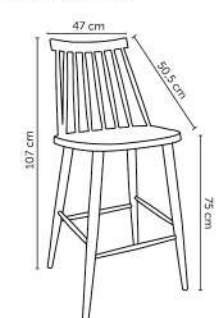

JANAÍNA

Peso suportado: 120kg
Embalagem: 88x42.5x51cm|2 peças por caixa