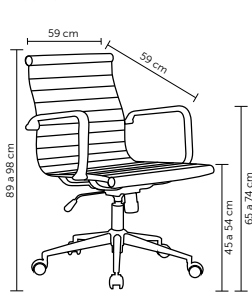

SEVILHA baixa