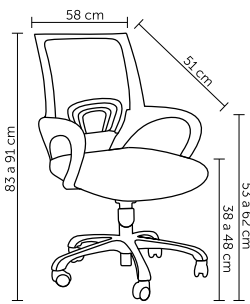

SANTIAGO

Peso suportado: 90kg