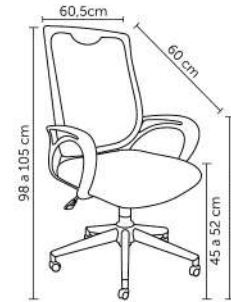

BURGOS

Peso suportado: 120kg
Embalagem: 62x30x59cm|1 peça por caixa