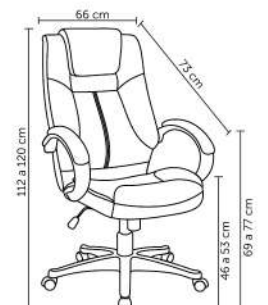

CÓRDOBA

Peso suportado: 120kg
Embalagem: 82x32x64cm|1 peça por caixa