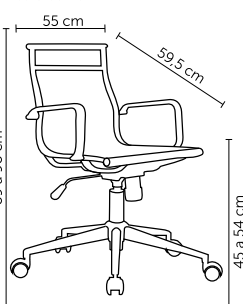

SEVILHA tela baixa