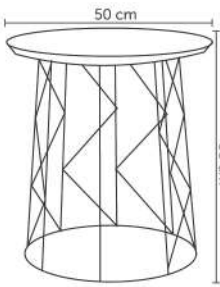

SÁLVIA M

Embalagem: 53x53x56cm|1 peça por caixa

SÁLVIA P

Embalagem: 43x43x46cm|1 peça por caixa

ZÍNIA

Embalagem 1: 53x53x81 cm|3 peças por caixa

ANDALUZIA

Peso suportado: 120kg
Embalagem: 77x36x65cm|1 peça por caixa