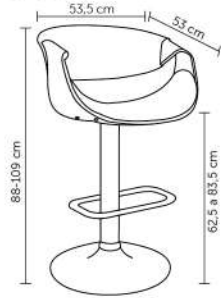

MEDELÍN

Peso suportado: 120kg
Embalagem: 52,5x51,5x82cm|1 pç por caixa

NICOLE

base madeira

Peso suportado: 120kg
Embalagem: 56x54x22-34,5cm|1 pç por caixa
Embalagem 2: 77,5x28x11,5|2 pç por caixa

NICOLE

base disco