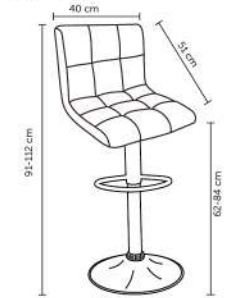

RECIFE

base disco

Peso suportado: 120kg
Embalagem: 56x44x45cm|2 peças por caixa