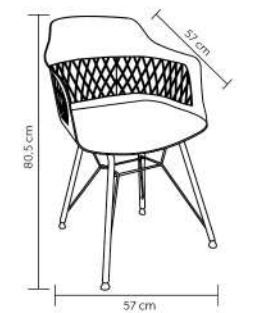

MARIANA

Peso suportado: 120kg
Embalagem: 59x65x56cm|2 peças por caixa