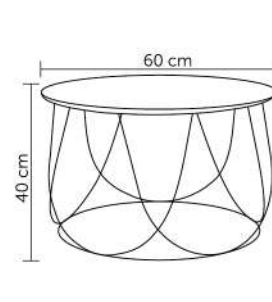

CIDREIRA P

Embalagem: 43x43x56cm|1 peça por caixa

CIDREIRA M

Embalagem: 53x53x51cm|1 peça por caixa

CIDREIRA G

Embalagem: 63x63x46cm|1 peça por caixa

EIFFEL

Embalagem: 125x125x9cm|1 peça por caixa