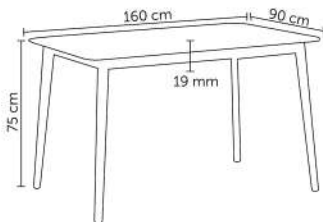

FINLÂNDIA G

Embalagem: 163x93,5x9,3cm|1 peça por caixa