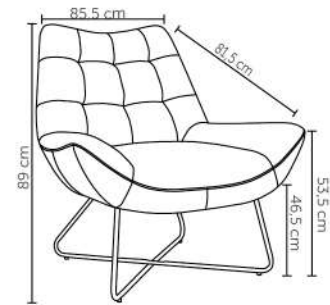

SCARLETT

Peso suportado: 120kg
Embalagem 1: 77x70x63cm|1 peça por caixa

BEATRICE

Peso suportado: 120kg
Embalagem: 99x80x62cm|2 peças por caixa

MARGOT

Peso suportado: 120kg
Embalagem: 87x81x66,5cm|1peça por caixa