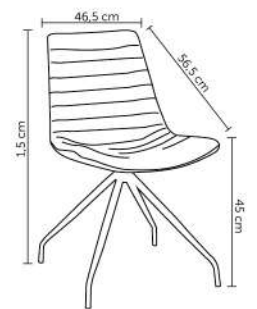

TIANA

Peso suportado: 120kg
Embalagem: 60x48x50cm|2 peças por caixa