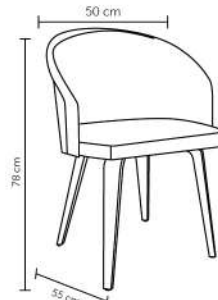

REBECA

Peso suportado: 120kg
Embalagem: 52x56x61-15cm|1 peça por caixa