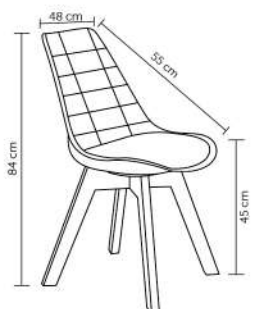

LEILA

Peso suportado: 90kg
Embalagem: 68x44x49cm|2 peças por caixa