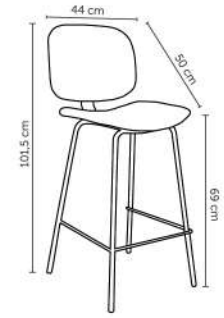

BARUERI

Peso suportado: 120kg
Embalagem: 72x46x50cm|2 peças por caixa