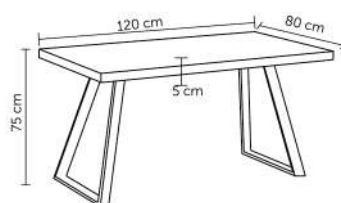

INGÁ P

Embalagem 1: 129x86,5x9,5cm|1 peça por caixa
Embalagem 2: 80,5x74x13,5|1 peça por caixa