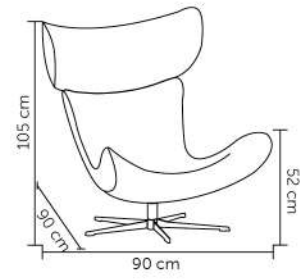

VIVIEN

Peso suportado: 120kg
Embalagem: 92x90x64 cm|2 peças por caixa
Embalagem 2: 70x70x16 cm| 2 peças por caixa