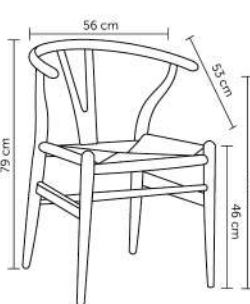

VALENTINA

Peso suportado: 100kg
Embalagem: 106x57x60cm|2 peças por caixa

ALLEGRA
infantil

Peso suportado: 50kg
Embalagem: 39x50x69cm|4 peças por caixa

EIFFEL
infantil com braço

Peso suportado: 50kg
Embalagem: 80x43x38cm|6 peças por caixa