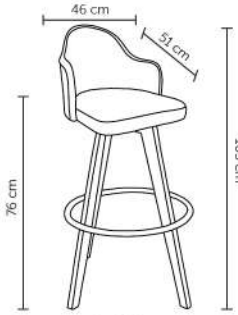

SANTARÉM

Peso suportado: 120kg
Embalagem: 61x41x49cm|2 peças por caixa
Embalagem 2: 68x12,5x58,5-28,5cm|2 pçs por caixa