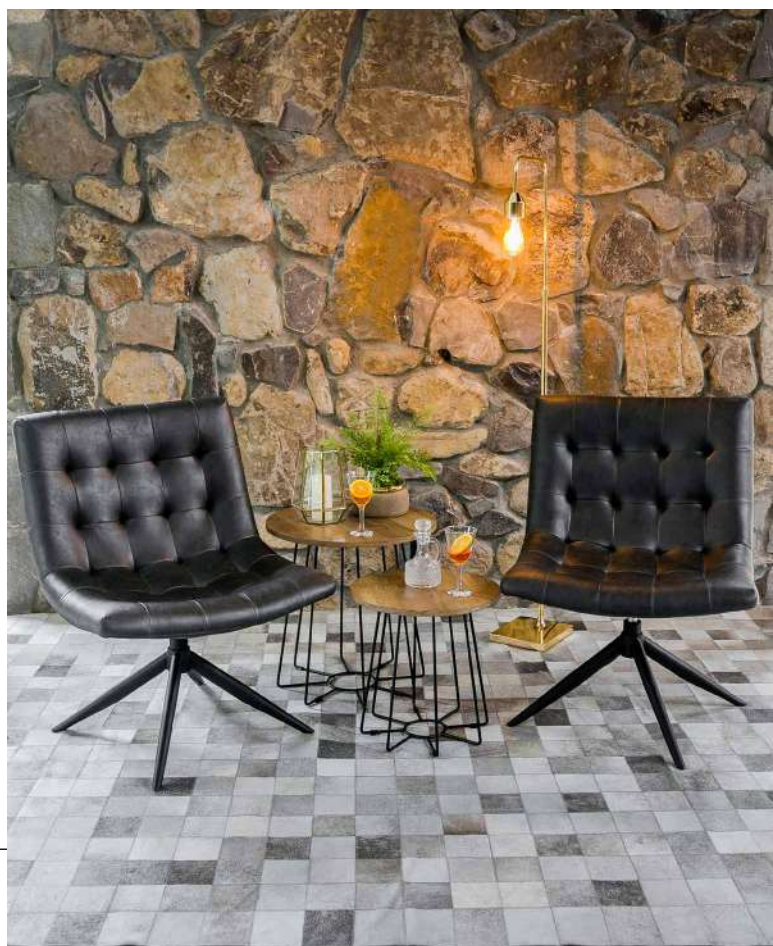

Preta

KATE

64 x 72 x 85,5 cm

Poltrona estofada em poliuretano.
Base giratória em aço pintada a pó.

Marrom

Caramelo

Preta

Os produtos dessa página são exclusivos loja física com venda proibida na internet.