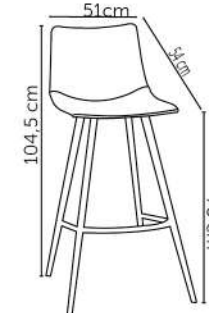

CONCÓRDIA

Peso suportado: 120kg
Embalagem: 54x51x88cm|2 peça por caixa