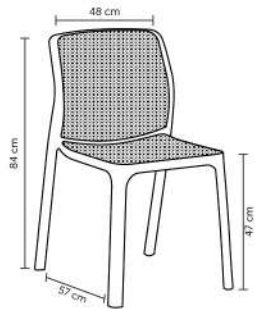

CAREN

Peso suportado: 154kg
Embalagem: 50x69x96cm|4 peças por caixa