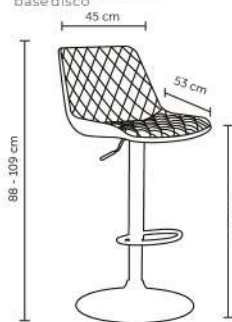

CRICIÚMA

Peso suportado: 120kg
Embalagem: 58x46x47cm|2 peça por caixa