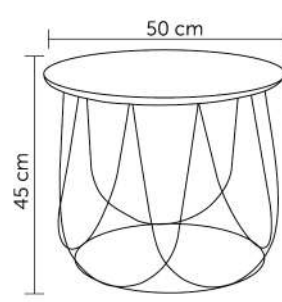

CIDREIRA P

Embalagem: 43x43x56cm|1 peça por caixa

CIDREIRA M

Embalagem: 53x53x51cm|1 peça por caixa

CIDREIRA G

Embalagem: 63x63x46cm|1 peça por caixa

EIFFEL

Embalagem: 125x125x9cm|1 peça por caixa