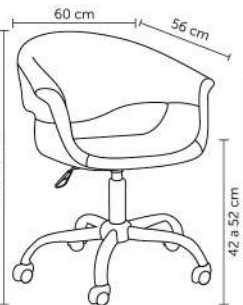

CELINA

Peso suportado: 100kg
Embalagem: 61x56x26-46cm|1 peça por caixa