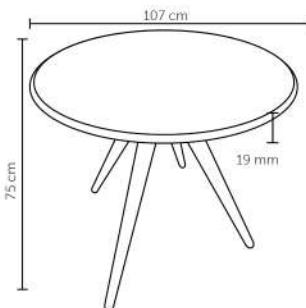

SUÉCIA P

Embalagem
Tampo: 112x112x6,3cm|1 peça por caixa
Base: 107x21,5x10cm|1 peça por caixa