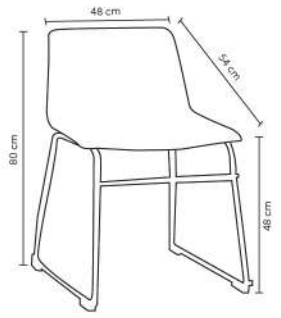

BETINA

giratória

Peso suportado: 120kg
Embalagem: 62x61x37cm|1 peça por caixa

BRENDA

Peso suportado: 120kg
Embalagem: 72x33,5x48,5cm|2 peças por caixa

BRUNA

Peso suportado: 120kg
Embalagem: 72x50x37cm|2 peças por caixa