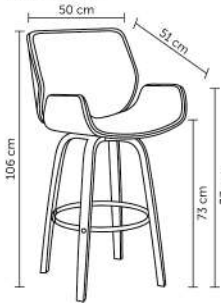

RECIFE

base disco

Peso suportado: 120kg
Embalagem: 56x44x45cm|2 peças por caixa

RECIFE

base estrela

Peso suportado: 120kg
Embalagem: 59x46x52,5cm|2 peças por caixa

SANTOS

base madeira