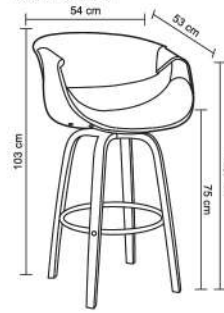

MEDELÍN

Peso suportado: 120kg
Embalagem: 52,5x51,5x82cm|1 pç por caixa

NICOLE

base madeira

Peso suportado: 120kg
Embalagem: 56x54x22-34,5cm|1 pç por caixa
Embalagem 2: 77,5x28x11,5|2 pç por caixa

NICOLE

base disco