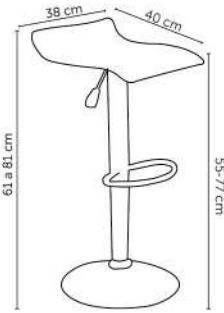

BELO HORIZONTE

Peso suportado: 120kg
Embalagem: 45x51x26 cm|2 peças por caixa