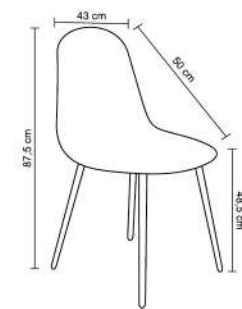

TÂNIA

Peso suportado: 120 kg
Embalagem: 60x48x63 cm|4 peças por caixa