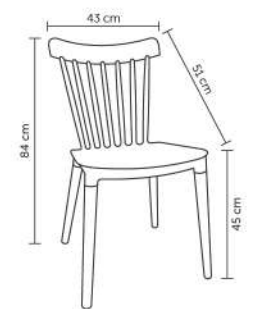

ESTELA

Peso suportado: 120kg
Embalagem: 71x41x57,5cm|2 peças por caixa

GRUV

Peso suportado: 154kg
Embalagem: 49x38x60cm|4 peças por caixa

IRON

Peso suportado: 120kg
Embalagem: 47x46x83cm|4 peças por caixa

JANAÍNA