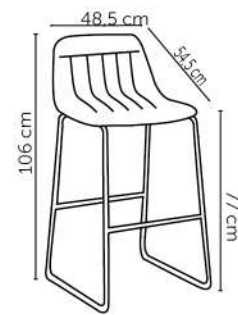

BARRETOS

Peso suportado: 120kg
Embalagem: 82x49x37,5cm|2 peça por caixa