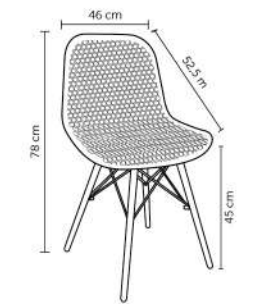

ELOÍSA

Peso suportado: 100kg
Embalagem: 68x49x65cm|4 peças por caixa