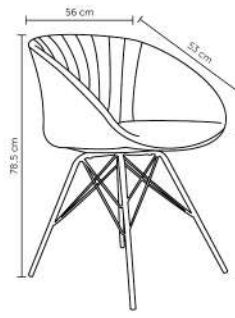

ELEN

Peso suportado: 120kg
Embalagem: 69x39x56cm|2 peças por caixa

ELENICE

Peso suportado: 120kg

ELEONORA

Peso suportado: 120kg
Embalagem: 61x57,5x65cm|2 peças por caixa

ELISA

Peso suportado: 120kg