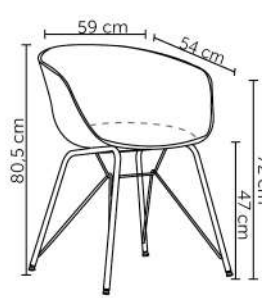

ANALU

Peso suportado: 120kg
Embalagem: 48x47x46cm|2 peças por caixa

ADELE

Peso suportado: 120kg
Embalagem: 66x69x67,5cm|4 pç por caixa

ALANIS

Peso suportado: 120kg
Embalagem: 61,5x60x50,5cm|2 pç por caixa

ASTRID