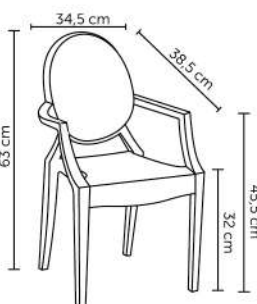

SOFIA

Peso suportado: 50kg
Embalagem: 50,5x38x78cm|4 peças por caixa