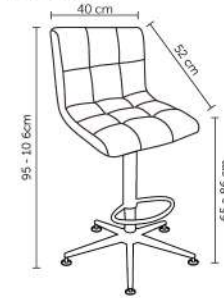

RECIFE

base disco

Peso suportado: 120kg
Embalagem: 56x44x45cm|2 peças por caixa

RECIFE

base estrela

Peso suportado: 120kg
Embalagem: 59x46x52,5cm|2 peças por caixa

SANTOS

base madeira