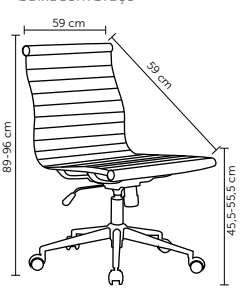

SEVILHA baixa sem braço