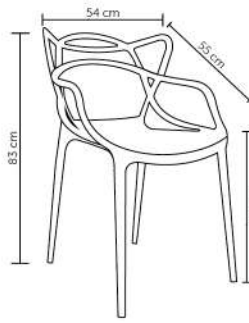

ALLEGRA

Peso suportado: 154kg
Embalagem: 56,5x77,5x103cm|6 peças por caixa