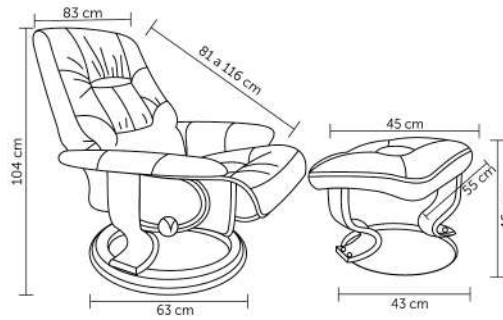

LOUISIANA

Peso suportado: 120kg
Embalagem: 82x66x58cm|1 peça por caixa