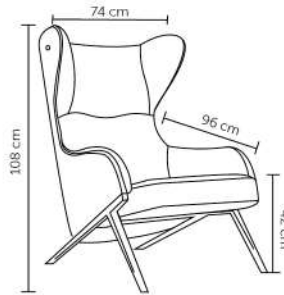

ELIZABETH

Peso suportado: 120kg
Embalagem: 78x100x110cm|1peça por caixa