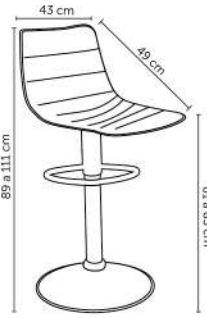

BARBACENA

Peso suportado: 120kg
Embalagem: 57x40x43cm|2 peças por caixa