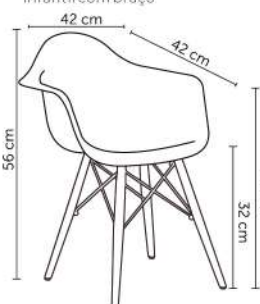

VALENTINA

Peso suportado: 100kg
Embalagem: 106x57x60cm|2 peças por caixa

ALLEGRA
infantil

Peso suportado: 50kg
Embalagem: 39x50x69cm|4 peças por caixa

EIFFEL
infantil com braço

Peso suportado: 50kg
Embalagem: 80x43x38cm|6 peças por caixa