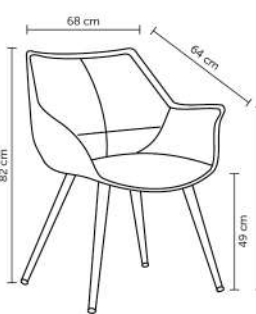

CECÍLIA

Peso suportado: 120kg
Embalagem: 76x70x50,5cm|2 peças por caixa