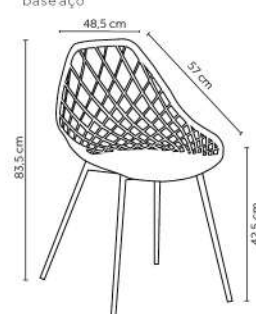

CLOE

base aço

Peso suportado: 120kg
Embalagem: 65x52x57cm|4 peças por caixa