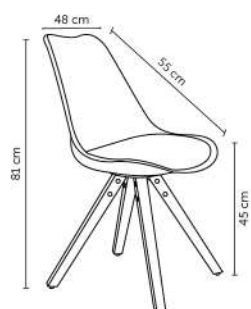

LÍGIA

Peso suportado: 110kg
Embalagem: 72x46x51cm|4 peças por caixa