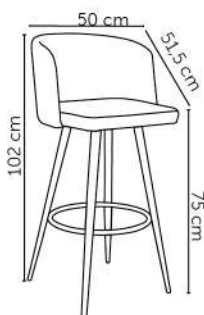

BRUSQUE

Peso suportado: 120kg
Embalagem: 77x50x37cm|2 peça por caixa

BRUSQUE

Peso suportado: 120kg
Embalagem: 77x50x37cm|2 peças por caixa

UBÁ

Peso suportado: 120kg
Embalagem: 76x71x52cm|4 peças por caixa

IPÊ