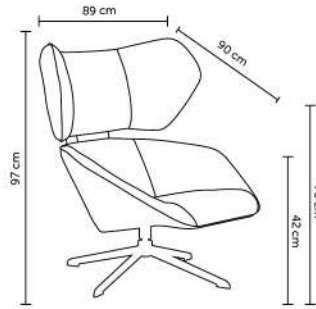

AUDREY

Peso suportado: 120kg
Embalagem: 58x58x72,5cm|4 peças por caixa