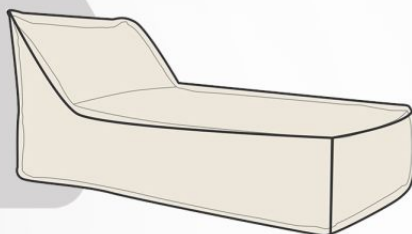

CAPA DE PROTEÇÃO PUFF CHAISE FLOW

1,78x1,00x0,90m
cor champagne

CAPA DE PROTEÇÃO PUFF APOIO RETANGULAR

0,90x0,50x0,50m
cor champagne

MANUTENÇÃO E CUIDADOS

- (1) Ao movimentar os produtos certifique-se de que o mesmo não entre em contato com objetos cortantes e pontiagudos, ou que raspe no chão e paredes.
- (2) Em locais com maresia os produtos devem ser frequentemente lavados com água doce.
- (3) Não utilizar produtos químicos, abrasivos ou limpeza a vapor.
- (4) Com o passar do tempo o revestimento interno poderá perder volume conforme a intensidade de utilização. Disponibilizamos o enchimento para reposição (vendido separadamente).
- (5) Evite abrir o zíper do forro para que as esferas não saiam.
- (6) Não dobre, não pule, não fique de pé, somente sente-se ou deite-se, assim evitará acidentes e danos ao produto.
- (7) Retirar a almofada da piscina quando for necessário o tratamento da água e somente após 6h retornar a almofada na água tratada da piscina, o contato com altas doses de cloro ou produtos químicos utilizados no tratamento da água, podem ocasionar manchas no tecido.
- (8) Sempre que for guardar ou que não for utilizar a almofada por longos períodos, deixe-a secar ao sol, vire-a para secar por completo em ambos os lados (certifique-se de que a almofada realmente esteja seca) para evitar o aparecimento de bolor.
- (9) Armazene a almofada flutuante em local seco e arejado.
- (10) Retirar o mais breve possível os excrementos de insetos (foco de invasão microbacteriana).
- (11) Escovar a sujeira com uma escova seca e macia.
- (12) Para evitar manchas, caso haja o contato do tecido com protetor/bronzeador solar, lave a capa do produto com água corrente e sabão neutro.
- (13) Carga máxima suportável: 130kg distribuídos uniformemente.

GARANTIA: TECIDOS UNIQUE PLUS, UNIQUE WUPA e O'BRAVIA 2 anos de garantia contra o desbotamento precoce. TECIDOS RECASENS 3 anos de garantia contra o desbotamento precoce. Capas de proteção garantia de 6 meses contra defeitos de fabricação.

** NÃO NECESSITA ENCHER COM AR, CONTÉM EM SEU ENCHIMENTO ESFERAS DE EPS (ISOPOR)**

WUPA⁺