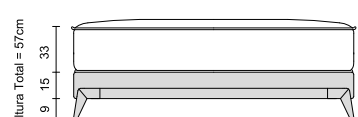

C1829

30cm

Altura do colchão

Mattress height

Altura del colchón

Pillow Top Double Side
Pillow Top Double Side
Pillow Top Double Side

Nível de Conforto Firme
Firm Comfort Level
Nível de Comodidad Firme

Molas Ensacadas
Packed Springs
Resortes Envasados