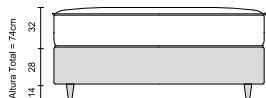

Malha Aloe Vera
Mesh Aloe Vera
Malla Aloe Vera

Suporte Individual 140kg
Support Individual 140kg
Soporte Individual 140kg

Assista ao video
Watch the video
Vea el video

C1860

30cm
 Altura do colchão
 Mattress height
 Altura del colchón