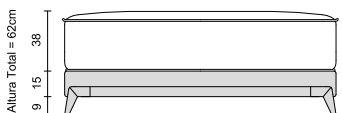

C1853

Assista ao vídeo
Watch the video
Vea el vídeo

32cm
 Altura do colchão
 Mattress height
 Altura del colchón

C1853

C1784

38cm
 Altura do colchão
 Mattress height
 Altura del colchón

C1784

- | | | | | | | | |
|---|---|--|--|--|---|---|--|
|  | Forro Antiderrapante
Non-slip Lining
Forro Antideslizante |  | Molas Maxspring
Maxspring Springs
Resortes Maxspring |  | Pillow Top One Side
Pillow Top One Side
Pillow Top One Side |  | Espuma Premium Foam
Premium Foam
Espuma Premium Foam |
|  | Molas Ensacadas
Packed Springs
Resortes Envasados |  | Espuma Freshcool
Freshcool Foam
Espuma Freshcool |  | Nível de Conforto Macio
Soft Comfort Level
Nível de Comodidad Suave |  | Suporte Individual 120kg
Support Individual 120kg
Soporte Individual 120kg |