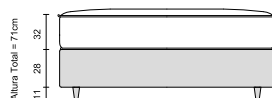

Malha Aloe Vera
Mesh Aloe Vera
Malla Aloe Vera

Suporte Individual 140kg
Support Individual 140kg
Soporte Individual 140kg

Assista ao video
Watch the video
Vea el video

C1860

30cm
 Altura do colchão
 Mattress height
 Altura del colchón