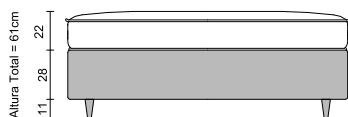

- Forro Antiderrapante
  Non-slip Lining
  Forro Antideslizante
- Molas Ensacadas
  Packed Springs
  Resortes Envasados
- Pillow Top One Side
  Pillow Top One Side
  Pillow Top One Side

- Nível de Conforto Firme
  Firm Comfort Level
  Nivel de Comodidad Firme
- EcoSpuma
  EcoSpuma
  EcoSpuma
- Lateral Ultrassom 3D
  Lateral Ultrasound 3D
  Lateral Ultrasonido 3D

- Tecido Lassé
  Lassé Fabric
  Tejido Lassé
- Suporte Individual 110kg
  Support Individual 110kg
  Soporte Individual 110kg