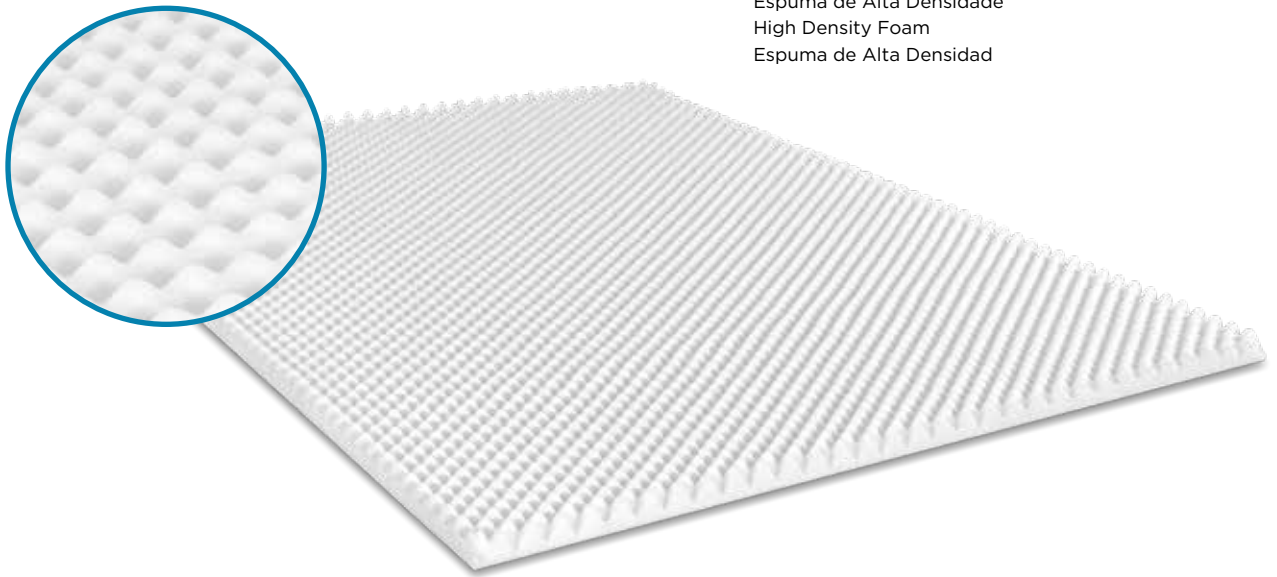

Espuma de Alta Densidade
High Density Foam
Espuma de Alta Densidad