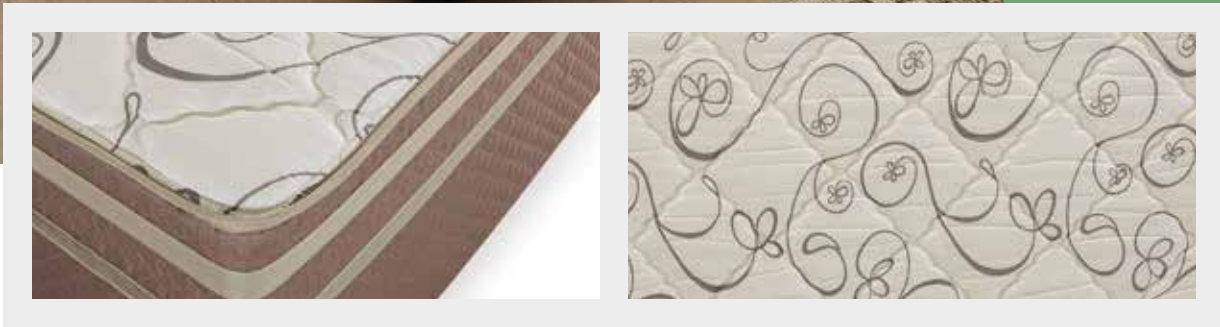

Lateral Ultrassom 3D
Lateral Ultrasound 3D
Lateral Ultrasonido 3D

- 

Tecido Lassé
Lassé Fabric
Tejido Lassé
- 

Suporte Individual 110kg
Support Individual 110kg
Soporte Individual 110kg

ASSIS

20cm
 Altura do colchão
 Mattress height
 Altura del colchón