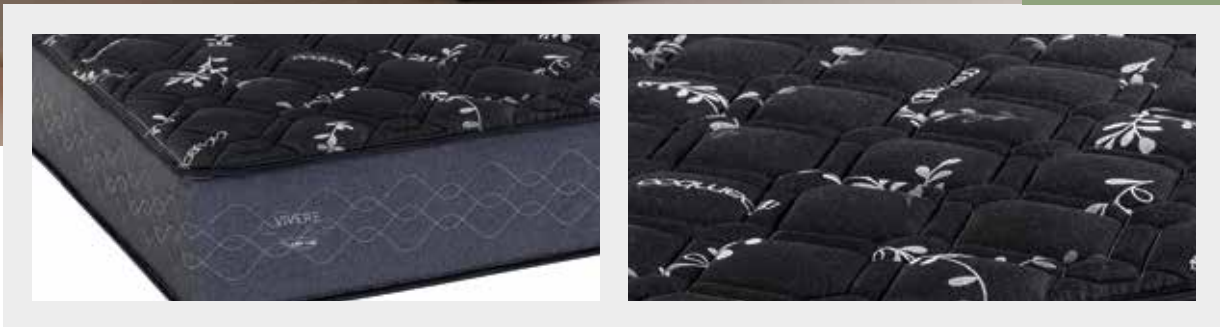

27cm
Altura do colchão
Mattress height
Altura del colchón

Pillow Top One Side
Pillow Top One Side
Pillow Top One Side

EcoSpuma
EcoSpuma
EcoSpuma

Tecido de Bambu
Bamboo Fabric
Tejido de Bambú

Estrutura Polyframe
Polyframe Structure
Estructura Polyframe

Molas Maxspring
Maxspring Springs
Resortes Maxspring

Suporte Individual 140kg
Support Individual 140kg
Soporte Individual 140kg

Nível de Conforto Firme
Firm Comfort Level
Nivel de Comodidad Firme