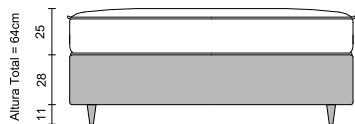

STARGUEST GREET

25cm
Altura do colchão
Mattress height
Altura del colchón

EcoSpuma
EcoSpuma
EcoSpuma

Nível de Conforto Firme
Firm Comfort Level
Nivel de Comodidad Firme

Molas Bonnel
Bonnel Springs
Resortes Bonnel

Tecido Jacquard
Jacquard Fabric
Tela Jacquard

Pillow Top Double Side
Pillow Top Double Side
Pillow Top Double Side

Tecido Antichamas
Flame Retardant Fabric
Tela antillama

Suporte Individual 110kg
Support Individual 110kg
Soporte Individual 110kg