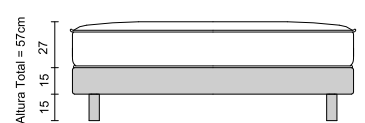

Estrutura Polyframe
 Polyframe Structure
 Estructura Polyframe

Suporte Individual 140kg
 Support Individual 140kg
 Soporte Individual 140kg

AMERICAN MAXSPRING

33cm
 Altura do colchão
 Mattress height
 Altura del colchón