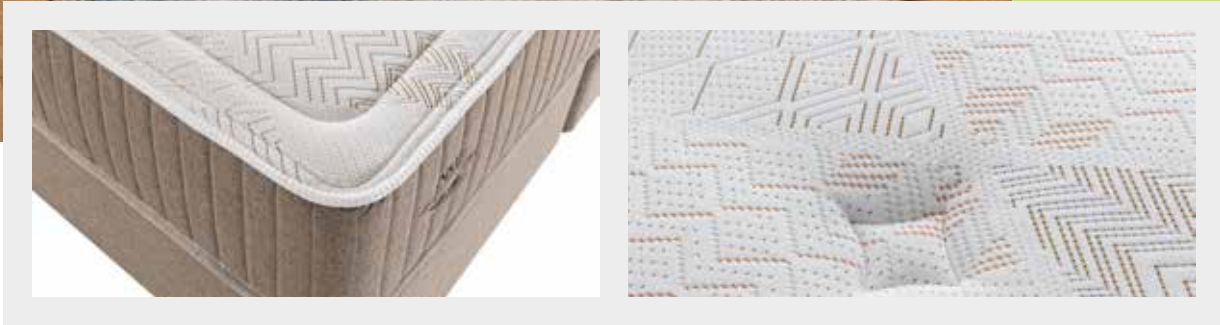

C1631

32cm
Altura do colchão
Mattress height
Altura del colchón

Molas Maxspring
Maxspring Springs
Resortes Maxspring

Nível de Conforto Confortável
Comfortable Comfort Level
Nivel de Comodidad Confortable

Espuma Viscogel
Visco Gel Foam
Espuma Viscogel

Pillow Top One Side
Pillow Top One Side
Pillow Top One Side

EcoSpuma
EcoSpuma
EcoSpuma

Bordado Quadro a Quadro
Embroidery Square by Square
Bordado Cuadro a Cuadro

Malha
Mesh
Malla

Espuma HR
HR Foam
Espuma HR

Suporte Individual 150kg
Support Individual 150kg
Soporte Individual 150kg