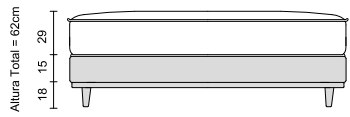

C1885

29cm
Altura do colchão
Mattress height
Altura del colchón

	Forro Antiderrapante Non-slip Lining Forro Antideslizante		Espuma de Alta Densidade High Density Foam Espuma de Alta Densidad		Malha Aloe Vera Mesh Aloe Vera Malla Aloe Vera
	Pillow Top One Side Pillow Top One Side Pillow Top One Side		Molas Ensacadas Packed Springs Resortes Envasados		Pillow Pastel Pastel Pillow Pillow Pastel
	Suporte Individual 150kg Support Individual 150kg Soporte Individual 150kg		Nível de Conforto Firme Firm Comfort Level Nivel de Comodidad Firme		

Assista ao vídeo
Watch the video
Vea el video