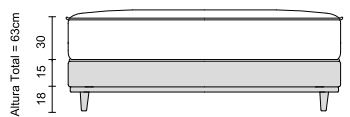

C1930

30cm
Altura do colchão
Mattress height
Altura del colchón

- Pillow Top One Side
  Pillow Top One Side
  Pillow Top One Side
- EcoSpuma
  EcoSpuma
  EcoSpuma
- Forro Antiderrapante
  Non-slip Lining
  Forro Antideslizante
- Molas Ensacadas
  Packed Springs
  Resortes Envasados
- Malha
  Mesh
  Malla
- Suporte Individual 150kg
  Support Individual 150kg
  Soporte Individual 150kg
- Nível de Conforto Firme
  Firm Comfort Level
  Nivel de Comodidad Firme

Assista ao vídeo
Watch the video
Vea el video