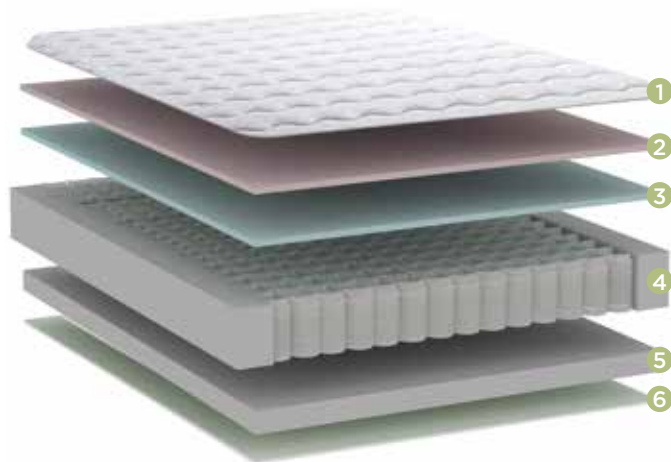

Espuma Premium Foam
 Premium Foam
 Espuma Premium Foam

Malha
 Mesh
 Malla

Nível de Conforto Confortável
 Comfortable Comfort Level
 Nivel de Comodidad Confortable

Molas Ensacadas
 Packed Springs
 Resortes Envasados

Suporte Individual 110kg
 Support Individual 110kg
 Soporte Individual 110kg

Estrutura Polyframe
 Polyframe Structure
 Estructura Polyframe

- 1 Tecido 100% Poliéster 240 g/m² + Fibra Poliéster
 Fabric 100% Polyester 240 g/m² + Polyester Fiber
 Tejido 100% poliéster 240 g/m² + Fibra de Poliéster
- 2 Espuma Poliuretano Convencional D20 kg/m³ - 2cm
 Conventional Polyurethane Foam D20 kg/m³ - 2cm
 Espuma de Poliuretano Convencional D20 kg/m³ - 2cm
- 3 Espuma Poliuretano Convencional D28 kg/m³ (PremiumFoam) - 4cm
 Conventional Polyurethane Foam D28 kg/m³ (PremiumFoam) - 4cm
 Espuma de Poliuretano Convencional D28 kg/m³ (PremiumFoam) - 4cm
- 4 Molas ensacadas individualmente 194 molas p/m² - arame 2.2mm - Suporte 80 kg/m²
 Individually pocketed springs 194 springs per m² - wire 2.2mm - Support 80 kg/m²
 Muelles ensacados individualmente 194 muelles por m² - alambre de 2.2 mm - Soporte 80 kg/m²
- 5 Espuma Poliuretano Convencional D26 kg/m³ - 2cm
 Conventional Polyurethane Foam D26 kg/m³ - 2cm
 Espuma de Poliuretano Convencional D26 kg/m³ - 2cm
- 6 Tecido 100% Poliéster 65 g/m² (Antiderrapante)
 Fabric 100% Polyester 65 g/m² (Non-slip)
 Tejido 100% poliéster 65 g/m² (Antideslizante)