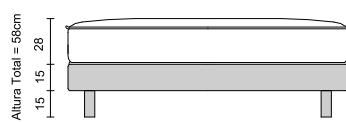

STARGUEST HAVEN

28cm
Altura do colchão
Mattress height
Altura del colchón

Forro Antiderrapante
Non-slip Lining
Forro Antideslizante

Nível de Conforto Firme
Firm Comfort Level
Nivel de Comodidad Firme

Molas Ensacadas
Packed Springs
Resortes Envasados

Tecido Jacquard
Jacquard Fabric
Tela Jacquard

Espuma Premium Foam
Premium Foam
Espuma Premium Foam

Pillow Top One Side
Pillow Top One Side
Pillow Top One Side

Tecido Antichamas
Flame Retardant Fabric
Tela antillama

Suporte Individual 130kg
Support Individual 130kg
Soporte Individual 130kg