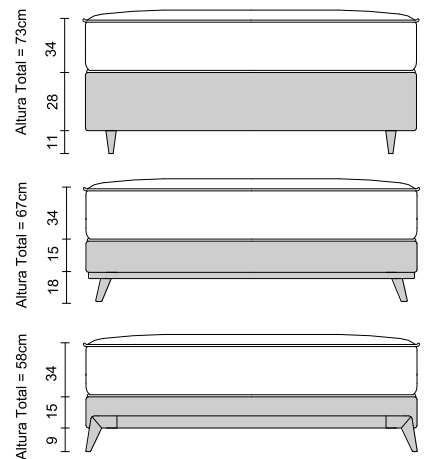

34cm
Altura do colchão
Mattress height
Altura del colchón

C1654

Forro Antiderrapante
Non-slip Lining
Forro Antideslizante

Pillow Top One Side
Pillow Top One Side
Pillow Top One Side

Espuma Premium Foam
Premium Foam
Espuma Premium Foam

Malha
Mesh
Malla

Espuma Viscoelástica
Viscoelastic Foam
Espuma viscoelástica

Molas Ensacadas
Packed Springs
Resortes Envasados

Nível de Conforto Confortável
Comfortable Comfort Level
Nivel de Comodidad Confortable

Bordado Quadro a Quadro
Embroidery Square by Square
Bordado Cuadro a Cuadro

Pillow Pastel
Pastel Pillow
Pillow Pastel

Suporte Individual 150kg
Support Individual 150kg
Soporte Individual 150kg