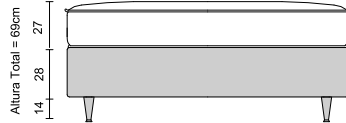

Estrutura Polyframe
 Polyframe Structure
 Estructura Polyframe

Suporte Individual 140kg
 Support Individual 140kg
 Soporte Individual 140kg

AMERICAN MAXSPRING

33cm
 Altura do colchão
 Mattress height
 Altura del colchón