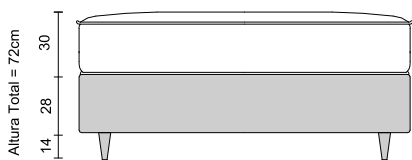

30cm
Altura do colchão
Mattress height
Altura del colchón

BUMP CORE

Pillow Top One Side
Pillow Top One Side
Pillow Top One Side

Forro Antiderrapante
Non-slip Lining
Forro Antideslizante

Espuma Premium Foam
Premium Foam
Espuma Premium Foam

Malha
Mesh
Malla

Nível de Conforto Confortável
Comfortable Comfort Level
Nivel de Comodidad Confortable

Molas Ensacadas
Packed Springs
Resortes Envasados

Suporte Individual 110kg
Support Individual 110kg
Soporte Individual 110kg

Estrutura Polyframe
Polyframe Structure
Estructura Polyframe

1. 1 Tecido 100% Poliéster 240 g/m² + Fibra Poliéster
   Fabric 100% Polyester 240 g/m² + Polyester Fiber
   Tejido 100% poliéster 240 g/m² + Fibra de Poliéster
2. 2 Espuma Poliuretano Convencional D20 kg/m³ - 2cm
   Conventional Polyurethane Foam D20 kg/m³ - 2cm
   Espuma de Poliuretano Convencional D20 kg/m³ - 2cm
3. 3 Espuma Poliuretano Convencional D28 kg/m³ (PremiumFoam) - 4cm
   Conventional Polyurethane Foam D28 kg/m³ (PremiumFoam) - 4cm
   Espuma de Poliuretano Convencional D28 kg/m³ (PremiumFoam) - 4cm
4. 4 Molas ensacadas individualmente 194 molas p/m² - arame 2.2mm - Suporte 80 kg/m²
   Individually pocketed springs 194 springs per m² - wire 2.2mm - Support 80 kg/m²
   Muelles ensacados individualmente 194 muelles por m² - alambre de 2.2 mm - Soporte 80 kg/m²
5. 5 Espuma Poliuretano Convencional D26 kg/m³ - 2cm
   Conventional Polyurethane Foam D26 kg/m³ - 2cm
   Espuma de Poliuretano Convencional D26 kg/m³ - 2cm
6. 6 Tecido 100% Poliéster 65 g/m² (Antiderrapante)
   Fabric 100% Polyester 65 g/m² (Non-slip)
   Tejido 100% poliéster 65 g/m² (Antideslizante)