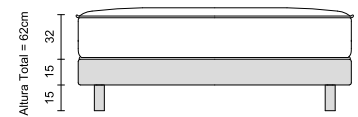

32cm

Altura do colchão
Mattress height
Altura del colchón

C1915

Forro Antiderrapante
Non-slip Lining
Forro Antideslizante

Pillow Top One Side
Pillow Top One Side
Pillow Top One Side

Espuma HR Special
HR Special Foam
Espuma HR Special

Nível de Conforto Confortável
Comfortable Comfort Level
Nível de Comodidad Confortable

Molas Ensacadas
Packed Springs
Resortes Envasados

Espuma Viscogel
Visco Gel Foam
Espuma Viscogel

Tecido Ice Sense
Ice Sense Fabric
Tejido Ice Sense

Suporte Individual 150kg
Support Individual 150kg
Soporte Individual 150kg

Tecido 52% Poliéster 48% Polietileno
Fabric 52% Polyester 48% Polyethylene
Tejido 52% Poliéster 48% Polietileno

Espuma de Poliuretano Viscogel D45 Kg/m³ - 3cm
Viscogel Polyurethane Foam D45 Kg/m³ - 3 cm
Espuma de Poliuretano Viscogel D45 Kg/m³ - 3 cm

Espuma Poliuretano Alta Resiliência HR35 Kg/m³ - 3cm
High-Resilience Polyurethane Foam HR35 Kg/m³ - 3 cm
Espuma de Poliuretano de Alta Resiliência HR35 Kg/m³ - 3 cm

Espuma Poliuretano Convencional D28 Kg/m³ - 5cm
Conventional Polyurethane Foam D28 Kg/m³ - 5cm
Espuma de Poliuretano Convencional D28 Kg/m³ - 5cm

Feltro Resinado
Resin Felt Fabric
Fieltro Resinado

Molas Ensacadas Individualmente 194 molas p/m² - Arame 2.0mm - Suporte 80kg/m²
Individually Pocketed Springs 194 springs/m² - 2.0 mm Wire - 80 Kg/m² Support
Resortes Ensacados Individualmente 194 resortes/m² - Alambre de 2.0 mm - Soporte 80 Kg/m²

Espuma de Poliuretano Convencional D20 Kg/m³ - 4cm
Conventional Polyurethane Foam D20 Kg/m³ - 4cm
Espuma de Poliuretano Convencional D20 Kg/m³ - 4cm

Tecido 100% Poliéster 67g/m² (Antiderrapante)
Fabric 100% Polyester 67 g/m² (Non-Slip)
Tejido 100% Poliéster 67 g/m² (Antideslizante)