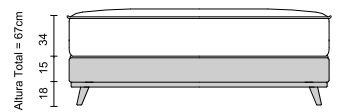

34cm
Altura do colchão
Mattress height
Altura del colchón

C1886

Malha
Mesh
Malla

Espuma HR Special
HR Special Foam
Espuma HR Special

Bordado Quadro a Quadro
Embroidery Square by Square
Bordado Cuadro a Cuadro

Nível de Conforto Extra Macio
Extra Soft Comfort level
Nível de Comodidad Extra Suave

Molas Ensacadas
Packed Springs
Resortes Envasados

Espuma Freshcool
Freshcool Foam
Espuma Freshcool

Suporte Individual 110kg
Support Individual 110kg
Soporte Individual 110kg

Tecido 100% Poliéster 365g/m²
100% Polyester Fabric 365 g/m²
Tejido 100% Poliéster 365 g/m²

Fibra Poliéster
Polyester Fiber
Fibra de Poliéster

Espuma de Poliuretano Convencional D20 Kg/m³ - 2cm
Conventional Polyurethane Foam D20 Kg/m³ - 2 cm
Espuma de Poliuretano Convencional D20 Kg/m³ - 2 cm

Espuma de Poliuretano Hipermacia D28 Kg/m³ - Freshcool - 6cm
High-Firmness Polyurethane Foam D28 Kg/m³ - Freshcool - 6 cm
Espuma de Poliuretano de Alta Firmeza D28 Kg/m³ - Freshcool - 6 cm

Espuma Poliuretano Alta Resiliência D45 Kg/m³ - HR Special - 3cm
High-Resilience Polyurethane Foam D45 Kg/m³ - HR Special - 3 cm
Espuma de Poliuretano de Alta Resiliencia D45 Kg/m³ - HR Special - 3 cm

Feltro Resinado
Resin Felt Fabric
Fieltro Resinado

Molas Ensacadas Individualmente 194 molas p/m² - Arame 2.0mm - Suporte 80kg/m²
Individually Pocketed Springs 194 springs/m² - 2.0 mm Wire - 80 Kg/m² Support
Resortes Ensacados Individualmente 194 resortes/m² - Alambre de 2.0 mm - Soporte 80 Kg/m²

Espuma de Poliuretano Convencional D20 Kg/m³ - 4cm
Conventional Polyurethane Foam D20 Kg/m³ - 4 cm
Espuma de Poliuretano Convencional D20 Kg/m³ - 4 cm

Tecido 100% Poliéster 65 g/m²
Fabric 100% Polyester 65 g/m²
Tejido 100% Poliéster 65 g/m²