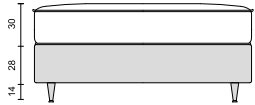

30cm
Altura do colchão
Mattress height
Altura del colchón

- Forro Antiderrapante
  Non-slip Lining
  Forro Antideslizante
- Espuma de Média Densidade
  Medium Density Foam
  Espuma de Densidad Media
- Malha com óleo de coco
  Mesh with coconut oil
  Malla con aceite de coco
- Pillow Top One Side
  Pillow Top One Side
  Pillow Top One Side
- Molas Maxspring
  Maxspring Springs
  Resortes Maxspring
- Suporte Individual 140kg
  Support Individual 140kg
  Soporte Individual 140kg
- Nível de Conforto Firme
  Firm Comfort Level
  Nível de Comodidad Firme