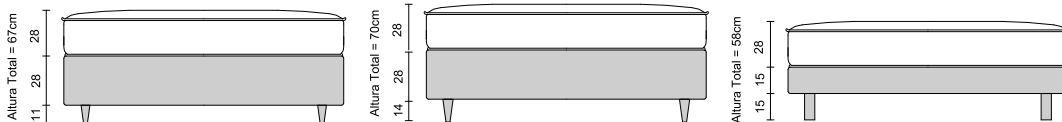

 Suporte Individual 130kg
 Support Individual 130kg
 Soporte Individual 130kg

Assista ao vídeo
 Watch the video
 Vea el video

PARMA

22cm

Altura do colchão
Mattress height
Altura del colchón

- 

Forro Antiderrapante
Non-slip Lining
Forro Antideslizante
- 