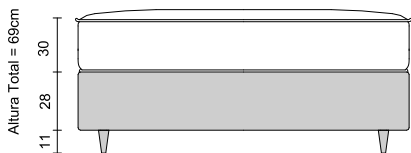

30cm
Altura do colchão
Mattress height
Altura del colchón

FRESH CORE

Pillow Top Double Side
Pillow Top Double Side
Pillow Top Double Side

Espuma de Alta Densidade
High Density Foam
Espuma de Alta Densidad

Espuma Viscoelástica
Viscoelastic Foam
Espuma Viscoelástica

Malha
Mesh
Malla

Nível de Conforto Confortável
Comfortable Comfort Level
Nivel de Comodidad Confortable

Espuma HR Special
HR Special Foam
Espuma HR Special

Suporte Individual 140kg
Support Individual 140kg
Soporte Individual 140kg

Espuma Usinada
Machined Foam
Espuma Mecanizada

1. 1 Tecido 100% Poliéster 280g/m² + Fibra Poliéster + Espuma Poliuretano Convencional D18 Kg/m³ - 2cm
   Fabric 100% Polyester 280g/m² + Polyester Fiber + Conventional Polyurethane Foam D18 Kg/m³ - 2cm
   Tejido 100% poliéster 280g/m² + Fibra de poliéster + Espuma de poliuretano convencional D18 Kg/m³ - 2cm
2. 2 Espuma de Poliuretano Viscoelastica D45 Kg/m³ - 3cm
   Viscoelastic Polyurethane Foam D45 Kg/m³ - 3cm
   Espuma de Poliuretano Viscoelástica D45 Kg/m³ - 3cm
3. 3 Espuma de Poliuretano Convencional D33 Kg/m³ - 11cm
   Conventional Polyurethane Foam D33 Kg/m³ - 11cm
   Espuma de Poliuretano Convencional D33 Kg/m³ - 11cm
4. 4 Espuma de Poliuretano Convencional D28 Kg/m³ - 11cm
   Conventional Polyurethane Foam D28 Kg/m³ - 11cm
   Espuma de Poliuretano Convencional D28 Kg/m³ - 11cm
5. 5 Espuma de Poliuretano HR45 D45 Kg/m³ - 3cm
   HR45 Polyurethane Foam D45 Kg/m³ - 3cm
   Espuma de Poliuretano HR45 D45 Kg/m³ - 3cm
6. 6 Tecido 100% Poliéster 280g/m² + Fibra Poliéster + Espuma Poliuretano Convencional D18 Kg/m³ - 2cm
   Fabric 100% Polyester 280g/m² + Polyester Fiber + Conventional Polyurethane Foam D18 Kg/m³ - 2cm
   Tejido 100% Poliéster 280g/m² + Fibra Poliéster + Conventional Polyurethane Foam D18 Kg/m³ - 2cm