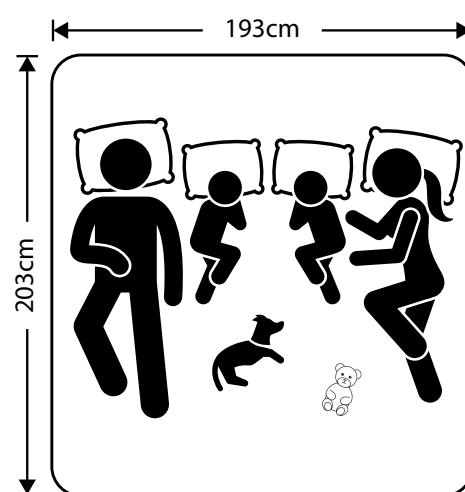

Encontre o **tamanho perfeito** para o seu conforto consultando nosso **guia de medidas de colchões**.

King