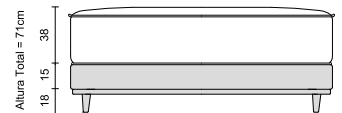

C1853

Assista ao vídeo
Watch the video
Vea el vídeo

32cm
 Altura do colchão
 Mattress height
 Altura del colchón

C1853

C1784

38cm
 Altura do colchão
 Mattress height
 Altura del colchón

C1784

- | | | | | | | | |
|---|---|--|--|--|---|---|--|
|  | Forro Antiderrapante
Non-slip Lining
Forro Antideslizante |  | Molas Maxspring
Maxspring Springs
Resortes Maxspring |  | Pillow Top One Side
Pillow Top One Side
Pillow Top One Side |  | Espuma Premium Foam
Premium Foam
Espuma Premium Foam |
|  | Molas Ensacadas
Packed Springs
Resortes Envasados |  | Espuma Freshcool
Freshcool Foam
Espuma Freshcool |  | Nível de Conforto Macio
Soft Comfort Level
Nível de Comodidad Suave |  | Suporte Individual 120kg
Support Individual 120kg
Soporte Individual 120kg |