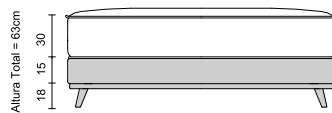

Espuma de Alta Densidade
High Density Foam
Espuma de Alta Densidad

Assista ao vídeo
Watch the video
Vea el video

C1885

29cm
 Altura do colchão
 Mattress height
 Altura del colchón

- | | | | | | |
|--|--|---|---|---|--|
|  | Forro Antiderrapante
Non-slip Lining
Forro Antideslizante |  | Espuma de Alta Densidade
High Density Foam
Espuma de Alta Densidad |  | Malha Aloe Vera
Mesh Aloe Vera
Malla Aloe Vera |
|  | Pillow Top One Side
Pillow Top One Side
Pillow Top One Side |  | Molas Ensacadas
Packed Springs
Resortes Envasados |  | Pillow Pastel
Pastel Pillow
Pillow Pastel |
|  | Suporte Individual 150kg
Support Individual 150kg
Soporte Individual 150kg |  | Nível de Conforto Firme
Firm Comfort Level
Nivel de Comodidad Firme | | |