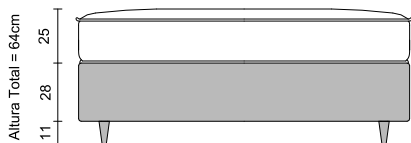

Malha
 Mesh
 Malla

Nível de Conforto Firme
 Firm Comfort Level
 Nivel de Comodidad Firme

Suporte Individual 100kg
 Support Individual 100kg
 Soporte Individual 100kg

- 1 Tecido 100% Poliéster 240 g/m² + Fibra Poliéster
 Fabric 100% Polyester 240 g/m² + Polyester Fiber
 Tejido 100% poliéster 240 g/m² + Fibra de poliéster
- 2 Espuma Poliuretano Convencional D18Kg/m³ - 2cm
 Conventional Polyurethane Foam D18Kg/m³ - 2cm
 Espuma de Poliuretano Convencional D18Kg/m³ - 2cm
- 3 Espuma Poliuretano Convencional D28kg/m³ (PremiumFoam) - 21cm
 Conventional Polyurethane Foam D28kg/m³ (PremiumFoam) - 21cm
 Espuma de Poliuretano Convencional D28kg/m³ (PremiumFoam) - 21cm
- 4 Espuma Poliuretano Convencional D18Kg/m³ - 2cm
 Conventional Polyurethane Foam D18Kg/m³ - 2cm
 Espuma de Poliuretano Convencional D18Kg/m³ - 2cm
- 5 Fibra Poliéster + Tecido 100% Poliéster 240 g/m²
 Polyester Fiber + Fabric 100% Polyester 240 g/m²
 Fibra de poliéster + Tejido 100% poliéster 240 g/m²