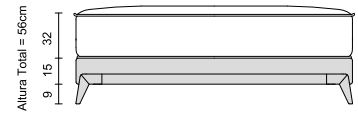

32cm

Altura do colchão
Mattress height
Altura del colchón

C1915

Forro Antiderrapante
Non-slip Lining
Forro Antideslizante

Pillow Top One Side
Pillow Top One Side
Pillow Top One Side

Espuma HR Special
HR Special Foam
Espuma HR Special

Nível de Conforto Confortável
Comfortable Comfort Level
Nível de Comodidad Confortable

Molas Ensacadas
Packed Springs
Resortes Envasados

Espuma Viscogel
Visco Gel Foam
Espuma Viscogel

Tecido Ice Sense
Ice Sense Fabric
Tejido Ice Sense

Suporte Individual 150kg
Support Individual 150kg
Soporte Individual 150kg

Tecido 52% Poliéster 48% Polietileno
Fabric 52% Polyester 48% Polyethylene
Tejido 52% Poliéster 48% Polietileno

Espuma de Poliuretano Viscogel D45 Kg/m³ - 3cm
Viscogel Polyurethane Foam D45 Kg/m³ - 3 cm
Espuma de Poliuretano Viscogel D45 Kg/m³ - 3 cm

Espuma Poliuretano Alta Resiliência HR35 Kg/m³ - 3cm
High-Resilience Polyurethane Foam HR35 Kg/m³ - 3 cm
Espuma de Poliuretano de Alta Resiliência HR35 Kg/m³ - 3 cm

Espuma Poliuretano Convencional D28 Kg/m³ - 5cm
Conventional Polyurethane Foam D28 Kg/m³ - 5cm
Espuma de Poliuretano Convencional D28 Kg/m³ - 5cm

Feltro Resinado
Resin Felt Fabric
Fieltro Resinado

Molas Ensacadas Individualmente 194 molas p/m² - Arame 2.0mm - Suporte 80kg/m²
Individually Pocketed Springs 194 springs/m² - 2.0 mm Wire - 80 Kg/m² Support
Resortes Ensacados Individualmente 194 resortes/m² - Alambre de 2.0 mm - Soporte 80 Kg/m²

Espuma de Poliuretano Convencional D20 Kg/m³ - 4cm
Conventional Polyurethane Foam D20 Kg/m³ - 4cm
Espuma de Poliuretano Convencional D20 Kg/m³ - 4cm

Tecido 100% Poliéster 67g/m² (Antiderrapante)
Fabric 100% Polyester 67 g/m² (Non-Slip)
Tejido 100% Poliéster 67 g/m² (Antideslizante)