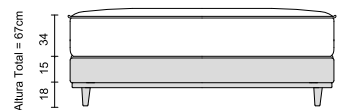

34cm
Altura do colchão
Mattress height
Altura del colchón

C1886

Malha
Mesh
Malla

Espuma HR Special
HR Special Foam
Espuma HR Special

Bordado Quadro a Quadro
Embroidery Square by Square
Bordado Cuadro a Cuadro

Nível de Conforto Extra Macio
Extra Soft Comfort level
Nível de Comodidad Extra Suave

Molas Ensacadas
Packed Springs
Resortes Envasados

Espuma Freshcool
Freshcool Foam
Espuma Freshcool

Suporte Individual 110kg
Support Individual 110kg
Soporte Individual 110kg

Tecido 100% Poliéster 365g/m²
100% Polyester Fabric 365 g/m²
Tejido 100% Poliéster 365 g/m²

Fibra Poliéster
Polyester Fiber
Fibra de Poliéster

Espuma de Poliuretano Convencional D20 Kg/m³ - 2cm
Conventional Polyurethane Foam D20 Kg/m³ - 2 cm
Espuma de Poliuretano Convencional D20 Kg/m³ - 2 cm

Espuma de Poliuretano Hipermacia D28 Kg/m³ - Freshcool - 6cm
High-Firmness Polyurethane Foam D28 Kg/m³ - Freshcool - 6 cm
Espuma de Poliuretano de Alta Firmeza D28 Kg/m³ - Freshcool - 6 cm

Espuma Poliuretano Alta Resiliência D45 Kg/m³ - HR Special - 3cm
High-Resilience Polyurethane Foam D45 Kg/m³ - HR Special - 3 cm
Espuma de Poliuretano de Alta Resiliencia D45 Kg/m³ - HR Special - 3 cm

Feltro Resinado
Resin Felt Fabric
Fieltro Resinado

Molas Ensacadas Individualmente 194 molas p/m² - Arame 2.0mm - Suporte 80kg/m²
Individually Pocketed Springs 194 springs/m² - 2.0 mm Wire - 80 Kg/m² Support
Resortes Ensacados Individualmente 194 resortes/m² - Alambre de 2.0 mm - Soporte 80 Kg/m²

Espuma de Poliuretano Convencional D20 Kg/m³ - 4cm
Conventional Polyurethane Foam D20 Kg/m³ - 4 cm
Espuma de Poliuretano Convencional D20 Kg/m³ - 4 cm

Tecido 100% Poliéster 65 g/m²
Fabric 100% Polyester 65 g/m²
Tejido 100% Poliéster 65 g/m²