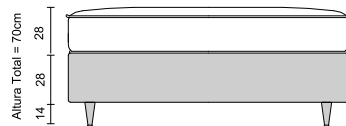

28cm
Altura do colchão
Mattress height
Altura del colchón

- Forro Antiderrapante
  Non-slip Lining
  Forro Antideslizante
- Molas Ensacadas
  Packed Springs
  Resortes Envasados
- Pillow Top One Side
  Pillow Top One Side
  Pillow Top One Side

- Nivel de Conforto Firme
  Firm Comfort Level
  Nivel de Comodidad Firme
- Tecido Jacquard
  Jacquard Fabric
  Tela Jacquard
- Estrutura Polyframe
  Polyframe Structure
  Estructura Polyframe

- EcoSpuma
  EcoSpuma
  EcoSpuma
- Lateral Ultrasom 3D
  Lateral Ultrasound 3D
  Lateral Ultrasonido 3D
- Suporte Individual 130kg
  Support Individual 130kg
  Soporte Individual 130kg