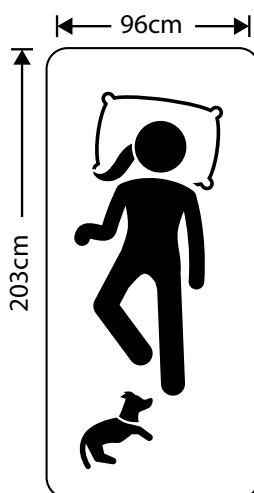

Solteiro Americano