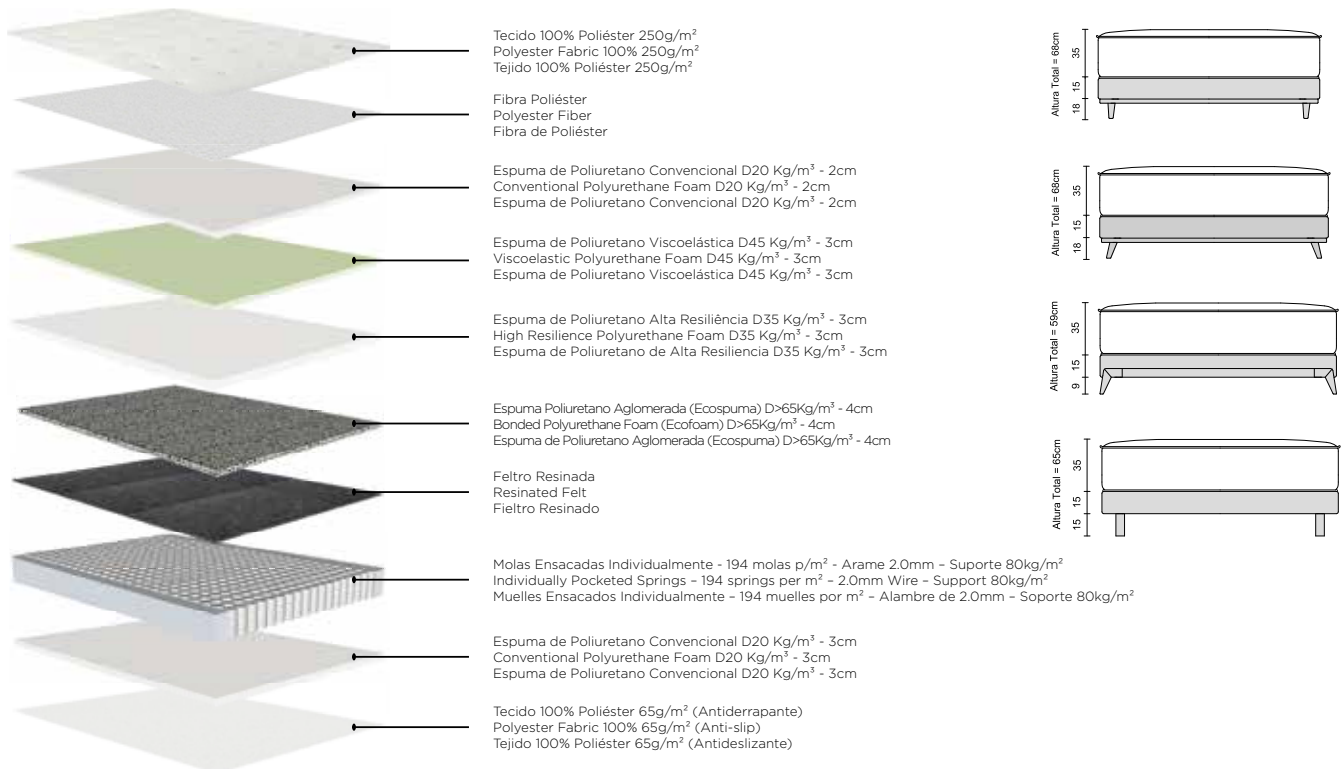

35cm
Altura do colchão
Mattress height
Altura del colchón

C1925

Molas Ensacadas
Packed Springs
Resortes Envasados

Pillow Top One Side
Pillow Top One Side
Pillow Top One Side

Espuma HR Special
HR Special Foam
Espuma HR Special

Malha Purotex+
Purotex+ Knit Fabric
Tejido Purotex+

Suporte Individual 150kg
Support Individual 150kg
Soporte Individual 150kg

EcoSpuma
EcoSpuma
EcoSpuma

Espuma Viscoelástica
Viscoelastic Foam
Espuma viscoelástica

Nível de Conforto Confortável
Comfortable Comfort Level
Nivel de Comodidad Confortable