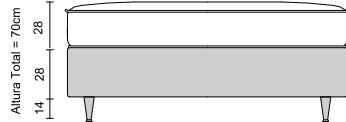

STARGUEST HAVEN

28cm
Altura do colchão
Mattress height
Altura del colchón

Forro Antiderrapante
Non-slip Lining
Forro Antideslizante

Nível de Conforto Firme
Firm Comfort Level
Nivel de Comodidad Firme

Molas Ensacadas
Packed Springs
Resortes Envasados

Tecido Jacquard
Jacquard Fabric
Tela Jacquard

Espuma Premium Foam
Premium Foam
Espuma Premium Foam

Pillow Top One Side
Pillow Top One Side
Pillow Top One Side

Tecido Antichamas
Flame Retardant Fabric
Tela antillama

Suporte Individual 130kg
Support Individual 130kg
Soporte Individual 130kg