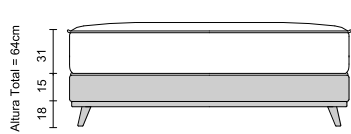

STARGUEST ROUTE

31cm
Altura do colchão
Mattress height
Altura del colchón

EcoSpuma
EcoSpuma
EcoSpuma

Nível de Conforto Firme
Firm Comfort Level
Nivel de Comodidad Firme

Molas Maxspring
Maxspring Springs
Resortes Maxspring

Tecido Jacquard
Jacquard Fabric
Tela Jacquard

Pillow Top Double Side
Pillow Top Double Side
Pillow Top Double Side

Tecido Antichamas
Flame Retardant Fabric
Tela antillama

Suporte Individual 140kg
Support Individual 140kg
Soporte Individual 140kg