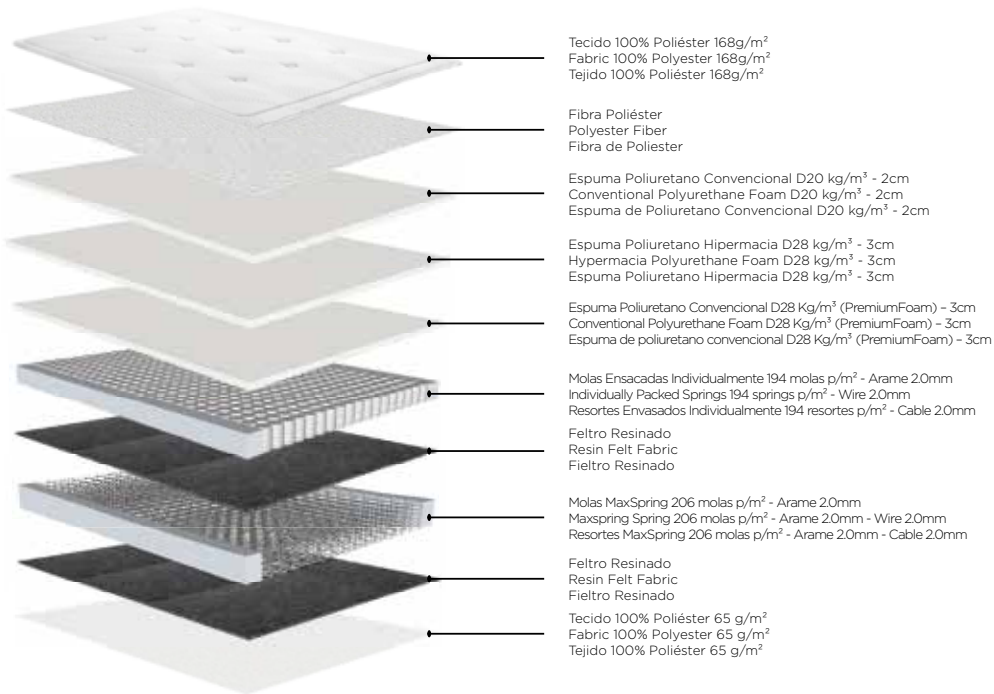

C1853

Assista ao vídeo
Watch the video
Vea el vídeo

32cm
 Altura do colchão
 Mattress height
 Altura del colchón

C1853

C1784

38cm
 Altura do colchão
 Mattress height
 Altura del colchón

C1784

- | | | | | | | | |
|---|---|--|--|--|---|---|--|
|  | Forro Antiderrapante
Non-slip Lining
Forro Antideslizante |  | Molas Maxspring
Maxspring Springs
Resortes Maxspring |  | Pillow Top One Side
Pillow Top One Side
Pillow Top One Side |  | Espuma Premium Foam
Premium Foam
Espuma Premium Foam |
|  | Molas Ensacadas
Packed Springs
Resortes Envasados |  | Espuma Freshcool
Freshcool Foam
Espuma Freshcool |  | Nível de Conforto Macio
Soft Comfort Level
Nível de Comodidad Suave |  | Suporte Individual 120kg
Support Individual 120kg
Soporte Individual 120kg |