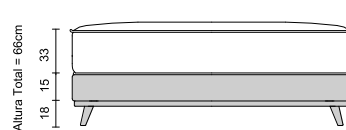

Suporte Individual 140kg
Support Individual 140kg
Soporte Individual 140kg

Assista ao video
Watch the video
Vea el video

C1756

34cm
 Altura do colchão
 Mattress height
 Altura del colchón

-  Forro Antiderrapante
Non-slip Lining
Forro Antideslizante
-  Molas Maxspring
Maxspring Springs
Resortes Maxspring
-  Pillow Top One Side
Pillow Top One Side
Pillow Top One Side