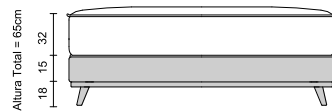

Nível de Conforto Firme
Firm Comfort Level
Nível de Comodidad Firme

Assista ao video
Watch the video
Vea el video

C1930

30cm
 Altura do colchão
 Mattress height
 Altura del colchón

-  Pillow Top One Side
 Pillow Top One Side
 Pillow Top One Side
-  EcoSpuma
 EcoSpuma
 EcoSpuma
-  Forro Antiderrapante
 Non-slip Lining
 Forro Antideslizante
-  Molas Ensacadas
 Packed Springs
 Resortes Envasados
-  Malha
 Mesh
 Malla
-  Suporte Individual 150kg
 Support Individual 150kg
 Soporte Individual 150kg
-  Nível de Conforto Firme
 Firm Comfort Level
 Nivel de Comodidad Firme