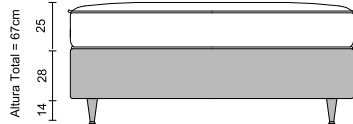

STARGUEST GREET

25cm
Altura do colchão
Mattress height
Altura del colchón

EcoSpuma
EcoSpuma
EcoSpuma

Nível de Conforto Firme
Firm Comfort Level
Nivel de Comodidad Firme

Molas Bonnel
Bonnel Springs
Resortes Bonnel

Tecido Jacquard
Jacquard Fabric
Tela Jacquard

Pillow Top Double Side
Pillow Top Double Side
Pillow Top Double Side

Tecido Antichamas
Flame Retardant Fabric
Tela antillama

Suporte Individual 110kg
Support Individual 110kg
Soporte Individual 110kg