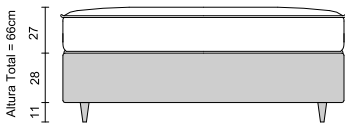

Estrutura Polyframe
 Polyframe Structure
 Estructura Polyframe

Suporte Individual 140kg
 Support Individual 140kg
 Soporte Individual 140kg

AMERICAN MAXSPRING

33cm
 Altura do colchão
 Mattress height
 Altura del colchón