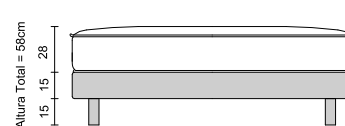

28cm
Altura do colchão
Mattress height
Altura del colchón

- Forro Antiderrapante
  Non-slip Lining
  Forro Antideslizante
- Molas Ensacadas
  Packed Springs
  Resortes Envasados
- Pillow Top One Side
  Pillow Top One Side
  Pillow Top One Side

- Nivel de Conforto Firme
  Firm Comfort Level
  Nivel de Comodidad Firme
- Tecido Jacquard
  Jacquard Fabric
  Tela Jacquard
- Estrutura Polyframe
  Polyframe Structure
  Estructura Polyframe

- EcoSpuma
  EcoSpuma
  EcoSpuma
- Lateral Ultrasom 3D
  Lateral Ultrasound 3D
  Lateral Ultrasonido 3D
- Suporte Individual 130kg
  Support Individual 130kg
  Soporte Individual 130kg