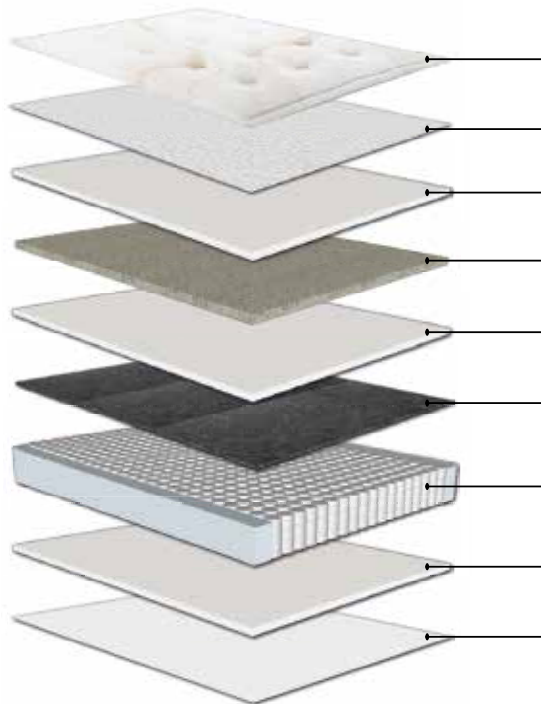

Espuma Premium Foam
 Premium Foam
 Espuma Premium Foam

Malha
 Mesh
 Malla

Ecolatex
 Ecolatex
 Ecolatex

Molas Encasadas
 Packed Springs
 Resortes Envasados

Nível de Conforto Firme
 Firm Comfort Level
 Nivel de Comodidad Firme

Bordado Quadro a Quadro
 Embroidery Square by Square
 Bordado Cuadro a Cuadro

Pillow Pastel
 Pastel Pillow
 Pillow Pastel

Suporte Individual 170kg
 Support Individual 170kg
 Soporte Individual 170kg

Tecido 85% Poliéster 15% Viscose 300g/m²
 Fabric 85% Polyester 15% Viscose 300g/m²
 Tejido 85% Poliéster 15% Viscosa 300g/m²