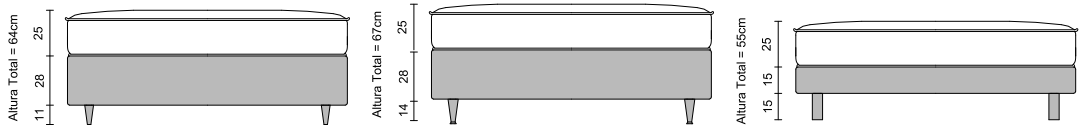

25cm
Altura do colchão
Mattress height
Altura del colchón

- Forro Antiderrapante
  Non-slip Lining
  Forro Antideslizante
- Molas Maxspring
  Maxspring Springs
  Resortes Maxspring
- Pillow Top One Side
  Pillow Top One Side
  Pillow Top One Side

- Nível de Conforto Firme
  Firm Comfort Level
  Nível de Comodidad Firme
- Espuma de Alta Densidade
  High Density Foam
  Espuma de Alta Densidad
- Estrutura Polyframe
  Polyframe Structure
  Estrutura Polyframe

- EcoSpuma
  EcoSpuma
  EcoSpuma
- Tecido Jacquard
  Jacquard Fabric
  Tejido Jacquard
- Suporte Individual 140kg
  Support Individual 140kg
  Soporte Individual 140kg