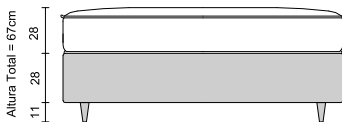

STARGUEST HAVEN

28cm
Altura do colchão
Mattress height
Altura del colchón

Forro Antiderrapante
Non-slip Lining
Forro Antideslizante

Nível de Conforto Firme
Firm Comfort Level
Nivel de Comodidad Firme

Molas Ensacadas
Packed Springs
Resortes Envasados

Tecido Jacquard
Jacquard Fabric
Tela Jacquard

Espuma Premium Foam
Premium Foam
Espuma Premium Foam

Pillow Top One Side
Pillow Top One Side
Pillow Top One Side

Tecido Antichamas
Flame Retardant Fabric
Tela antillama

Suporte Individual 130kg
Support Individual 130kg
Soporte Individual 130kg