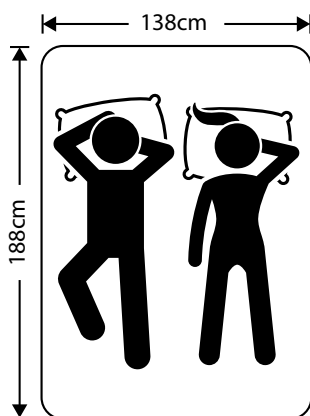

Casal Padrão