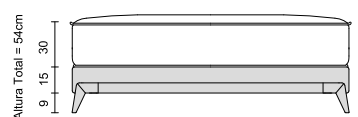

Nível de Conforto Firme
Firm Comfort Level
Nível de Comodidad Firme

Assista ao video
Watch the video
Vea el video

C1930

30cm
 Altura do colchão
 Mattress height
 Altura del colchón

-  Pillow Top One Side
 Pillow Top One Side
 Pillow Top One Side
-  EcoSpuma
 EcoSpuma
 EcoSpuma
-  Forro Antiderrapante
 Non-slip Lining
 Forro Antideslizante
-  Molas Ensacadas
 Packed Springs
 Resortes Envasados
-  Malha
 Mesh
 Malla
-  Suporte Individual 150kg
 Support Individual 150kg
 Soporte Individual 150kg
-  Nível de Conforto Firme
 Firm Comfort Level
 Nivel de Comodidad Firme

Assista ao vídeo
 Watch the video
 Vea el video

27cm
 Altura do colchão
 Mattress height
 Altura del colchón

Pillow Top One Side
 Pillow Top One Side
 Pillow Top One Side

EcoSpuma
 EcoSpuma
 EcoSpuma

Tecido de Bambu
 Bamboo Fabric
 Tejido de Bambú