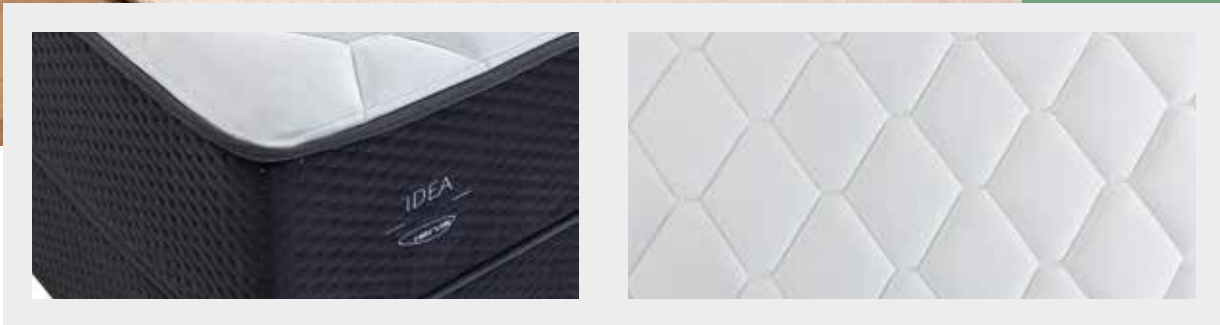

C1929

32cm

Altura do colchão

Mattress height

Altura del colchón

Forro Antiderrapante
Non-slip Lining
Forro Antideslizante

Molas Maxspring
Maxspring Springs
Resortes Maxspring

Pillow Top One Side
Pillow Top One Side
Pillow Top One Side

EcoSpuma
EcoSpuma
EcoSpuma

Lateral Ultrasound 3D
Lateral Ultrasound 3D
Lateral Ultrasomido 3D

Nível de Conforto Firme
Firm Comfort Level
Nível de Comodidad Firme

Malha Aloe Vera
Mesh Aloe Vera
Malla Aloe Vera

Suporte Individual 140kg
Support Individual 140kg
Soporte Individual 140kg

Assista ao video
Watch the video
Vea el video