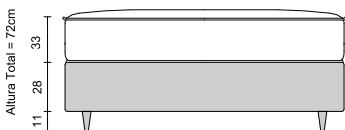

Suporte Individual 140kg
Support Individual 140kg
Soporte Individual 140kg

Assista ao video
Watch the video
Vea el video

C1756

34cm
 Altura do colchão
 Mattress height
 Altura del colchón

-  Forro Antiderrapante
Non-slip Lining
Forro Antideslizante
-  Molas Maxspring
Maxspring Springs
Resortes Maxspring
-  Pillow Top One Side
Pillow Top One Side
Pillow Top One Side