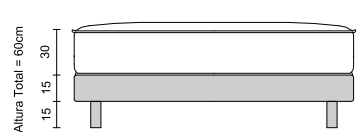

Suporte Individual 140kg
 Support Individual 140kg
 Soporte Individual 140kg

MEDITARE

29cm
 Altura do colchão
 Mattress height
 Altura del colchón

- | | | | | | |
|--|---|---|---|---|--|
|  | Forro Antiderrapante
Non-slip Lining
Forro Antideslizante |  | Nível de Conforto Firme
Firm Comfort Level
Nivel de Comodidad Firme |  | Espuma de Alta Densidade
High Density Foam
Espuma de Alta Densidad |
|  | Molas Ensacadas
Packed Springs
Resortes Envasados |  | Tecido Jacquard
Jacquard Fabric
Tejido Jacquard |  | Lateral Ultrassom 3D
Lateral Ultrasound 3D
Lateral Ultrasonido 3D |
|  | Pillow Top One Side
Pillow Top One Side
Pillow Top One Side |  | Espuma Premium Foam
Premium Foam
Espuma Premium Foam |  | Suporte Individual 110kg
Support Individual 110kg
Soporte Individual 110kg |