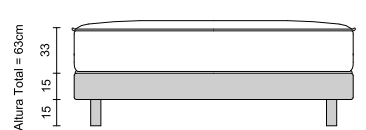

Suporte Individual 140kg
Support Individual 140kg
Soporte Individual 140kg

Assista ao video
Watch the video
Vea el video

C1756

34cm
 Altura do colchão
 Mattress height
 Altura del colchón

-  Forro Antiderrapante
Non-slip Lining
Forro Antideslizante
-  Molas Maxspring
Maxspring Springs
Resortes Maxspring
-  Pillow Top One Side
Pillow Top One Side
Pillow Top One Side