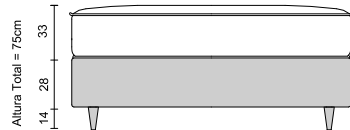

Suporte Individual 140kg
Support Individual 140kg
Soporte Individual 140kg

Assista ao video
Watch the video
Vea el video

C1756

34cm
 Altura do colchão
 Mattress height
 Altura del colchón

-  Forro Antiderrapante
Non-slip Lining
Forro Antideslizante
-  Molas Maxspring
Maxspring Springs
Resortes Maxspring
-  Pillow Top One Side
Pillow Top One Side
Pillow Top One Side