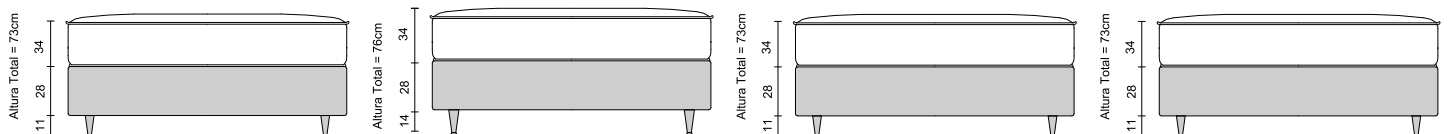

34cm
Altura do colchão
Mattress height
Altura del colchón

- Forro Antiderrapante
  Non-slip Lining
  Forro Antideslizante
- Molas Maxspring
  Maxspring Springs
  Resortes Maxspring
- Pillow Top One Side
  Pillow Top One Side
  Pillow Top One Side

- Nivel de Conforto Firme
  Firm Comfort Level
  Nivel de Comodidad Firme
- Malha
  Mesh
  Malla
- Sistema Massageador
  Massage System
  Sistema de Masaje

- Suporte Individual 140kg
  Support Individual 140kg
  Soporte Individual 140kg