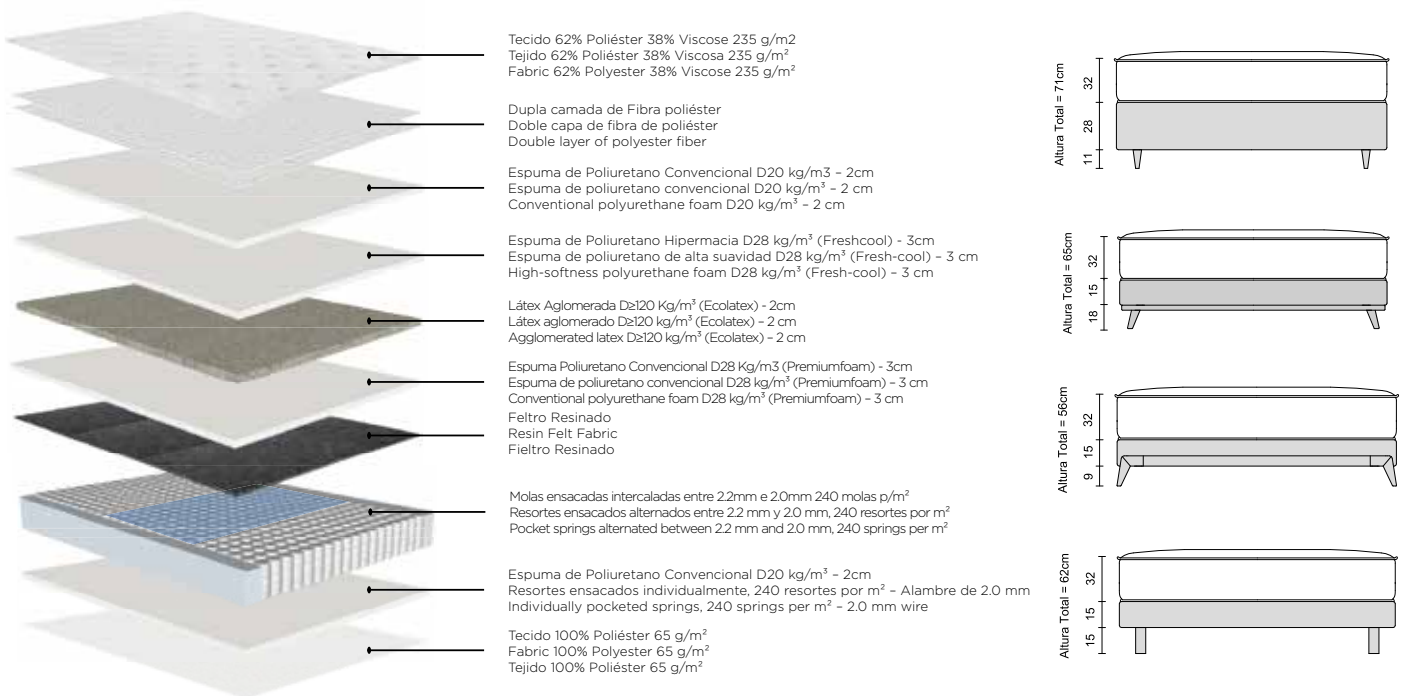

C1853

Assista ao vídeo
Watch the video
Vea el vídeo

32cm
 Altura do colchão
 Mattress height
 Altura del colchón

C1853

C1784

38cm
 Altura do colchão
 Mattress height
 Altura del colchón

C1784

- | | | | | | | | |
|---|---|--|--|--|---|---|--|
|  | Forro Antiderrapante
Non-slip Lining
Forro Antideslizante |  | Molas Maxspring
Maxspring Springs
Resortes Maxspring |  | Pillow Top One Side
Pillow Top One Side
Pillow Top One Side |  | Espuma Premium Foam
Premium Foam
Espuma Premium Foam |
|  | Molas Ensacadas
Packed Springs
Resortes Envasados |  | Espuma Freshcool
Freshcool Foam
Espuma Freshcool |  | Nível de Conforto Macio
Soft Comfort Level
Nível de Comodidad Suave |  | Suporte Individual 120kg
Support Individual 120kg
Soporte Individual 120kg |

C1725

Assista ao vídeo
Watch the video
Vea el vídeo

38cm
 Altura do colchão
 Mattress height
 Altura del colchón

C1725

Forro Antiderrapante
 Non-slip Lining
 Forro Antideslizante

Pillow Top One Side
 Pillow Top One Side
 Pillow Top One Side