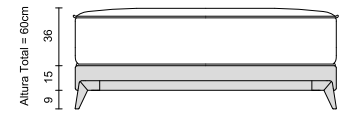

36cm
Altura do colchão
Mattress height
Altura del colchón

C1890

Espuma HR Special
HR Special Foam
Espuma HR Special

Látex Natural
Natural latex
Látex Natural

Pillow Top One Side
Pillow Top One Side
Pillow Top One Side

Nível de Conforto Extra Macio
Extra Soft Comfort level
Nivel de Comodidad Extra Suave

Molas Ensacadas
Packed Springs
Resortes Envasados

Espuma Freshcool
Freshcool Foam
Espuma Freshcool

Suporte Individual 130kg
Support Individual 130kg
Soporte Individual 130kg

Malha Purotex+
Purotex+ Knit Fabric
Tejido Purotex+

Tecido 100% Poliéster 365g/m²
100% Polyester Fabric 365 g/m²
Tejido 100% Poliéster 365 g/m²

Fibra Poliéster
Polyester Fiber
Fibra de Poliéster

Espuma de Poliuretano Convencional D20 Kg/m³ - 2cm
Conventional Polyurethane Foam D20 Kg/m³ - 2 cm
Espuma de Poliuretano Convencional D20 Kg/m³ - 2 cm

Espuma de Poliuretano Hipermacia D28 Kg/m³ - Freshcool - 3cm
High-Firmness Polyurethane Foam D28 Kg/m³ - Freshcool - 3 cm
Espuma de Poliuretano de Alta Firmeza D28 Kg/m³ - Freshcool - 3 cm

Camada de Látex Natural D70 Kg/m³ - 2cm
Natural Latex Layer D70 Kg/m³ - 2 cm
Capa de Látex Natural D70 Kg/m³ - 2 cm

Espuma Poliuretano Alta Resiliência D45 Kg/m³ - HR Special - 3cm
High-Resilience Polyurethane Foam D45 Kg/m³ - HR Special - 3 cm
Espuma de Poliuretano de Alta Resiliencia D45 Kg/m³ - HR Special - 3 cm

Espuma Poliuretano Convencional D28 Kg/m³ - 4cm
Conventional Polyurethane Foam D28 Kg/m³ - 4 cm
Espuma de Poliuretano Convencional D28 Kg/m³ - 4 cm

Feltro Resinado
Resin Felt Fabric
Fieltro Resinado

Molas Ensacadas Individualmente 194 molas p/m² - Arame 2.0mm - Suporte 80kg/m²
Individually Pocketed Springs 194 springs/m² - 2.0 mm Wire - 80 Kg/m² Support
Resortes Ensacados Individualmente 194 resortes/m² - Alambre de 2.0 mm - Soporte 80 Kg/m²