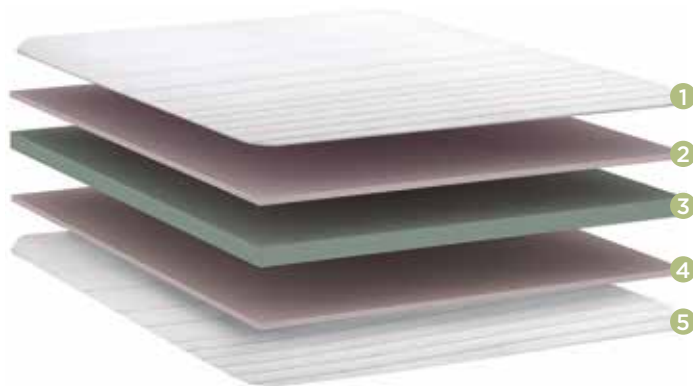

1. 1 Tecido 100% Poliéster 240 g/m² + Fibra Poliéster
   Fabric 100% Polyester 240 g/m² + Polyester Fiber
   Tejido 100% poliéster 240 g/m² + Fibra de poliéster
2. 2 Espuma Poliuretano Convencional D18Kg/m³ - 2cm
   Conventional Polyurethane Foam D18Kg/m³ - 2cm
   Espuma de Poliuretano Convencional D18Kg/m³ - 2cm
3. 3 Espuma Poliuretano Convencional D28kg/m³ (PremiumFoam) - 21cm
   Conventional Polyurethane Foam D28kg/m³ (PremiumFoam) - 21cm
   Espuma de Poliuretano Convencional D28kg/m³ (PremiumFoam) - 21cm
4. 4 Espuma Poliuretano Convencional D18Kg/m³ - 2cm
   Conventional Polyurethane Foam D18Kg/m³ - 2cm
   Espuma de Poliuretano Convencional D18Kg/m³ - 2cm
5. 5 Fibra Poliéster + Tecido 100% Poliéster 240 g/m²
   Polyester Fiber + Fabric 100% Polyester 240 g/m²
   Fibra de poliéster + Tejido 100% poliéster 240 g/m²