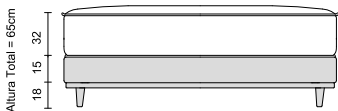

Nível de Conforto Firme
Firm Comfort Level
Nível de Comodidad Firme

Assista ao video
Watch the video
Vea el video

C1930

30cm
 Altura do colchão
 Mattress height
 Altura del colchón

-  Pillow Top One Side
 Pillow Top One Side
 Pillow Top One Side
-  EcoSpuma
 EcoSpuma
 EcoSpuma
-  Forro Antiderrapante
 Non-slip Lining
 Forro Antideslizante
-  Molas Ensacadas
 Packed Springs
 Resortes Envasados
-  Malha
 Mesh
 Malla
-  Suporte Individual 150kg
 Support Individual 150kg
 Soporte Individual 150kg
-  Nível de Conforto Firme
 Firm Comfort Level
 Nivel de Comodidad Firme