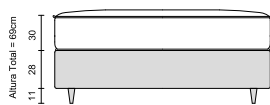

30cm
Altura do colchão
Mattress height
Altura del colchón

- Forro Antiderrapante
  Non-slip Lining
  Forro Antideslizante
- Espuma de Média Densidade
  Medium Density Foam
  Espuma de Densidad Media
- Malha com óleo de coco
  Mesh with coconut oil
  Malla con aceite de coco
- Pillow Top One Side
  Pillow Top One Side
  Pillow Top One Side
- Molas Maxspring
  Maxspring Springs
  Resortes Maxspring
- Suporte Individual 140kg
  Support Individual 140kg
  Soporte Individual 140kg
- Nível de Conforto Firme
  Firm Comfort Level
  Nível de Comodidad Firme