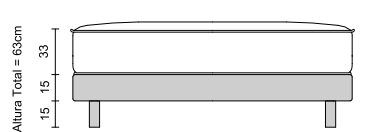

 Malha
 Mesh
 Malla

 Pillow Top One Side
 Pillow Top One Side
 Pillow Top One Side

 Suporte Individual 140kg
 Support Individual 140kg
 Soporte Individual 140kg

Assista ao vídeo
 Watch the video
 Vea el vídeo