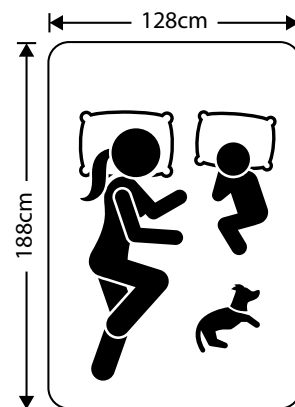

Solteiro Especial