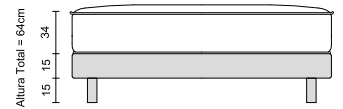

34cm
Altura do colchão
Mattress height
Altura del colchón

C1886

Malha
Mesh
Malla

Espuma HR Special
HR Special Foam
Espuma HR Special

Bordado Quadro a Quadro
Embroidery Square by Square
Bordado Cuadro a Cuadro

Nível de Conforto Extra Macio
Extra Soft Comfort level
Nível de Comodidad Extra Suave

Molas Ensacadas
Packed Springs
Resortes Envasados

Espuma Freshcool
Freshcool Foam
Espuma Freshcool

Suporte Individual 110kg
Support Individual 110kg
Soporte Individual 110kg

Tecido 100% Poliéster 365g/m²
100% Polyester Fabric 365 g/m²
Tejido 100% Poliéster 365 g/m²

Fibra Poliéster
Polyester Fiber
Fibra de Poliéster

Espuma de Poliuretano Convencional D20 Kg/m³ - 2cm
Conventional Polyurethane Foam D20 Kg/m³ - 2 cm
Espuma de Poliuretano Convencional D20 Kg/m³ - 2 cm

Espuma de Poliuretano Hipermacia D28 Kg/m³ - Freshcool - 6cm
High-Firmness Polyurethane Foam D28 Kg/m³ - Freshcool - 6 cm
Espuma de Poliuretano de Alta Firmeza D28 Kg/m³ - Freshcool - 6 cm

Espuma Poliuretano Alta Resiliência D45 Kg/m³ - HR Special - 3cm
High-Resilience Polyurethane Foam D45 Kg/m³ - HR Special - 3 cm
Espuma de Poliuretano de Alta Resiliencia D45 Kg/m³ - HR Special - 3 cm

Feltro Resinado
Resin Felt Fabric
Fieltro Resinado

Molas Ensacadas Individualmente 194 molas p/m² - Arame 2.0mm - Suporte 80kg/m²
Individually Pocketed Springs 194 springs/m² - 2.0 mm Wire - 80 Kg/m² Support
Resortes Ensacados Individualmente 194 resortes/m² - Alambre de 2.0 mm - Soporte 80 Kg/m²

Espuma de Poliuretano Convencional D20 Kg/m³ - 4cm
Conventional Polyurethane Foam D20 Kg/m³ - 4 cm
Espuma de Poliuretano Convencional D20 Kg/m³ - 4 cm

Tecido 100% Poliéster 65 g/m²
Fabric 100% Polyester 65 g/m²
Tejido 100% Poliéster 65 g/m²