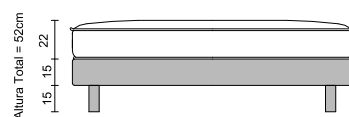

- Forro Antiderrapante
  Non-slip Lining
  Forro Antideslizante
- Molas Ensacadas
  Packed Springs
  Resortes Envasados
- Pillow Top One Side
  Pillow Top One Side
  Pillow Top One Side

- Nível de Conforto Firme
  Firm Comfort Level
  Nivel de Comodidad Firme
- EcoSpuma
  EcoSpuma
  EcoSpuma
- Lateral Ultrassom 3D
  Lateral Ultrasound 3D
  Lateral Ultrasonido 3D

- Tecido Lassé
  Lassé Fabric
  Tejido Lassé
- Suporte Individual 110kg
  Support Individual 110kg
  Soporte Individual 110kg