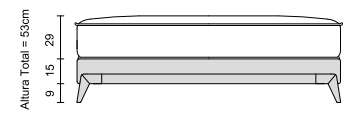

C1885

29cm
Altura do colchão
Mattress height
Altura del colchón

	Forro Antiderrapante Non-slip Lining Forro Antideslizante		Espuma de Alta Densidade High Density Foam Espuma de Alta Densidad		Malha Aloe Vera Mesh Aloe Vera Malla Aloe Vera
	Pillow Top One Side Pillow Top One Side Pillow Top One Side		Molas Ensacadas Packed Springs Resortes Envasados		Pillow Pastel Pastel Pillow Pillow Pastel
	Suporte Individual 150kg Support Individual 150kg Soporte Individual 150kg		Nível de Conforto Firme Firm Comfort Level Nivel de Comodidad Firme		

Assista ao vídeo
Watch the video
Vea el video