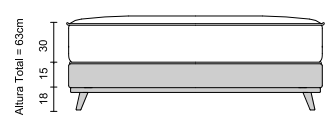

C1930

30cm
Altura do colchão
Mattress height
Altura del colchón

- Pillow Top One Side
  Pillow Top One Side
  Pillow Top One Side
- EcoSpuma
  EcoSpuma
  EcoSpuma
- Forro Antiderrapante
  Non-slip Lining
  Forro Antideslizante
- Molas Ensacadas
  Packed Springs
  Resortes Envasados
- Malha
  Mesh
  Malla
- Suporte Individual 150kg
  Support Individual 150kg
  Soporte Individual 150kg
- Nível de Conforto Firme
  Firm Comfort Level
  Nivel de Comodidad Firme

Assista ao vídeo
Watch the video
Vea el video