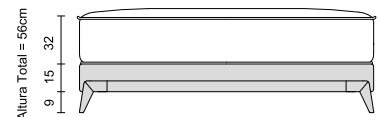

Nível de Conforto Firme
Firm Comfort Level
Nível de Comodidad Firme

Assista ao video
Watch the video
Vea el video

C1930

30cm
 Altura do colchão
 Mattress height
 Altura del colchón

-  Pillow Top One Side
 Pillow Top One Side
 Pillow Top One Side
-  EcoSpuma
 EcoSpuma
 EcoSpuma
-  Forro Antiderrapante
 Non-slip Lining
 Forro Antideslizante
-  Molas Ensacadas
 Packed Springs
 Resortes Envasados
-  Malha
 Mesh
 Malla
-  Suporte Individual 150kg
 Support Individual 150kg
 Soporte Individual 150kg
-  Nível de Conforto Firme
 Firm Comfort Level
 Nivel de Comodidad Firme