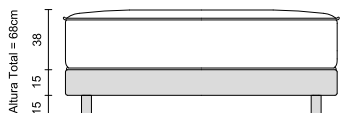

C1853

Assista ao vídeo
Watch the video
Vea el vídeo

32cm
 Altura do colchão
 Mattress height
 Altura del colchón

C1853

C1784

38cm
 Altura do colchão
 Mattress height
 Altura del colchón

C1784

- | | | | | | | | |
|---|---|--|--|--|---|---|--|
|  | Forro Antiderrapante
Non-slip Lining
Forro Antideslizante |  | Molas Maxspring
Maxspring Springs
Resortes Maxspring |  | Pillow Top One Side
Pillow Top One Side
Pillow Top One Side |  | Espuma Premium Foam
Premium Foam
Espuma Premium Foam |
|  | Molas Ensacadas
Packed Springs
Resortes Envasados |  | Espuma Freshcool
Freshcool Foam
Espuma Freshcool |  | Nível de Conforto Macio
Soft Comfort Level
Nível de Comodidad Suave |  | Suporte Individual 120kg
Support Individual 120kg
Soporte Individual 120kg |