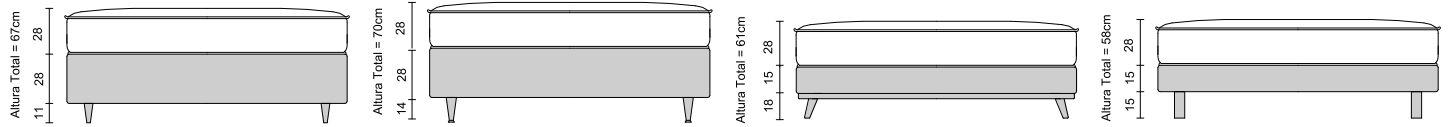

INSPIRACIÓN

28cm
 Altura do colchão
 Mattress height
 Altura del colchón

- | | | | | | |
|--|---|---|---|---|--|
|  | Forro Antiderrapante
Non-slip Lining
Forro Antideslizante |  | Nível de Conforto Firme
Firm Comfort Level
Nivel de Comodidad Firme |  | Espuma de Alta Densidade
High Density Foam
Espuma de Alta Densidad |
|  | Molas Ensacadas
Packed Springs
Resortes Envasados |  | Lateral Ultrassom 3D
Lateral Ultrasound 3D
Lateral Ultrasonido 3D |  | Malha
Mesh
Malla |
|  | Pillow Top One Side
Pillow Top One Side
Pillow Top One Side |  | Estrutura Polyframe
Polyframe Structure
Estructura Polyframe |  | Suporte Individual 110kg
Support Individual 110kg
Soporte Individual 110kg |