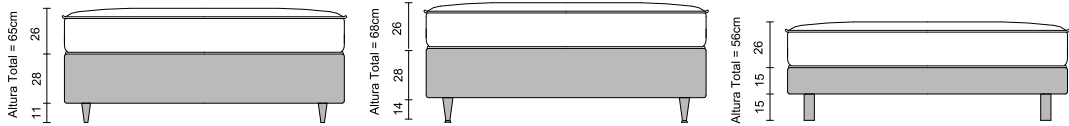

NESS

26cm

Altura do colchão
Mattress height
Altura del colchón

	Forro Antiderrapante Non-slip Lining Forro Antideslizante		Nível de Conforto Firme Firm Comfort Level Nível de Comodidad Firme		EcoSpuma EcoSpuma EcoSpuma
	Molas Envasadas Packed Springs Resortes Envasados		Espuma de Média Densidade Medium Density Foam Espuma de Densidad Media		Malha Mesh Malla
	Pillow Top One Side Pillow Top One Side Pillow Top One Side		Estrutura Polyframe Polyframe Structure Estructura Polyframe		Suporte Individual 130kg Support Individual 130kg Soporte Individual 130kg