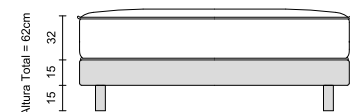

Altura do colchão
Mattress height
Altura del colchón

C1926

C1890

36cm
 Altura do colchão
 Mattress height
 Altura del colchón

C1890

Espuma HR Special
 HR Special Foam
 Espuma HR Special

Látex Natural
 Natural latex
 Látex Natural