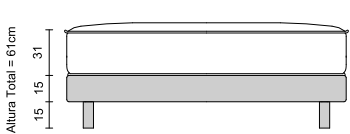

STARGUEST ROUTE

31cm
Altura do colchão
Mattress height
Altura del colchón

EcoSpuma
EcoSpuma
EcoSpuma

Nível de Conforto Firme
Firm Comfort Level
Nivel de Comodidad Firme

Molas Maxspring
Maxspring Springs
Resortes Maxspring

Tecido Jacquard
Jacquard Fabric
Tela Jacquard

Pillow Top Double Side
Pillow Top Double Side
Pillow Top Double Side

Tecido Antichamas
Flame Retardant Fabric
Tela antillama

Suporte Individual 140kg
Support Individual 140kg
Soporte Individual 140kg