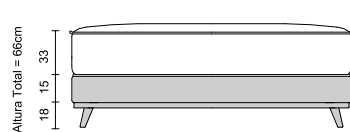

 Malha
 Mesh
 Malla

 Pillow Top One Side
 Pillow Top One Side
 Pillow Top One Side

 Suporte Individual 140kg
 Support Individual 140kg
 Soporte Individual 140kg

Assista ao vídeo
 Watch the video
 Vea el vídeo