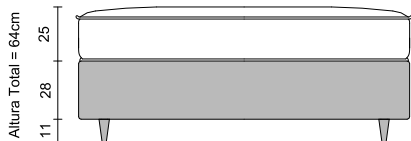

Nível de Conforto Firme
 Firm Comfort Level
 Nivel de Comodidad Firme

Espuma HR Special
 HR Special Foam
 Espuma HR Special

Suporte Individual 140kg
 Support Individual 140kg
 Soporte Individual 140kg

- 1 Tecido 89% Poliéster 11% Viscose 280g/m² + Fibra de poliéster + Espuma Poliuretano Convencional D18 Kg/m³ - 2cm
 Fabric 89% Polyester 11% Viscose 280g/m² + Polyester Fiber + Conventional Polyurethane Foam D18 Kg/m³ - 2cm
 Tejido 89% poliéster 11% viscosa 280g/m² + Fibra de poliéster + Espuma de poliuretano convencional D18 Kg/m³ - 2cm
- 2 Espuma de Poliuretano HR35 35Kg/m³ - 3cm
 HR35 Polyurethane Foam 35Kg/m³ - 3cm
 Espuma de Poliuretano HR35 35Kg/m³ - 3cm
- 3 Espuma de Poliuretano Convencional Perfilada D28 Kg/m³ - 6cm
 Profiled Conventional Polyurethane Foam D28 Kg/m³ - 6cm
 Espuma de Poliuretano Convencional Perfilada D28 Kg/m³ - 6cm
- 4 Espuma de Poliuretano Convencional D33 Kg/m³ - 5cm
 Conventional Polyurethane Foam D33 Kg/m³ - 5cm
 Espuma de Poliuretano Convencional D33 Kg/m³ - 5cm
- 5 Espuma de Poliuretano Convencional Perfilada D28 Kg/m³ - 6cm
 Profiled Conventional Polyurethane Foam D28 Kg/m³ - 6cm
 Espuma de Poliuretano Convencional Perfilada D28 Kg/m³ - 6cm
- 6 Espuma de Poliuretano HR35 35Kg/m³ - 3cm
 HR35 Polyurethane Foam 35Kg/m³ - 3cm
 Espuma de Poliuretano HR35 35Kg/m³ - 3cm
- 7 Tecido 89% Poliéster 11% Viscose 280g/m² + Fibra de poliéster + Espuma Poliuretano Convencional D18 Kg/m³ - 2cm
 Fabric 89% Polyester 11% Viscose 280g/m² + Polyester Fiber + Conventional Polyurethane Foam D18 Kg/m³ - 2cm
 Tejido 89% poliéster 11% viscosa 280g/m² + Fibra de poliéster + Espuma de poliuretano convencional D18 Kg/m³ - 2cm

FRESH CORE

Cubagem da
caixa do colchão
enrolado:
0,253m³

30cm
 Altura do colchão
 Mattress height
 Altura del colchón

FRESH CORE

Pillow Top Double Side
 Pillow Top Double Side
 Pillow Top Double Side

Espuma de Alta Densidade
 High Density Foam
 Espuma de Alta Densidad