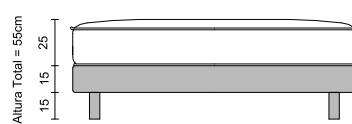

STARGUEST GREET

25cm
Altura do colchão
Mattress height
Altura del colchón

EcoSpuma
EcoSpuma
EcoSpuma

Nível de Conforto Firme
Firm Comfort Level
Nivel de Comodidad Firme

Molas Bonnel
Bonnel Springs
Resortes Bonnel

Tecido Jacquard
Jacquard Fabric
Tela Jacquard

Pillow Top Double Side
Pillow Top Double Side
Pillow Top Double Side

Tecido Antichamas
Flame Retardant Fabric
Tela antillama

Suporte Individual 110kg
Support Individual 110kg
Soporte Individual 110kg