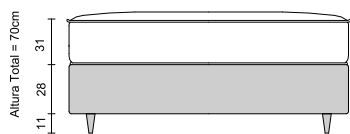

STARGUEST ROUTE

31cm
Altura do colchão
Mattress height
Altura del colchón

EcoSpuma
EcoSpuma
EcoSpuma

Nível de Conforto Firme
Firm Comfort Level
Nivel de Comodidad Firme

Molas Maxspring
Maxspring Springs
Resortes Maxspring

Tecido Jacquard
Jacquard Fabric
Tela Jacquard

Pillow Top Double Side
Pillow Top Double Side
Pillow Top Double Side

Tecido Antichamas
Flame Retardant Fabric
Tela antillama

Suporte Individual 140kg
Support Individual 140kg
Soporte Individual 140kg