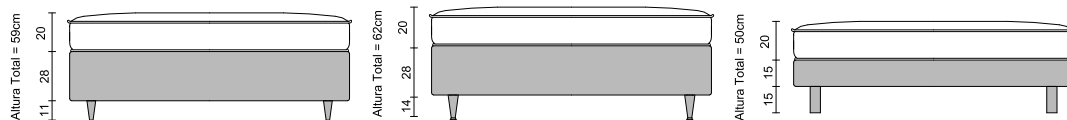

20cm
Altura do colchão
Mattress height
Altura del colchón

- Forro Antiderrapante
  Non-slip Lining
  Forro Antideslizante
- Molas Bonnel
  Bonnel Springs
  Resortes Bonnel
- Pillow Top One Side
  Pillow Top One Side
  Pillow Top One Side

- Nível de Conforto Firme
  Firm Comfort Level
  Nivel de Comodidad Firme
- Tecido Plano
  Flat Fabric
  Tejido Plana
- Estrutura Polyframe
  Polyframe Structure
  Estructura Polyframe

- EcoSpuma
  EcoSpuma
  EcoSpuma
- Suporte Individual 110kg
  Support Individual 110kg
  Soporte Individual 110kg