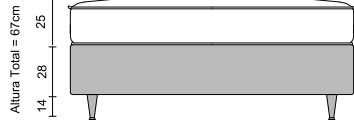

Suporte Individual 140kg
 Support Individual 140kg
 Soporte Individual 140kg

STARGUEST GREET

25cm
 Altura do colchão
 Mattress height
 Altura del colchón

EcoSpuma
 EcoSpuma
 EcoSpuma

Nível de Conforto Firme
 Firm Comfort Level
 Nivel de Comodidad Firme