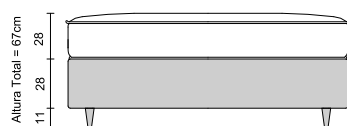

28cm
Altura do colchão
Mattress height
Altura del colchón

- Forro Antiderrapante
  Non-slip Lining
  Forro Antideslizante
- Molas Ensacadas
  Packed Springs
  Resortes Envasados
- Pillow Top One Side
  Pillow Top One Side
  Pillow Top One Side

- Nivel de Conforto Firme
  Firm Comfort Level
  Nivel de Comodidad Firme
- Tecido Jacquard
  Jacquard Fabric
  Tela Jacquard
- Estrutura Polyframe
  Polyframe Structure
  Estructura Polyframe

- EcoSpuma
  EcoSpuma
  EcoSpuma
- Lateral Ultrasom 3D
  Lateral Ultrasound 3D
  Lateral Ultrasonido 3D
- Suporte Individual 130kg
  Support Individual 130kg
  Soporte Individual 130kg