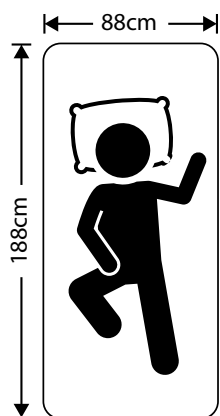

Encontre o **tamanho perfeito** para o seu conforto consultando nosso **guia de medidas de colchões**.

Solteiro