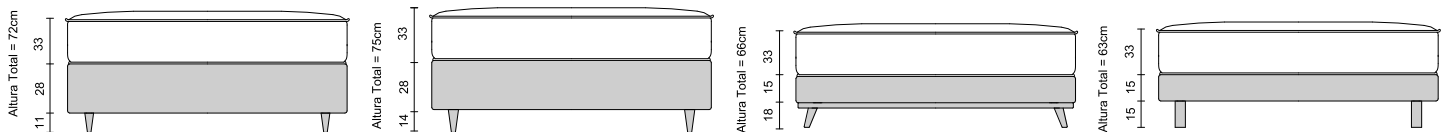

TOWER MAXSPRING

33cm
 Altura do colchão
 Mattress height
 Altura del colchón

-  Pillow Top Double Side
Pillow Top Double Side
Pillow Top Double Side
-  Nível de Conforto Firme
Firm Comfort Level
Nível de Comodidad Firme
-  Molas Maxspring
Maxspring Springs
Resortes Maxspring
-  Espuma de Alta Densidade
High Density Foam
Espuma de Alta Densidad
-  Malha
Mesh
Malla
-  Estrutura Polyframe
Polyframe Structure
Estructura Polyframe
-  EcoSpuma
EcoSpuma
EcoSpuma
-  Suporte Individual 140kg
Support Individual 140kg
Soporte Individual 140kg