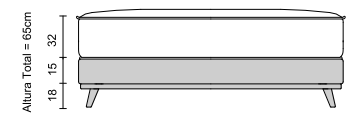

32cm

Altura do colchão
Mattress height
Altura del colchón

C1915

Forro Antiderrapante
Non-slip Lining
Forro Antideslizante

Pillow Top One Side
Pillow Top One Side
Pillow Top One Side

Espuma HR Special
HR Special Foam
Espuma HR Special

Nível de Conforto Confortável
Comfortable Comfort Level
Nível de Comodidad Confortable

Molas Ensacadas
Packed Springs
Resortes Envasados

Espuma Viscogel
Visco Gel Foam
Espuma Viscogel

Tecido Ice Sense
Ice Sense Fabric
Tejido Ice Sense

Suporte Individual 150kg
Support Individual 150kg
Soporte Individual 150kg

Tecido 52% Poliéster 48% Polietileno
Fabric 52% Polyester 48% Polyethylene
Tejido 52% Poliéster 48% Polietileno

Espuma de Poliuretano Viscogel D45 Kg/m³ - 3cm
Viscogel Polyurethane Foam D45 Kg/m³ - 3 cm
Espuma de Poliuretano Viscogel D45 Kg/m³ - 3 cm

Espuma Poliuretano Alta Resiliência HR35 Kg/m³ - 3cm
High-Resilience Polyurethane Foam HR35 Kg/m³ - 3 cm
Espuma de Poliuretano de Alta Resiliência HR35 Kg/m³ - 3 cm

Espuma Poliuretano Convencional D28 Kg/m³ - 5cm
Conventional Polyurethane Foam D28 Kg/m³ - 5cm
Espuma de Poliuretano Convencional D28 Kg/m³ - 5cm

Feltro Resinado
Resin Felt Fabric
Fieltro Resinado

Molas Ensacadas Individualmente 194 molas p/m² - Arame 2.0mm - Suporte 80kg/m²
Individually Pocketed Springs 194 springs/m² - 2.0 mm Wire - 80 Kg/m² Support
Resortes Ensacados Individualmente 194 resortes/m² - Alambre de 2.0 mm - Soporte 80 Kg/m²

Espuma de Poliuretano Convencional D20 Kg/m³ - 4cm
Conventional Polyurethane Foam D20 Kg/m³ - 4cm
Espuma de Poliuretano Convencional D20 Kg/m³ - 4cm

Tecido 100% Poliéster 67g/m² (Antiderrapante)
Fabric 100% Polyester 67 g/m² (Non-Slip)
Tejido 100% Poliéster 67 g/m² (Antideslizante)