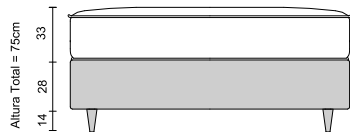

 Malha
 Mesh
 Malla

 Pillow Top One Side
 Pillow Top One Side
 Pillow Top One Side

 Suporte Individual 140kg
 Support Individual 140kg
 Soporte Individual 140kg

Assista ao vídeo
 Watch the video
 Vea el vídeo