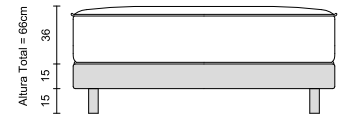

36cm
Altura do colchão
Mattress height
Altura del colchón

C1890

Espuma HR Special
HR Special Foam
Espuma HR Special

Látex Natural
Natural latex
Látex Natural

Pillow Top One Side
Pillow Top One Side
Pillow Top One Side

Nível de Conforto Extra Macio
Extra Soft Comfort level
Nivel de Comodidad Extra Suave

Molas Ensacadas
Packed Springs
Resortes Envasados

Espuma Freshcool
Freshcool Foam
Espuma Freshcool

Suporte Individual 130kg
Support Individual 130kg
Soporte Individual 130kg

Malha Purotex+
Purotex+ Knit Fabric
Tejido Purotex+

Tecido 100% Poliéster 365g/m²
100% Polyester Fabric 365 g/m²
Tejido 100% Poliéster 365 g/m²

Fibra Poliéster
Polyester Fiber
Fibra de Poliéster

Espuma de Poliuretano Convencional D20 Kg/m³ - 2cm
Conventional Polyurethane Foam D20 Kg/m³ - 2 cm
Espuma de Poliuretano Convencional D20 Kg/m³ - 2 cm

Espuma de Poliuretano Hipermacia D28 Kg/m³ - Freshcool - 3cm
High-Firmness Polyurethane Foam D28 Kg/m³ - Freshcool - 3 cm
Espuma de Poliuretano de Alta Firmeza D28 Kg/m³ - Freshcool - 3 cm

Camada de Látex Natural D70 Kg/m³ - 2cm
Natural Latex Layer D70 Kg/m³ - 2 cm
Capa de Látex Natural D70 Kg/m³ - 2 cm

Espuma Poliuretano Alta Resiliência D45 Kg/m³ - HR Special - 3cm
High-Resilience Polyurethane Foam D45 Kg/m³ - HR Special - 3 cm
Espuma de Poliuretano de Alta Resiliencia D45 Kg/m³ - HR Special - 3 cm

Espuma Poliuretano Convencional D28 Kg/m³ - 4cm
Conventional Polyurethane Foam D28 Kg/m³ - 4 cm
Espuma de Poliuretano Convencional D28 Kg/m³ - 4 cm

Feltro Resinado
Resin Felt Fabric
Fieltro Resinado

Molas Ensacadas Individualmente 194 molas p/m² - Arame 2.0mm - Suporte 80kg/m²
Individually Pocketed Springs 194 springs/m² - 2.0 mm Wire - 80 Kg/m² Support
Resortes Ensacados Individualmente 194 resortes/m² - Alambre de 2.0 mm - Soporte 80 Kg/m²