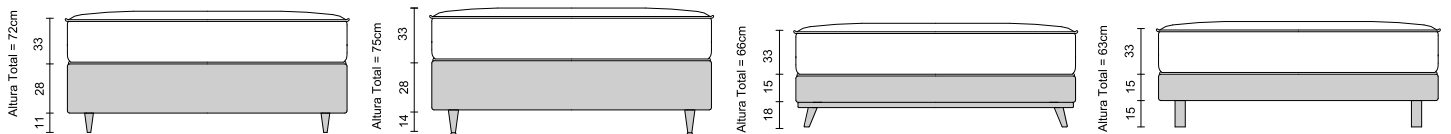

AMERICAN MAXSPRING

33cm
Altura do colchão
Mattress height
Altura del colchón

- Forro Antiderrapante
  Non-slip Lining
  Forro Antideslizante
- Molas Maxspring
  Maxspring Springs
  Resortes Maxspring
- Pillow Top One Side
  Pillow Top One Side
  Pillow Top One Side

- Nível de Conforto Firme
  Firm Comfort Level
  Nível de Comodidad Firme
- EcoSpuma
  EcoSpuma
  EcoSpuma
- Bordado Quadro a Quadro
  Embroidery Square by Square
  Bordado Cuadro a Cuadro

- Malha
  Mesh
  Malla
- Espuma Premium Foam
  Premium Foam
  Espuma Premium Foam
- Suporte Individual 140kg
  Support Individual 140kg
  Soporte Individual 140kg

Assista ao video
Watch the video
Veá el video