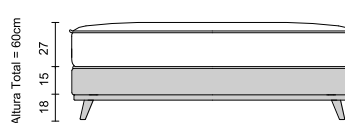

Estrutura Polyframe
 Polyframe Structure
 Estructura Polyframe

Suporte Individual 140kg
 Support Individual 140kg
 Soporte Individual 140kg

AMERICAN MAXSPRING

33cm
 Altura do colchão
 Mattress height
 Altura del colchón