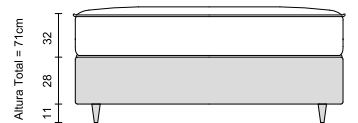

32cm

Altura do colchão
Mattress height
Altura del colchón

C1915

Forro Antiderrapante
Non-slip Lining
Forro Antideslizante

Pillow Top One Side
Pillow Top One Side
Pillow Top One Side

Espuma HR Special
HR Special Foam
Espuma HR Special

Nível de Conforto Confortável
Comfortable Comfort Level
Nível de Comodidad Confortable

Molas Ensacadas
Packed Springs
Resortes Envasados

Espuma Viscogel
Visco Gel Foam
Espuma Viscogel

Tecido Ice Sense
Ice Sense Fabric
Tejido Ice Sense

Suporte Individual 150kg
Support Individual 150kg
Soporte Individual 150kg

Tecido 52% Poliéster 48% Polietileno
Fabric 52% Polyester 48% Polyethylene
Tejido 52% Poliéster 48% Polietileno

Espuma de Poliuretano Viscogel D45 Kg/m³ - 3cm
Viscogel Polyurethane Foam D45 Kg/m³ - 3 cm
Espuma de Poliuretano Viscogel D45 Kg/m³ - 3 cm

Espuma Poliuretano Alta Resiliência HR35 Kg/m³ - 3cm
High-Resilience Polyurethane Foam HR35 Kg/m³ - 3 cm
Espuma de Poliuretano de Alta Resiliência HR35 Kg/m³ - 3 cm

Espuma Poliuretano Convencional D28 Kg/m³ - 5cm
Conventional Polyurethane Foam D28 Kg/m³ - 5cm
Espuma de Poliuretano Convencional D28 Kg/m³ - 5cm

Feltro Resinado
Resin Felt Fabric
Fieltro Resinado

Molas Ensacadas Individualmente 194 molas p/m² - Arame 2.0mm - Suporte 80kg/m²
Individually Pocketed Springs 194 springs/m² - 2.0 mm Wire - 80 Kg/m² Support
Resortes Ensacados Individualmente 194 resortes/m² - Alambre de 2.0 mm - Soporte 80 Kg/m²

Espuma de Poliuretano Convencional D20 Kg/m³ - 4cm
Conventional Polyurethane Foam D20 Kg/m³ - 4cm
Espuma de Poliuretano Convencional D20 Kg/m³ - 4cm

Tecido 100% Poliéster 67g/m² (Antiderrapante)
Fabric 100% Polyester 67 g/m² (Non-Slip)
Tejido 100% Poliéster 67 g/m² (Antideslizante)