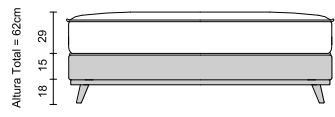

C1885

29cm
Altura do colchão
Mattress height
Altura del colchón

	Forro Antiderrapante Non-slip Lining Forro Antideslizante		Espuma de Alta Densidade High Density Foam Espuma de Alta Densidad		Malha Aloe Vera Mesh Aloe Vera Malla Aloe Vera
	Pillow Top One Side Pillow Top One Side Pillow Top One Side		Molas Ensacadas Packed Springs Resortes Envasados		Pillow Pastel Pastel Pillow Pillow Pastel
	Suporte Individual 150kg Support Individual 150kg Soporte Individual 150kg		Nível de Conforto Firme Firm Comfort Level Nivel de Comodidad Firme		

Assista ao vídeo
Watch the video
Vea el video