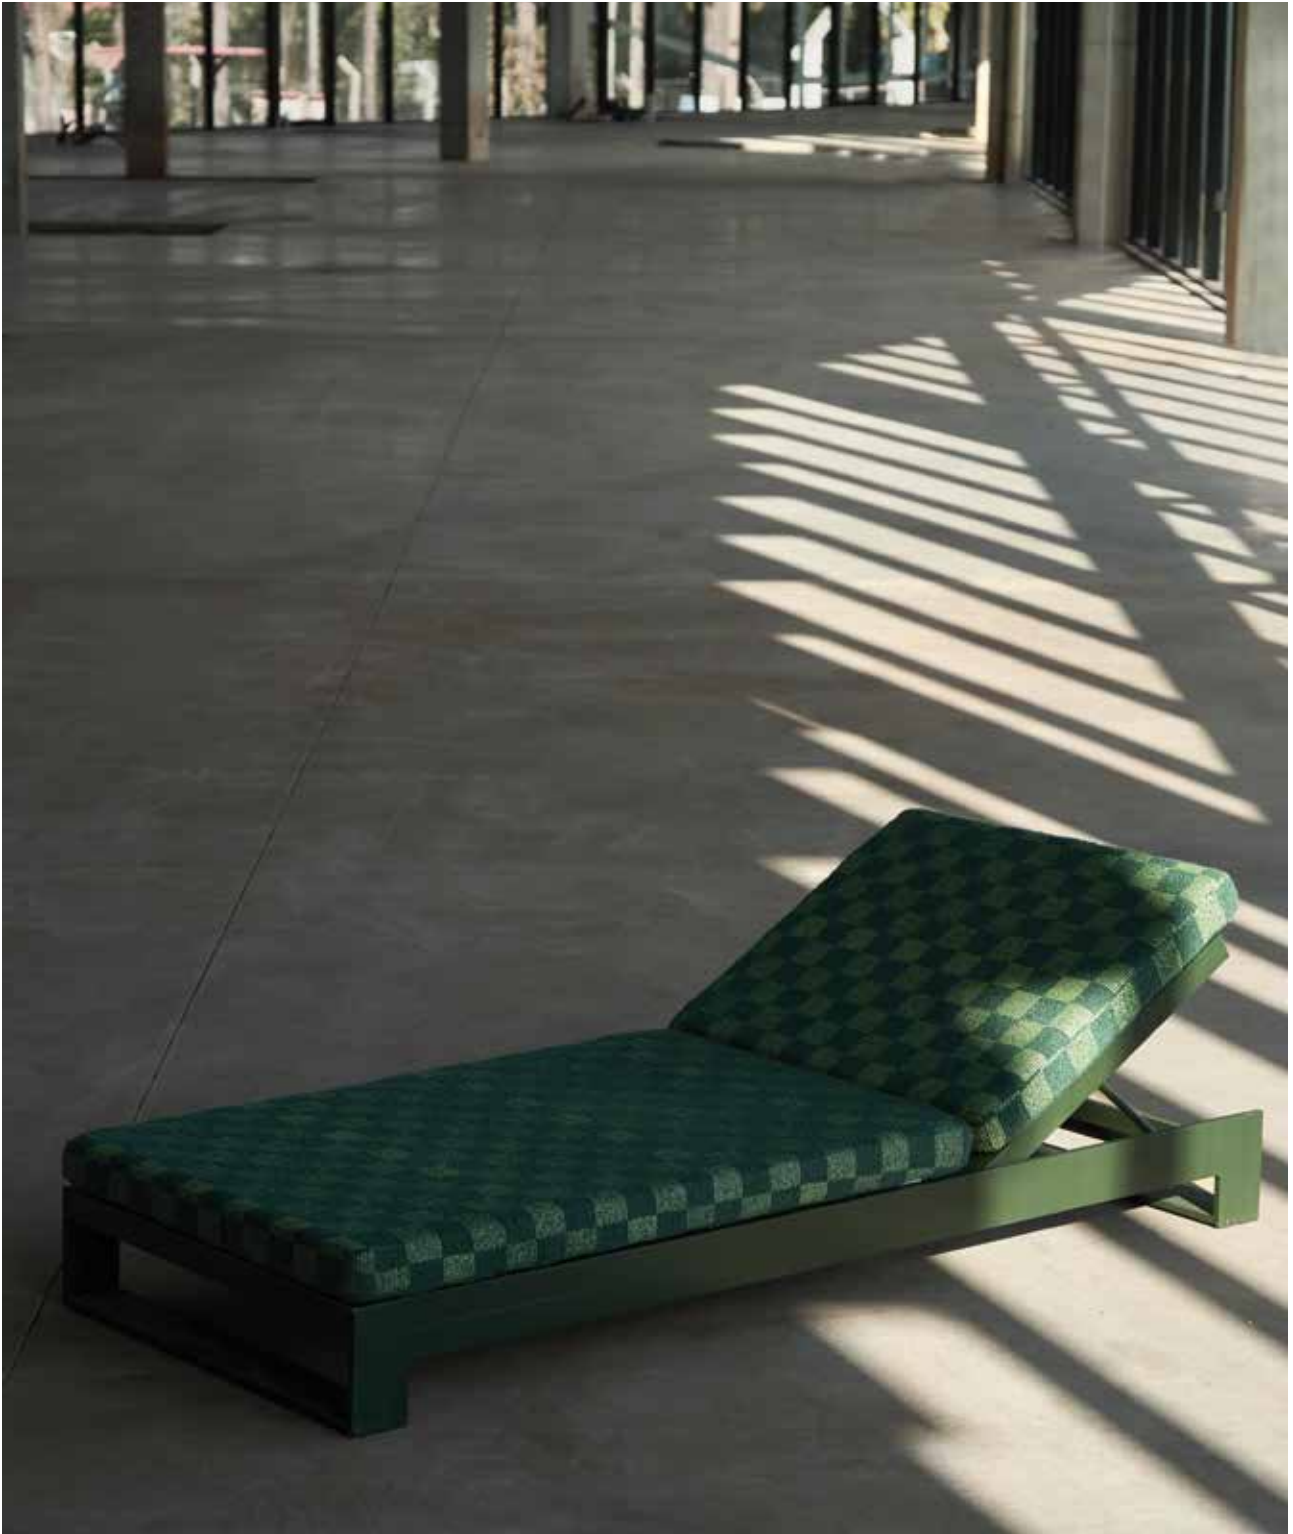

ÉVORA

Namoradeira | Mesa de Centro |
Mesa Lateral | Aparador

BY ESTÚDIO MESTRE ARTESÃO