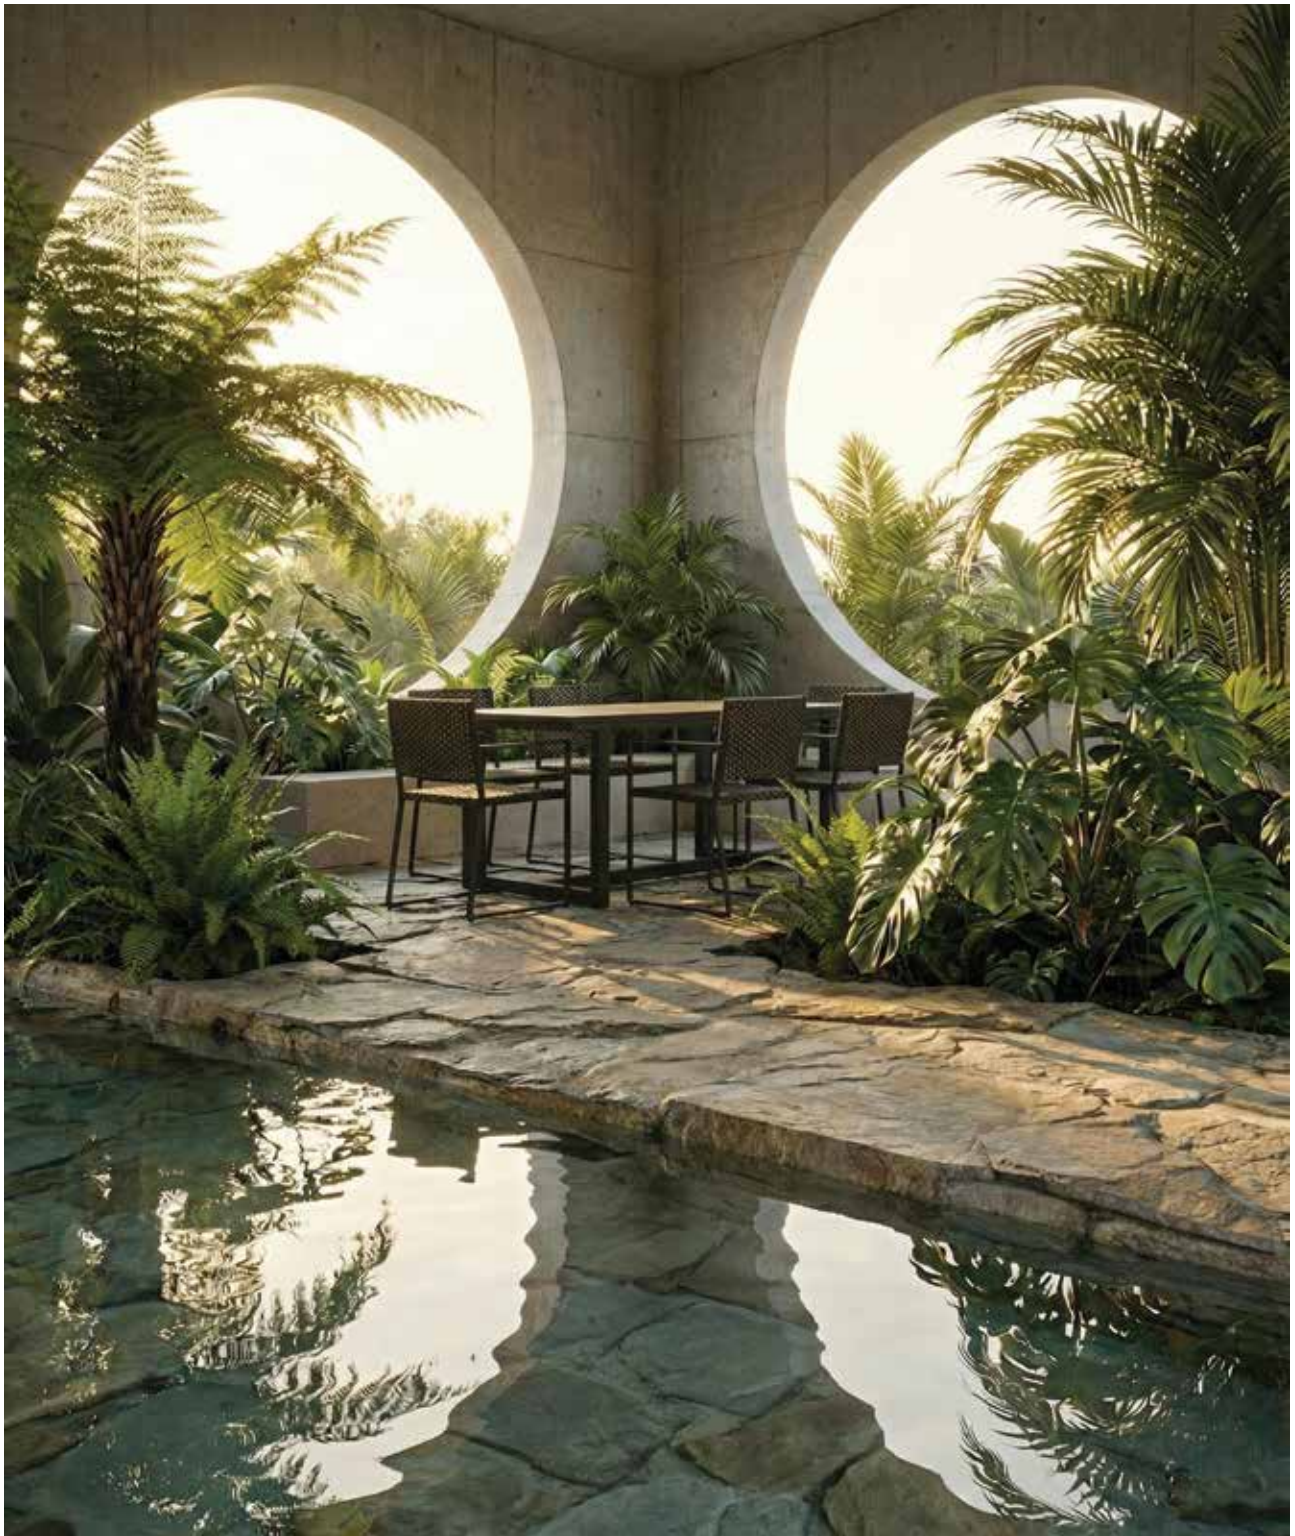

CÓD. MC 25
MESA DE CENTRO MARÉ P
A40xD40

CÓD. MC 32
MESA DE CENTRO MARÉ M
A35xD60

CÓD. MC 53
MESA DE CENTRO MARÉ G
A30xD80

CÓD. M 21
MESA MARÉ RETANGULAR
A75xL211xP94

CÓD. BC 02
BANCO MARÉ
A47xL150xP42

CÓD. M 120
MESA PALERMO RETANGULAR
TAMPO ALUMÍNIO RIPADO
A75xL180xP100