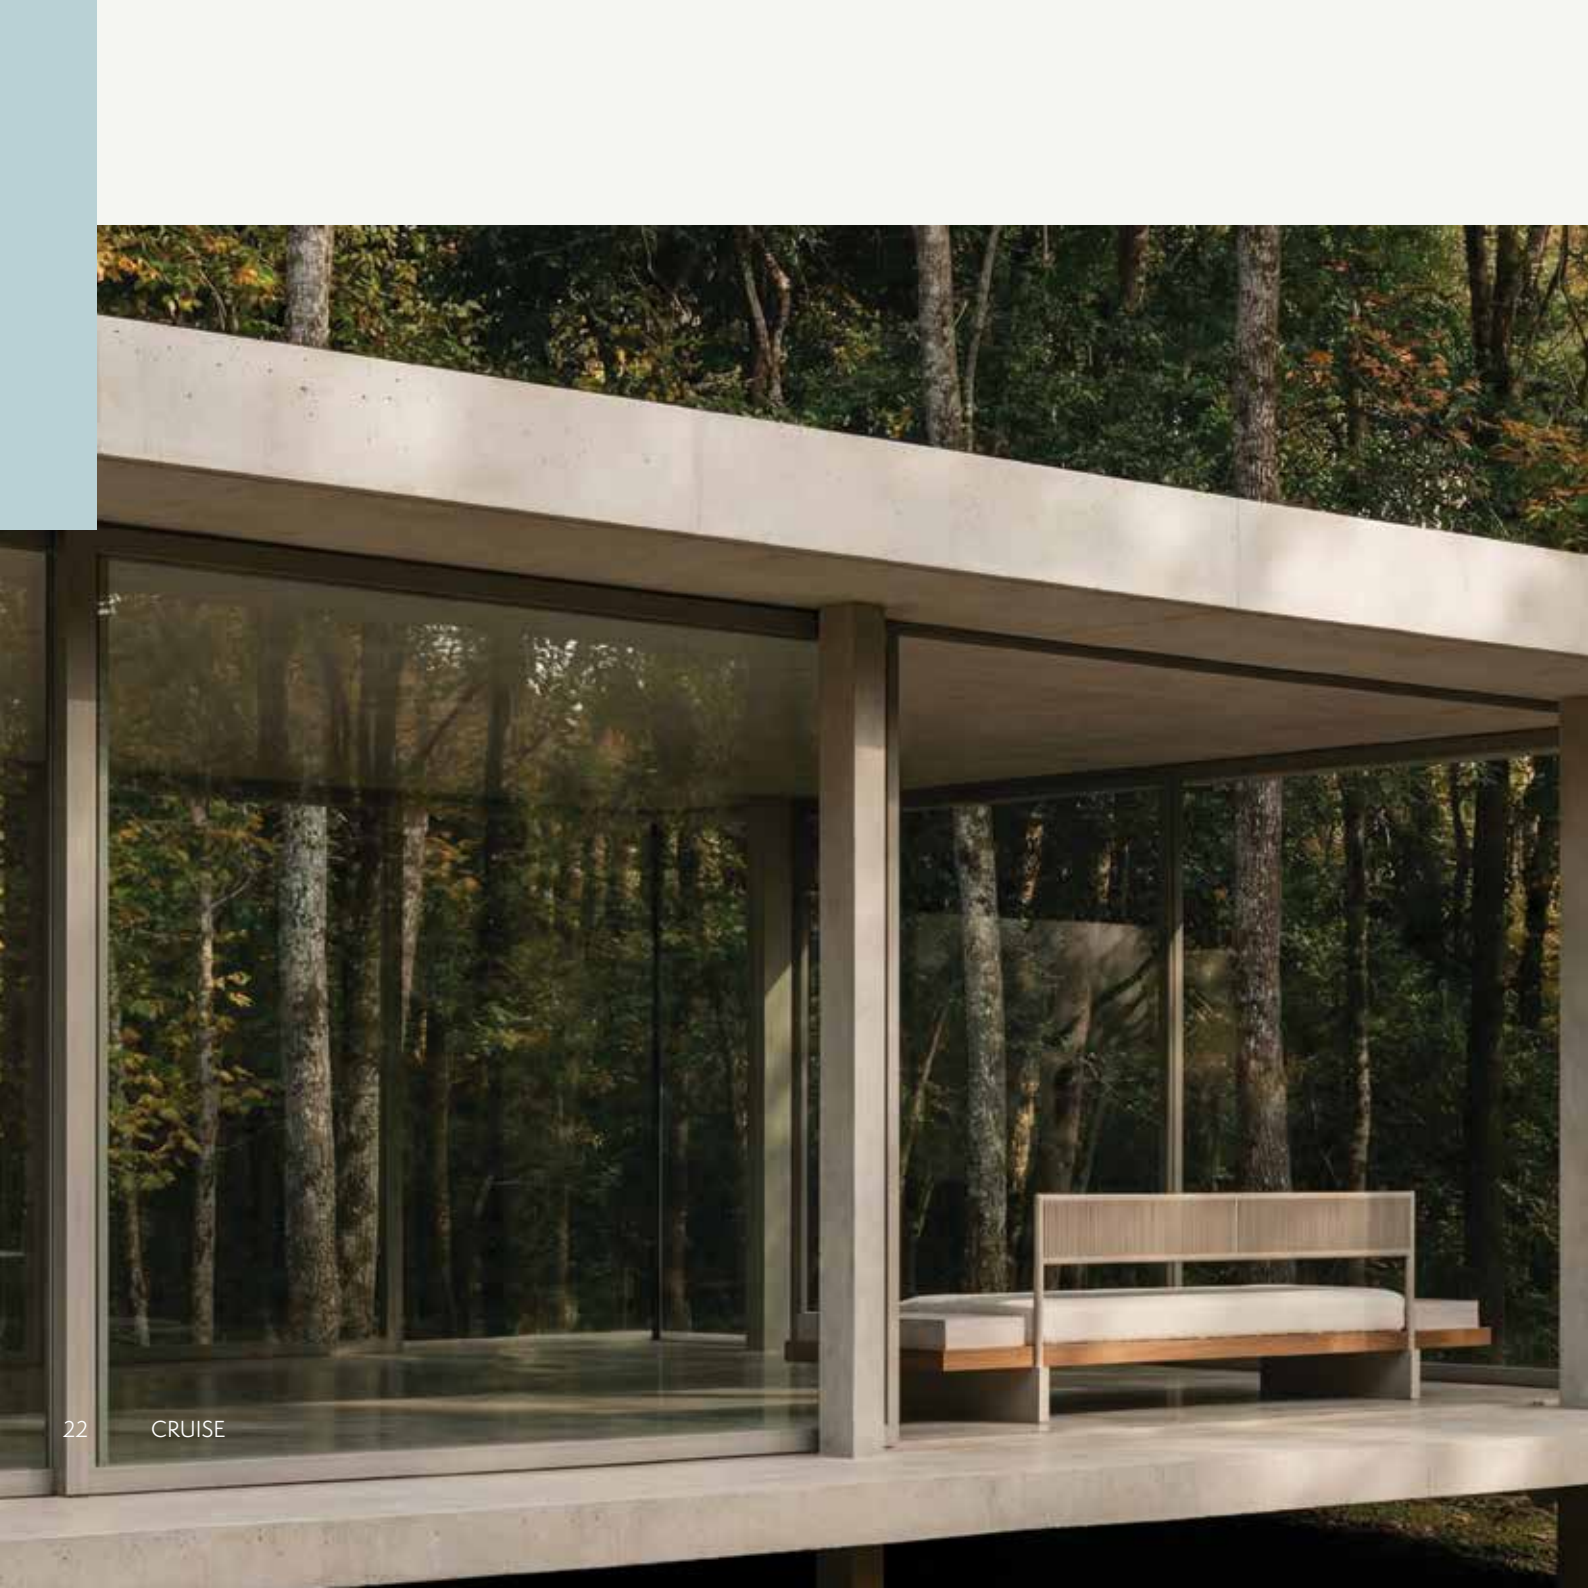

CRUISE

As linhas de mobiliário apresentadas pelo selo Cruise carregam no imaginário os códigos previstos da temporada. Peças autorais assinadas por designers de diversos pontos do Brasil e do mundo traduzem o estilo de vida Mestre Artesão. Traços essenciais e elegantes que investigam tempo, espaço, natureza, bem-estar, cultura e conforto. Um convite ao morar urbano muito além apenas de forma e função.