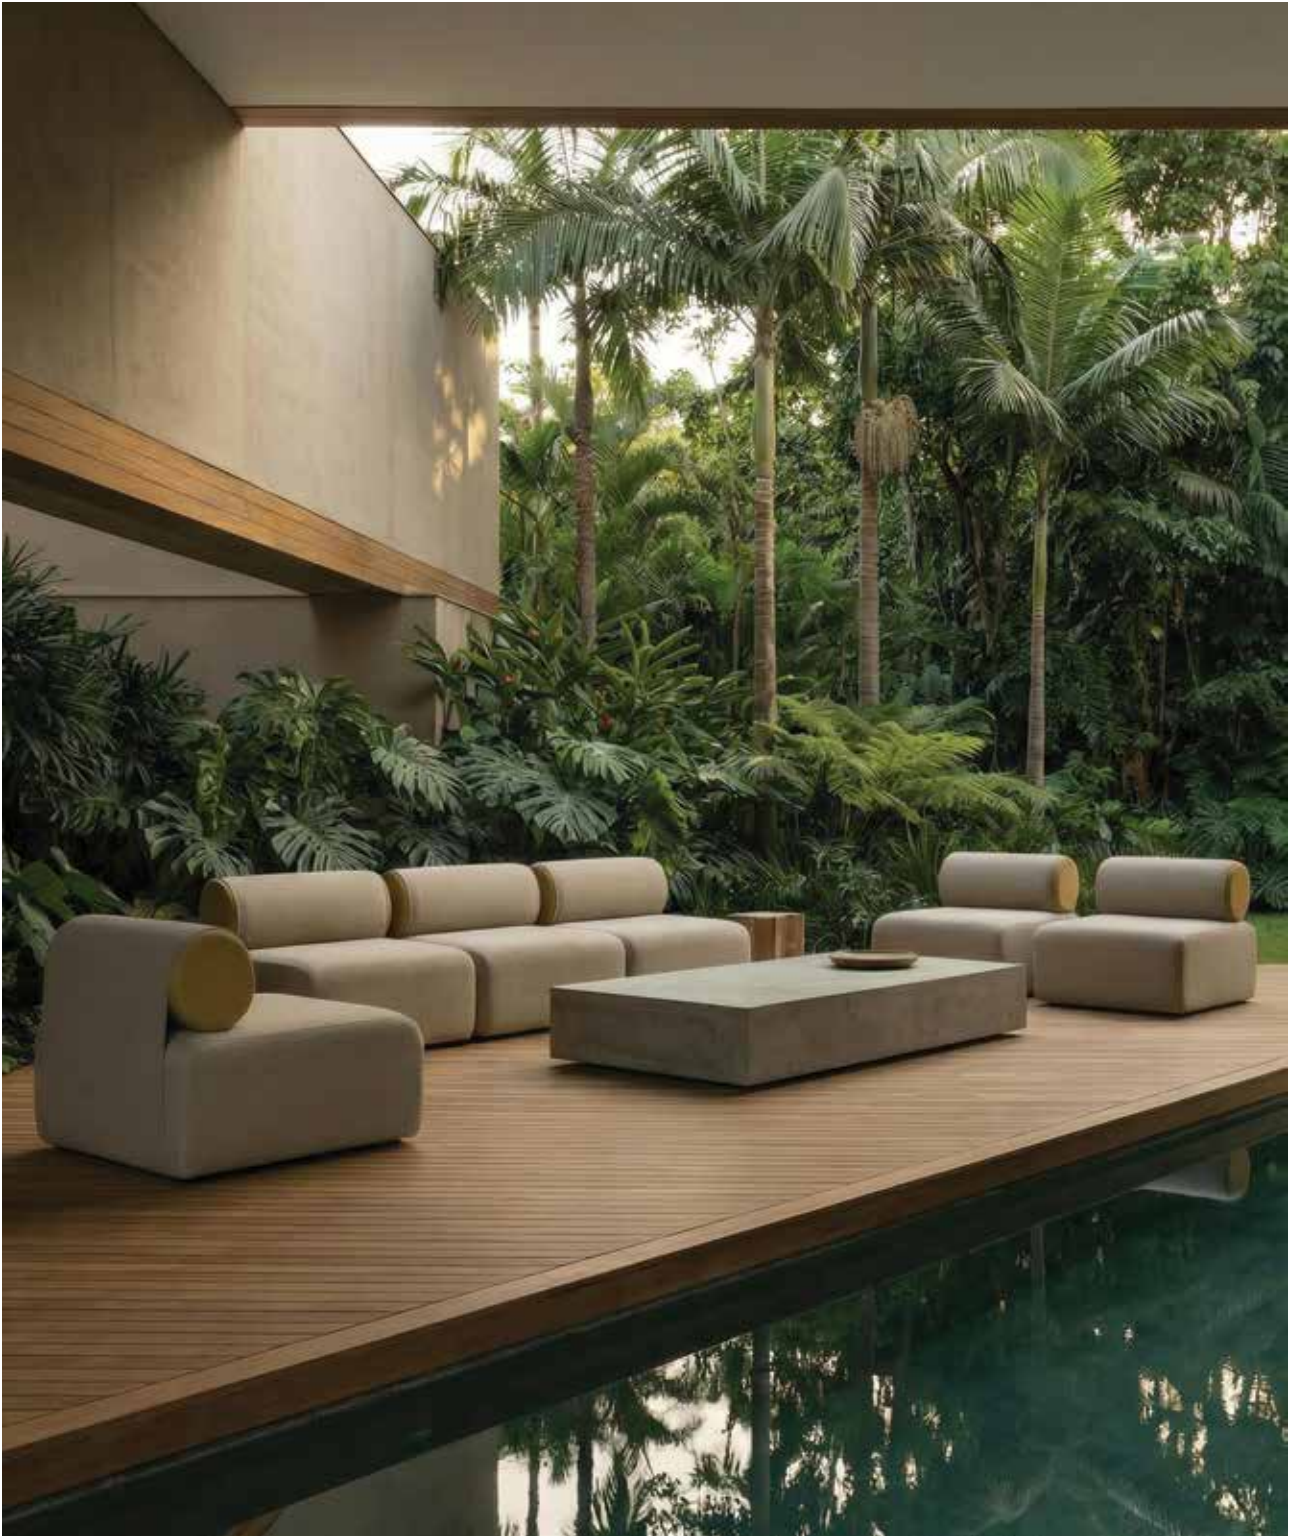

CÓD. SF 6901
SOFÁ MODULAR ZIG
AT80xAA45xL96xP96