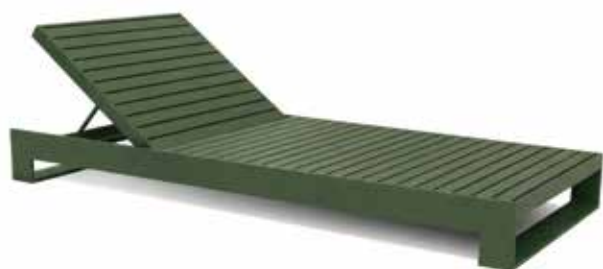

CÓD. E 14
ESPREGUIÇADEIRA
ÉVORA
A19xL80xC190