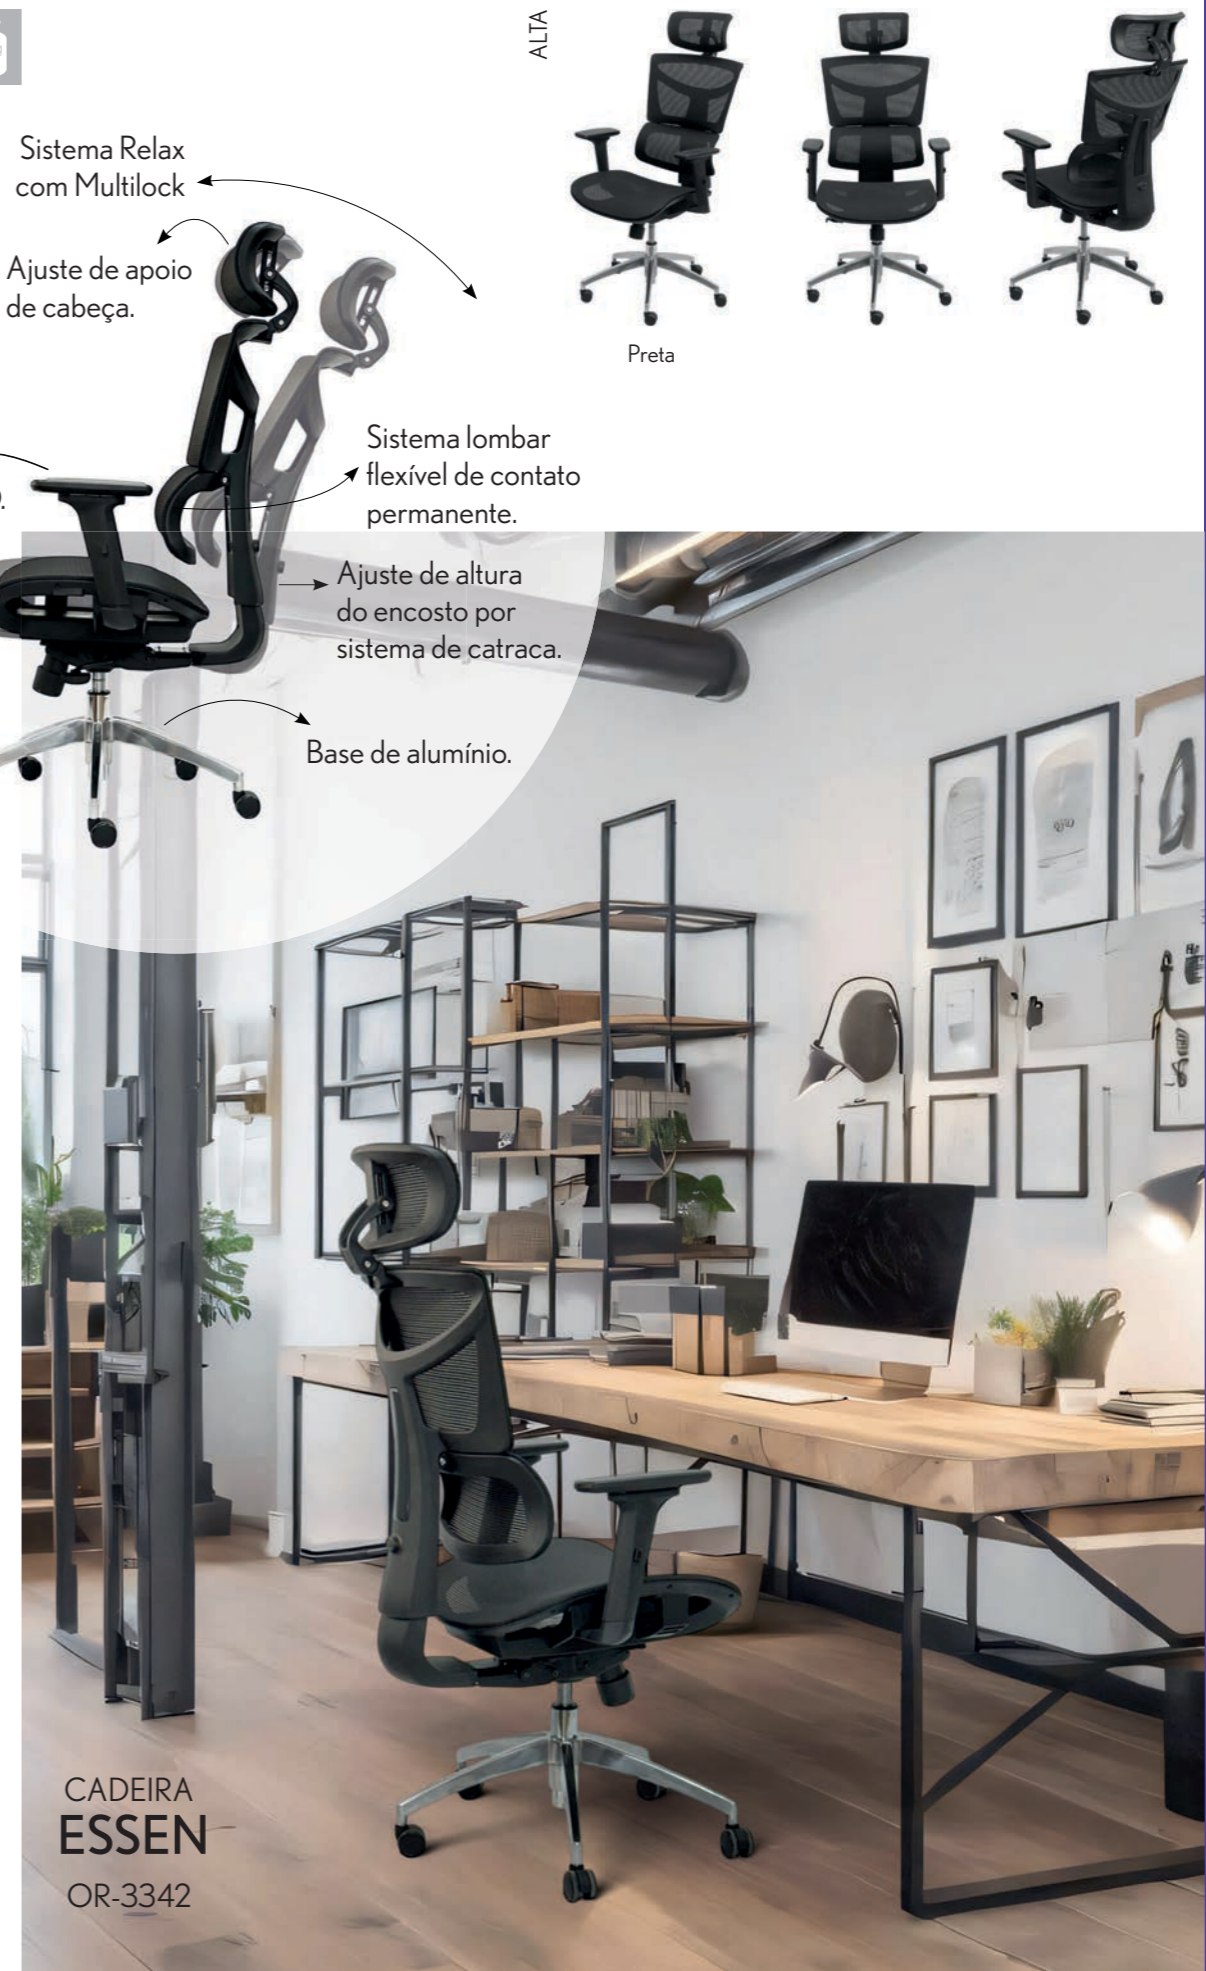

CADEIRA ESSEN OR-3342

SELEÇÃO EXCLUSIVA

CONFORME NR-17 ERGONOMIA

GARANTIA ESTENDIDA 5 ANOS *CONSULTE OS TERMOS DE GARANTIA

Material: base em nylon, encosto em tela e assento estofado.