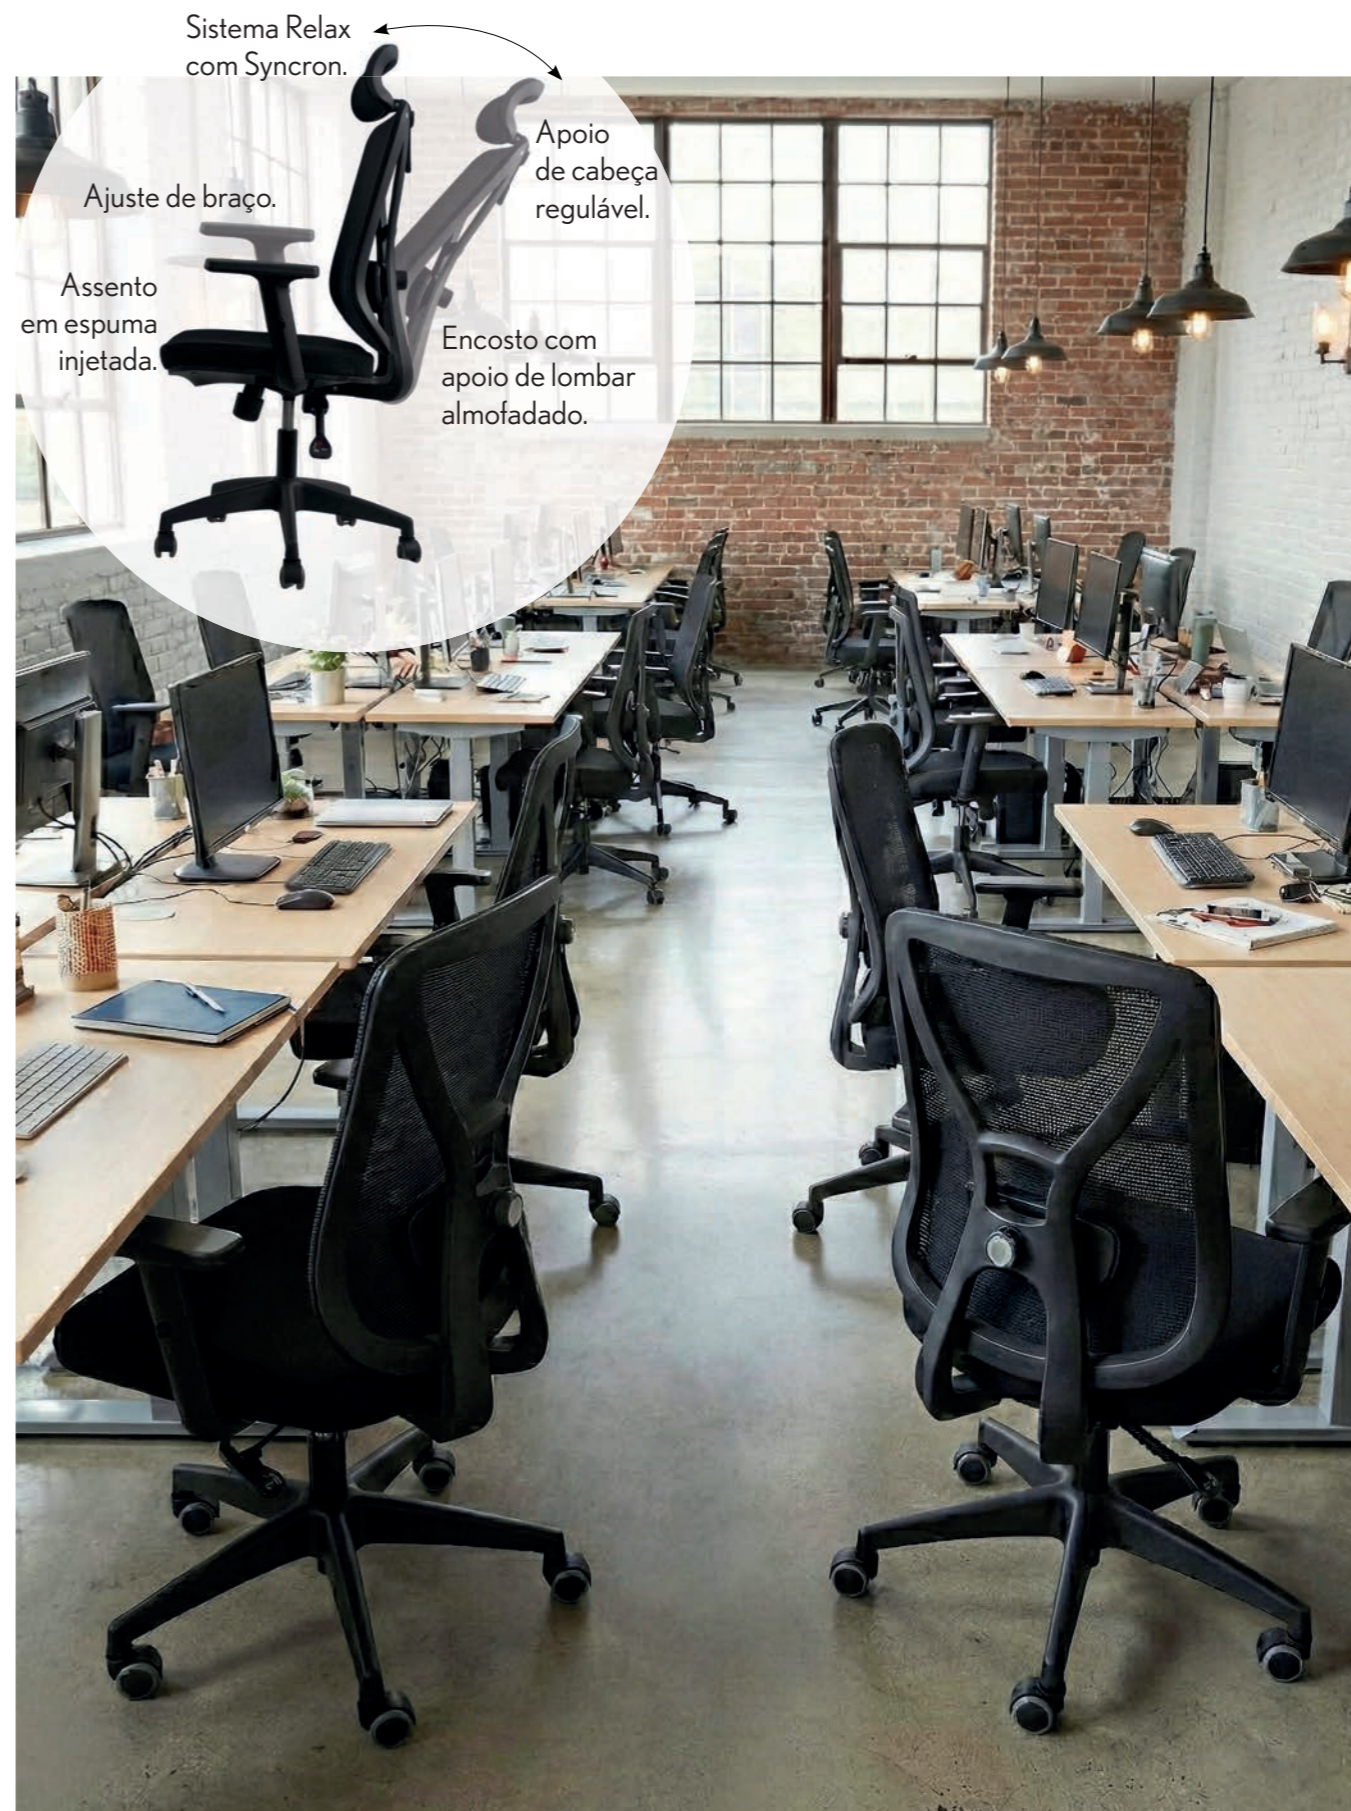

Material: base em nylon, encosto em tela e assento estofado.