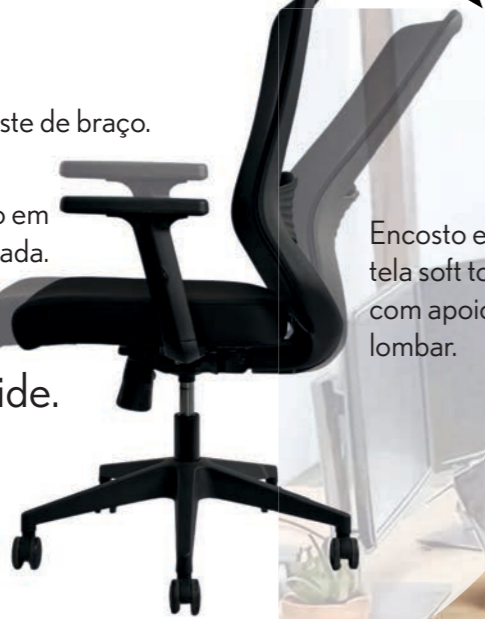

Ajuste de braço.

Assento em espuma injetada.

Sistema Slide.

Encosto em tela soft touch com apoio de lombar.

Preta

SELEÇÃO EXCLUSIVA

CONFORME NR-17 ERGONOMIA

GARANTIA ESTENDIDA 5 ANOS

Material: base em nylon, encosto em tela e assento estofado.

Preta

CADEIRA KOBE OR-3353

SELEÇÃO EXCLUSIVA

CONFORME NR-17 ERGONOMIA

GARANTIA ESTENDIDA 5 ANOS

Material: base em nylon, encosto em tela e assento estofado.

Sistema Relax com Synchron.

Ajuste de braço.

Assento em espuma injetada.

Encosto em tela soft touch com apoio de lombar.

Sistema Slide.

CADEIRA JENA OR-3355

Preta

SELEÇÃO EXCLUSIVA

CONFORME NR-17 ERGONOMIA

GARANTIA ESTENDIDA 5 ANOS

Material: base em nylon, encosto em tela e assento estofado.

CADEIRA TAITO OR-3359

Sistema Relax com Synchron.

Sistema BackSystem.

Apoio de cabeça regulável.