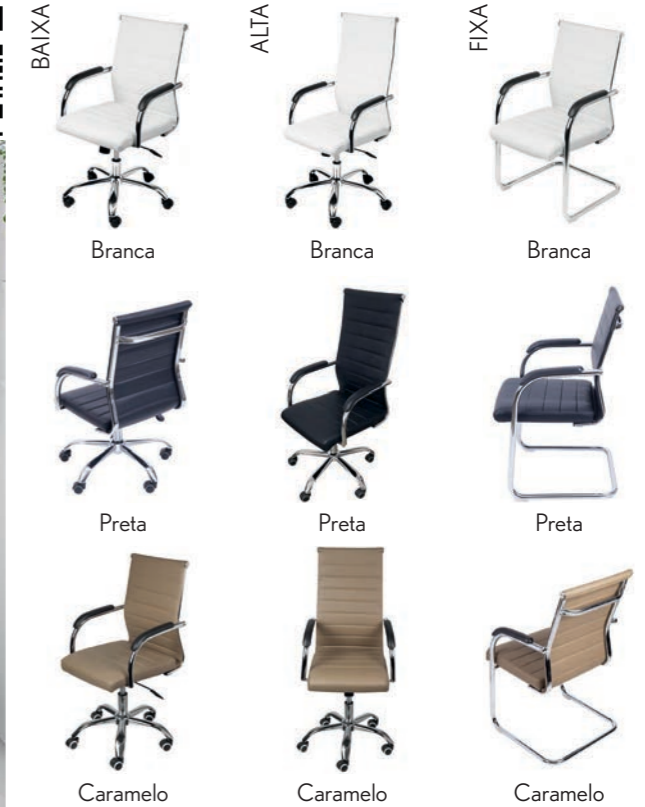

CADEIRA
MILÃO

OR-3314

CADEIRA
ELBA

OR-1152R

Página 119

CADEIRA
FLORENÇA
OR-3322

Material: base cromada ou rodízio cromada e assento estofado revestido em PU.

CADEIRA
ROMA