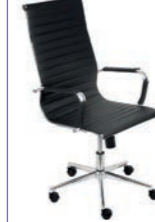

DARK BAIXA

DARK ALTA

BAIXA

ALTA

Preta

FIXA

RETRO BAIXA

RETRO FIXA

BAIXA SEM BRAÇO

Material: base cromada, rodízio cromada ou rodízio preta e assento em PU.