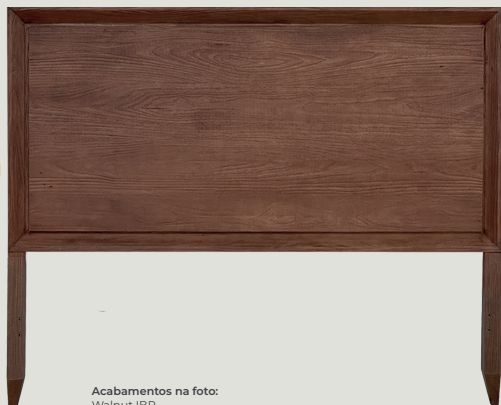

Acabamentos na foto:
Walnut IBR