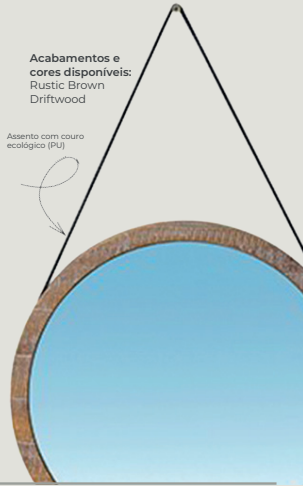

O Espelho Manchester une simplicidade e elegância em uma moldura de madeira natural. Ideal para ampliar visualmente os espaços e trazer luminosidade com estilo.

Acabamento na foto:
Drift Wood

Dimensões (cm):
Altura 65 x Largura 65 x Profundidade 3,8

Acabamentos e cores disponíveis:
Rustic Brown
Driftwood

Assento com couro ecológico (PU)