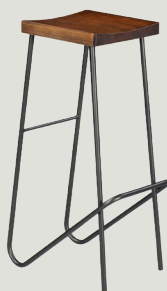

Banqueta Blake

design by Pedro Mendes