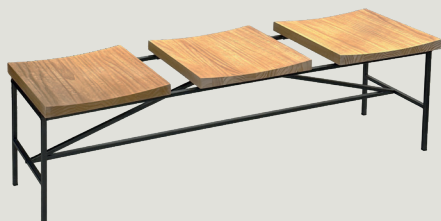

Banco Tree

design by Pedro Mendes

Com design leve e funcional, o Banco Tree destaca o contraste entre a estrutura metálica e a naturalidade da madeira. Uma peça versátil com identidade contemporânea e espírito acolhedor.

Acabamento na foto:
Driftwood + Metal Grafite

Dimensões (cm):
Altura 45 x Largura 140 x Profundidade 40