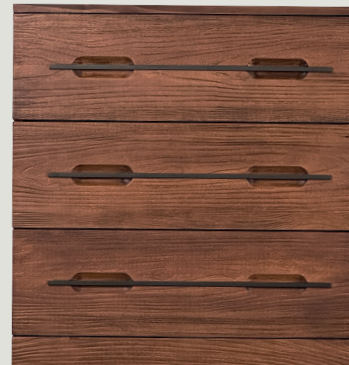

Cômoda 5 Carbon

design by Studio Renar

Acabamentos e cores disponíveis:
Walnut IBR + Metal Grafite
Walnut Escovado + Metal Grafite

Acabamento na foto:
Rustic Brown + Metal Grafite

Dimensões (cm):
Altura 133,5 x Largura 75,6 x Profundidade 48