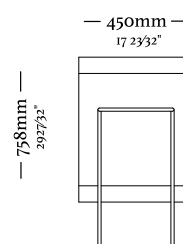

---

T U P Ã

—  
T U P Ã

*Balcão 4 portas*  
2561 x 450 x 758 mm

*Balcão 3 portas*  
1971 x 450 x 758 mm

*Balcão 2 portas*  
1381 x 450 x 758 mm

MESAS DE JANTAR

—  
A R A