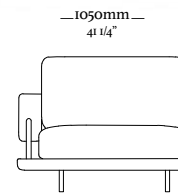

A U R A

4 Lugares com 2 braços  
2820 x 980 x 880mm

3 Lugares com 2 braços  
2320 x 980 x 880mm

Poltrona com 2 braços  
1230 x 980 x 880mm

—  
B A U H

B A U H

— 910mm —  
41 1/4"

— 960mm —  
37 3/4"

Sofá 1 lugar s/ br  
910 x 960 x 820mm

— 1050mm —  
41 1/4"

— 1630mm —  
64 1/4"

Chaise longue c/ 1 br  
1050 x 1630 x 820mm

— 1050mm —  
41 1/4"

— 960mm —  
37 3/4"

Sofá 1 lugar c/ 1 br  
1050 x 960 x 820mm