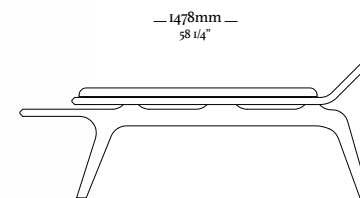

Clique aqui
e acesse o vídeo.

F A L É S I A S