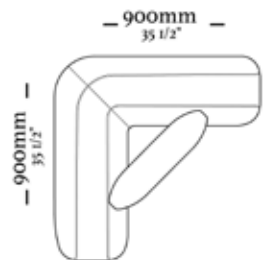

— 1730mm —  
68 1/4"

— 960mm —  
37 3/4"

Sofá 3 lugares c/ 1 br  
1730 x 960 x 820mm

— 900mm —  
35 1/2"

— 900mm —  
35 1/2"

Mesa de Centro  
900 x 900 x 320mm

— 1870mm —  
73 3/4"

— 960mm —  
37 3/4"

Encosto Solto 600  
C/ 02 Almofadas  
600 x 680 x 460mm

Encosto Solto 700  
C/ 01 Almofada  
700 x 520 x 460mm

Encosto Solto 700  
C/ 02 Almofadas  
700 x 680 x 460mm

Encosto Solto 900  
C/ 01 Almofada  
900 x 520 x 460mm

Encosto Solto 900  
C/ 02 Almofadas  
900 x 680 x 460mm

CONNECT

Encosto Solto 1100  
C/ 01 Almofada  
1100 x 520 x 460mm

Encosto Solto 1100  
C/ 02 Almofadas  
1100 x 680 x 460mm

Encosto Solto Canto 90°  
C/ 01 Almofada  
900 x 900 x 460mm