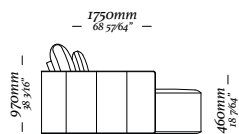

B U D D Y

Chaise retratátil
3 volumes ass. 1100mm
3680 x 1380 x 970mm