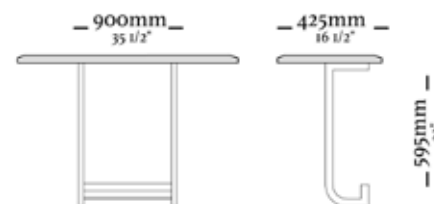

Mesa de apoio
Tampo laqueado chanfrado
900 x 425 x 595mm