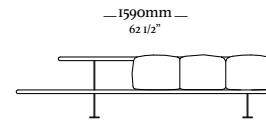

Chaise retratátil  
1 volume C/ oi Br D/E  
Ass. 900mm  
1070 x 1380 x 970mm

---

C A M B O R I Ú

C A M B O R I Ú

Chaise  
1580 x 1410 x 1120 x 895/880

Módulo  
1120 x 1130/1300 x 895/880

CIGNO

CIGNO