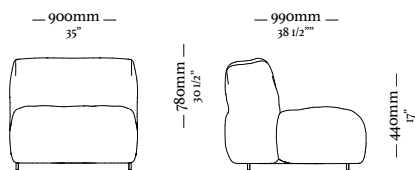

Módulo c / br ass. 900  
Largura do braço: 360  
1250 x 990 x 780

Módulo c / br ass. 900  
1250 x 990 x 780

Módulo c / br ass. 1100  
Largura do braço: 360  
1450 x 990 x 780

Módulo c / br ass. 1100  
1450 x 990 x 780

Módulo s / br ass. 900  
900 x 990 x 780

Módulo s / br ass. 900  
900 x 990 x 780

Módulo s / br ass. 1100  
1100 x 990 x 780

Módulo s / br ass. 1100  
1100 x 990 x 780

Banqueta ass. 900  
900 x 970 x 440

Banqueta ass. 900  
900 x 970 x 440