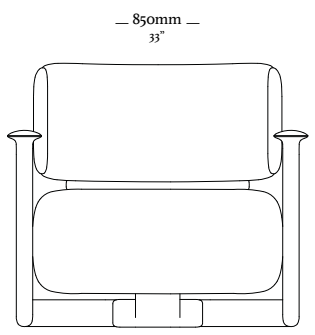

GRANUM

—  
I G R I E G A

—  
I G R I E G A

---

I P Ê

—  
I P Ê

Poltrona  
870 x 800 x 740

—  
J A L A P Ã O

—  
J A L A P ã O

---

J U R E R Ê

JURERÊ

— 850mm —  
33"

— 820mm —  
32 1/2"

— 820mm —  
32"

— 460mm —  
18"

— 850mm —  
33"

— 820mm —  
32"

Poltrona  
850 x 820 x 830

—  
J U R U Á

—  
J U R U Á

Poltrona  
730 x 860 x 850

LAGUNA

[Clique aqui  
e acesse o vídeo.](#)