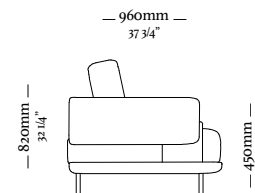

A U R A

4 Lugares com 2 braços  
2820 x 980 x 880mm

3 Lugares com 2 braços  
2320 x 980 x 880mm

Poltrona com 2 braços  
1230 x 980 x 880mm

—  
B A U H

B A U H

— 910mm —  
41 1/4"

— 960mm —  
37 3/4"

Sofá 1 lugar s/ br  
910 x 960 x 820mm

— 1050mm —  
41 1/4"

— 1630mm —  
64 1/4"

Chaise longue c/ 1 br  
1050 x 1630 x 820mm

— 1050mm —  
41 1/4"

— 960mm —  
37 3/4"

Sofá 1 lugar c/ 1 br  
1050 x 960 x 820mm

— 1730mm —  
68 1/4"

— 960mm —  
37 3/4"

Sofá 3 lugares c/ 1 br  
1730 x 960 x 820mm

— 900mm —  
35 1/2"

— 900mm —  
35 1/2"

Mesa de Centro  
900 x 900 x 320mm

— 1870mm —  
73 3/4"

— 960mm —  
37 3/4"