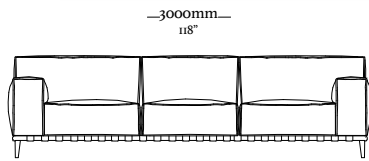

Mesa de apoio  
Tampo laminado reto  
900 x 425 x 595mm

Mesa de apoio  
Tampo laqueado chanfrado  
900 x 425 x 595mm

—  
D O M O

— D O M O

---

G Á V E A

G Á V E A

—3000mm—  
118"