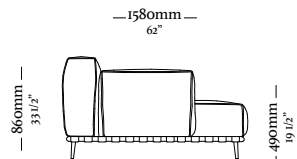

Banqueta ass. 1100  
1100 x 990 x 440

Banquetas ass. 1100  
1100 x 990 x 440

— F I N E

—  
F I O R D E

FIORDE

---

G Á V E A

G Á V E A

4 lugares c/ 2 br  
3000 x 980 x 860

Chaise longue s/ br  
820 x 1580 x 860

3 lugares c/ 2 br  
2200 x 980 x 860

1 lugar s/ br  
820 x 980 x 860

3 lugares c/ 1 br  
1910 x 980 x 860

Banqueta  
960 x 960 x 490

Chaise longue s/ br  
820 x 1580 x 860

Mesa de apoio  
910 x 910 x 180

—  
G E N

— G E N

— HIGH

H I G H

H Ó R U S

H Ó R U S