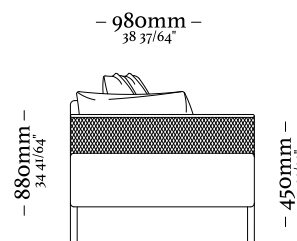

A U R A

4 Lugares com 2 braços  
2820 x 980 x 880mm

3 Lugares com 2 braços  
2320 x 980 x 880mm

Poltrona com 2 braços  
1230 x 980 x 880mm

—  
B A U H

B A U H

— 910mm —  
41 1/4"

— 960mm —  
37 3/4"

Sofá 1 lugar s/ br  
910 x 960 x 820mm

— 1050mm —  
41 1/4"

— 1630mm —  
64 1/4"

Chaise longue c/ 1 br  
1050 x 1630 x 820mm

— 1050mm —  
41 1/4"

— 960mm —  
37 3/4"

Sofá 1 lugar c/ 1 br  
1050 x 960 x 820mm