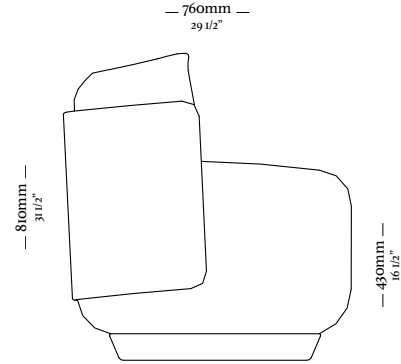

Módulo s / br ass. 900  
900 x 990 x 780

Módulo s / br ass. 900  
900 x 990 x 780

Módulo s / br ass. 1100  
1100 x 990 x 780

Módulo s / br ass. 1100  
1100 x 990 x 780

Banqueta ass. 900  
900 x 970 x 440

Banqueta ass. 900  
900 x 970 x 440

[Clique aqui](#)  
e acesse o vídeo.

—  
A I R

[Voltar ao Sumário](#)

---

A L A D A

—  
A L A D A

Poltrona  
960 x 910 x 750mm

—  
A R O S

—  
A R O S

---

A Y S

Poltrona lado esquerdo

Poltrona lado direito

—  
B E L L A

—  
B E L L A

**Poltrona**  
790x750x710 mm

**Banqueta**  
730x420x410 mm

—  
B O N I T O

[Clique aqui](#)  
e acesse o vídeo.

—  
B O N I T O

---

C A P I T Ó L I O

[Clique aqui](#)  
e acesse o vídeo.

C A P I T Ó L I O