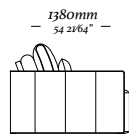

A U R A

4 Lugares com 2 braços  
2820 x 980 x 880mm

3 Lugares com 2 braços  
2320 x 980 x 880mm

Poltrona com 2 braços  
1230 x 980 x 880mm

—  
B A U H

B A U H

— 910mm —  
41 1/4"

— 960mm —  
37 3/4"

Sofá 3 Lugares c/ 2 br  
1870 x 960 x 820mm

— 910mm —  
64 3/4"

— 1630mm —  
64 1/4"

Chaise longue s/ br  
910 x 1630 x 820mm

—  
B E N N E

B E N N E

— B O W E D

— B O W E D

Módulo 4 lugares  
2780 x 1000 x 800mm

Módulo 3 lugares  
2280 x 1000 x 800mm

Módulo 3,5 lugares  
2550 x 1000 x 800mm

Módulo 2 lugares  
2000 x 1000 x 800mm

—  
B U D D Y

# B U D D Y

Chaise retratátil  
3 volumes ass. 1100mm  
3680 x 1380 x 970mm

Chaise retratátil  
3 volumes ass. 900mm  
3080 x 1380 x 970mm

Chaise retratátil  
2 volumes ass. 1100mm  
2540 x 1380 x 970mm

Chaise retratátil  
2 volumes ass. 900mm  
2140 x 1380 x 970mm