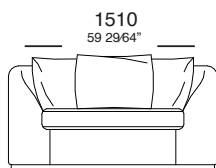

Banqueta ass. 1100  
1100 x 990 x 440

Banquetas ass. 1100  
1100 x 990 x 440

— F I N E

—  
F I O R D E

FIORDE

---

G Á V E A

G Á V E A

4 lugares c/ 2 br  
3000 x 980 x 860

Chaise longue s/ br  
820 x 1580 x 860

3 lugares c/ 2 br  
2200 x 980 x 860

1 lugar s/ br  
820 x 980 x 860

3 lugares c/ 1 br  
1910 x 980 x 860

Banqueta  
960 x 960 x 490

Chaise longue s/ br  
820 x 1580 x 860

Mesa de apoio  
910 x 910 x 180

—  
G E N

— G E N

— HIGH

H I G H

H Ó R U S

H Ó R U S

Chaise com 1 braço aberto  
1330x1640x760

Módulo de 1300 sem braço  
1300x1040x760

Poltrona com 2 braços 2 lugares  
1510x1040x760

Módulo de 1100 sem braço  
1100x1040x760

Canto 63 graus  
1860x1120x760

—  
L O U