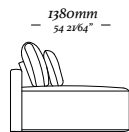

Sofá 3 Lugares c/ 2 br  
1870 x 960 x 820mm

— 910mm —  
64 3/4"

— 1630mm —  
64 1/4"

Chaise longue s/ br  
910 x 1630 x 820mm

—  
B E N N E

B E N N E

— B O W E D

— B O W E D

Módulo 4 lugares  
2780 x 1000 x 800mm

Módulo 3 lugares  
2280 x 1000 x 800mm

Módulo 3,5 lugares  
2550 x 1000 x 800mm

Módulo 2 lugares  
2000 x 1000 x 800mm

—  
B U D D Y

# B U D D Y

Chaise retratátil  
3 volumes ass. 1100mm  
3680 x 1380 x 970mm

Chaise retratátil  
3 volumes ass. 900mm  
3080 x 1380 x 970mm

Chaise retratátil  
2 volumes ass. 1100mm  
2540 x 1380 x 970mm

Chaise retratátil  
2 volumes ass. 900mm  
2140 x 1380 x 970mm

Chaise retratátil  
1 volume C/ oi Br D/E  
Ass. 1100mm  
1270 x 1380 x 970mm

Chaise retratátil  
1 volume S/ Br  
Ass. 900mm  
940 x 1380 x 970mm

Chaise retratátil  
1 volume S/ Br  
Ass. 1100mm  
1140 x 1380 x 970mm