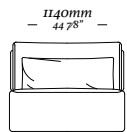

A U R A

4 Lugares com 2 braços  
2820 x 980 x 880mm

3 Lugares com 2 braços  
2320 x 980 x 880mm

Poltrona com 2 braços  
1230 x 980 x 880mm

—  
B A U H

B A U H

— 910mm —  
41 1/4"

— 960mm —  
37 3/4"

Módulo 4 lugares  
2780 x 1000 x 800mm

Módulo 3 lugares  
2280 x 1000 x 800mm

Módulo 3,5 lugares  
2550 x 1000 x 800mm

Módulo 2 lugares  
2000 x 1000 x 800mm

—  
B U D D Y

# B U D D Y

Chaise retratátil  
3 volumes ass. 1100mm  
3680 x 1380 x 970mm

Chaise retratátil  
3 volumes ass. 900mm  
3080 x 1380 x 970mm

Chaise retratátil  
2 volumes ass. 1100mm  
2540 x 1380 x 970mm

Chaise retratátil  
2 volumes ass. 900mm  
2140 x 1380 x 970mm

Chaise retratátil  
1 volume C/ oi Br D/E  
Ass. 1100mm  
1270 x 1380 x 970mm

Chaise retratátil  
1 volume S/ Br  
Ass. 900mm  
940 x 1380 x 970mm

Chaise retratátil  
1 volume S/ Br  
Ass. 1100mm  
1140 x 1380 x 970mm