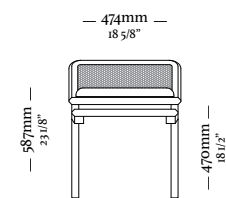

Clique aqui
e acesse o vídeo.

F A L É S I A S