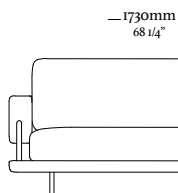

A U R A

4 Lugares com 2 braços  
2820 x 980 x 880mm

3 Lugares com 2 braços  
2320 x 980 x 880mm

Poltrona com 2 braços  
1230 x 980 x 880mm

—  
B A U H

B A U H

— 910mm —  
41 1/4"

— 960mm —  
37 3/4"

Sofá 1 lugar s/ br  
910 x 960 x 820mm

— 1050mm —  
41 1/4"

— 1630mm —  
64 1/4"

Chaise longue c/ 1 br  
1050 x 1630 x 820mm

— 1050mm —  
41 1/4"

— 960mm —  
37 3/4"

Sofá 1 lugar c/ 1 br  
1050 x 960 x 820mm

— 1730mm —  
68 1/4"

— 960mm —  
37 3/4"

Sofá 3 lugares c/ 1 br  
1730 x 960 x 820mm

— 900mm —  
35 1/2"

— 900mm —  
35 1/2"

Mesa de Centro  
900 x 900 x 320mm

— 1870mm —  
73 3/4"

— 960mm —  
37 3/4"