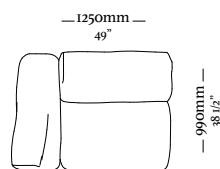

Encosto Solto 600  
C/ 02 Almofadas  
600 x 680 x 460mm

Encosto Solto 700  
C/ 01 Almofada  
700 x 520 x 460mm

Encosto Solto 700  
C/ 02 Almofadas  
700 x 680 x 460mm

Encosto Solto 900  
C/ 01 Almofada  
900 x 520 x 460mm

Encosto Solto 900  
C/ 02 Almofadas  
900 x 680 x 460mm

CONNECT

Encosto Solto 1100  
C/ 01 Almofada  
1100 x 520 x 460mm

Encosto Solto 1100  
C/ 02 Almofadas  
1100 x 680 x 460mm

Encosto Solto Canto 90°  
C/ 01 Almofada  
900 x 900 x 460mm

Encosto Solto Canto 101°  
C/ 01 Almofada  
970 x 970 x 460mm

Mesa de apoio  
Tampo laminado reto  
900 x 425 x 595mm

Mesa de apoio  
Tampo laqueado chanfrado  
900 x 425 x 595mm

— E N L A C E

E N L A C E

Módulo c / br ass. 900  
Largura do braço: 360  
1250 x 990 x 780

Módulo c / br ass. 900  
1250 x 990 x 780

Módulo c / br ass. 1100  
Largura do braço: 360  
1450 x 990 x 780

Módulo c / br ass. 1100  
1450 x 990 x 780