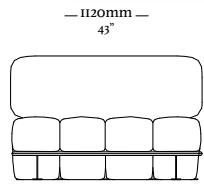

C A M B O R I Ú

Chaise
1580 x 1410 x 1120 x 895/880