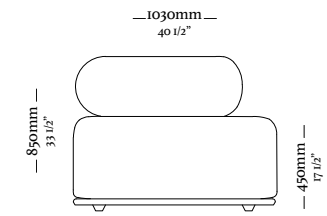

Banqueta ass. 1100  
1100 x 990 x 440

Banquetas ass. 1100  
1100 x 990 x 440

— F I N E

—  
F I O R D E

FIORDE

---

G Á V E A

G Á V E A

4 lugares c/ 2 br  
3000 x 980 x 860

Chaise longue s/ br  
820 x 1580 x 860

3 lugares c/ 2 br  
2200 x 980 x 860

1 lugar s/ br  
820 x 980 x 860

3 lugares c/ 1 br  
1910 x 980 x 860

Banqueta  
960 x 960 x 490

Chaise longue s/ br  
820 x 1580 x 860

Mesa de apoio  
910 x 910 x 180

—  
G E N

— G E N

— HIGH

H I G H

H Ó R U S

H Ó R U S