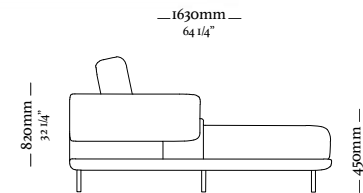

A U R A

4 Lugares com 2 braços  
2820 x 980 x 880mm

3 Lugares com 2 braços  
2320 x 980 x 880mm

Poltrona com 2 braços  
1230 x 980 x 880mm

—  
B A U H

B A U H

— 910mm —  
41 1/4"

— 960mm —  
37 3/4"

Sofá 1 lugar s/ br  
910 x 960 x 820mm

— 1050mm —  
41 1/4"

— 1630mm —  
64 1/4"

Chaise longue c/ 1 br  
1050 x 1630 x 820mm

— 1050mm —  
41 1/4"

— 960mm —  
37 3/4"

Sofá 1 lugar c/ 1 br  
1050 x 960 x 820mm