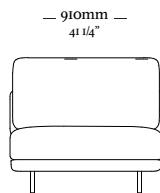

A U R A

4 Lugares com 2 braços  
2820 x 980 x 880mm

3 Lugares com 2 braços  
2320 x 980 x 880mm

Poltrona com 2 braços  
1230 x 980 x 880mm

—  
B A U H

B A U H

— 910mm —  
41 1/4"

— 960mm —  
37 3/4"

Sofá 1 lugar s/ br  
910 x 960 x 820mm

— 1050mm —  
41 1/4"

— 1630mm —  
64 1/4"

Chaise longue c/ 1 br  
1050 x 1630 x 820mm

— 1050mm —  
41 1/4"

— 960mm —  
37 3/4"

Sofá 1 lugar c/ 1 br  
1050 x 960 x 820mm