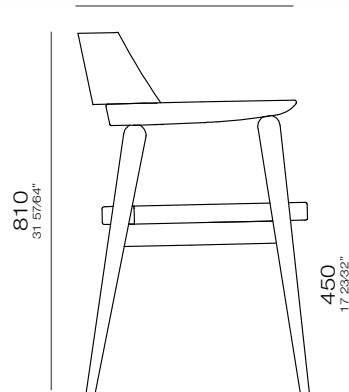

530
20 5/64"