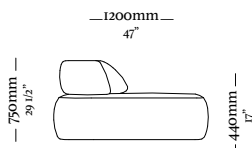

— 1120 —  
44 3/8"

— 1200 —  
47 1/4"

— 1700 —  
66 5/8"

Chaise retrátil  
Ass. 900mm C/ iBR S/ enfeite  
1120x1200x860mm

—  
O R L A

ORLA

Módulo central  
Ass. 1500  
1500 x 1010 x 750

Módulo central  
Ass. 1500  
1500 x 1010 x 750

Módulo central  
Ass. 1150  
1150 x 1010 x 750

Módulo central  
Ass. 1150  
1150 x 1010 x 750

Módulo c/ mesa  
Direito  
2970 x 1200 x 750

Módulo c/ mesa  
Direito  
2970 x 1200 x 750

Módulo c/ mesa  
Esquerdo  
2970 x 1200 x 750