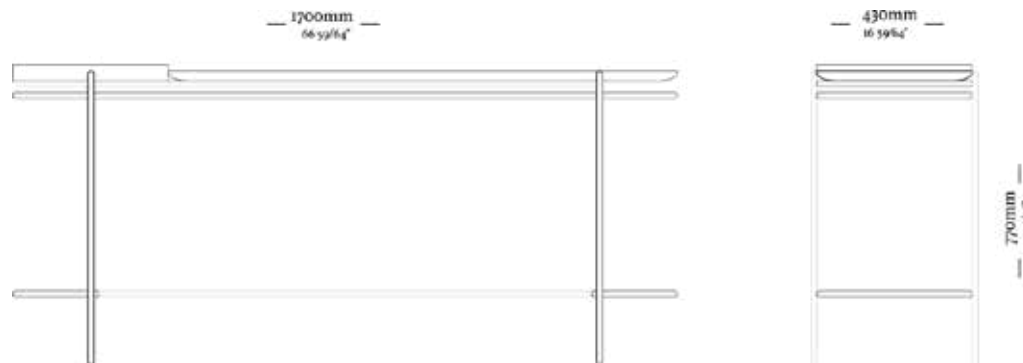

Aparador 1500mm  
1500 x 400 x 650mm

Aparador 2500mm  
2500 x 400 x 650mm

—  
K O R A

—  
K O R A

— P L O T

— P L O T

—  
R I T M O

R I T M O