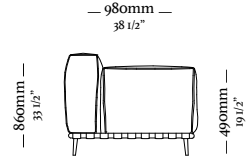

—860mm—
33 1/2"

—980mm—
38 1/2"

—490mm—
19 1/2"

3 lugares c/ 2 br
2200 x 980 x 860