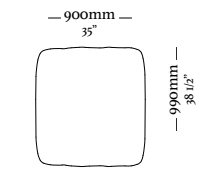

Módulo s / br ass. 900  
900 x 990 x 780

Módulo s / br ass. 900  
900 x 990 x 780

Módulo s / br ass. 1100  
1100 x 990 x 780

Módulo s / br ass. 1100  
1100 x 990 x 780

Banqueta ass. 900  
900 x 970 x 440

Banqueta ass. 900  
900 x 970 x 440

Banqueta ass. 1100  
1100 x 990 x 440

Banquetas ass. 1100  
1100 x 990 x 440

— F I N E

—  
F I O R D E

FIORDE

---

G Á V E A

G Á V E A