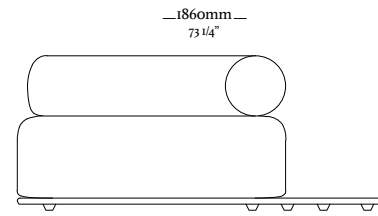

4 lugares c/ 2 br  
3000 x 980 x 860

Chaise longue s/ br  
820 x 1580 x 860

3 lugares c/ 2 br  
2200 x 980 x 860

1 lugar s/ br  
820 x 980 x 860

3 lugares c/ 1 br  
1910 x 980 x 860

Banqueta  
960 x 960 x 490

Chaise longue s/ br  
820 x 1580 x 860

Mesa de apoio  
910 x 910 x 180

—  
G E N

— G E N

— HIGH

H I G H

H Ó R U S

H Ó R U S