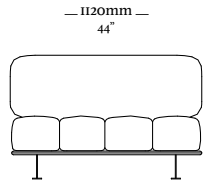

A U R A

4 Lugares com 2 braços  
2820 x 980 x 880mm

3 Lugares com 2 braços  
2320 x 980 x 880mm

Poltrona com 2 braços  
1230 x 980 x 880mm

—  
B A U H

B A U H

— 910mm —  
41 1/4"

— 960mm —  
37 3/4"

Sofá 1 lugar s/ br  
910 x 960 x 820mm

— 1050mm —  
41 1/4"

— 1630mm —  
64 1/4"

Chaise longue c/ 1 br  
1050 x 1630 x 820mm

— 1050mm —  
41 1/4"

— 960mm —  
37 3/4"

Sofá 1 lugar c/ 1 br  
1050 x 960 x 820mm

— 1730mm —  
68 1/4"

— 960mm —  
37 3/4"

Sofá 3 lugares c/ 1 br  
1730 x 960 x 820mm

— 900mm —  
35 1/2"

— 900mm —  
35 1/2"

Mesa de Centro  
900 x 900 x 320mm

— 1870mm —  
73 3/4"

— 960mm —  
37 3/4"

Chaise retratátil  
1 volume C/ oi Br D/E  
Ass. 900mm  
1070 x 1380 x 970mm

---

C A M B O R I Ú

C A M B O R I Ú

Chaise  
1580 x 1410 x 1120 x 895/880

Módulo  
1120 x 1130/1300 x 895/880

CIGNO

CIGNO