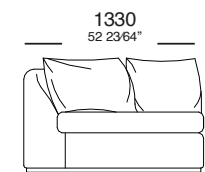

Módulo 4 lugares  
2780 x 1000 x 800mm

Módulo 3 lugares  
2280 x 1000 x 800mm

Módulo 3,5 lugares  
2550 x 1000 x 800mm

Módulo 2 lugares  
2000 x 1000 x 800mm

—  
B U D D Y

4 lugares c/ 2 br  
3000 x 980 x 860

Chaise longue s/ br  
820 x 1580 x 860

3 lugares c/ 2 br  
2200 x 980 x 860

1 lugar s/ br  
820 x 980 x 860

3 lugares c/ 1 br  
1910 x 980 x 860

Banqueta  
960 x 960 x 490

Chaise longue s/ br  
820 x 1580 x 860

Mesa de apoio  
910 x 910 x 180

—  
G E N

— G E N

— HIGH

H I G H

H Ó R U S

H Ó R U S

Chaise com 1 braço aberto  
1330x1640x760

Módulo de 1300 sem braço  
1300x1040x760

Poltrona com 2 braços 2 lugares  
1510x1040x760

Módulo de 1100 sem braço  
1100x1040x760

Canto 63 graus  
1860x1120x760

—  
L O U