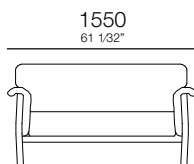

Sofá 2 lugares
C/ 2 BR