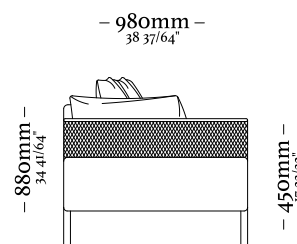

SOFÁS

—  
A I B Y

—  
A I B Y

Poltrona c/ 2 braços

4 Lugares c/2 braços

3 Lugares c/ 2 braços

4 Lugares c/2 braços bipartido

---

A U R A

4 Lugares com 2 braços  
2820 x 980 x 880mm

3 Lugares com 2 braços  
2320 x 980 x 880mm

Poltrona com 2 braços  
1230 x 980 x 880mm

—  
B A U H

B A U H

— 910mm —  
41 1/4"

— 960mm —  
37 3/4"