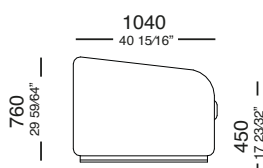

Poltrona com 2 braços 2 lugares
1510x1040x760