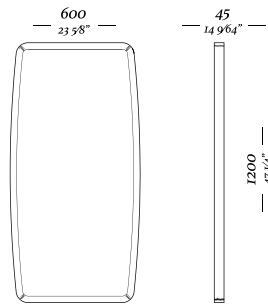

— F R A M E

MH 9055