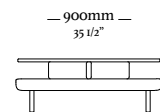

— 900mm —
35 1/2"