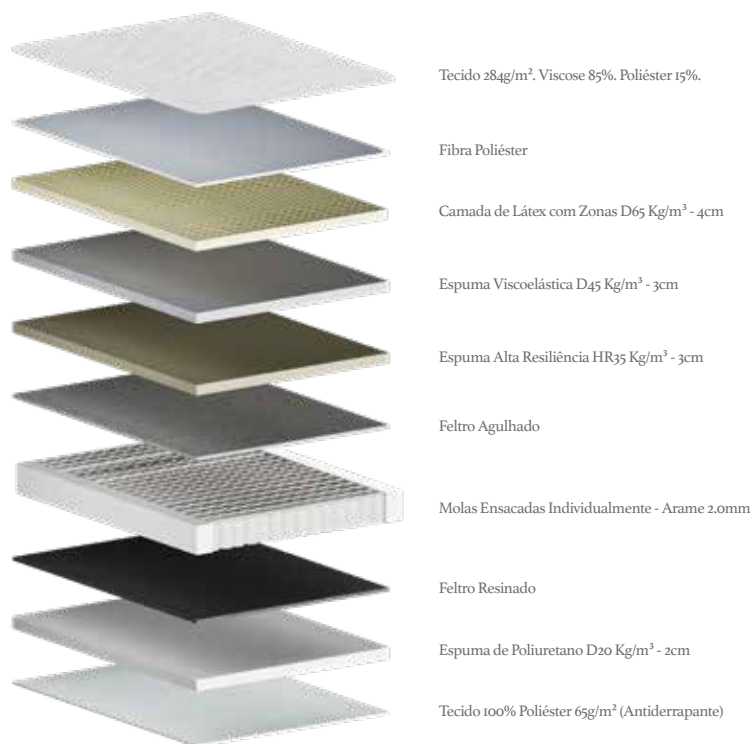

## I M P E R I U M

Destaca-se sua estrutura de látex 100% natural com zonas. As zonas no látex são formadas através de perfurações que geram canais de ventilação, promovendo uma sensação mais fresca e agradável.

[Clique aqui](#)  
e acesse o vídeo.

-  One Side Pillow
-  Jacquard Skin+
-  Látex 100% natural
-  Espuma Viscoelástica
-  Espuma HR
-  Mola Ensacada
-  Sistema Polyframe
-  Tecido Antiderrapante