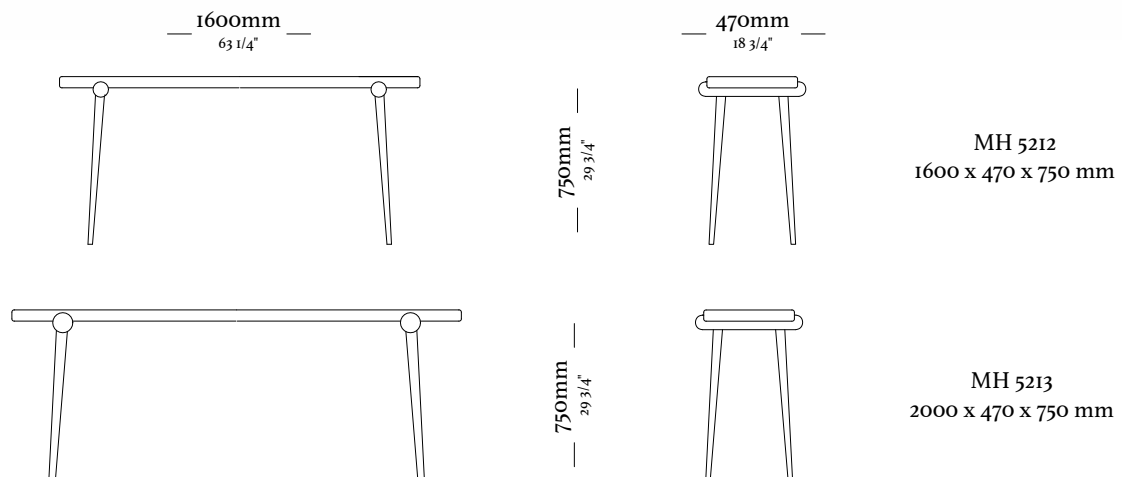

Aparador 1500mm  
1500 x 400 x 650mm

Aparador 2500mm  
2500 x 400 x 650mm

—  
K O R A

—  
K O R A

— P L O T

— P L O T

—  
R I T M O

R I T M O