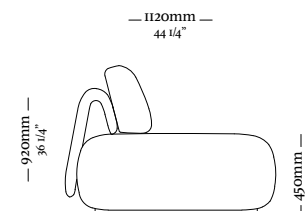

Módulo c / br ass. 900  
Largura do braço: 360  
1250 x 990 x 780

Módulo c / br ass. 900  
1250 x 990 x 780

Módulo c / br ass. 1100  
Largura do braço: 360  
1450 x 990 x 780

Módulo c / br ass. 1100  
1450 x 990 x 780

Módulo central  
Ass. 1150  
1150 x 1010 x 750

Módulo central  
Ass. 1150  
1150 x 1010 x 750

Módulo c/ mesa  
Direito  
2970 x 1200 x 750

Módulo c/ mesa  
Direito  
2970 x 1200 x 750

Módulo c/ mesa  
Esquerdo  
2970 x 1200 x 750

Módulo c/ mesa  
Esquerdo  
2970 x 1200 x 750

Módulo s/ mesa  
Direito  
2340 x 1070 x 750

Módulo s/ mesa  
Direito  
2340 x 1070 x 750

Módulo s/ mesa  
Esquerdo  
2340 x 1070 x 750

Módulo s/ mesa  
Esquerdo  
2340 x 1070 x 750

—  
P A I P E

— P A I P E

Mod. c/ 1 br ass. 1130  
1360 x 1120 x 920mm

Mod. s/ br 1120  
1120 x 1120 x 920mm

Mod. c/ 1 br ass. 930  
1160 x 1120 x 920mm

Banqueta  
1080 x 1080 x 450mm

Mod. s/ br 1320  
1320 x 1120 x 920mm