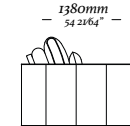

Sofá 3 Lugares c/ 2 br  
1870 x 960 x 820mm

— 910mm —  
64 3/4"

— 1630mm —  
64 1/4"

Chaise longue s/ br  
910 x 1630 x 820mm

—  
B E N N E

B E N N E

— B O W E D

— B O W E D

Módulo 4 lugares  
2780 x 1000 x 800mm

Módulo 3 lugares  
2280 x 1000 x 800mm

Módulo 3,5 lugares  
2550 x 1000 x 800mm

Módulo 2 lugares  
2000 x 1000 x 800mm

—  
B U D D Y

# B U D D Y

Chaise retratátil  
3 volumes ass. 1100mm  
3680 x 1380 x 970mm

Chaise retratátil  
3 volumes ass. 900mm  
3080 x 1380 x 970mm

Chaise retratátil  
2 volumes ass. 1100mm  
2540 x 1380 x 970mm

Chaise retratátil  
2 volumes ass. 900mm  
2140 x 1380 x 970mm