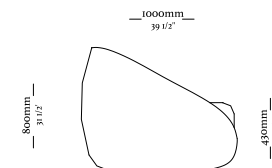

Módulo 2 lugares
2000 x 1000 x 800mm