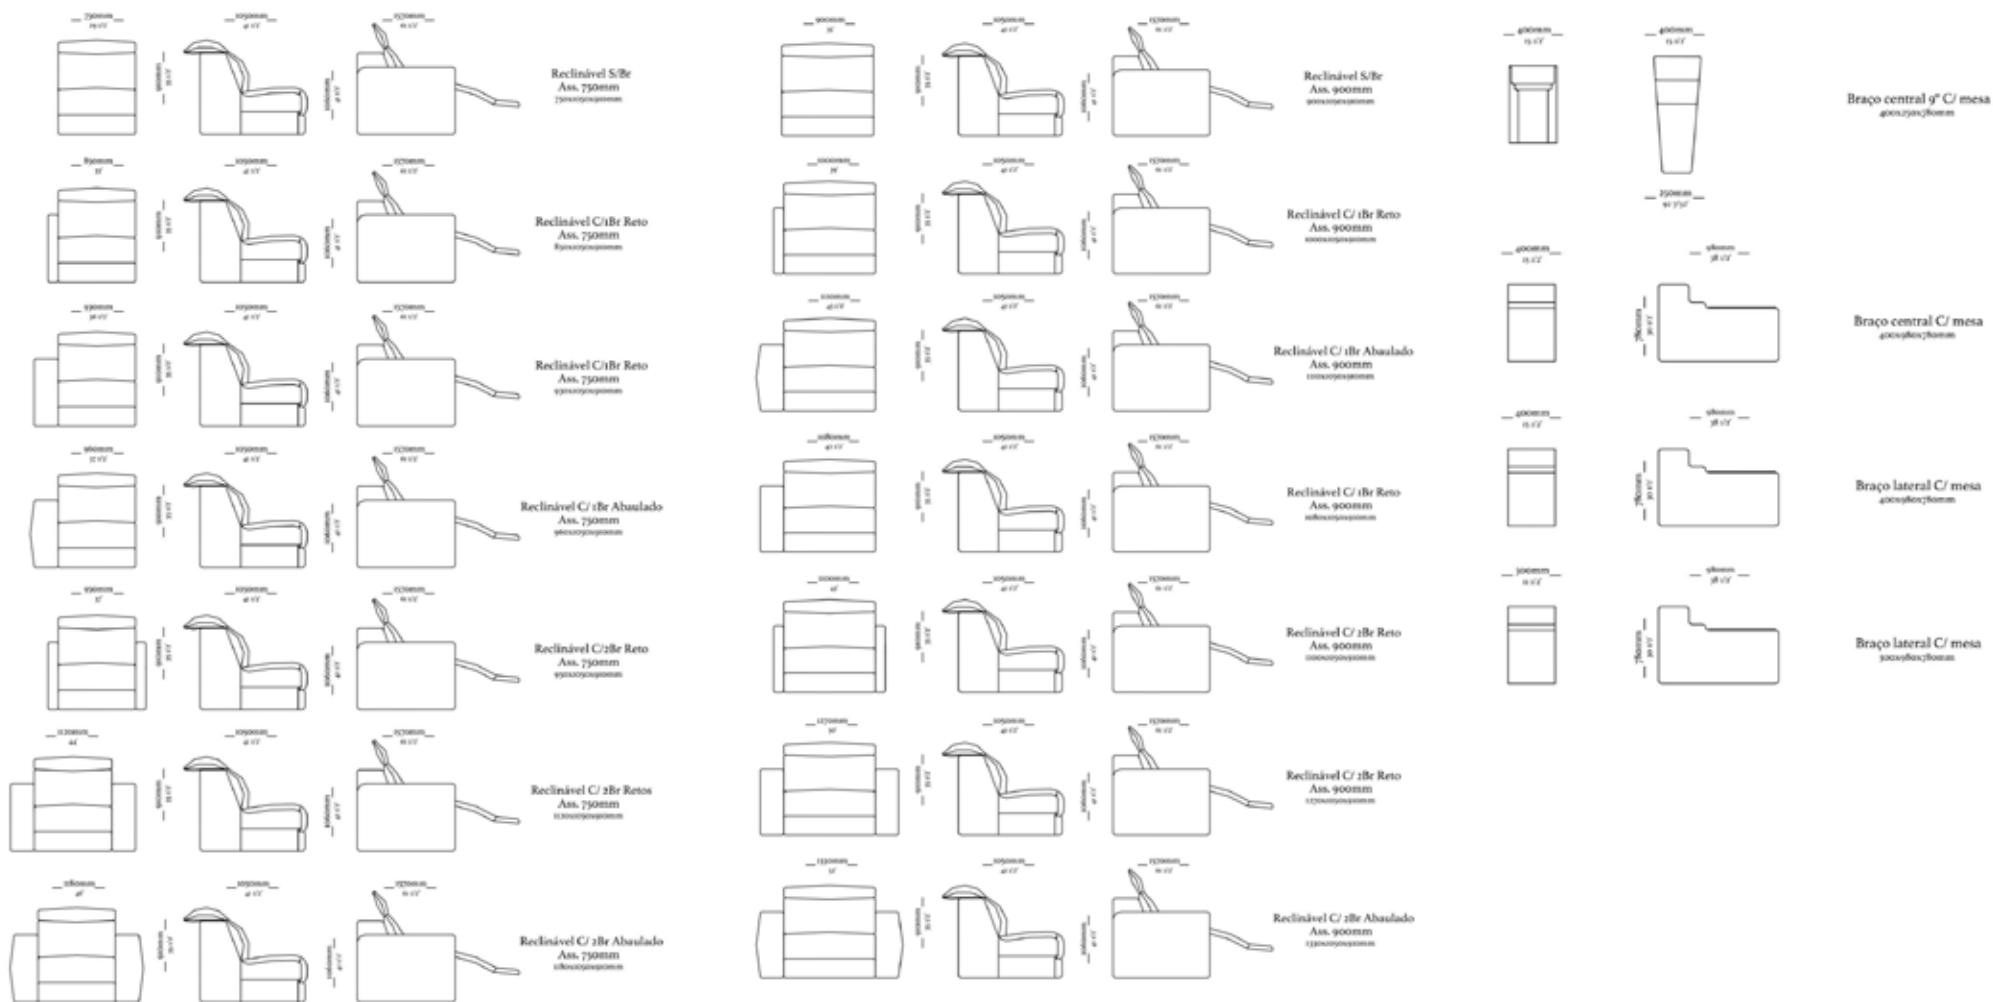

LOU

Poltrona  
C/ 2 BR

Sofá 2 lugares  
C/ 2 BR

Sofá 3 lugares  
C/ 2 BR

—  
L U X

L U X

---

M A R A G O G I