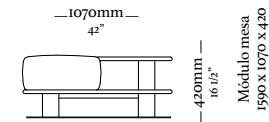

Chaise retratátil  
1 volume C/ oi Br D/E  
Ass. 900mm  
1070 x 1380 x 970mm

---

C A M B O R I Ú

C A M B O R I Ú

Chaise  
1580 x 1410 x 1120 x 895/880

Módulo  
1120 x 1130/1300 x 895/880

CIGNO

CIGNO