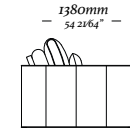

Módulo 4 lugares  
2780 x 1000 x 800mm

Módulo 3 lugares  
2280 x 1000 x 800mm

Módulo 3,5 lugares  
2550 x 1000 x 800mm

Módulo 2 lugares  
2000 x 1000 x 800mm

—  
B U D D Y

# B U D D Y

Chaise retratátil  
3 volumes ass. 1100mm  
3680 x 1380 x 970mm

Chaise retratátil  
3 volumes ass. 900mm  
3080 x 1380 x 970mm

Chaise retratátil  
2 volumes ass. 1100mm  
2540 x 1380 x 970mm

Chaise retratátil  
2 volumes ass. 900mm  
2140 x 1380 x 970mm

Chaise retratátil  
1 volume C/ oi Br D/E  
Ass. 1100mm  
1270 x 1380 x 970mm

Chaise retratátil  
1 volume S/ Br  
Ass. 900mm  
940 x 1380 x 970mm

Chaise retratátil  
1 volume S/ Br  
Ass. 1100mm  
1140 x 1380 x 970mm