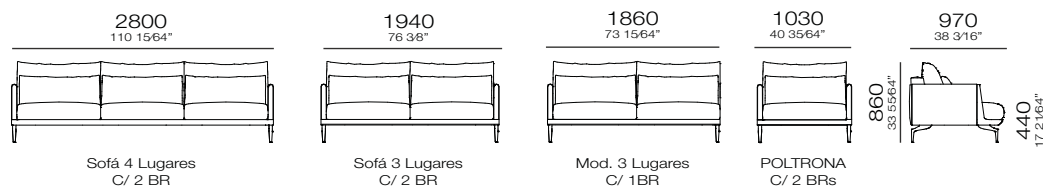

4 lugares c/ 2 br  
3000 x 980 x 860

Chaise longue s/ br  
820 x 1580 x 860

3 lugares c/ 2 br  
2200 x 980 x 860

1 lugar s/ br  
820 x 980 x 860

3 lugares c/ 1 br  
1910 x 980 x 860

Banqueta  
960 x 960 x 490

Chaise longue s/ br  
820 x 1580 x 860

Mesa de apoio  
910 x 910 x 180

—  
G E N

— G E N

— HIGH

H I G H

H Ó R U S

H Ó R U S

Chaise com 1 braço aberto  
1330x1640x760

Módulo de 1300 sem braço  
1300x1040x760

Poltrona com 2 braços 2 lugares  
1510x1040x760

Módulo de 1100 sem braço  
1100x1040x760

Canto 63 graus  
1860x1120x760

—  
L O U