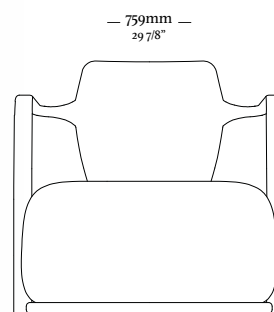

Módulo s / br ass. 900  
900 x 990 x 780

Módulo s / br ass. 900  
900 x 990 x 780

Módulo s / br ass. 1100  
1100 x 990 x 780

Módulo s / br ass. 1100  
1100 x 990 x 780

Banqueta ass. 900  
900 x 970 x 440

Banqueta ass. 900  
900 x 970 x 440

[Clique aqui](#)  
e acesse o vídeo.

—  
A I R

[Voltar ao Sumário](#)

---

A L A D A

—  
A L A D A

Poltrona  
960 x 910 x 750mm

—  
A R O S

—  
A R O S

---

A Y S

Poltrona lado esquerdo

Poltrona lado direito

—  
B E L L A

—  
B E L L A

**Poltrona**  
790x750x710 mm

**Banqueta**  
730x420x410 mm

—  
B O N I T O

[Clique aqui](#)  
e acesse o vídeo.

—  
B O N I T O

---

C A P I T Ó L I O

[Clique aqui](#)  
e acesse o vídeo.

C A P I T Ó L I O