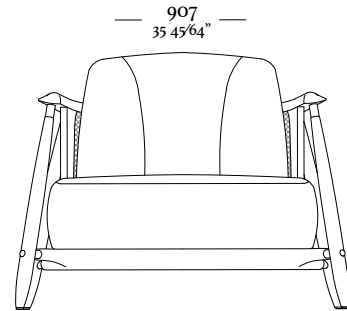

—  
J A L A P ã O

---

J U R E R Ê

JURERÊ

— 850mm —  
33"

— 820mm —  
32 1/2"

— 820mm —  
32"

— 460mm —  
18"

— 850mm —  
33"

— 820mm —  
32"

Poltrona  
850 x 820 x 830

—  
J U R U Á

—  
J U R U Á

Poltrona  
730 x 860 x 850

LAGUNA

[Clique aqui  
e acesse o vídeo.](#)

L A G U N A

—  
L Í R I O

—  
L Í R I O

Clique aqui  
e acesse o vídeo.

— 870mm —  
34 1/4"

— 800mm —  
31 1/2"

— 770mm —  
30 5/16"

— 460mm —  
18 1/8"