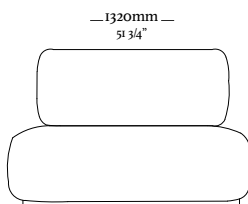

—  
P A I P E

— P A I P E

Mod. c/ 1 br ass. 1130  
1360 x 1120 x 920mm

Mod. s/ br 1120  
1120 x 1120 x 920mm

Mod. c/ 1 br ass. 930  
1160 x 1120 x 920mm

Banqueta  
1080 x 1080 x 450mm

Mod. s/ br 1320  
1320 x 1120 x 920mm