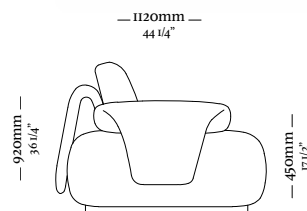

— 1120 —  
44 3/8"

— 1200 —  
47 1/4"

— 1700 —  
66 5/8"

Chaise retrátil  
Ass. 900mm C/ iBR S/ enfeite  
1120x1200x860mm

—  
O R L A

ORLA

Módulo central  
Ass. 1500  
1500 x 1010 x 750

Módulo central  
Ass. 1500  
1500 x 1010 x 750

Módulo central  
Ass. 1150  
1150 x 1010 x 750

Módulo central  
Ass. 1150  
1150 x 1010 x 750

Módulo c/ mesa  
Direito  
2970 x 1200 x 750

Módulo c/ mesa  
Direito  
2970 x 1200 x 750

Módulo c/ mesa  
Esquerdo  
2970 x 1200 x 750

Módulo c/ mesa  
Esquerdo  
2970 x 1200 x 750

Módulo s/ mesa  
Direito  
2340 x 1070 x 750

Módulo s/ mesa  
Direito  
2340 x 1070 x 750

Módulo s/ mesa  
Esquerdo  
2340 x 1070 x 750

Módulo s/ mesa  
Esquerdo  
2340 x 1070 x 750

—  
P A I P E

— P A I P E

Mod. c/ 1 br ass. 1130  
1360 x 1120 x 920mm

Mod. s/ br 1120  
1120 x 1120 x 920mm

Mod. c/ 1 br ass. 930  
1160 x 1120 x 920mm

Banqueta  
1080 x 1080 x 450mm

Mod. s/ br 1320  
1320 x 1120 x 920mm