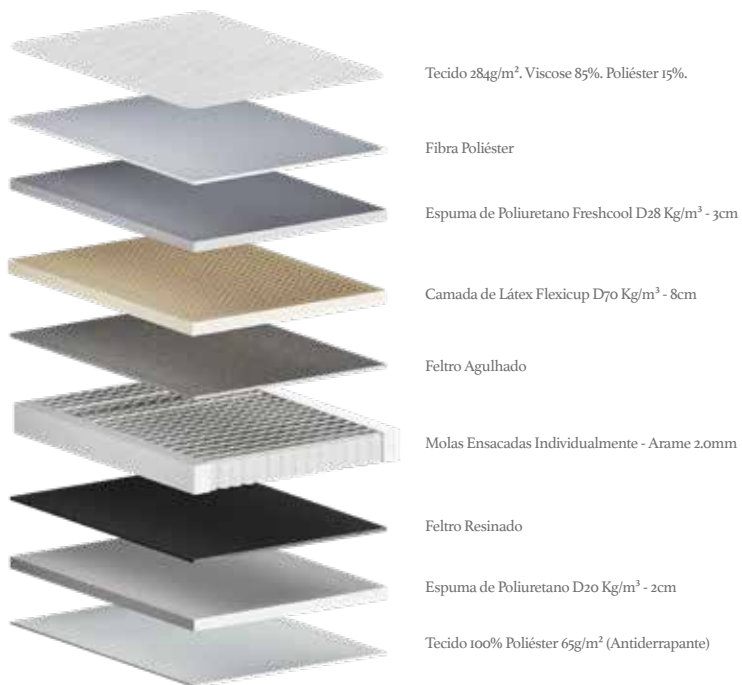

SKIN+

Tecnologia revolucionária.

SKIN+ é uma abordagem inovadora em cuidados com a pele. O tecido é enriquecido com probióticos que produzem carotenóides que são pigmentos orgânicos e antioxidantes. Esses elementos protegem a pele dos danos causados pela luz ultravioleta, prevenindo e reparando danos celulares relacionados ao envelhecimento, propiciando uma pele mais jovem, hidratada, macia e suave.

Como funciona?

O SKIN+ contém microcápsulas com o probiótico patenteado *Bacillus indicus* PD01. Com o contato do corpo com o colchão, essas cápsulas se rompem, permitindo que os microorganismos produzam carotenóides 10 vezes mais potentes do que os encontrados em frutas como tomate e melancia. Os carotenóides são liberados, mesmo através de roupas e lençóis, e são absorvidos pela pele humana.

Cuidado sem esforço e duradouro.

A dosagem de SKIN+ é calculada para corresponder ao efeito da aplicação diária de um creme de carotenóide para a pele. Uma vez ativada a tecnologia, a produção de carotenóides continua, as microcápsulas com os probióticos aderem fortemente às fibras têxteis, cobrindo assim toda a vida útil do colchão.

Eficácia comprovada.

O papel dos carotenóides na pele humana está documentado em muitos estudos científicos. A ProDigest testou e certificou que os probióticos presentes no SKIN+. Direcione a câmera do seu smartphone para os QR Codes e confira o certificado e o relatório de teste de eficácia do SKIN+.