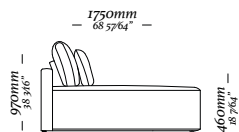

Chaise retratátil
1 volume S/ Br
Ass. 1100mm
1140 x 1380 x 970mm