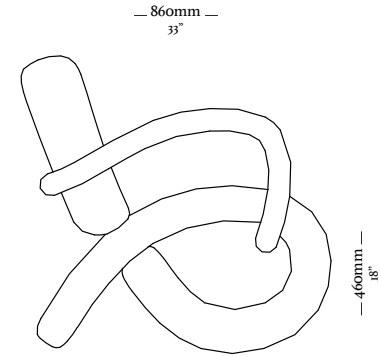

—  
J A L A P ã O

---

J U R E R Ê

JURERÊ

— 850mm —  
33"

— 820mm —  
32 1/2"

— 820mm —  
32"

— 460mm —  
18"

— 850mm —  
33"

— 820mm —  
32"

Poltrona  
850 x 820 x 830

—  
J U R U Á

—  
J U R U Á

Poltrona  
730 x 860 x 850

LAGUNA

[Clique aqui  
e acesse o vídeo.](#)

L A G U N A

—  
L Í R I O

—  
L Í R I O

Clique aqui  
e acesse o vídeo.

— 870mm —  
34 1/4"

— 800mm —  
31 1/2"

— 770mm —  
30 5/16"

— 460mm —  
18 1/8"