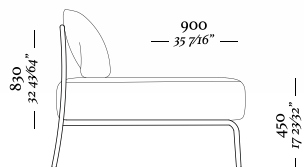

— G I G

**Poltrona**  
840x900x830mm

**Chaise Longue  
1 Braço**  
810x1540x830mm

**Módulo com 1 braço**  
810x900x830mm

**Chaise Longue  
2 Braços**  
840x1540x830mm

**Módulo sem braços**  
790x900x830mm

—  
L A P A