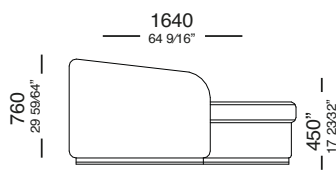

Banqueta ass. 1100  
1100 x 990 x 440

Banquetas ass. 1100  
1100 x 990 x 440

— F I N E

—  
F I O R D E

FIORDE

---

G Á V E A

G Á V E A

4 lugares c/ 2 br  
3000 x 980 x 860

Chaise longue s/ br  
820 x 1580 x 860

3 lugares c/ 2 br  
2200 x 980 x 860

1 lugar s/ br  
820 x 980 x 860

3 lugares c/ 1 br  
1910 x 980 x 860

Banqueta  
960 x 960 x 490

Chaise longue s/ br  
820 x 1580 x 860

Mesa de apoio  
910 x 910 x 180

—  
G E N

— G E N

— HIGH

H I G H

H Ó R U S

H Ó R U S