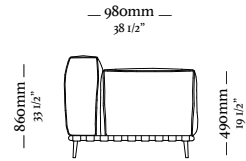

Mesa de apoio  
Tampo laminado reto  
900 x 425 x 595mm

Mesa de apoio  
Tampo laqueado chanfrado  
900 x 425 x 595mm

—  
D O M O

— D O M O

---

G Á V E A

G Á V E A

—3000mm—  
118"