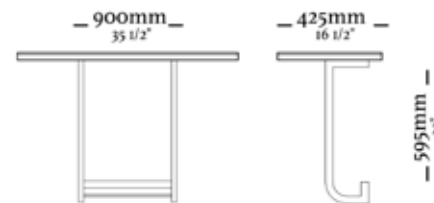

CONNECT

Encosto Solto 1100  
C/ 01 Almofada  
1100 x 520 x 460mm

Encosto Solto 1100  
C/ 02 Almofadas  
1100 x 680 x 460mm

Encosto Solto Canto 90°  
C/ 01 Almofada  
900 x 900 x 460mm

Encosto Solto Canto 101°  
C/ 01 Almofada  
970 x 970 x 460mm