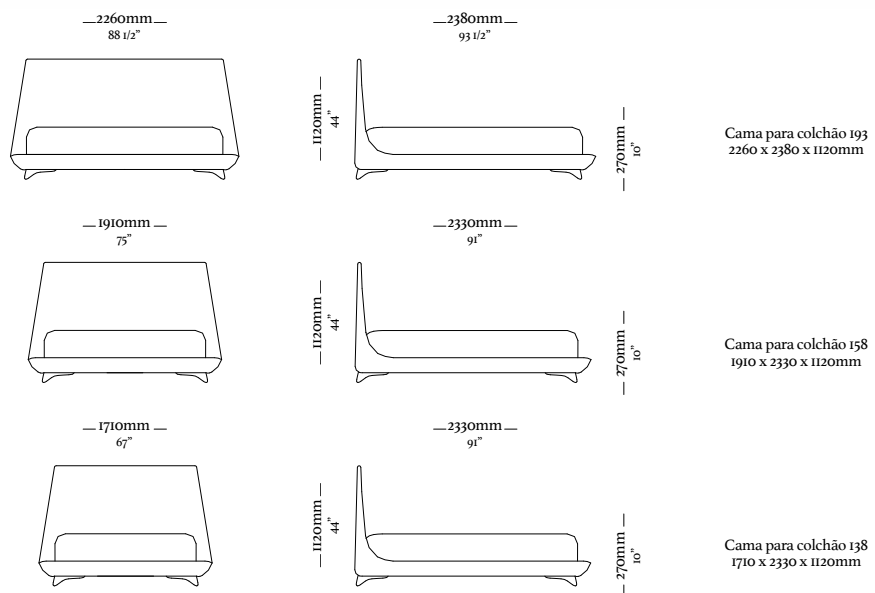

# SENILIA

Cama 138  
1650 X 2200X 1120

Cama 158  
1850 X 2300X 1120

Cama 193  
2200 X 2350X 1120

---

U R B A N I S

U R B A N I S

—  
V É U