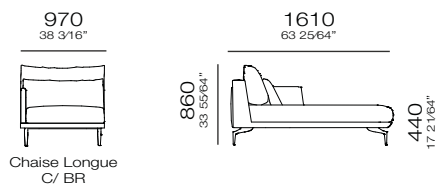

4 lugares c/ 2 br  
3000 x 980 x 860

Chaise longue s/ br  
820 x 1580 x 860

3 lugares c/ 2 br  
2200 x 980 x 860

1 lugar s/ br  
820 x 980 x 860

3 lugares c/ 1 br  
1910 x 980 x 860

Banqueta  
960 x 960 x 490

Chaise longue s/ br  
820 x 1580 x 860

Mesa de apoio  
910 x 910 x 180

—  
G E N

— G E N

— HIGH

H I G H

H Ó R U S

H Ó R U S

Chaise com 1 braço aberto  
1330x1640x760

Módulo de 1300 sem braço  
1300x1040x760

Poltrona com 2 braços 2 lugares  
1510x1040x760

Módulo de 1100 sem braço  
1100x1040x760

Canto 63 graus  
1860x1120x760

—  
L O U