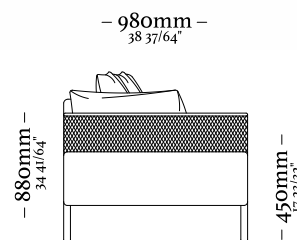

SOFÁS

—  
A I B Y

—  
A I B Y

Poltrona c/ 2 braços

4 Lugares c/2 braços

3 Lugares c/ 2 braços

4 Lugares c/2 braços bipartido

---

A U R A

4 Lugares com 2 braços  
2820 x 980 x 880mm

3 Lugares com 2 braços  
2320 x 980 x 880mm

Poltrona com 2 braços  
1230 x 980 x 880mm

—  
B A U H

B A U H

— 910mm —  
41 1/4"

— 960mm —  
37 3/4"