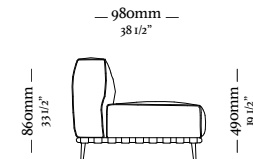

Módulo c / br ass. 900  
Largura do braço: 360  
1250 x 990 x 780

Módulo c / br ass. 900  
1250 x 990 x 780

Módulo c / br ass. 1100  
Largura do braço: 360  
1450 x 990 x 780

Módulo c / br ass. 1100  
1450 x 990 x 780

Módulo s / br ass. 900  
900 x 990 x 780

Módulo s / br ass. 900  
900 x 990 x 780

Módulo s / br ass. 1100  
1100 x 990 x 780

Módulo s / br ass. 1100  
1100 x 990 x 780

Banqueta ass. 900  
900 x 970 x 440

Banqueta ass. 900  
900 x 970 x 440

Banqueta ass. 1100  
1100 x 990 x 440

Banquetas ass. 1100  
1100 x 990 x 440

— F I N E

—  
F I O R D E

FIORDE

---

G Á V E A

G Á V E A

4 lugares c/ 2 br  
3000 x 980 x 860

Chaise longue s/ br  
820 x 1580 x 860

3 lugares c/ 2 br  
2200 x 980 x 860

1 lugar s/ br  
820 x 980 x 860

3 lugares c/ 1 br  
1910 x 980 x 860

Banqueta  
960 x 960 x 490