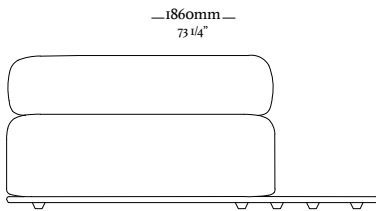

4 lugares c/ 2 br  
3000 x 980 x 860

Chaise longue s/ br  
820 x 1580 x 860

3 lugares c/ 2 br  
2200 x 980 x 860

1 lugar s/ br  
820 x 980 x 860

3 lugares c/ 1 br  
1910 x 980 x 860

Banqueta  
960 x 960 x 490

Chaise longue s/ br  
820 x 1580 x 860

Mesa de apoio  
910 x 910 x 180

—  
G E N

— G E N

— HIGH

H I G H

H Ó R U S

H Ó R U S