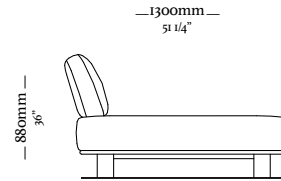

Chaise retratátil  
1 volume C/ oi Br D/E  
Ass. 1100mm  
1270 x 1380 x 970mm

Chaise retratátil  
1 volume S/ Br  
Ass. 900mm  
940 x 1380 x 970mm

Chaise retratátil  
1 volume S/ Br  
Ass. 1100mm  
1140 x 1380 x 970mm

Chaise retratátil  
1 volume C/ oi Br D/E  
Ass. 900mm  
1070 x 1380 x 970mm

---

C A M B O R I Ú

C A M B O R I Ú

Chaise  
1580 x 1410 x 1120 x 895/880

Módulo  
1120 x 1130/1300 x 895/880

CIGNO

CIGNO