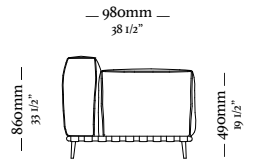

Banqueta ass. 1100  
1100 x 990 x 440

Banquetas ass. 1100  
1100 x 990 x 440

— F I N E

—  
F I O R D E

FIORDE

---

G Á V E A

G Á V E A

4 lugares c/ 2 br  
3000 x 980 x 860

Chaise longue s/ br  
820 x 1580 x 860

3 lugares c/ 2 br  
2200 x 980 x 860

1 lugar s/ br  
820 x 980 x 860

3 lugares c/ 1 br  
1910 x 980 x 860

Banqueta  
960 x 960 x 490

Chaise longue s/ br  
820 x 1580 x 860

Mesa de apoio  
910 x 910 x 180

—  
G E N

— G E N

— HIGH

H I G H

H Ó R U S

H Ó R U S