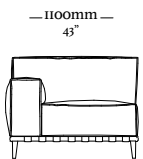

Banqueta ass. 1100  
1100 x 990 x 440

Banquetas ass. 1100  
1100 x 990 x 440

— F I N E

—  
F I O R D E

FIORDE

---

G Á V E A

G Á V E A

4 lugares c/ 2 br  
3000 x 980 x 860

Chaise longue s/ br  
820 x 1580 x 860

3 lugares c/ 2 br  
2200 x 980 x 860

1 lugar s/ br  
820 x 980 x 860

3 lugares c/ 1 br  
1910 x 980 x 860

Banqueta  
960 x 960 x 490

Chaise longue s/ br  
820 x 1580 x 860

Mesa de apoio  
910 x 910 x 180

—  
G E N

— G E N

— HIGH

H I G H

H Ó R U S

H Ó R U S