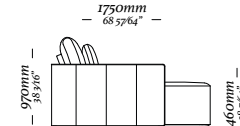

Chaise retratátil
3 volumes ass. 900mm
3080 x 1380 x 970mm