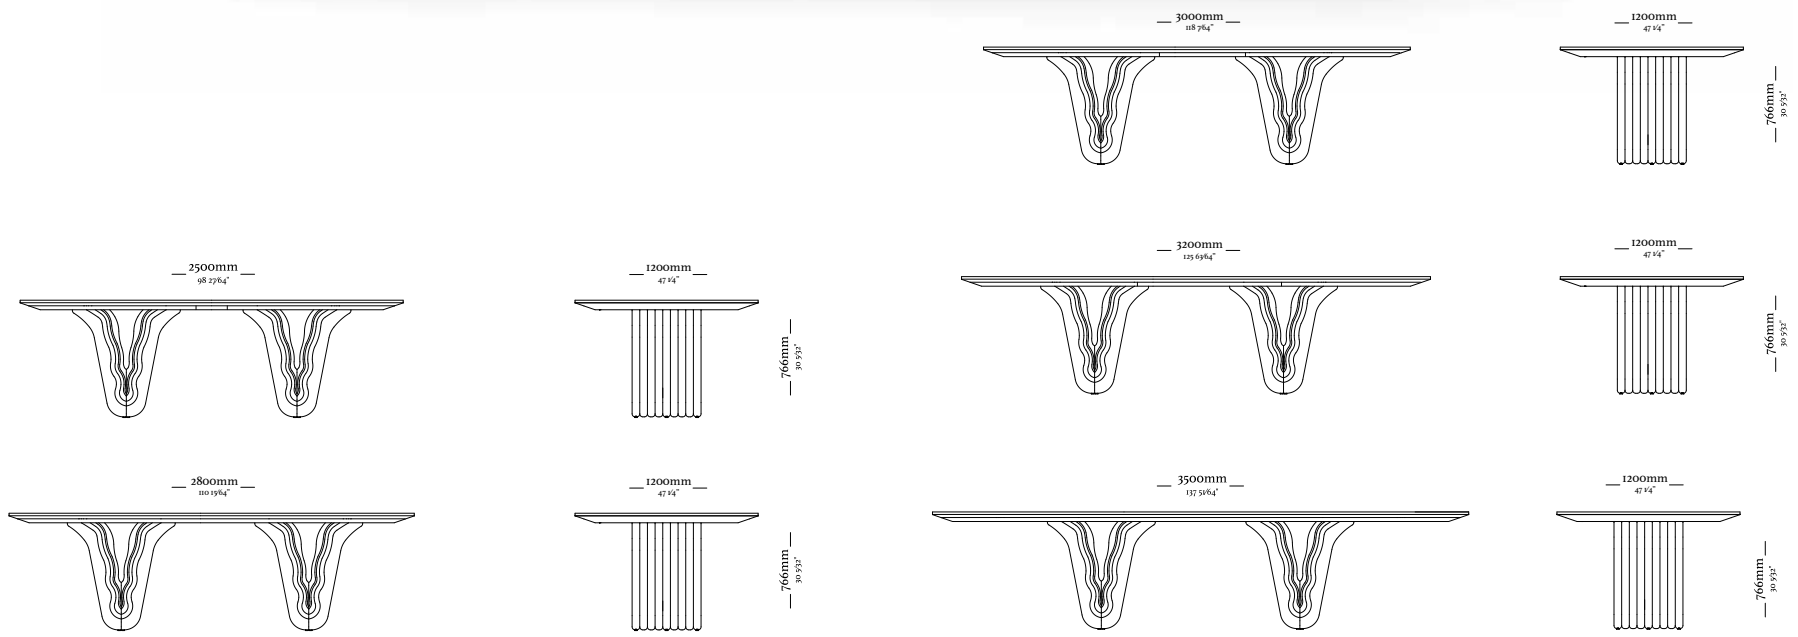

DOLOMITAS

[Voltar ao Sumário](#)