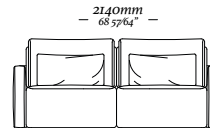

Sofá 3 Lugares c/ 2 br  
1870 x 960 x 820mm

— 910mm —  
64 3/4"

— 1630mm —  
64 1/4"

Chaise longue s/ br  
910 x 1630 x 820mm

—  
B E N N E

B E N N E

— B O W E D

— B O W E D

Módulo 4 lugares  
2780 x 1000 x 800mm

Módulo 3 lugares  
2280 x 1000 x 800mm

Módulo 3,5 lugares  
2550 x 1000 x 800mm

Módulo 2 lugares  
2000 x 1000 x 800mm

—  
B U D D Y

# B U D D Y

Chaise retratátil  
3 volumes ass. 1100mm  
3680 x 1380 x 970mm

Chaise retratátil  
3 volumes ass. 900mm  
3080 x 1380 x 970mm

Chaise retratátil  
2 volumes ass. 1100mm  
2540 x 1380 x 970mm

Chaise retratátil  
2 volumes ass. 900mm  
2140 x 1380 x 970mm

Chaise retratátil  
1 volume C/ oi Br D/E  
Ass. 1100mm  
1270 x 1380 x 970mm

Chaise retratátil  
1 volume S/ Br  
Ass. 900mm  
940 x 1380 x 970mm

Chaise retratátil  
1 volume S/ Br  
Ass. 1100mm  
1140 x 1380 x 970mm