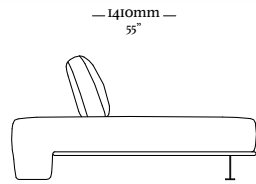

Módulo 4 lugares  
2780 x 1000 x 800mm

Módulo 3 lugares  
2280 x 1000 x 800mm

Módulo 3,5 lugares  
2550 x 1000 x 800mm

Módulo 2 lugares  
2000 x 1000 x 800mm

—  
B U D D Y

# B U D D Y

Chaise retratátil  
3 volumes ass. 1100mm  
3680 x 1380 x 970mm

Chaise retratátil  
3 volumes ass. 900mm  
3080 x 1380 x 970mm

Chaise retratátil  
2 volumes ass. 1100mm  
2540 x 1380 x 970mm

Chaise retratátil  
2 volumes ass. 900mm  
2140 x 1380 x 970mm

Chaise retratátil  
1 volume C/ oi Br D/E  
Ass. 1100mm  
1270 x 1380 x 970mm

Chaise retratátil  
1 volume S/ Br  
Ass. 900mm  
940 x 1380 x 970mm

Chaise retratátil  
1 volume S/ Br  
Ass. 1100mm  
1140 x 1380 x 970mm

Chaise retratátil  
1 volume C/ oi Br D/E  
Ass. 900mm  
1070 x 1380 x 970mm

---

C A M B O R I Ú

C A M B O R I Ú

Chaise  
1580 x 1410 x 1120 x 895/880

Módulo  
1120 x 1130/1300 x 895/880

CIGNO

CIGNO