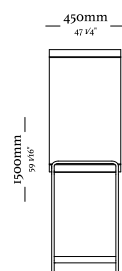

Mod. C/ portas de
Palha sextavada natural