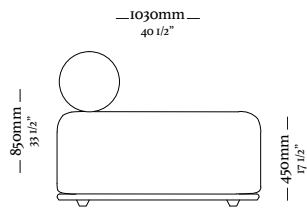

Banqueta ass. 1100  
1100 x 990 x 440

Banquetas ass. 1100  
1100 x 990 x 440

— F I N E

—  
F I O R D E

FIORDE

---

G Á V E A

G Á V E A

4 lugares c/ 2 br  
3000 x 980 x 860

Chaise longue s/ br  
820 x 1580 x 860

3 lugares c/ 2 br  
2200 x 980 x 860

1 lugar s/ br  
820 x 980 x 860

3 lugares c/ 1 br  
1910 x 980 x 860

Banqueta  
960 x 960 x 490

Chaise longue s/ br  
820 x 1580 x 860

Mesa de apoio  
910 x 910 x 180

—  
G E N

— G E N

— HIGH

H I G H

H Ó R U S

H Ó R U S