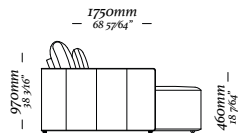

Sofá 3 Lugares c/ 2 br  
1870 x 960 x 820mm

— 910mm —  
64 3/4"

— 1630mm —  
64 1/4"

Chaise longue s/ br  
910 x 1630 x 820mm

—  
B E N N E

B E N N E

— B O W E D

— B O W E D

Módulo 4 lugares  
2780 x 1000 x 800mm

Módulo 3 lugares  
2280 x 1000 x 800mm

Módulo 3,5 lugares  
2550 x 1000 x 800mm

Módulo 2 lugares  
2000 x 1000 x 800mm

—  
B U D D Y

# B U D D Y

Chaise retratátil  
3 volumes ass. 1100mm  
3680 x 1380 x 970mm

Chaise retratátil  
3 volumes ass. 900mm  
3080 x 1380 x 970mm

Chaise retratátil  
2 volumes ass. 1100mm  
2540 x 1380 x 970mm

Chaise retratátil  
2 volumes ass. 900mm  
2140 x 1380 x 970mm