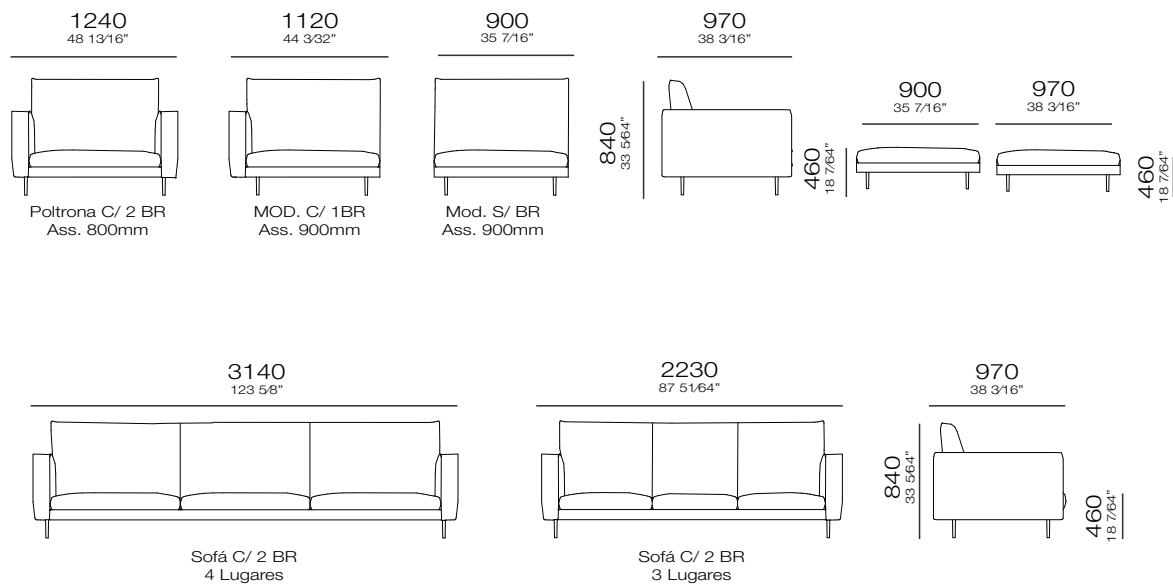

Sofá 3 Lugares c/ 2 br  
1870 x 960 x 820mm

— 910mm —  
64 3/4"

— 1630mm —  
64 1/4"

Chaise longue s/ br  
910 x 1630 x 820mm

—  
B E N N E

B E N N E

— B O W E D

— B O W E D

Módulo 4 lugares  
2780 x 1000 x 800mm

Módulo 3 lugares  
2280 x 1000 x 800mm

Módulo 3,5 lugares  
2550 x 1000 x 800mm

Módulo 2 lugares  
2000 x 1000 x 800mm

—  
B U D D Y