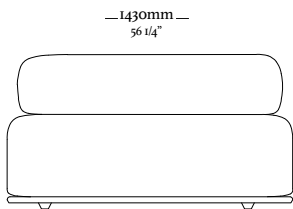

Banqueta ass. 1100  
1100 x 990 x 440

Banquetas ass. 1100  
1100 x 990 x 440

— F I N E

—  
F I O R D E

FIORDE

---

G Á V E A

G Á V E A

4 lugares c/ 2 br  
3000 x 980 x 860

Chaise longue s/ br  
820 x 1580 x 860

3 lugares c/ 2 br  
2200 x 980 x 860

1 lugar s/ br  
820 x 980 x 860

3 lugares c/ 1 br  
1910 x 980 x 860

Banqueta  
960 x 960 x 490

Chaise longue s/ br  
820 x 1580 x 860

Mesa de apoio  
910 x 910 x 180

—  
G E N

— G E N

— HIGH

H I G H

H Ó R U S

H Ó R U S