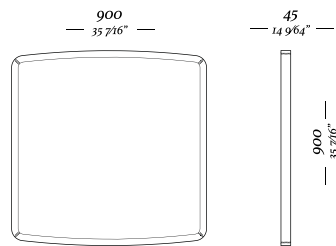

— F R A M E

MH 9055

MH 9053

MH 9054

MH 9052