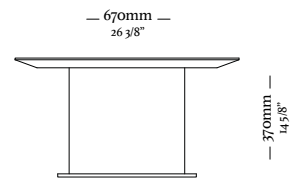

## NORONHA

MH 9133  
500 x 500 x 320mm

—  
N Y M

—  
N Y M

—  
N Y M

— N Y M

---

P A N T Ê

PANTÊ

— P L O T

— P L O T

—  
R A C O

—  
R A C O

— R É G I A

R É G I A

**9013**  
500x500x260mm