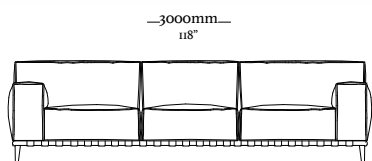

Módulo s / br ass. 900  
900 x 990 x 780

Módulo s / br ass. 900  
900 x 990 x 780

Módulo s / br ass. 1100  
1100 x 990 x 780

Módulo s / br ass. 1100  
1100 x 990 x 780

Banqueta ass. 900  
900 x 970 x 440

Banqueta ass. 900  
900 x 970 x 440

Banqueta ass. 1100  
1100 x 990 x 440

Banquetas ass. 1100  
1100 x 990 x 440

— F I N E

—  
F I O R D E

FIORDE

---

G Á V E A

G Á V E A

4 lugares c/ 2 br  
3000 x 980 x 860

Chaise longue s/ br  
820 x 1580 x 860

3 lugares c/ 2 br  
2200 x 980 x 860

1 lugar s/ br  
820 x 980 x 860

3 lugares c/ 1 br  
1910 x 980 x 860

Banqueta  
960 x 960 x 490