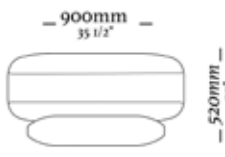

460  
18" 7/64

—  
C L I P

—  
C L I P

CONNECT

Clique aqui  
e acesse o vídeo.

CONNECT

CONNECT

Encosto Solto 600  
C/ 01 Almofada  
600 x 520 x 460mm

Encosto Solto 600  
C/ 02 Almofadas  
600 x 680 x 460mm

Encosto Solto 700  
C/ 01 Almofada  
700 x 520 x 460mm

Encosto Solto 700  
C/ 02 Almofadas  
700 x 680 x 460mm

Encosto Solto 900  
C/ 01 Almofada  
900 x 520 x 460mm