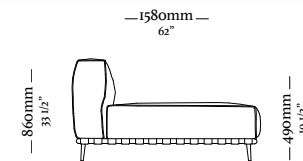

Módulo c / br ass. 900  
Largura do braço: 360  
1250 x 990 x 780

Módulo c / br ass. 900  
1250 x 990 x 780

Módulo c / br ass. 1100  
Largura do braço: 360  
1450 x 990 x 780

Módulo c / br ass. 1100  
1450 x 990 x 780

Módulo s / br ass. 900  
900 x 990 x 780

Módulo s / br ass. 900  
900 x 990 x 780

Módulo s / br ass. 1100  
1100 x 990 x 780

Módulo s / br ass. 1100  
1100 x 990 x 780

Banqueta ass. 900  
900 x 970 x 440

Banqueta ass. 900  
900 x 970 x 440

Banqueta ass. 1100  
1100 x 990 x 440

Banquetas ass. 1100  
1100 x 990 x 440

— F I N E

—  
F I O R D E

FIORDE

---

G Á V E A

G Á V E A

4 lugares c/ 2 br  
3000 x 980 x 860

Chaise longue s/ br  
820 x 1580 x 860

3 lugares c/ 2 br  
2200 x 980 x 860

1 lugar s/ br  
820 x 980 x 860

3 lugares c/ 1 br  
1910 x 980 x 860

Banqueta  
960 x 960 x 490