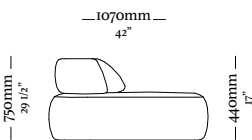

Módulo s/ mesa
Direito
2340 x 1070 x 750