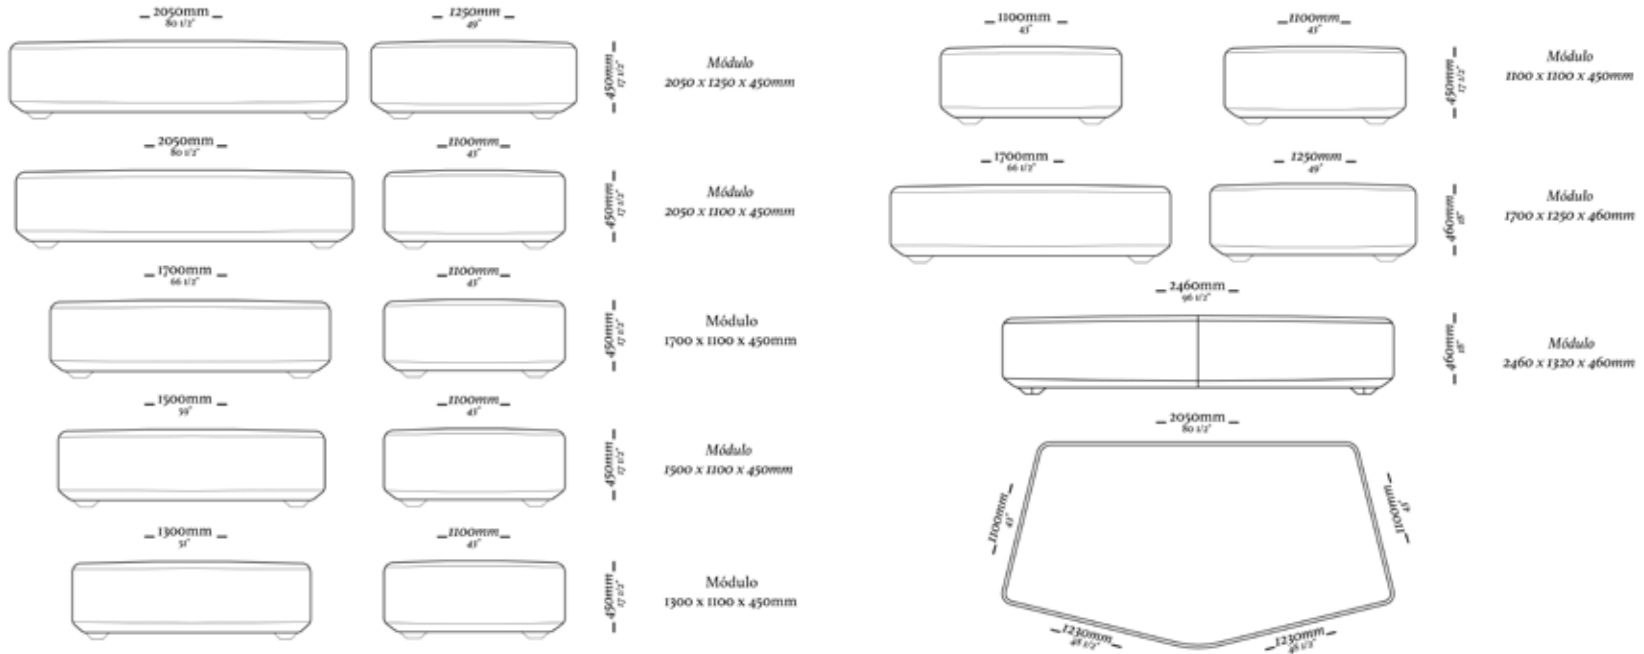

460  
18" 7/64

—  
C L I P

—  
C L I P

CONNECT

Clique aqui  
e acesse o vídeo.

CONNECT

CONNECT

Encosto Solto 600  
C/ 01 Almofada  
600 x 520 x 460mm