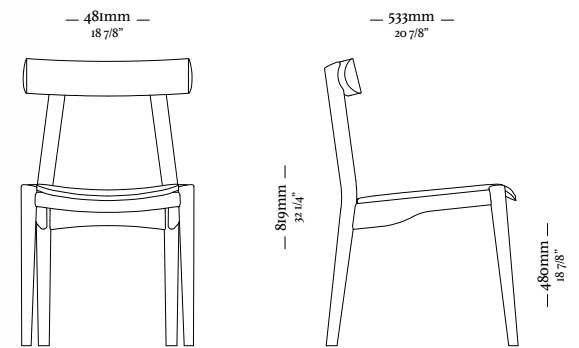

— 845mm —  
33 1/4"

— 460mm —  
18 1/8"

— G R A I N

—  
G R A I N

— G R A I N

— G R A I N

—  
Í R I S

[Clique aqui](#)  
e acesse o vídeo.

[Voltar ao Sumário](#)

---

M A N A U S

—  
M A N A U S

Cadeira com encosto de madeira

Cadeira com encosto estofado

---

M A R U