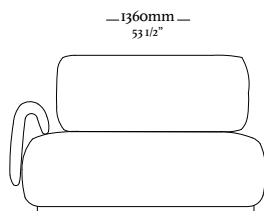

— 1120 —  
44 3/8"

— 1200 —  
47 1/4"

— 1700 —  
66 5/8"

Chaise retrátil  
Ass. 900mm C/ iBR S/ enfeite  
1120x1200x860mm

—  
O R L A

ORLA

Módulo central  
Ass. 1500  
1500 x 1010 x 750

Módulo central  
Ass. 1500  
1500 x 1010 x 750

Módulo central  
Ass. 1150  
1150 x 1010 x 750

Módulo central  
Ass. 1150  
1150 x 1010 x 750

Módulo c/ mesa  
Direito  
2970 x 1200 x 750

Módulo c/ mesa  
Direito  
2970 x 1200 x 750

Módulo c/ mesa  
Esquerdo  
2970 x 1200 x 750

Módulo c/ mesa  
Esquerdo  
2970 x 1200 x 750

Módulo s/ mesa  
Direito  
2340 x 1070 x 750

Módulo s/ mesa  
Direito  
2340 x 1070 x 750

Módulo s/ mesa  
Esquerdo  
2340 x 1070 x 750

Módulo s/ mesa  
Esquerdo  
2340 x 1070 x 750

—  
P A I P E

— P A I P E

Mod. c/ 1 br ass. 1130  
1360 x 1120 x 920mm

Mod. s/ br 1120  
1120 x 1120 x 920mm

Mod. c/ 1 br ass. 930  
1160 x 1120 x 920mm

Banqueta  
1080 x 1080 x 450mm

Mod. s/ br 1320  
1320 x 1120 x 920mm