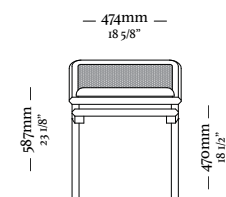

Clique aqui
e acesse o vídeo.

F A L É S I A S