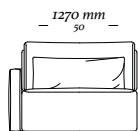

A U R A

4 Lugares com 2 braços  
2820 x 980 x 880mm

3 Lugares com 2 braços  
2320 x 980 x 880mm

Poltrona com 2 braços  
1230 x 980 x 880mm

—  
B A U H

B A U H

— 910mm —  
41 1/4"

— 960mm —  
37 3/4"

Módulo 4 lugares  
2780 x 1000 x 800mm

Módulo 3 lugares  
2280 x 1000 x 800mm

Módulo 3,5 lugares  
2550 x 1000 x 800mm

Módulo 2 lugares  
2000 x 1000 x 800mm

—  
B U D D Y

# B U D D Y

Chaise retratátil  
3 volumes ass. 1100mm  
3680 x 1380 x 970mm

Chaise retratátil  
3 volumes ass. 900mm  
3080 x 1380 x 970mm

Chaise retratátil  
2 volumes ass. 1100mm  
2540 x 1380 x 970mm

Chaise retratátil  
2 volumes ass. 900mm  
2140 x 1380 x 970mm

Chaise retratátil  
1 volume C/ oi Br D/E  
Ass. 1100mm  
1270 x 1380 x 970mm

Chaise retratátil  
1 volume S/ Br  
Ass. 900mm  
940 x 1380 x 970mm

Chaise retratátil  
1 volume S/ Br  
Ass. 1100mm  
1140 x 1380 x 970mm