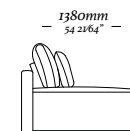

Sofá 3 Lugares c/ 2 br  
1870 x 960 x 820mm

— 910mm —  
64 3/4"

— 1630mm —  
64 1/4"

Chaise longue s/ br  
910 x 1630 x 820mm

—  
B E N N E

B E N N E

— B O W E D

— B O W E D

Módulo 4 lugares  
2780 x 1000 x 800mm

Módulo 3 lugares  
2280 x 1000 x 800mm

Módulo 3,5 lugares  
2550 x 1000 x 800mm

Módulo 2 lugares  
2000 x 1000 x 800mm

—  
B U D D Y

# B U D D Y

Chaise retratátil  
3 volumes ass. 1100mm  
3680 x 1380 x 970mm

Chaise retratátil  
3 volumes ass. 900mm  
3080 x 1380 x 970mm

Chaise retratátil  
2 volumes ass. 1100mm  
2540 x 1380 x 970mm

Chaise retratátil  
2 volumes ass. 900mm  
2140 x 1380 x 970mm

Chaise retratátil  
1 volume C/ oi Br D/E  
Ass. 1100mm  
1270 x 1380 x 970mm

Chaise retratátil  
1 volume S/ Br  
Ass. 900mm  
940 x 1380 x 970mm

Chaise retratátil  
1 volume S/ Br  
Ass. 1100mm  
1140 x 1380 x 970mm