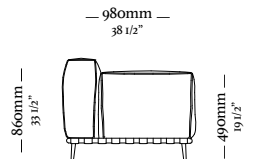

Módulo s / br ass. 900  
900 x 990 x 780

Módulo s / br ass. 900  
900 x 990 x 780

Módulo s / br ass. 1100  
1100 x 990 x 780

Módulo s / br ass. 1100  
1100 x 990 x 780

Banqueta ass. 900  
900 x 970 x 440

Banqueta ass. 900  
900 x 970 x 440

Banqueta ass. 1100  
1100 x 990 x 440

Banquetas ass. 1100  
1100 x 990 x 440

— F I N E

—  
F I O R D E

FIORDE

---

G Á V E A

G Á V E A

4 lugares c/ 2 br  
3000 x 980 x 860

Chaise longue s/ br  
820 x 1580 x 860

3 lugares c/ 2 br  
2200 x 980 x 860

1 lugar s/ br  
820 x 980 x 860

3 lugares c/ 1 br  
1910 x 980 x 860

Banqueta  
960 x 960 x 490