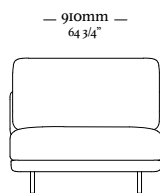

A U R A

4 Lugares com 2 braços  
2820 x 980 x 880mm

3 Lugares com 2 braços  
2320 x 980 x 880mm

Poltrona com 2 braços  
1230 x 980 x 880mm

—  
B A U H

B A U H

— 910mm —  
41 1/4"

— 960mm —  
37 3/4"

Sofá 1 lugar s/ br  
910 x 960 x 820mm

— 1050mm —  
41 1/4"

— 1630mm —  
64 1/4"

Chaise longue c/ 1 br  
1050 x 1630 x 820mm

— 1050mm —  
41 1/4"

— 960mm —  
37 3/4"

Sofá 1 lugar c/ 1 br  
1050 x 960 x 820mm

— 1730mm —  
68 1/4"

— 960mm —  
37 3/4"

Sofá 3 lugares c/ 1 br  
1730 x 960 x 820mm

— 900mm —  
35 1/2"

— 900mm —  
35 1/2"

Mesa de Centro  
900 x 900 x 320mm

— 1870mm —  
73 3/4"

— 960mm —  
37 3/4"

Sofá 3 Lugares c/ 2 br  
1870 x 960 x 820mm

— 910mm —  
64 3/4"

— 1630mm —  
64 1/4"

Chaise longue s/ br  
910 x 1630 x 820mm

—  
B E N N E

B E N N E

— B O W E D

— B O W E D