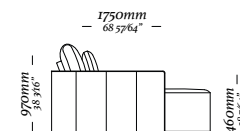

Chaise retratátil
1 volume S/ Br
Ass. 900mm
940 x 1380 x 970mm