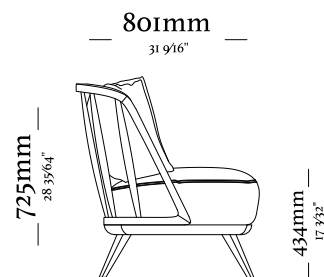

—  
L Í R I O

—  
L Í R I O

Clique aqui  
e acesse o vídeo.

---

L U N A

---

L U N A

Poltrona  
1010 x 1000 x 700

— 740mm —  
29 9/64"

— 400mm —  
15 3/4"

—  
M U L E

M U L E

Poltrona com  
pés de madeira

Poltrona giratória

—  
O S A

—  
O S A

— S L O T

— S L O T

— S O H O

— S O H O

750  
29 17,32"

810  
31 57,64"

—  
T A I

—  
T A I