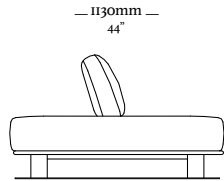

Chaise retratátil  
1 volume C/ oi Br D/E  
Ass. 900mm  
1070 x 1380 x 970mm

---

C A M B O R I Ú

C A M B O R I Ú

Chaise  
1580 x 1410 x 1120 x 895/880

Módulo  
1120 x 1130/1300 x 895/880

CIGNO

CIGNO