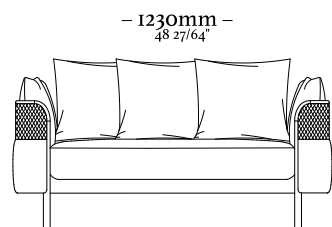

A U R A

4 Lugares com 2 braços  
2820 x 980 x 880mm

3 Lugares com 2 braços  
2320 x 980 x 880mm

Poltrona com 2 braços  
1230 x 980 x 880mm

—  
B A U H

B A U H

— 910mm —  
41 1/4"

— 960mm —  
37 3/4"

Sofá 1 lugar s/ br  
910 x 960 x 820mm

— 1050mm —  
41 1/4"

— 1630mm —  
64 1/4"

Chaise longue c/ 1 br  
1050 x 1630 x 820mm

— 1050mm —  
41 1/4"

— 960mm —  
37 3/4"

Sofá 1 lugar c/ 1 br  
1050 x 960 x 820mm