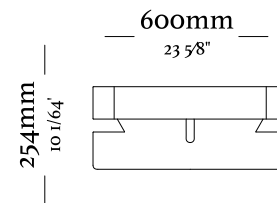

T A L H A

MH 9137  
300 x 300 x 465mm

MH 9138  
300 x 300 x 565mm

—  
T R E

—  
T R E

— Z E N I T H

Z E N I T H

— 475mm —  
— 18 3/4" —