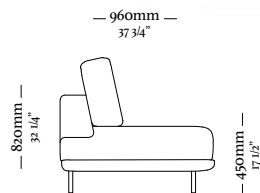

A U R A

4 Lugares com 2 braços  
2820 x 980 x 880mm

3 Lugares com 2 braços  
2320 x 980 x 880mm

Poltrona com 2 braços  
1230 x 980 x 880mm

—  
B A U H

B A U H

— 910mm —  
41 1/4"

— 960mm —  
37 3/4"

Sofá 1 lugar s/ br  
910 x 960 x 820mm

— 1050mm —  
41 1/4"

— 1630mm —  
64 1/4"

Chaise longue c/ 1 br  
1050 x 1630 x 820mm

— 1050mm —  
41 1/4"

— 960mm —  
37 3/4"

Sofá 1 lugar c/ 1 br  
1050 x 960 x 820mm

— 1730mm —  
68 1/4"

— 960mm —  
37 3/4"

Sofá 3 lugares c/ 1 br  
1730 x 960 x 820mm

— 900mm —  
35 1/2"

— 900mm —  
35 1/2"

Mesa de Centro  
900 x 900 x 320mm

— 1870mm —  
73 3/4"

— 960mm —  
37 3/4"