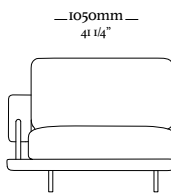

A U R A

4 Lugares com 2 braços  
2820 x 980 x 880mm

3 Lugares com 2 braços  
2320 x 980 x 880mm

Poltrona com 2 braços  
1230 x 980 x 880mm

—  
B A U H

B A U H

— 910mm —  
41 1/4"

— 960mm —  
37 3/4"

Sofá 1 lugar s/ br  
910 x 960 x 820mm

— 1050mm —  
41 1/4"

— 1630mm —  
64 1/4"

Chaise longue c/ 1 br  
1050 x 1630 x 820mm

— 1050mm —  
41 1/4"

— 960mm —  
37 3/4"

Sofá 1 lugar c/ 1 br  
1050 x 960 x 820mm

— 1730mm —  
68 1/4"

— 960mm —  
37 3/4"

Sofá 3 lugares c/ 1 br  
1730 x 960 x 820mm

— 900mm —  
35 1/2"

— 900mm —  
35 1/2"

Mesa de Centro  
900 x 900 x 320mm

— 1870mm —  
73 3/4"

— 960mm —  
37 3/4"