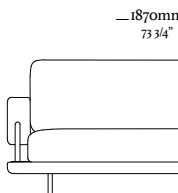

A U R A

4 Lugares com 2 braços  
2820 x 980 x 880mm

3 Lugares com 2 braços  
2320 x 980 x 880mm

Poltrona com 2 braços  
1230 x 980 x 880mm

—  
B A U H

B A U H

— 910mm —  
41 1/4"

— 960mm —  
37 3/4"

Sofá 1 lugar s/ br  
910 x 960 x 820mm

— 1050mm —  
41 1/4"

— 1630mm —  
64 1/4"

Chaise longue c/ 1 br  
1050 x 1630 x 820mm

— 1050mm —  
41 1/4"

— 960mm —  
37 3/4"

Sofá 1 lugar c/ 1 br  
1050 x 960 x 820mm

— 1730mm —  
68 1/4"

— 960mm —  
37 3/4"

Sofá 3 lugares c/ 1 br  
1730 x 960 x 820mm

— 900mm —  
35 1/2"

— 900mm —  
35 1/2"

Mesa de Centro  
900 x 900 x 320mm

— 1870mm —  
73 3/4"

— 960mm —  
37 3/4"

Sofá 3 Lugares c/ 2 br  
1870 x 960 x 820mm

— 910mm —  
64 3/4"

— 1630mm —  
64 1/4"

Chaise longue s/ br  
910 x 1630 x 820mm

—  
B E N N E

B E N N E

— B O W E D

— B O W E D