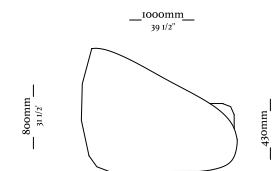

Módulo 3 lugares
2280 x 1000 x 800mm