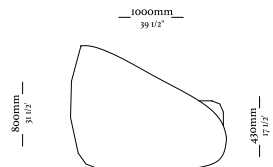

Módulo 3,5 lugares
2550 x 1000 x 800mm