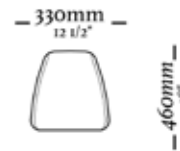

Encosto Solto 600  
C/ 02 Almofadas  
600 x 680 x 460mm

Encosto Solto 700  
C/ 01 Almofada  
700 x 520 x 460mm

Encosto Solto 700  
C/ 02 Almofadas  
700 x 680 x 460mm

Encosto Solto 900  
C/ 01 Almofada  
900 x 520 x 460mm

Encosto Solto 900  
C/ 02 Almofadas  
900 x 680 x 460mm

CONNECT

Encosto Solto 1100  
C/ 01 Almofada  
1100 x 520 x 460mm

Encosto Solto 1100  
C/ 02 Almofadas  
1100 x 680 x 460mm

Encosto Solto Canto 90°  
C/ 01 Almofada  
900 x 900 x 460mm