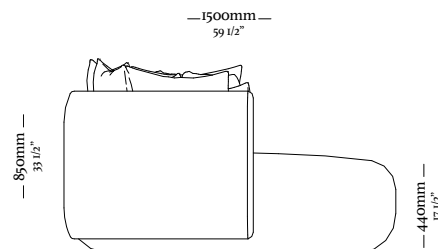

Mesa de apoio  
Tampo laminado reto  
900 x 425 x 595mm

Mesa de apoio  
Tampo laqueado chanfrado  
900 x 425 x 595mm

—  
D O M O

— D O M O

---

G Á V E A

G Á V E A

—3000mm—  
118"