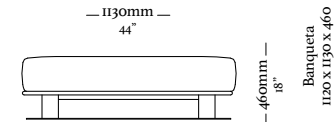

Chaise retratátil  
1 volume C/ oi Br D/E  
Ass. 900mm  
1070 x 1380 x 970mm

---

C A M B O R I Ú

C A M B O R I Ú

Chaise  
1580 x 1410 x 1120 x 895/880

Módulo  
1120 x 1130/1300 x 895/880

CIGNO

CIGNO