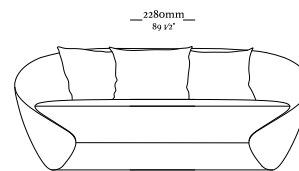

Sofá 1 lugar s/ br  
910 x 960 x 820mm

— 1050mm —  
41 1/4"

— 1630mm —  
64 1/4"

Chaise longue c/ 1 br  
1050 x 1630 x 820mm

— 1050mm —  
41 1/4"

— 960mm —  
37 3/4"

Sofá 1 lugar c/ 1 br  
1050 x 960 x 820mm

— 1730mm —  
68 1/4"

— 960mm —  
37 3/4"

Sofá 3 lugares c/ 1 br  
1730 x 960 x 820mm

— 900mm —  
35 1/2"

— 900mm —  
35 1/2"

Mesa de Centro  
900 x 900 x 320mm

— 1870mm —  
73 3/4"

— 960mm —  
37 3/4"

Sofá 3 Lugares c/ 2 br  
1870 x 960 x 820mm

— 910mm —  
64 3/4"

— 1630mm —  
64 1/4"

Chaise longue s/ br  
910 x 1630 x 820mm

—  
B E N N E

B E N N E

— B O W E D

— B O W E D

Módulo 4 lugares  
2780 x 1000 x 800mm

Módulo 3 lugares  
2280 x 1000 x 800mm

Módulo 3,5 lugares  
2550 x 1000 x 800mm

Módulo 2 lugares  
2000 x 1000 x 800mm

—  
B U D D Y