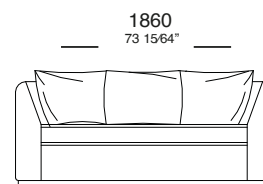

Chaise longue s/ br  
820 x 1580 x 860

Mesa de apoio  
910 x 910 x 180

—  
G E N

— G E N

— HIGH

H I G H

H Ó R U S

H Ó R U S

Chaise com 1 braço aberto  
1330x1640x760

Módulo de 1300 sem braço  
1300x1040x760

Poltrona com 2 braços 2 lugares  
1510x1040x760

Módulo de 1100 sem braço  
1100x1040x760

Canto 63 graus  
1860x1120x760

—  
L O U