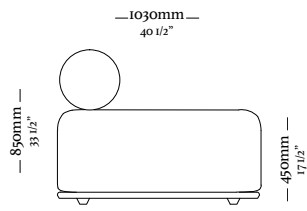

Banqueta ass. 1100  
1100 x 990 x 440

Banquetas ass. 1100  
1100 x 990 x 440

— F I N E

—  
F I O R D E

FIORDE

---

G Á V E A

G Á V E A

4 lugares c/ 2 br  
3000 x 980 x 860

Chaise longue s/ br  
820 x 1580 x 860

3 lugares c/ 2 br  
2200 x 980 x 860

1 lugar s/ br  
820 x 980 x 860

3 lugares c/ 1 br  
1910 x 980 x 860

Banqueta  
960 x 960 x 490

Chaise longue s/ br  
820 x 1580 x 860

Mesa de apoio  
910 x 910 x 180

—  
G E N

— G E N

— HIGH

H I G H

H Ó R U S

H Ó R U S

Chaise com 1 braço aberto  
1330x1640x760

Módulo de 1300 sem braço  
1300x1040x760

Poltrona com 2 braços 2 lugares  
1510x1040x760

Módulo de 1100 sem braço  
1100x1040x760

Canto 63 graus  
1860x1120x760

—  
L O U