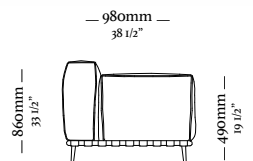

Módulo c / br ass. 900  
Largura do braço: 360  
1250 x 990 x 780

Módulo c / br ass. 900  
1250 x 990 x 780

Módulo c / br ass. 1100  
Largura do braço: 360  
1450 x 990 x 780

Módulo c / br ass. 1100  
1450 x 990 x 780

Módulo s / br ass. 900  
900 x 990 x 780

Módulo s / br ass. 900  
900 x 990 x 780

Módulo s / br ass. 1100  
1100 x 990 x 780

Módulo s / br ass. 1100  
1100 x 990 x 780

Banqueta ass. 900  
900 x 970 x 440

Banqueta ass. 900  
900 x 970 x 440

Banqueta ass. 1100  
1100 x 990 x 440

Banquetas ass. 1100  
1100 x 990 x 440

— F I N E

—  
F I O R D E

FIORDE

---

G Á V E A

G Á V E A

4 lugares c/ 2 br  
3000 x 980 x 860

Chaise longue s/ br  
820 x 1580 x 860

3 lugares c/ 2 br  
2200 x 980 x 860

1 lugar s/ br  
820 x 980 x 860

3 lugares c/ 1 br  
1910 x 980 x 860

Banqueta  
960 x 960 x 490