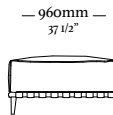

Banqueta ass. 1100  
1100 x 990 x 440

Banquetas ass. 1100  
1100 x 990 x 440

— F I N E

—  
F I O R D E

FIORDE

---

G Á V E A

G Á V E A

4 lugares c/ 2 br  
3000 x 980 x 860

Chaise longue s/ br  
820 x 1580 x 860

3 lugares c/ 2 br  
2200 x 980 x 860

1 lugar s/ br  
820 x 980 x 860

3 lugares c/ 1 br  
1910 x 980 x 860

Banqueta  
960 x 960 x 490

Chaise longue s/ br  
820 x 1580 x 860

Mesa de apoio  
910 x 910 x 180

—  
G E N

— G E N

— HIGH

H I G H

H Ó R U S

H Ó R U S