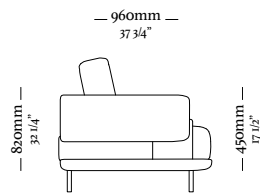

A U R A

4 Lugares com 2 braços  
2820 x 980 x 880mm

3 Lugares com 2 braços  
2320 x 980 x 880mm

Poltrona com 2 braços  
1230 x 980 x 880mm

—  
B A U H

B A U H

— 910mm —  
41 1/4"

— 960mm —  
37 3/4"

Sofá 1 lugar s/ br  
910 x 960 x 820mm

— 1050mm —  
41 1/4"

— 1630mm —  
64 1/4"

Chaise longue c/ 1 br  
1050 x 1630 x 820mm

— 1050mm —  
41 1/4"

— 960mm —  
37 3/4"

Sofá 1 lugar c/ 1 br  
1050 x 960 x 820mm

— 1730mm —  
68 1/4"

— 960mm —  
37 3/4"

Sofá 3 lugares c/ 1 br  
1730 x 960 x 820mm

— 900mm —  
35 1/2"

— 900mm —  
35 1/2"

Mesa de Centro  
900 x 900 x 320mm

— 1870mm —  
73 3/4"

— 960mm —  
37 3/4"

Sofá 3 Lugares c/ 2 br  
1870 x 960 x 820mm

— 910mm —  
64 3/4"

— 1630mm —  
64 1/4"

Chaise longue s/ br  
910 x 1630 x 820mm

—  
B E N N E

B E N N E

— B O W E D

— B O W E D