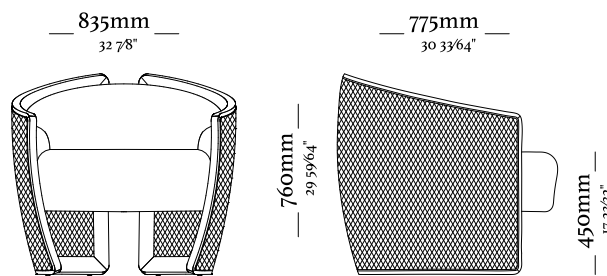

— 850mm —  
33"

— 820mm —  
32"

Poltrona  
850 x 820 x 830

—  
J U R U Á

—  
J U R U Á

Poltrona  
730 x 860 x 850

LAGUNA

[Clique aqui  
e acesse o vídeo.](#)

L A G U N A

—  
L Í R I O

—  
L Í R I O

Clique aqui  
e acesse o vídeo.

— 870mm —  
34 1/4"

— 800mm —  
31 1/2"

— 770mm —  
30 5/16"

— 460mm —  
18 1/8"

—  
L Í R I O

—  
L Í R I O

Clique aqui  
e acesse o vídeo.

---

L U N A

---

L U N A

Poltrona  
1010 x 1000 x 700