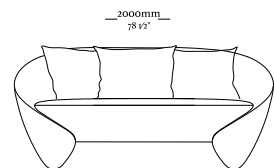

A U R A

4 Lugares com 2 braços  
2820 x 980 x 880mm

3 Lugares com 2 braços  
2320 x 980 x 880mm

Poltrona com 2 braços  
1230 x 980 x 880mm

—  
B A U H

B A U H

— 910mm —  
41 1/4"

— 960mm —  
37 3/4"

— 1730mm —  
68 1/4"

— 960mm —  
37 3/4"

Sofá 3 lugares c/ 1 br  
1730 x 960 x 820mm

— 900mm —  
35 1/2"

— 900mm —  
35 1/2"

Mesa de Centro  
900 x 900 x 320mm

— 1870mm —  
73 3/4"

— 960mm —  
37 3/4"

Sofá 3 Lugares c/ 2 br  
1870 x 960 x 820mm

— 910mm —  
64 3/4"

— 1630mm —  
64 1/4"

Chaise longue s/ br  
910 x 1630 x 820mm

—  
B E N N E

B E N N E

— B O W E D

— B O W E D

Módulo 4 lugares  
2780 x 1000 x 800mm

Módulo 3 lugares  
2280 x 1000 x 800mm

Módulo 3,5 lugares  
2550 x 1000 x 800mm

Módulo 2 lugares  
2000 x 1000 x 800mm

—  
B U D D Y