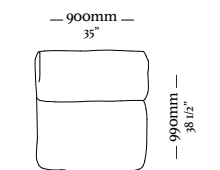

Módulo c / br ass. 900  
Largura do braço: 360  
1250 x 990 x 780

Módulo c / br ass. 900  
1250 x 990 x 780

Módulo c / br ass. 1100  
Largura do braço: 360  
1450 x 990 x 780

Módulo c / br ass. 1100  
1450 x 990 x 780

Módulo s / br ass. 900  
900 x 990 x 780

Módulo s / br ass. 900  
900 x 990 x 780

Módulo s / br ass. 1100  
1100 x 990 x 780

Módulo s / br ass. 1100  
1100 x 990 x 780

Banqueta ass. 900  
900 x 970 x 440

Banqueta ass. 900  
900 x 970 x 440