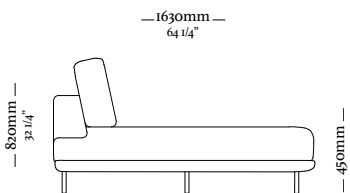

A U R A

4 Lugares com 2 braços  
2820 x 980 x 880mm

3 Lugares com 2 braços  
2320 x 980 x 880mm

Poltrona com 2 braços  
1230 x 980 x 880mm

—  
B A U H

B A U H

— 910mm —  
41 1/4"

— 960mm —  
37 3/4"

Sofá 1 lugar s/ br  
910 x 960 x 820mm

— 1050mm —  
41 1/4"

— 1630mm —  
64 1/4"

Chaise longue c/ 1 br  
1050 x 1630 x 820mm

— 1050mm —  
41 1/4"

— 960mm —  
37 3/4"

Sofá 1 lugar c/ 1 br  
1050 x 960 x 820mm

— 1730mm —  
68 1/4"

— 960mm —  
37 3/4"

Sofá 3 lugares c/ 1 br  
1730 x 960 x 820mm

— 900mm —  
35 1/2"

— 900mm —  
35 1/2"

Mesa de Centro  
900 x 900 x 320mm

— 1870mm —  
73 3/4"

— 960mm —  
37 3/4"

Sofá 3 Lugares c/ 2 br  
1870 x 960 x 820mm

— 910mm —  
64 3/4"

— 1630mm —  
64 1/4"

Chaise longue s/ br  
910 x 1630 x 820mm

—  
B E N N E

B E N N E

— B O W E D

— B O W E D