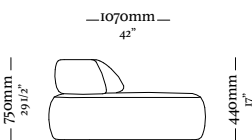

Módulo s/ mesa
Esquerdo
2340 x 1070 x 750