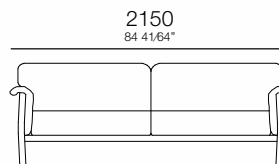

Sofá 3 lugares
C/ 2 BR