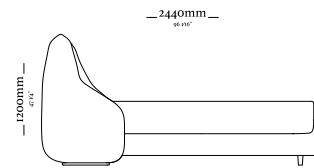

Z A H A

Cama 193
3710 x 2440 x 1200mm