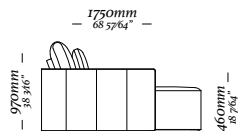

Módulo 4 lugares  
2780 x 1000 x 800mm

Módulo 3 lugares  
2280 x 1000 x 800mm

Módulo 3,5 lugares  
2550 x 1000 x 800mm

Módulo 2 lugares  
2000 x 1000 x 800mm

—  
B U D D Y

# B U D D Y

Chaise retratátil  
3 volumes ass. 1100mm  
3680 x 1380 x 970mm

Chaise retratátil  
3 volumes ass. 900mm  
3080 x 1380 x 970mm

Chaise retratátil  
2 volumes ass. 1100mm  
2540 x 1380 x 970mm

Chaise retratátil  
2 volumes ass. 900mm  
2140 x 1380 x 970mm