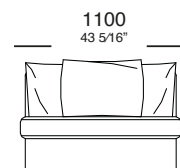

Módulo 4 lugares  
2780 x 1000 x 800mm

Módulo 3 lugares  
2280 x 1000 x 800mm

Módulo 3,5 lugares  
2550 x 1000 x 800mm

Módulo 2 lugares  
2000 x 1000 x 800mm

—  
B U D D Y

4 lugares c/ 2 br  
3000 x 980 x 860

Chaise longue s/ br  
820 x 1580 x 860

3 lugares c/ 2 br  
2200 x 980 x 860

1 lugar s/ br  
820 x 980 x 860

3 lugares c/ 1 br  
1910 x 980 x 860

Banqueta  
960 x 960 x 490

Chaise longue s/ br  
820 x 1580 x 860

Mesa de apoio  
910 x 910 x 180

—  
G E N

— G E N

— HIGH

H I G H

H Ó R U S

H Ó R U S

Chaise com 1 braço aberto  
1330x1640x760

Módulo de 1300 sem braço  
1300x1040x760

Poltrona com 2 braços 2 lugares  
1510x1040x760

Módulo de 1100 sem braço  
1100x1040x760

Canto 63 graus  
1860x1120x760

—  
L O U