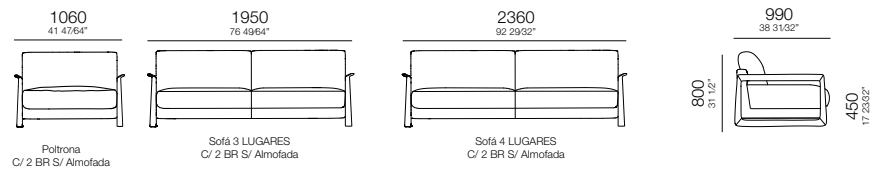

Módulo c / br ass. 900  
Largura do braço: 360  
1250 x 990 x 780

Módulo c / br ass. 900  
1250 x 990 x 780

Módulo c / br ass. 1100  
Largura do braço: 360  
1450 x 990 x 780

Módulo c / br ass. 1100  
1450 x 990 x 780

Módulo s / br ass. 900  
900 x 990 x 780

Módulo s / br ass. 900  
900 x 990 x 780

Módulo s / br ass. 1100  
1100 x 990 x 780

Módulo s / br ass. 1100  
1100 x 990 x 780

Banqueta ass. 900  
900 x 970 x 440

Banqueta ass. 900  
900 x 970 x 440

Banqueta ass. 1100  
1100 x 990 x 440

Banquetas ass. 1100  
1100 x 990 x 440

— F I N E

—  
F I O R D E

FIORDE

---

G Á V E A

G Á V E A