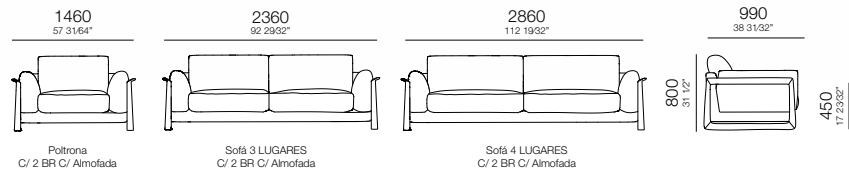

Módulo c / br ass. 900  
Largura do braço: 360  
1250 x 990 x 780

Módulo c / br ass. 900  
1250 x 990 x 780

Módulo c / br ass. 1100  
Largura do braço: 360  
1450 x 990 x 780

Módulo c / br ass. 1100  
1450 x 990 x 780

Módulo s / br ass. 900  
900 x 990 x 780

Módulo s / br ass. 900  
900 x 990 x 780

Módulo s / br ass. 1100  
1100 x 990 x 780

Módulo s / br ass. 1100  
1100 x 990 x 780

Banqueta ass. 900  
900 x 970 x 440

Banqueta ass. 900  
900 x 970 x 440

Banqueta ass. 1100  
1100 x 990 x 440

Banquetas ass. 1100  
1100 x 990 x 440

— F I N E

—  
F I O R D E

FIORDE

---

G Á V E A

G Á V E A