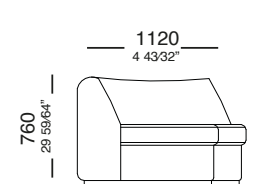

Módulo c / br ass. 900  
Largura do braço: 360  
1250 x 990 x 780

Módulo c / br ass. 900  
1250 x 990 x 780

Módulo c / br ass. 1100  
Largura do braço: 360  
1450 x 990 x 780

Módulo c / br ass. 1100  
1450 x 990 x 780

Banqueta ass. 1100  
1100 x 990 x 440

Banquetas ass. 1100  
1100 x 990 x 440

— F I N E

—  
F I O R D E

FIORDE

---

G Á V E A

G Á V E A

Chaise longue s/ br  
820 x 1580 x 860

Mesa de apoio  
910 x 910 x 180

—  
G E N

— G E N

— HIGH

H I G H

H Ó R U S

H Ó R U S

Chaise com 1 braço aberto  
1330x1640x760

Módulo de 1300 sem braço  
1300x1040x760

Poltrona com 2 braços 2 lugares  
1510x1040x760

Módulo de 1100 sem braço  
1100x1040x760

Canto 63 graus  
1860x1120x760

—  
L O U