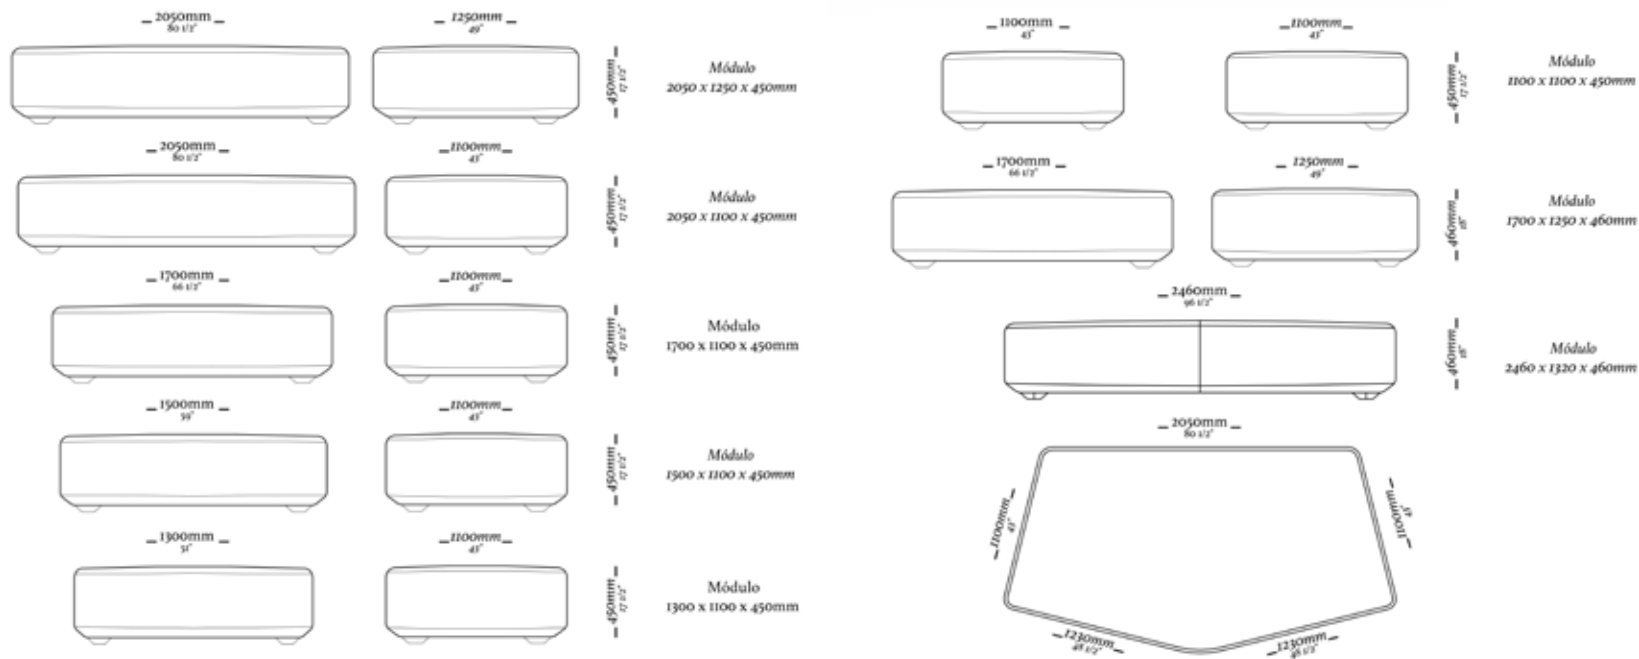

Clique aqui
e acesse o vídeo.

CONNECT