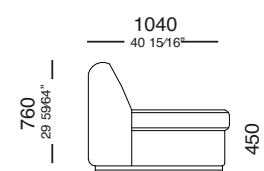

Módulo de 1300 sem braço
1300x1040x760