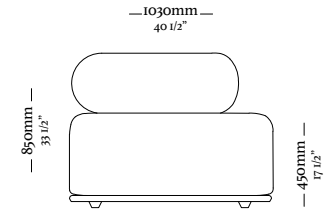

Banqueta ass. 1100  
1100 x 990 x 440

Banquetas ass. 1100  
1100 x 990 x 440

— F I N E

—  
F I O R D E

FIORDE

---

G Á V E A

G Á V E A

4 lugares c/ 2 br  
3000 x 980 x 860

Chaise longue s/ br  
820 x 1580 x 860

3 lugares c/ 2 br  
2200 x 980 x 860

1 lugar s/ br  
820 x 980 x 860

3 lugares c/ 1 br  
1910 x 980 x 860

Banqueta  
960 x 960 x 490

Chaise longue s/ br  
820 x 1580 x 860

Mesa de apoio  
910 x 910 x 180

—  
G E N

— G E N

— HIGH

H I G H

H Ó R U S

H Ó R U S