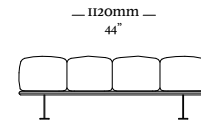

Chaise retratátil  
1 volume C/ oi Br D/E  
Ass. 900mm  
1070 x 1380 x 970mm

---

C A M B O R I Ú

C A M B O R I Ú

Chaise  
1580 x 1410 x 1120 x 895/880

Módulo  
1120 x 1130/1300 x 895/880

CIGNO

CIGNO