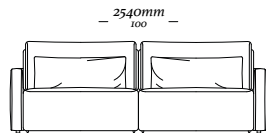

Chaise retratátil
2 volumes ass. 1100mm
2540 x 1380 x 970mm