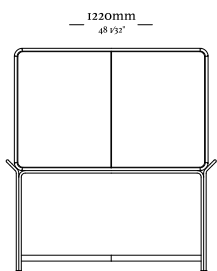

T U P Ã

Mod. C/ portas de
MDF laminado