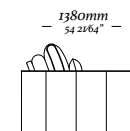

Sofá 3 Lugares c/ 2 br  
1870 x 960 x 820mm

— 910mm —  
64 3/4"

— 1630mm —  
64 1/4"

Chaise longue s/ br  
910 x 1630 x 820mm

—  
B E N N E

B E N N E

— B O W E D

— B O W E D

Módulo 4 lugares  
2780 x 1000 x 800mm

Módulo 3 lugares  
2280 x 1000 x 800mm

Módulo 3,5 lugares  
2550 x 1000 x 800mm

Módulo 2 lugares  
2000 x 1000 x 800mm

—  
B U D D Y

# B U D D Y

Chaise retratátil  
3 volumes ass. 1100mm  
3680 x 1380 x 970mm

Chaise retratátil  
3 volumes ass. 900mm  
3080 x 1380 x 970mm

Chaise retratátil  
2 volumes ass. 1100mm  
2540 x 1380 x 970mm

Chaise retratátil  
2 volumes ass. 900mm  
2140 x 1380 x 970mm

Chaise retratátil  
1 volume C/ oi Br D/E  
Ass. 1100mm  
1270 x 1380 x 970mm

Chaise retratátil  
1 volume S/ Br  
Ass. 900mm  
940 x 1380 x 970mm

Chaise retratátil  
1 volume S/ Br  
Ass. 1100mm  
1140 x 1380 x 970mm