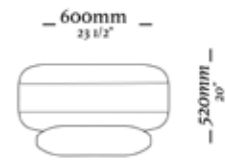

460  
18" 7/64

—  
C L I P

—  
C L I P

CONNECT

Clique aqui  
e acesse o vídeo.

CONNECT

CONNECT

Encosto Solto 600  
C/ 01 Almofada  
600 x 520 x 460mm

Encosto Solto 600  
C/ 02 Almofadas  
600 x 680 x 460mm

Encosto Solto 700  
C/ 01 Almofada  
700 x 520 x 460mm

Encosto Solto 700  
C/ 02 Almofadas  
700 x 680 x 460mm

Encosto Solto 900  
C/ 01 Almofada  
900 x 520 x 460mm