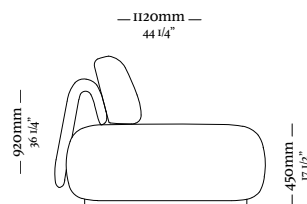

Módulo c / br ass. 900  
Largura do braço: 360  
1250 x 990 x 780

Módulo c / br ass. 900  
1250 x 990 x 780

Módulo c / br ass. 1100  
Largura do braço: 360  
1450 x 990 x 780

Módulo c / br ass. 1100  
1450 x 990 x 780

Módulo central  
Ass. 1150  
1150 x 1010 x 750

Módulo central  
Ass. 1150  
1150 x 1010 x 750

Módulo c/ mesa  
Direito  
2970 x 1200 x 750

Módulo c/ mesa  
Direito  
2970 x 1200 x 750

Módulo c/ mesa  
Esquerdo  
2970 x 1200 x 750

Módulo c/ mesa  
Esquerdo  
2970 x 1200 x 750

Módulo s/ mesa  
Direito  
2340 x 1070 x 750

Módulo s/ mesa  
Direito  
2340 x 1070 x 750

Módulo s/ mesa  
Esquerdo  
2340 x 1070 x 750

Módulo s/ mesa  
Esquerdo  
2340 x 1070 x 750

—  
P A I P E

— P A I P E

Mod. c/ 1 br ass. 1130  
1360 x 1120 x 920mm

Mod. s/ br 1120  
1120 x 1120 x 920mm

Mod. c/ 1 br ass. 930  
1160 x 1120 x 920mm

Banqueta  
1080 x 1080 x 450mm

Mod. s/ br 1320  
1320 x 1120 x 920mm