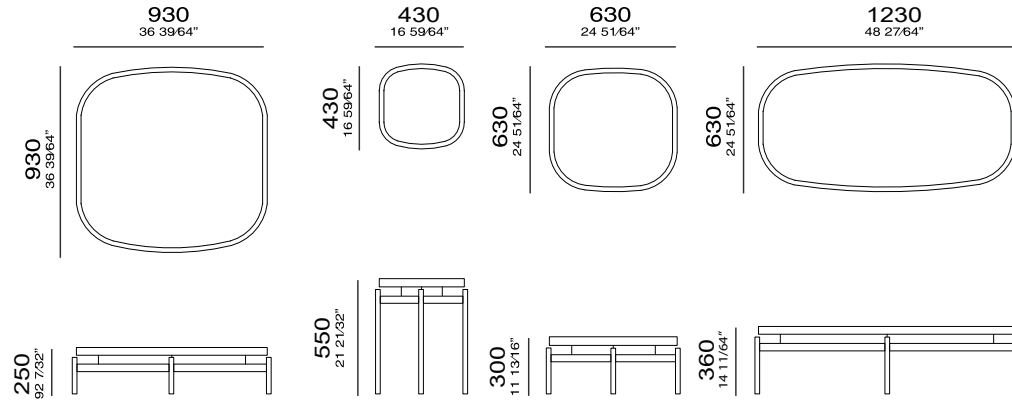

—  
U N A S

U N A S

— 900mm —  
35 7/16"

— 800mm —  
31 1/2"

— 860mm —  
33 55/64"

— 450mm —  
17 23/32"

— V E L O

—  
V E L O

—  
W I N

— W I N

MESAS DE APOIO &  
MESAS DE CENTRO

—  
A R C

ARC

—  
F R A M E

—  
F R A M E

— GRAVIOLA

—  
G R A V I O L A

—  
I N H O T I M

—  
I N H O T I M

MH 9130  
500 x 400 x 440mm

MH 9129  
690 x 600 x 340mm

MH 9128  
1200 x 690 x 240mm

---

K O R A