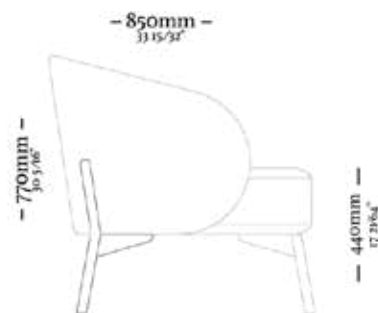

—  
L Í R I O

—  
L Í R I O

Clique aqui  
e acesse o vídeo.

---

L U N A

---

L U N A

Poltrona  
1010 x 1000 x 700

— 740mm —  
29 9/64"

— 400mm —  
15 3/4"

—  
M U L E

M U L E

Poltrona com  
pés de madeira

Poltrona giratória

—  
O S A

—  
O S A