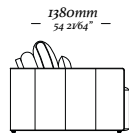

A U R A

4 Lugares com 2 braços  
2820 x 980 x 880mm

3 Lugares com 2 braços  
2320 x 980 x 880mm

Poltrona com 2 braços  
1230 x 980 x 880mm

—  
B A U H

B A U H

— 910mm —  
41 1/4"

— 960mm —  
37 3/4"

Sofá 3 Lugares c/ 2 br  
1870 x 960 x 820mm

— 910mm —  
64 3/4"

— 1630mm —  
64 1/4"

Chaise longue s/ br  
910 x 1630 x 820mm

—  
B E N N E

B E N N E

— B O W E D

— B O W E D

Módulo 4 lugares  
2780 x 1000 x 800mm

Módulo 3 lugares  
2280 x 1000 x 800mm

Módulo 3,5 lugares  
2550 x 1000 x 800mm

Módulo 2 lugares  
2000 x 1000 x 800mm

—  
B U D D Y

# B U D D Y

Chaise retratátil  
3 volumes ass. 1100mm  
3680 x 1380 x 970mm

Chaise retratátil  
3 volumes ass. 900mm  
3080 x 1380 x 970mm

Chaise retratátil  
2 volumes ass. 1100mm  
2540 x 1380 x 970mm

Chaise retratátil  
2 volumes ass. 900mm  
2140 x 1380 x 970mm