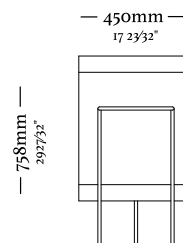

---

T U P Ã

—  
T U P Ã

*Balcão 4 portas*  
2561 x 450 x 758 mm

*Balcão 3 portas*  
1971 x 450 x 758 mm

*Balcão 2 portas*  
1381 x 450 x 758 mm

MESAS DE JANTAR

—  
A R A