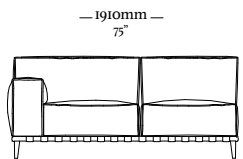

Módulo s / br ass. 900  
900 x 990 x 780

Módulo s / br ass. 900  
900 x 990 x 780

Módulo s / br ass. 1100  
1100 x 990 x 780

Módulo s / br ass. 1100  
1100 x 990 x 780

Banqueta ass. 900  
900 x 970 x 440

Banqueta ass. 900  
900 x 970 x 440

Banqueta ass. 1100  
1100 x 990 x 440

Banquetas ass. 1100  
1100 x 990 x 440

— F I N E

—  
F I O R D E

FIORDE

---

G Á V E A

G Á V E A

4 lugares c/ 2 br  
3000 x 980 x 860

Chaise longue s/ br  
820 x 1580 x 860

3 lugares c/ 2 br  
2200 x 980 x 860

1 lugar s/ br  
820 x 980 x 860

3 lugares c/ 1 br  
1910 x 980 x 860

Banqueta  
960 x 960 x 490

Chaise longue s/ br  
820 x 1580 x 860

Mesa de apoio  
910 x 910 x 180

—  
G E N

— G E N

— HIGH

H I G H

H Ó R U S

H Ó R U S