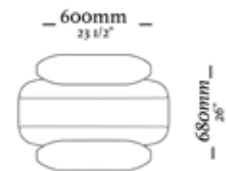

460  
18" 7/64

—  
C L I P

—  
C L I P

CONNECT

Clique aqui  
e acesse o vídeo.

CONNECT

CONNECT

Encosto Solto 600  
C/ 01 Almofada  
600 x 520 x 460mm

Encosto Solto 600  
C/ 02 Almofadas  
600 x 680 x 460mm

Encosto Solto 700  
C/ 01 Almofada  
700 x 520 x 460mm

Encosto Solto 700  
C/ 02 Almofadas  
700 x 680 x 460mm

Encosto Solto 900  
C/ 01 Almofada  
900 x 520 x 460mm