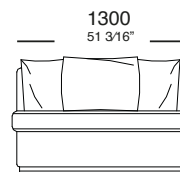

Módulo 4 lugares  
2780 x 1000 x 800mm

Módulo 3 lugares  
2280 x 1000 x 800mm

Módulo 3,5 lugares  
2550 x 1000 x 800mm

Módulo 2 lugares  
2000 x 1000 x 800mm

—  
B U D D Y

4 lugares c/ 2 br  
3000 x 980 x 860

Chaise longue s/ br  
820 x 1580 x 860

3 lugares c/ 2 br  
2200 x 980 x 860

1 lugar s/ br  
820 x 980 x 860

3 lugares c/ 1 br  
1910 x 980 x 860

Banqueta  
960 x 960 x 490

Chaise longue s/ br  
820 x 1580 x 860

Mesa de apoio  
910 x 910 x 180

—  
G E N

— G E N

— HIGH

H I G H

H Ó R U S

H Ó R U S

Chaise com 1 braço aberto  
1330x1640x760

Módulo de 1300 sem braço  
1300x1040x760

Poltrona com 2 braços 2 lugares  
1510x1040x760

Módulo de 1100 sem braço  
1100x1040x760

Canto 63 graus  
1860x1120x760

—  
L O U