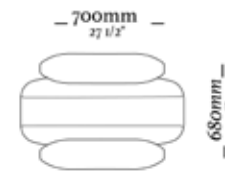

460  
18" 7/64

—  
C L I P

—  
C L I P

CONNECT

Clique aqui  
e acesse o vídeo.

CONNECT

CONNECT

Encosto Solto 600  
C/ 01 Almofada  
600 x 520 x 460mm

Encosto Solto 600  
C/ 02 Almofadas  
600 x 680 x 460mm

Encosto Solto 700  
C/ 01 Almofada  
700 x 520 x 460mm

Encosto Solto 700  
C/ 02 Almofadas  
700 x 680 x 460mm

Encosto Solto 900  
C/ 01 Almofada  
900 x 520 x 460mm