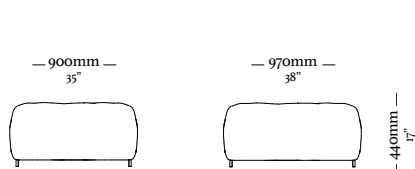

Módulo c / br ass. 900  
Largura do braço: 360  
1250 x 990 x 780

Módulo c / br ass. 900  
1250 x 990 x 780

Módulo c / br ass. 1100  
Largura do braço: 360  
1450 x 990 x 780

Módulo c / br ass. 1100  
1450 x 990 x 780

Módulo s / br ass. 900  
900 x 990 x 780

Módulo s / br ass. 900  
900 x 990 x 780

Módulo s / br ass. 1100  
1100 x 990 x 780

Módulo s / br ass. 1100  
1100 x 990 x 780

Banqueta ass. 900  
900 x 970 x 440

Banqueta ass. 900  
900 x 970 x 440

Banqueta ass. 1100  
1100 x 990 x 440

Banquetas ass. 1100  
1100 x 990 x 440

— F I N E

—  
F I O R D E

FIORDE

---

G Á V E A

G Á V E A