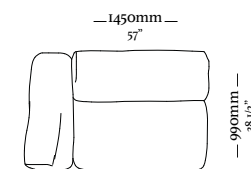

Encosto Solto 900  
C/ 02 Almofadas  
900 x 680 x 460mm

CONNECT

Encosto Solto 1100  
C/ 01 Almofada  
1100 x 520 x 460mm

Encosto Solto 1100  
C/ 02 Almofadas  
1100 x 680 x 460mm

Encosto Solto Canto 90°  
C/ 01 Almofada  
900 x 900 x 460mm

Encosto Solto Canto 101°  
C/ 01 Almofada  
970 x 970 x 460mm

Mesa de apoio  
Tampo laminado reto  
900 x 425 x 595mm

Mesa de apoio  
Tampo laqueado chanfrado  
900 x 425 x 595mm

— E N L A C E

E N L A C E

Módulo c / br ass. 900  
Largura do braço: 360  
1250 x 990 x 780

Módulo c / br ass. 900  
1250 x 990 x 780

Módulo c / br ass. 1100  
Largura do braço: 360  
1450 x 990 x 780

Módulo c / br ass. 1100  
1450 x 990 x 780