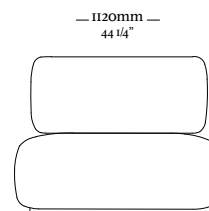

— 1120 —  
44 3/8"

— 1200 —  
47 1/4"

— 1700 —  
66 5/8"

Chaise retrátil  
Ass. 900mm C/ iBR S/ enfeite  
1120x1200x860mm

—  
O R L A

ORLA

Módulo central  
Ass. 1500  
1500 x 1010 x 750

Módulo central  
Ass. 1500  
1500 x 1010 x 750

Módulo central  
Ass. 1150  
1150 x 1010 x 750

Módulo central  
Ass. 1150  
1150 x 1010 x 750

Módulo c/ mesa  
Direito  
2970 x 1200 x 750

Módulo c/ mesa  
Direito  
2970 x 1200 x 750

Módulo c/ mesa  
Esquerdo  
2970 x 1200 x 750

Módulo c/ mesa  
Esquerdo  
2970 x 1200 x 750

Módulo s/ mesa  
Direito  
2340 x 1070 x 750

Módulo s/ mesa  
Direito  
2340 x 1070 x 750

Módulo s/ mesa  
Esquerdo  
2340 x 1070 x 750

Módulo s/ mesa  
Esquerdo  
2340 x 1070 x 750

—  
P A I P E

— P A I P E

Mod. c/ 1 br ass. 1130  
1360 x 1120 x 920mm

Mod. s/ br 1120  
1120 x 1120 x 920mm

Mod. c/ 1 br ass. 930  
1160 x 1120 x 920mm

Banqueta  
1080 x 1080 x 450mm

Mod. s/ br 1320  
1320 x 1120 x 920mm