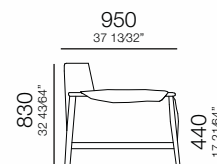

Chaise longue s/ br  
820 x 1580 x 860

Mesa de apoio  
910 x 910 x 180

—  
G E N

— G E N

— HIGH

H I G H

H Ó R U S

H Ó R U S

Chaise com 1 braço aberto  
1330x1640x760

Módulo de 1300 sem braço  
1300x1040x760

Poltrona com 2 braços 2 lugares  
1510x1040x760

Módulo de 1100 sem braço  
1100x1040x760

Canto 63 graus  
1860x1120x760

—  
L O U

LOU

Poltrona  
C/ 2 BR

Sofá 2 lugares  
C/ 2 BR

Sofá 3 lugares  
C/ 2 BR

—  
L U X

L U X

---

M A R A G O G I