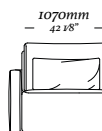

Chaise retratátil
1 volume C/ oi Br D/E
Ass. 900mm
1070 x 1380 x 970mm