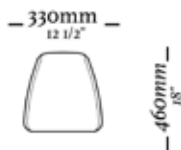

Encosto Solto 600  
C/ 02 Almofadas  
600 x 680 x 460mm

Encosto Solto 700  
C/ 01 Almofada  
700 x 520 x 460mm

Encosto Solto 700  
C/ 02 Almofadas  
700 x 680 x 460mm

Encosto Solto 900  
C/ 01 Almofada  
900 x 520 x 460mm

Encosto Solto 900  
C/ 02 Almofadas  
900 x 680 x 460mm

CONNECT

Encosto Solto 1100  
C/ 01 Almofada  
1100 x 520 x 460mm

Encosto Solto 1100  
C/ 02 Almofadas  
1100 x 680 x 460mm

Encosto Solto Canto 90°  
C/ 01 Almofada  
900 x 900 x 460mm