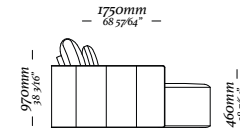

Módulo 4 lugares  
2780 x 1000 x 800mm

Módulo 3 lugares  
2280 x 1000 x 800mm

Módulo 3,5 lugares  
2550 x 1000 x 800mm

Módulo 2 lugares  
2000 x 1000 x 800mm

—  
B U D D Y

# B U D D Y

Chaise retratátil  
3 volumes ass. 1100mm  
3680 x 1380 x 970mm

Chaise retratátil  
3 volumes ass. 900mm  
3080 x 1380 x 970mm

Chaise retratátil  
2 volumes ass. 1100mm  
2540 x 1380 x 970mm

Chaise retratátil  
2 volumes ass. 900mm  
2140 x 1380 x 970mm