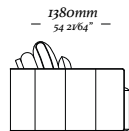

Sofá 3 Lugares c/ 2 br  
1870 x 960 x 820mm

— 910mm —  
64 3/4"

— 1630mm —  
64 1/4"

Chaise longue s/ br  
910 x 1630 x 820mm

—  
B E N N E

B E N N E

— B O W E D

— B O W E D

Módulo 4 lugares  
2780 x 1000 x 800mm

Módulo 3 lugares  
2280 x 1000 x 800mm

Módulo 3,5 lugares  
2550 x 1000 x 800mm

Módulo 2 lugares  
2000 x 1000 x 800mm

—  
B U D D Y

# B U D D Y

Chaise retratátil  
3 volumes ass. 1100mm  
3680 x 1380 x 970mm

Chaise retratátil  
3 volumes ass. 900mm  
3080 x 1380 x 970mm

Chaise retratátil  
2 volumes ass. 1100mm  
2540 x 1380 x 970mm

Chaise retratátil  
2 volumes ass. 900mm  
2140 x 1380 x 970mm

Chaise retratátil  
1 volume C/ oi Br D/E  
Ass. 1100mm  
1270 x 1380 x 970mm

Chaise retratátil  
1 volume S/ Br  
Ass. 900mm  
940 x 1380 x 970mm

Chaise retratátil  
1 volume S/ Br  
Ass. 1100mm  
1140 x 1380 x 970mm