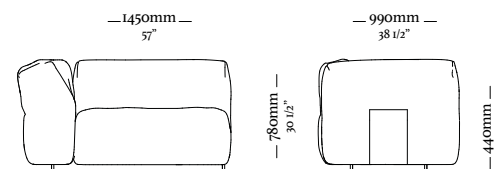

Encosto Solto 900  
C/ 02 Almofadas  
900 x 680 x 460mm

CONNECT

Encosto Solto 1100  
C/ 01 Almofada  
1100 x 520 x 460mm

Encosto Solto 1100  
C/ 02 Almofadas  
1100 x 680 x 460mm

Encosto Solto Canto 90°  
C/ 01 Almofada  
900 x 900 x 460mm

Encosto Solto Canto 101°  
C/ 01 Almofada  
970 x 970 x 460mm

Mesa de apoio  
Tampo laminado reto  
900 x 425 x 595mm

Mesa de apoio  
Tampo laqueado chanfrado  
900 x 425 x 595mm

— E N L A C E

E N L A C E

Módulo c / br ass. 900  
Largura do braço: 360  
1250 x 990 x 780

Módulo c / br ass. 900  
1250 x 990 x 780

Módulo c / br ass. 1100  
Largura do braço: 360  
1450 x 990 x 780

Módulo c / br ass. 1100  
1450 x 990 x 780