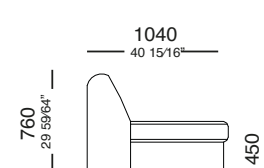

Módulo de 1100 sem braço
1100x1040x760