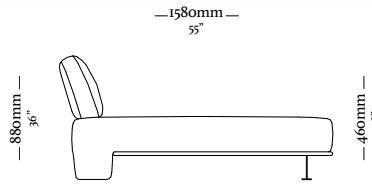

C A M B O R I Ú

Chaise
1580 x 1410 x 1120 x 895/880