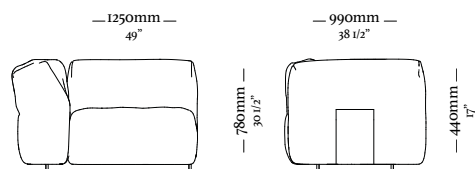

Encosto Solto 900  
C/ 02 Almofadas  
900 x 680 x 460mm

CONNECT

Encosto Solto 1100  
C/ 01 Almofada  
1100 x 520 x 460mm

Encosto Solto 1100  
C/ 02 Almofadas  
1100 x 680 x 460mm

Encosto Solto Canto 90°  
C/ 01 Almofada  
900 x 900 x 460mm

Módulo c / br ass. 900  
Largura do braço: 360  
1250 x 990 x 780

Módulo c / br ass. 900  
1250 x 990 x 780

Módulo c / br ass. 1100  
Largura do braço: 360  
1450 x 990 x 780

Módulo c / br ass. 1100  
1450 x 990 x 780