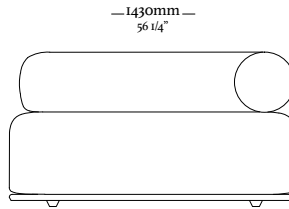

Banqueta ass. 1100  
1100 x 990 x 440

Banquetas ass. 1100  
1100 x 990 x 440

— F I N E

—  
F I O R D E

FIORDE

---

G Á V E A

G Á V E A

4 lugares c/ 2 br  
3000 x 980 x 860

Chaise longue s/ br  
820 x 1580 x 860

3 lugares c/ 2 br  
2200 x 980 x 860

1 lugar s/ br  
820 x 980 x 860

3 lugares c/ 1 br  
1910 x 980 x 860

Banqueta  
960 x 960 x 490

Chaise longue s/ br  
820 x 1580 x 860

Mesa de apoio  
910 x 910 x 180

—  
G E N

— G E N

— HIGH

H I G H

H Ó R U S

H Ó R U S