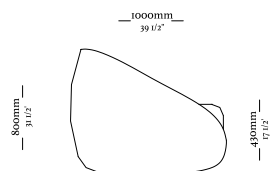

Sofá 3 Lugares c/ 2 br  
1870 x 960 x 820mm

— 910mm —  
64 3/4"

— 1630mm —  
64 1/4"

Chaise longue s/ br  
910 x 1630 x 820mm

—  
B E N N E

B E N N E

— B O W E D

— B O W E D