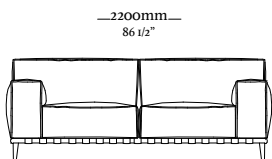

Módulo s / br ass. 900  
900 x 990 x 780

Módulo s / br ass. 900  
900 x 990 x 780

Módulo s / br ass. 1100  
1100 x 990 x 780

Módulo s / br ass. 1100  
1100 x 990 x 780

Banqueta ass. 900  
900 x 970 x 440

Banqueta ass. 900  
900 x 970 x 440

Banqueta ass. 1100  
1100 x 990 x 440

Banquetas ass. 1100  
1100 x 990 x 440

— F I N E

—  
F I O R D E

FIORDE

---

G Á V E A

G Á V E A

4 lugares c/ 2 br  
3000 x 980 x 860

Chaise longue s/ br  
820 x 1580 x 860

3 lugares c/ 2 br  
2200 x 980 x 860

1 lugar s/ br  
820 x 980 x 860

3 lugares c/ 1 br  
1910 x 980 x 860

Banqueta  
960 x 960 x 490