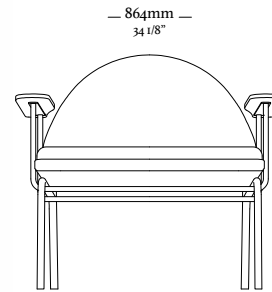

—960mm—
37 1/2"

—960mm—
37 1/2"

—490mm—
19 1/2"

Banqueta
960 x 960 x 490

—1100mm—
43"

—860mm—
33 1/2"

—490mm—
19 1/2"

Chaise c/ br
1100 x 1580 x 860

—910mm—
35 1/2"

—910mm—
35 1/2"

—180mm—
7"

Mesa de apoio
910 x 910 x 180

—
G I G

— G I G

— G I G

— G I G

Poltrona
840x900x830mm

**Chaise Longue
1 Braço**
810x1540x830mm

Módulo com 1 braço
810x900x830mm

**Chaise Longue
2 Braços**
840x1540x830mm

Módulo sem braços
790x900x830mm

—
L A P A

L A P A

—
L I G

—
L I G

—
L O O P

—
L O O P

— 720mm —
28 11/32"

— 400mm —
15 3/4"

— 520mm —
20 15/32"

Banqueta
720 x 520 x 400mm

— 940mm —
37 1/64"