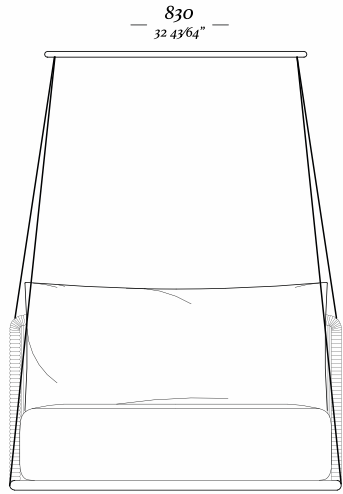

—960mm—
37 1/2"

—960mm—
37 1/2"

—490mm—
19 1/2"

Banqueta
960 x 960 x 490

—1100mm—
43"

—860mm—
33 1/2"

—490mm—
19 1/2"

Chaise c/ br
1100 x 1580 x 860

—910mm—
35 1/2"

—910mm—
35 1/2"

—180mm—
7"

Mesa de apoio
910 x 910 x 180

—
G I G

— G I G

— G I G

— G I G

Poltrona
840x900x830mm

**Chaise Longue
1 Braço**
810x1540x830mm

Módulo com 1 braço
810x900x830mm

**Chaise Longue
2 Braços**
840x1540x830mm

Módulo sem braços
790x900x830mm

—
L A P A

L A P A

—
L I G

—
L I G

—
L O O P

—
L O O P

— 720mm —
28 11/32"

— 400mm —
15 3/4"

— 520mm —
20 15/32"

Banqueta
720 x 520 x 400mm

— 940mm —
37 1/64"