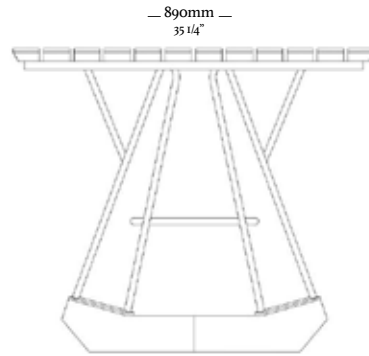

—
L I G

—
L O O P

—
L O O P

— 720mm —
28 11/32"

— 400mm —
15 3/4"

— 520mm —
20 15/32"

Banqueta
720 x 520 x 400mm

— 940mm —
37 1/64"

— 840mm —
33 5/64"

— 800mm —
31 1/2"

— 430mm —
16 59/64"

Poltrona
940 x 800 x 840mm

— 1660mm —
65 23/64"

— 840mm —
33 5/64"

— 800mm —
31 1/2"

— 430mm —
16 59/64"

2 Lugares
1660 x 800 x 840mm

LYGIA

—
L Y G I A

—
L Y G I A

—
L Y G I A

—
M A G N Ó L I A

MAGNÓLIA

—
M A T

— P A N T Ê

P A N T Ê

1188mm
46 3/4"

570mm
22 1/2"

215mm
8 1/2"

MH 9116
1188 x 570 x 215mm

1002mm
39 1/2"

910mm
35 3/4"