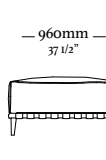

4 lugares c/ 2 br
3000 x 980 x 860

—820mm—
32"

—1580mm—
62"

Chaise longue s/ br
820 x 1580 x 860

—2200mm—
86 1/2"

—860mm—
33 1/2"

—490mm—
19 1/2"

3 lugares c/ 2 br
2200 x 980 x 860

—820mm—
32"

—860mm—
33 1/2"

—490mm—
19 1/2"

1 lugar s/ br
820 x 980 x 860

—1910mm—
75"

—860mm—
33 1/2"

—490mm—
19 1/2"

3 lugares c/ 1 br
1910 x 980 x 860

—960mm—
37 1/2"

—960mm—
37 1/2"

—490mm—
19 1/2"

Banqueta
960 x 960 x 490

—1100mm—
43"

—860mm—
33 1/2"

—490mm—
19 1/2"

Chaise c/ br
1100 x 1580 x 860