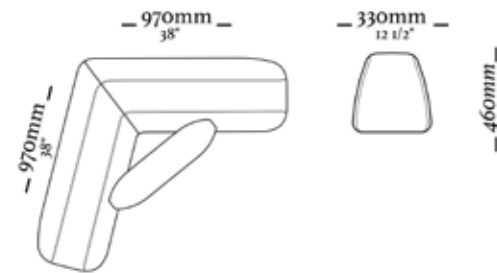

C A R A M B O L A

C A R A M B O L A

— 310mm —
12 1/4"

—
C I P Ó

[Clique aqui](#)
e acesse o vídeo.

—
C I P Ó

C I P Ó

[Clique aqui](#)
e acesse o vídeo.

—
C I P Ó

[Voltar ao Sumário](#)

C O N N E C T

Clique aqui
e acesse o vídeo.

CONNECT

CONNECT

CONNECT

Encosto Solto 1100
C/ 01 Almofada
1100 x 520 x 460mm

Encosto Solto 1100
C/ 02 Almofadas
1100 x 680 x 460mm

Encosto Solto Canto 90°
C/ 01 Almofada
900 x 900 x 460mm

Encosto Solto Canto 101°
C/ 01 Almofada
970 x 970 x 460mm

Mesa de apoio
Tampo laminado reto
900 x 425 x 595mm