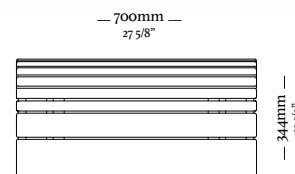

LINHA SENSE

A M U R A

[Clique aqui](#)
e acesse o vídeo.

A M U R A

840mm
33 5/64"

[Voltar ao Sumário](#)

A N G R A

—
A N G R A

C A R A M B O L A

C A R A M B O L A

— 310mm —
12 1/4"

—
C I P Ó

[Clique aqui](#)
e acesse o vídeo.

—
C I P Ó

C I P Ó

[Clique aqui](#)
e acesse o vídeo.