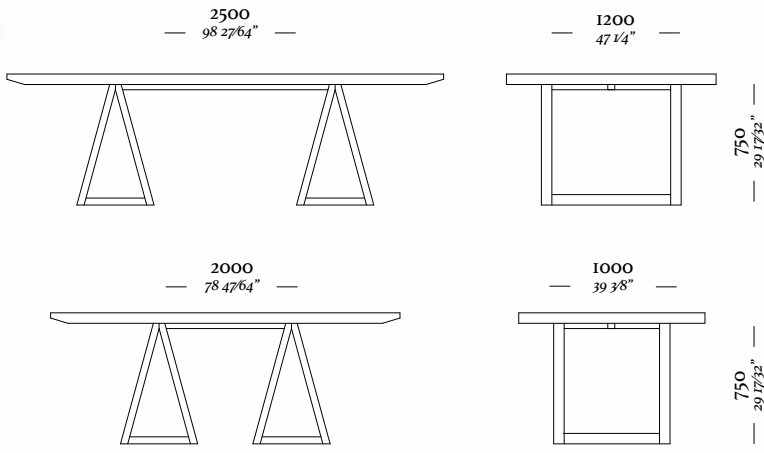

—
T R E L I Ç A

MH 9123
1200 x 600 x 240mm

MH 9124
500 x 400 x 430mm

MH 9125
380 x 400 x 330mm

T R E N O

T R E N O

—
V E T R A

— V E T R A —

	— 1100mm — 43"		— 1100mm — 43"		Módulo 1100 1100 x 1100 x 420
	— 1300mm — 51"		— 1100mm — 43"		Módulo 1300 1300 x 1100 x 420
	— 1500mm — 59"		— 1100mm — 43"		Módulo 1500 1500 x 1100 x 420
	— 1700mm — 66 1/2"		— 1100mm — 43"		Módulo 1700 1700 x 1100 x 420
	— 1700mm — 66 1/2"		— 1250mm — 49"		Módulo 1700 1700 x 1250 x 420
	— 2050mm — 80 1/2"		— 1250mm — 49"		Módulo 2050 2050 x 1100 x 420
	— 2050mm — 80 1/2"		— 1100mm — 43"		Módulo 2050 2050 x 1250 x 420
	— 2460mm — 96 1/2"		— 1300mm — 51"		Módulo 101º 2460 x 1300 x 420

	— 600mm — 23 1/2"		— 450mm — 17 1/2"		Encosto solto c/ 1 alm. 600 x 450 x 380
	— 600mm — 23 1/2"		— 540mm — 17 1/2"		Encosto solto c/ 2 alm. 600 x 540 x 380
	— 700mm — 27 1/2"		— 450mm — 17 1/2"		Encosto solto c/ 1 alm. 700 x 450 x 380
	— 700mm — 27 1/2"		— 450mm — 17 1/2"		Encosto solto c/ 2 alm. 600 x 540 x 380
	— 900mm — 35"		— 450mm — 17 1/2"		Encosto solto c/ 1 alm. 900 x 450 x 380
	— 900mm — 35"		— 450mm — 17 1/2"		Encosto solto c/ 2 alm. 900 x 540 x 380
	— 1100mm — 43"		— 450mm — 17 1/2"		Encosto solto c/ 1 alm. 1100 x 450 x 380
	— 1100mm — 43"		— 450mm — 17 1/2"		Encosto solto c/ 2 alm. 1100 x 540 x 380
	— 900mm — 35"		— 900mm — 35"		Encosto solto 90º c/ 1 alm. 900 x 900 x 380
					Encosto solto 90º c/ 1 alm. 900 x 900 x 380