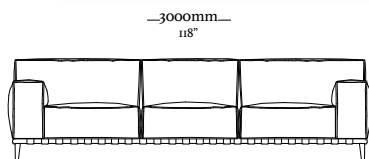

Mesa de apoio
Tampo laqueado chanfrado
900 x 425 x 595mm

—
D O M O

— D O M O

G Á V E A

G Á V E A

—3000mm—
118"

—860mm—
33 1/2"

—490mm—
19 1/2"

4 lugares c/ 2 br
3000 x 980 x 860

—820mm—
32"

—1580mm—
62"

Chaise longue s/ br
820 x 1580 x 860

—2200mm—
86 1/2"

—860mm—
33 1/2"

—490mm—
19 1/2"

3 lugares c/ 2 br
2200 x 980 x 860