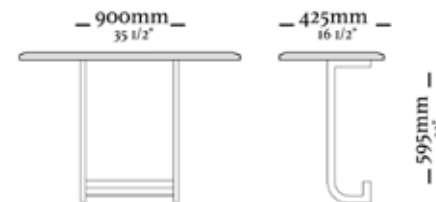

—
C I P Ó

[Voltar ao Sumário](#)

C O N N E C T

Clique aqui
e acesse o vídeo.

CONNECT

CONNECT

CONNECT

Encosto Solto 1100
C/ 01 Almofada
1100 x 520 x 460mm

Encosto Solto 1100
C/ 02 Almofadas
1100 x 680 x 460mm

Encosto Solto Canto 90°
C/ 01 Almofada
900 x 900 x 460mm

Encosto Solto Canto 101°
C/ 01 Almofada
970 x 970 x 460mm

Mesa de apoio
Tampo laminado reto
900 x 425 x 595mm

Mesa de apoio
Tampo laqueado chanfrado
900 x 425 x 595mm

—
D O M O

— D O M O

G Á V E A

G Á V E A

—3000mm—
118"

—860mm—
33 1/2"

—490mm—
19 1/2"

4 lugares c/ 2 br
3000 x 980 x 860

—820mm—
32"

—1580mm—
62"

Chaise longue s/ br
820 x 1580 x 860

—2200mm—
86 1/2"

—860mm—
33 1/2"

—490mm—
19 1/2"

3 lugares c/ 2 br
2200 x 980 x 860