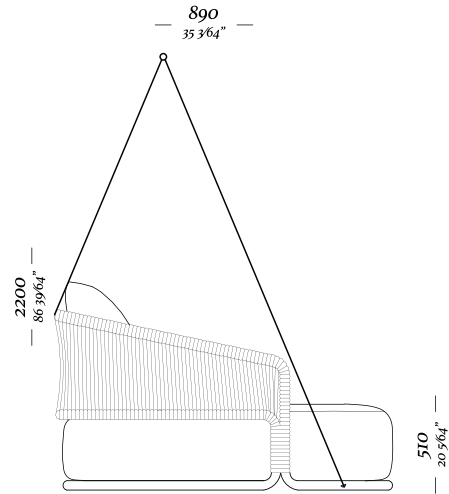

—960mm—
37 1/2"

—960mm—
37 1/2"

—490mm—
19 1/2"

Banqueta
960 x 960 x 490

—1100mm—
43"

—860mm—
33 1/2"

—490mm—
19 1/2"

Chaise c/ br
1100 x 1580 x 860

—910mm—
35 1/2"

—910mm—
35 1/2"

—180mm—
7"

Mesa de apoio
910 x 910 x 180

—
G I G

— G I G

— G I G

— G I G

Poltrona
840x900x830mm

**Chaise Longue
1 Braço**
810x1540x830mm

Módulo com 1 braço
810x900x830mm

**Chaise Longue
2 Braços**
840x1540x830mm

Módulo sem braços
790x900x830mm

—
L A P A

L A P A

—
L I G

—
L I G

—
L O O P

—
L O O P

— 720mm —
28 11/32"

— 400mm —
15 3/4"

— 520mm —
20 15/32"

Banqueta
720 x 520 x 400mm

— 940mm —
37 1/64"