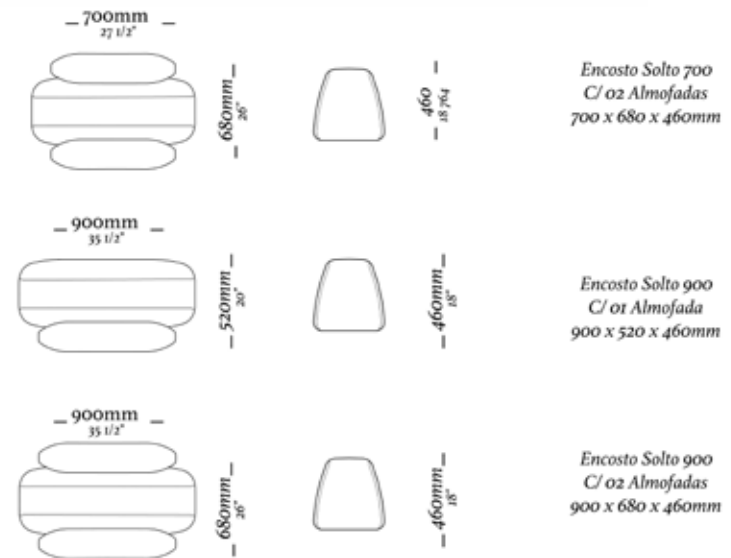

C A R A M B O L A

C A R A M B O L A

— 310mm —
12 1/4"

—
C I P Ó

[Clique aqui](#)
e acesse o vídeo.

—
C I P Ó

C I P Ó

[Clique aqui](#)
e acesse o vídeo.

—
C I P Ó

[Voltar ao Sumário](#)

C O N N E C T

Clique aqui
e acesse o vídeo.

CONNECT

CONNECT

CONNECT

Encosto Solto 1100
C/ 01 Almofada
1100 x 520 x 460mm

Encosto Solto 1100
C/ 02 Almofadas
1100 x 680 x 460mm

Encosto Solto Canto 90°
C/ 01 Almofada
900 x 900 x 460mm

Encosto Solto Canto 101°
C/ 01 Almofada
970 x 970 x 460mm

Mesa de apoio
Tampo laminado reto
900 x 425 x 595mm