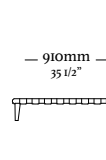

4 lugares c/ 2 br
3000 x 980 x 860

—820mm—
32"

—1580mm—
62"

Chaise longue s/ br
820 x 1580 x 860

—2200mm—
86 1/2"

—860mm—
33 1/2"

—490mm—
19 1/2"

3 lugares c/ 2 br
2200 x 980 x 860

—820mm—
32"

—860mm—
33 1/2"

—490mm—
19 1/2"

1 lugar s/ br
820 x 980 x 860

—1910mm—
75"

—860mm—
33 1/2"

—490mm—
19 1/2"

3 lugares c/ 1 br
1910 x 980 x 860

—960mm—
37 1/2"

—960mm—
37 1/2"

—490mm—
19 1/2"

Banqueta
960 x 960 x 490

—1100mm—
43"

—860mm—
33 1/2"

—490mm—
19 1/2"

Chaise c/ br
1100 x 1580 x 860

Poltrona
840x900x830mm

**Chaise Longue
1 Braço**
810x1540x830mm

Módulo com 1 braço
810x900x830mm

**Chaise Longue
2 Braços**
840x1540x830mm

Módulo sem braços
790x900x830mm

—
L A P A

L A P A

—
L I G