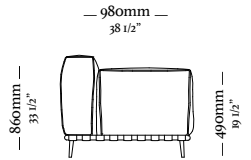

4 lugares c/ 2 br
3000 x 980 x 860

—820mm—
32"

—1580mm—
62"

Chaise longue s/ br
820 x 1580 x 860

—2200mm—
86 1/2"

—860mm—
33 1/2"

—490mm—
19 1/2"

3 lugares c/ 2 br
2200 x 980 x 860

—820mm—
32"

—860mm—
33 1/2"

—490mm—
19 1/2"

1 lugar s/ br
820 x 980 x 860

—1910mm—
75"

—860mm—
33 1/2"

—490mm—
19 1/2"

3 lugares c/ 1 br
1910 x 980 x 860

—960mm—
37 1/2"

—960mm—
37 1/2"

—490mm—
19 1/2"

Banqueta
960 x 960 x 490

—1100mm—
43"

—860mm—
33 1/2"

—490mm—
19 1/2"

Chaise c/ br
1100 x 1580 x 860

—
L I G

—
L O O P

—
L O O P

— 720mm —
28 11/32"

— 400mm —
15 3/4"

— 520mm —
20 15/32"

Banqueta
720 x 520 x 400mm

— 940mm —
37 1/64"