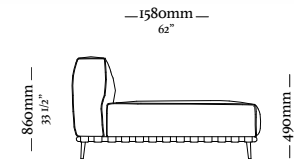

Encosto Solto 1100
C/ 02 Almofadas
1100 x 680 x 460mm

Encosto Solto Canto 90°
C/ 01 Almofada
900 x 900 x 460mm

Encosto Solto Canto 101°
C/ 01 Almofada
970 x 970 x 460mm

Mesa de apoio
Tampo laminado reto
900 x 425 x 595mm

Mesa de apoio
Tampo laqueado chanfrado
900 x 425 x 595mm

—
D O M O

— D O M O

G Á V E A

G Á V E A

—3000mm—
118"

—860mm—
33 1/2"

—490mm—
19 1/2"

4 lugares c/ 2 br
3000 x 980 x 860

—820mm—
32"

—1580mm—
62"

Chaise longue s/ br
820 x 1580 x 860

—2200mm—
86 1/2"

—860mm—
33 1/2"

—490mm—
19 1/2"

3 lugares c/ 2 br
2200 x 980 x 860

—820mm—
32"

—860mm—
33 1/2"

—490mm—
19 1/2"

1 lugar s/ br
820 x 980 x 860

—1910mm—
75"

—860mm—
33 1/2"

—490mm—
19 1/2"

3 lugares c/ 1 br
1910 x 980 x 860