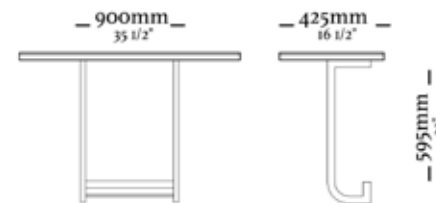

C A R A M B O L A

C A R A M B O L A

— 310mm —
12 1/4"

—
C I P Ó

[Clique aqui](#)
e acesse o vídeo.

—
C I P Ó

C I P Ó

[Clique aqui](#)
e acesse o vídeo.

—
C I P Ó

[Voltar ao Sumário](#)

C O N N E C T

Clique aqui
e acesse o vídeo.

CONNECT

CONNECT

CONNECT

Encosto Solto 1100
C/ 01 Almofada
1100 x 520 x 460mm

Encosto Solto 1100
C/ 02 Almofadas
1100 x 680 x 460mm

Encosto Solto Canto 90°
C/ 01 Almofada
900 x 900 x 460mm

Encosto Solto Canto 101°
C/ 01 Almofada
970 x 970 x 460mm

Mesa de apoio
Tampo laminado reto
900 x 425 x 595mm