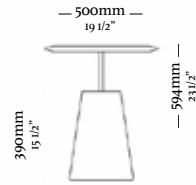

—
L I G

—
L O O P

—
L O O P

— 720mm —
28 11/32"

— 400mm —
15 3/4"

— 520mm —
20 15/32"

Banqueta
720 x 520 x 400mm

— 940mm —
37 1/64"

— 840mm —
33 5/64"

— 800mm —
31 1/2"

— 430mm —
16 59/64"

Poltrona
940 x 800 x 840mm

— 1660mm —
65 23/64"

— 840mm —
33 5/64"

— 800mm —
31 1/2"

— 430mm —
16 59/64"

2 Lugares
1660 x 800 x 840mm

LYGIA

—
L Y G I A

—
L Y G I A

—
L Y G I A

—
M A G N Ó L I A

MAGNÓLIA

—
M A T

— P A N T Ê

P A N T Ê

1188mm
46 3/4"

570mm
22 1/2"

215mm
8 1/2"

MH 9116
1188 x 570 x 215mm

1002mm
39 1/2"

910mm
35 3/4"