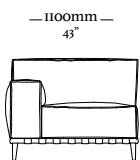

4 lugares c/ 2 br
3000 x 980 x 860

—820mm—
32"

—1580mm—
62"

Chaise longue s/ br
820 x 1580 x 860

—2200mm—
86 1/2"

—860mm—
33 1/2"

—490mm—
19 1/2"

3 lugares c/ 2 br
2200 x 980 x 860

—820mm—
32"

—860mm—
33 1/2"

—490mm—
19 1/2"

1 lugar s/ br
820 x 980 x 860

—1910mm—
75"

—860mm—
33 1/2"

—490mm—
19 1/2"

3 lugares c/ 1 br
1910 x 980 x 860

—960mm—
37 1/2"

—960mm—
37 1/2"

—490mm—
19 1/2"

Banqueta
960 x 960 x 490

—1100mm—
43"

—860mm—
33 1/2"

—490mm—
19 1/2"

Chaise c/ br
1100 x 1580 x 860