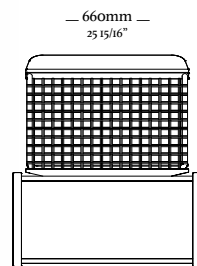

—
L I G

—
L O O P

—
L O O P

— 720mm —
28 11/32"

— 400mm —
15 3/4"

— 520mm —
20 15/32"

Banqueta
720 x 520 x 400mm

— 940mm —
37 1/64"

— 840mm —
33 5/64"

— 800mm —
31 1/2"

— 430mm —
16 59/64"

Poltrona
940 x 800 x 840mm

— 1660mm —
65 23/64"

— 840mm —
33 5/64"

— 800mm —
31 1/2"

— 430mm —
16 59/64"

2 Lugares
1660 x 800 x 840mm

LYGIA

—
L Y G I A

—
L Y G I A

—
L Y G I A

—
M A G N Ó L I A

MAGNÓLIA

—
M A T