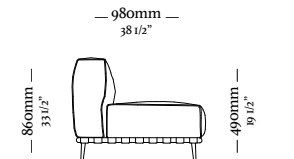

4 lugares c/ 2 br
3000 x 980 x 860

—820mm—
32"

—1580mm—
62"

Chaise longue s/ br
820 x 1580 x 860

—2200mm—
86 1/2"

—860mm—
33 1/2"

—490mm—
19 1/2"

3 lugares c/ 2 br
2200 x 980 x 860

—820mm—
32"

—860mm—
33 1/2"

—490mm—
19 1/2"

1 lugar s/ br
820 x 980 x 860

—1910mm—
75"

—860mm—
33 1/2"

—490mm—
19 1/2"

3 lugares c/ 1 br
1910 x 980 x 860

—960mm—
37 1/2"

—960mm—
37 1/2"

—490mm—
19 1/2"

Banqueta
960 x 960 x 490

—1100mm—
43"

—860mm—
33 1/2"

—490mm—
19 1/2"

Chaise c/ br
1100 x 1580 x 860