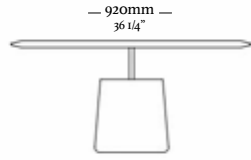

—
L I G

—
L O O P

—
L O O P

— 720mm —
28 11/32"

— 400mm —
15 3/4"

— 520mm —
20 15/32"

Banqueta
720 x 520 x 400mm

— 940mm —
37 1/64"

— 840mm —
33 5/64"

— 800mm —
31 1/2"

— 430mm —
16 59/64"

Poltrona
940 x 800 x 840mm

— 1660mm —
65 23/64"

— 840mm —
33 5/64"

— 800mm —
31 1/2"

— 430mm —
16 59/64"

2 Lugares
1660 x 800 x 840mm

LYGIA

—
L Y G I A

—
L Y G I A

—
L Y G I A

—
M A G N Ó L I A

MAGNÓLIA

—
M A T

— P A N T Ê

P A N T Ê

1188mm
46 3/4"

570mm
22 1/2"

215mm
8 1/2"

MH 9116
1188 x 570 x 215mm

1002mm
39 1/2"

910mm
35 3/4"