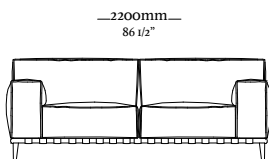

4 lugares c/ 2 br
3000 x 980 x 860

—820mm—
32"

—1580mm—
62"

Chaise longue s/ br
820 x 1580 x 860

—2200mm—
86 1/2"

—860mm—
33 1/2"

—490mm—
19 1/2"

3 lugares c/ 2 br
2200 x 980 x 860

—820mm—
32"

—860mm—
33 1/2"

—490mm—
19 1/2"

1 lugar s/ br
820 x 980 x 860

—1910mm—
75"

—860mm—
33 1/2"

—490mm—
19 1/2"

3 lugares c/ 1 br
1910 x 980 x 860

—960mm—
37 1/2"

—960mm—
37 1/2"

—490mm—
19 1/2"

Banqueta
960 x 960 x 490

—1100mm—
43"

—860mm—
33 1/2"

—490mm—
19 1/2"

Chaise c/ br
1100 x 1580 x 860