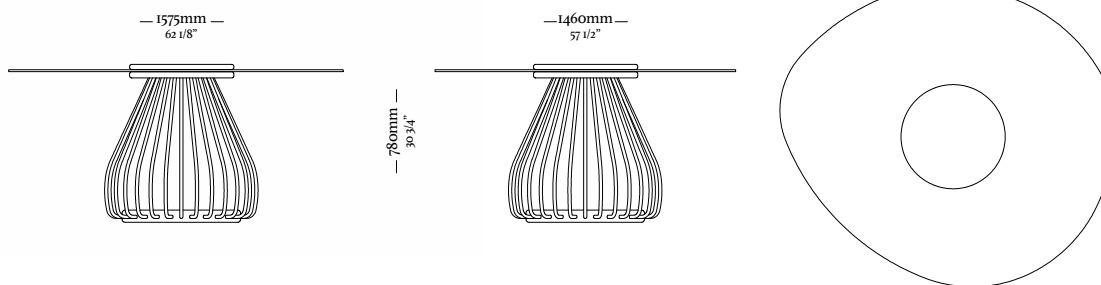

—
L I G

—
L O O P

—
L O O P

— 720mm —
28 11/32"

— 400mm —
15 3/4"

— 520mm —
20 15/32"

Banqueta
720 x 520 x 400mm

— 940mm —
37 1/64"

— 840mm —
33 5/64"

— 800mm —
31 1/2"

— 430mm —
16 59/64"

Poltrona
940 x 800 x 840mm

— 1660mm —
65 23/64"

— 840mm —
33 5/64"

— 800mm —
31 1/2"

— 430mm —
16 59/64"

2 Lugares
1660 x 800 x 840mm

LYGIA

—
L Y G I A

—
L Y G I A

—
L Y G I A

—
M A G N Ó L I A

MAGNÓLIA

—
M A T