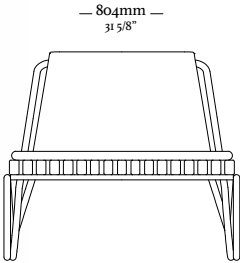

LINHA SENSE

A M U R A

[Clique aqui](#)
e acesse o vídeo.

A M U R A

840mm
33 5/64"

[Voltar ao Sumário](#)

A N G R A

—
A N G R A

C A R A M B O L A

C A R A M B O L A

— 310mm —
12 1/4"

—
C I P Ó

[Clique aqui](#)
e acesse o vídeo.

—
C I P Ó

C I P Ó

[Clique aqui](#)
e acesse o vídeo.

—
C I P Ó

[Voltar ao Sumário](#)

C O N N E C T

Clique aqui
e acesse o vídeo.

CONNECT

CONNECT

CONNECT

Encosto Solto 1100
C/ 01 Almofada
1100 x 520 x 460mm

Encosto Solto 1100
C/ 02 Almofadas
1100 x 680 x 460mm

Encosto Solto Canto 90°
C/ 01 Almofada
900 x 900 x 460mm

Encosto Solto Canto 101°
C/ 01 Almofada
970 x 970 x 460mm

Mesa de apoio
Tampo laminado reto
900 x 425 x 595mm