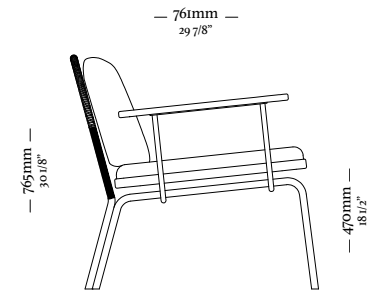

—960mm—
37 1/2"

—960mm—
37 1/2"

—490mm—
19 1/2"

Banqueta
960 x 960 x 490

—1100mm—
43"

—860mm—
33 1/2"

—490mm—
19 1/2"

Chaise c/ br
1100 x 1580 x 860

—910mm—
35 1/2"

—910mm—
35 1/2"

—180mm—
7"

Mesa de apoio
910 x 910 x 180

—
G I G

— G I G

— G I G

— G I G

Poltrona
840x900x830mm

**Chaise Longue
1 Braço**
810x1540x830mm

Módulo com 1 braço
810x900x830mm

**Chaise Longue
2 Braços**
840x1540x830mm

Módulo sem braços
790x900x830mm

—
L A P A

L A P A

—
L I G

—
L I G

—
L O O P

—
L O O P

— 720mm —
28 11/32"

— 400mm —
15 3/4"

— 520mm —
20 15/32"

Banqueta
720 x 520 x 400mm

— 940mm —
37 1/64"