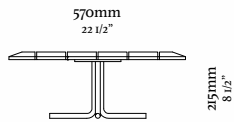

—
L I G

—
L O O P

—
L O O P

— 720mm —
28 11/32"

— 400mm —
15 3/4"

— 520mm —
20 15/32"

Banqueta
720 x 520 x 400mm

— 940mm —
37 1/64"

— 840mm —
33 5/64"

— 800mm —
31 1/2"

— 430mm —
16 59/64"

Poltrona
940 x 800 x 840mm

— 1660mm —
65 23/64"

— 840mm —
33 5/64"

— 800mm —
31 1/2"

— 430mm —
16 59/64"

2 Lugares
1660 x 800 x 840mm

LYGIA

—
L Y G I A

—
L Y G I A

—
L Y G I A

—
M A G N Ó L I A

MAGNÓLIA

—
M A T

— P A N T Ê

P A N T Ê

1188mm
46 3/4"

570mm
22 1/2"

215mm
8 1/2"

MH 9116
1188 x 570 x 215mm

1002mm
39 1/2"

910mm
35 3/4"