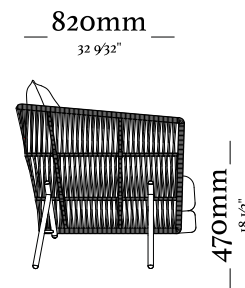

LINHA SENSE

A M U R A

[Clique aqui](#)
e acesse o vídeo.

A M U R A

840mm
33 5/64"

[Voltar ao Sumário](#)

A N G R A

—
A N G R A

C A R A M B O L A

C A R A M B O L A

— 310mm —
12 1/4"

—
C I P Ó

[Clique aqui](#)
e acesse o vídeo.

—
C I P Ó

C I P Ó

[Clique aqui](#)
e acesse o vídeo.

—
C I P Ó

[Voltar ao Sumário](#)

C O N N E C T

Clique aqui
e acesse o vídeo.

CONNECT

CONNECT

CONNECT

Encosto Solto 1100
C/ 01 Almofada
1100 x 520 x 460mm