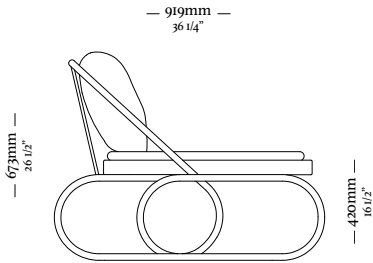

LINHA SENSE

A M U R A

[Clique aqui](#)
e acesse o vídeo.

A M U R A

840mm
33 5/64"

[Voltar ao Sumário](#)

A N G R A

—
A N G R A

C A R A M B O L A

C A R A M B O L A

— 310mm —
12 1/4"

—
C I P Ó

[Clique aqui](#)
e acesse o vídeo.

—
C I P Ó

C I P Ó

[Clique aqui](#)
e acesse o vídeo.

—
C I P Ó

[Voltar ao Sumário](#)

C O N N E C T

Clique aqui
e acesse o vídeo.

CONNECT

CONNECT

CONNECT

Encosto Solto 1100
C/ 01 Almofada
1100 x 520 x 460mm

—
L I G

—
L O O P

—
L O O P

— 720mm —
28 11/32"

— 400mm —
15 3/4"

— 520mm —
20 15/32"

Banqueta
720 x 520 x 400mm

— 940mm —
37 1/64"