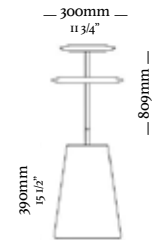

—
L I G

—
L O O P

—
L O O P

— 720mm —
28 11/32"

— 400mm —
15 3/4"

— 520mm —
20 15/32"

Banqueta
720 x 520 x 400mm

— 940mm —
37 1/64"

— 840mm —
33 5/64"

— 800mm —
31 1/2"

— 430mm —
16 59/64"

Poltrona
940 x 800 x 840mm

— 1660mm —
65 23/64"

— 840mm —
33 5/64"

— 800mm —
31 1/2"

— 430mm —
16 59/64"

2 Lugares
1660 x 800 x 840mm

LYGIA

—
L Y G I A

—
L Y G I A

—
L Y G I A

—
M A G N Ó L I A

MAGNÓLIA

—
M A T

— P A N T Ê

P A N T Ê

1188mm
46 3/4"

570mm
22 1/2"

215mm
8 1/2"

MH 9116
1188 x 570 x 215mm

1002mm
39 1/2"

910mm
35 3/4"