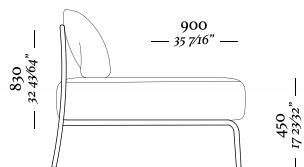

—960mm—
37 1/2"

—960mm—
37 1/2"

—490mm—
19 1/2"

Banqueta
960 x 960 x 490

—1100mm—
43"

—860mm—
33 1/2"

—490mm—
19 1/2"

Chaise c/ br
1100 x 1580 x 860

—910mm—
35 1/2"

—910mm—
35 1/2"

—180mm—
7"

Mesa de apoio
910 x 910 x 180

—
G I G

— G I G

— G I G

— G I G

Poltrona
840x900x830mm

**Chaise Longue
1 Braço**
810x1540x830mm

Módulo com 1 braço
810x900x830mm

**Chaise Longue
2 Braços**
840x1540x830mm

Módulo sem braços
790x900x830mm

—
L A P A

L A P A

—
L I G

—
L I G

—
L O O P

—
L O O P

— 720mm —
28 11/32"

— 400mm —
15 3/4"

— 520mm —
20 15/32"

Banqueta
720 x 520 x 400mm

— 940mm —
37 1/64"