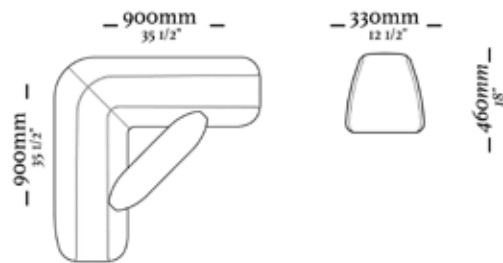

C A R A M B O L A

C A R A M B O L A

— 310mm —
12 1/4"

—
C I P Ó

[Clique aqui](#)
e acesse o vídeo.

—
C I P Ó

C I P Ó

[Clique aqui](#)
e acesse o vídeo.

—
C I P Ó

[Voltar ao Sumário](#)

C O N N E C T

Clique aqui
e acesse o vídeo.

CONNECT

CONNECT

CONNECT

Encosto Solto 1100
C/ 01 Almofada
1100 x 520 x 460mm

Encosto Solto 1100
C/ 02 Almofadas
1100 x 680 x 460mm

Encosto Solto Canto 90°
C/ 01 Almofada
900 x 900 x 460mm

Encosto Solto Canto 101°
C/ 01 Almofada
970 x 970 x 460mm

Mesa de apoio
Tampo laminado reto
900 x 425 x 595mm

—
L I G

—
L O O P

—
L O O P

— 720mm —
28 11/32"

— 400mm —
15 3/4"

— 520mm —
20 15/32"

Banqueta
720 x 520 x 400mm

— 940mm —
37 1/64"