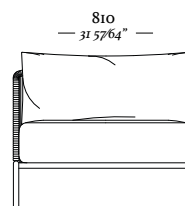

—960mm—
37 1/2"

—960mm—
37 1/2"

—490mm—
19 1/2"

Banqueta
960 x 960 x 490

—1100mm—
43"

—860mm—
33 1/2"

—490mm—
19 1/2"

Chaise c/ br
1100 x 1580 x 860

—910mm—
35 1/2"

—910mm—
35 1/2"

—180mm—
7"

Mesa de apoio
910 x 910 x 180

—
G I G

— G I G

— G I G

— G I G

Poltrona
840x900x830mm

**Chaise Longue
1 Braço**
810x1540x830mm

Módulo com 1 braço
810x900x830mm

**Chaise Longue
2 Braços**
840x1540x830mm

Módulo sem braços
790x900x830mm

—
L A P A

L A P A

—
L I G