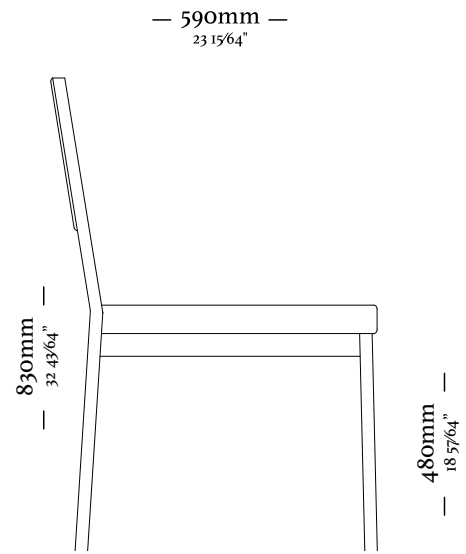

—960mm—
37 1/2"

—960mm—
37 1/2"

—490mm—
19 1/2"

Banqueta
960 x 960 x 490

—1100mm—
43"

—860mm—
33 1/2"

—490mm—
19 1/2"

Chaise c/ br
1100 x 1580 x 860

Poltrona
840x900x830mm

**Chaise Longue
1 Braço**
810x1540x830mm

Módulo com 1 braço
810x900x830mm

**Chaise Longue
2 Braços**
840x1540x830mm

Módulo sem braços
790x900x830mm

—
L A P A

L A P A

—
L I G

—
L I G

—
L O O P

—
L O O P

— 720mm —
28 11/32"

— 400mm —
15 3/4"

— 520mm —
20 15/32"

Banqueta
720 x 520 x 400mm

— 940mm —
37 1/64"

— 840mm —
33 5/64"

— 800mm —
31 1/2"

— 430mm —
16 59/64"

Poltrona
940 x 800 x 840mm

— 1660mm —
65 23/64"

— 840mm —
33 5/64"

— 800mm —
31 1/2"

— 430mm —
16 59/64"