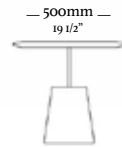

—
L I G

—
L O O P

—
L O O P

— 720mm —
28 11/32"

— 400mm —
15 3/4"

— 520mm —
20 15/32"

Banqueta
720 x 520 x 400mm

— 940mm —
37 1/64"

— 840mm —
33 5/64"

— 800mm —
31 1/2"

— 430mm —
16 59/64"

Poltrona
940 x 800 x 840mm

— 1660mm —
65 23/64"

— 840mm —
33 5/64"

— 800mm —
31 1/2"

— 430mm —
16 59/64"

2 Lugares
1660 x 800 x 840mm

LYGIA

—
L Y G I A

—
L Y G I A

—
L Y G I A

—
M A G N Ó L I A

MAGNÓLIA

—
M A T

— P A N T Ê

P A N T Ê

1188mm
46 3/4"

570mm
22 1/2"

215mm
8 1/2"

MH 9116
1188 x 570 x 215mm

1002mm
39 1/2"

910mm
35 3/4"