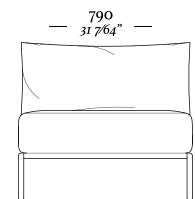

—960mm—
37 1/2"

—960mm—
37 1/2"

—490mm—
19 1/2"

Banqueta
960 x 960 x 490

—1100mm—
43"

—860mm—
33 1/2"

—490mm—
19 1/2"

Chaise c/ br
1100 x 1580 x 860

Poltrona
840x900x830mm

**Chaise Longue
1 Braço**
810x1540x830mm

Módulo com 1 braço
810x900x830mm

**Chaise Longue
2 Braços**
840x1540x830mm

Módulo sem braços
790x900x830mm

—
L A P A

L A P A

—
L I G

—
L I G

—
L O O P

—
L O O P

— 720mm —
28 11/32"

— 400mm —
15 3/4"

— 520mm —
20 15/32"

Banqueta
720 x 520 x 400mm

— 940mm —
37 1/64"