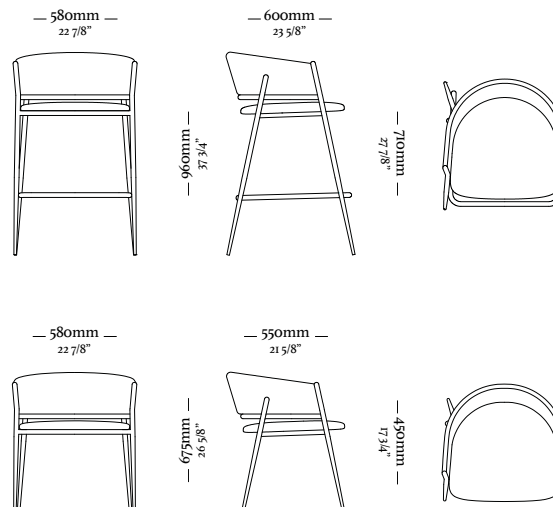

S C A L E N E

SCALENE

740
29 9/64

1400
55 1/8

2070
81 1/2

1010
39 49/64

810
31 57/64

460
18 7/64

1570
61 13/16

810
31 57/64

460
18 7/64

—
S E R E N A

S E R E N A

S E R E N A

S E R E N A

TRELIÇA

—
T R E L I Ç A

MH 9123
1200 x 600 x 240mm

MH 9124
500 x 400 x 430mm

MH 9125
380 x 400 x 330mm

T R E N O

T R E N O

—
V E T R A

— V E T R A —