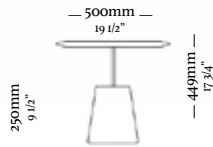

—
L I G

—
L O O P

—
L O O P

— 720mm —
28 11/32"

— 400mm —
15 3/4"

— 520mm —
20 15/32"

Banqueta
720 x 520 x 400mm

— 940mm —
37 1/64"

— 840mm —
33 5/64"

— 800mm —
31 1/2"

— 430mm —
16 59/64"

Poltrona
940 x 800 x 840mm

— 1660mm —
65 23/64"

— 840mm —
33 5/64"

— 800mm —
31 1/2"

— 430mm —
16 59/64"

2 Lugares
1660 x 800 x 840mm

LYGIA

—
L Y G I A

—
L Y G I A

—
L Y G I A

—
M A G N Ó L I A

MAGNÓLIA

—
M A T

— P A N T Ê

P A N T Ê

1188mm
46 3/4"

570mm
22 1/2"

215mm
8 1/2"

MH 9116
1188 x 570 x 215mm

1002mm
39 1/2"

910mm
35 3/4"