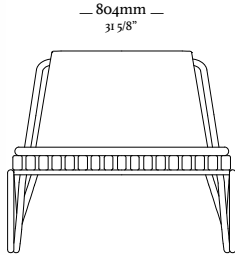

LINHA SENSE

A M U R A

[Clique aqui](#)
e acesse o vídeo.

A M U R A

840mm
33 5/64"

[Voltar ao Sumário](#)

A N G R A

—
A N G R A

C A R A M B O L A

C A R A M B O L A

— 310mm —
12 1/4"

—
C I P Ó

[Clique aqui](#)
e acesse o vídeo.

—
C I P Ó

C I P Ó

[Clique aqui](#)
e acesse o vídeo.

—
C I P Ó

[Voltar ao Sumário](#)

C O N N E C T

Clique aqui
e acesse o vídeo.

CONNECT

CONNECT

CONNECT

Encosto Solto 1100
C/ 01 Almofada
1100 x 520 x 460mm

—960mm—
37 1/2"

—960mm—
37 1/2"

—490mm—
19 1/2"

Banqueta
960 x 960 x 490

—1100mm—
43"

—860mm—
33 1/2"

—490mm—
19 1/2"

Chaise c/ br
1100 x 1580 x 860