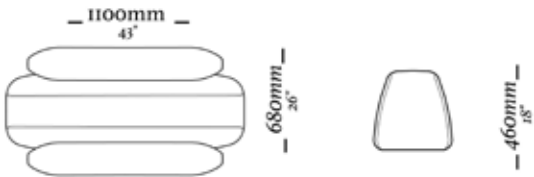

C A R A M B O L A

C A R A M B O L A

— 310mm —
12 1/4"

—
C I P Ó

[Clique aqui](#)
e acesse o vídeo.

—
C I P Ó

C I P Ó

[Clique aqui](#)
e acesse o vídeo.

—
C I P Ó

[Voltar ao Sumário](#)

C O N N E C T

Clique aqui
e acesse o vídeo.

CONNECT

CONNECT

CONNECT

Encosto Solto 1100
C/ 01 Almofada
1100 x 520 x 460mm