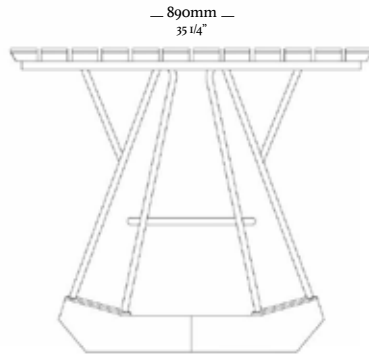

—
L I G

—
L O O P

—
L O O P

— 720mm —
28 11/32"

— 400mm —
15 3/4"

— 520mm —
20 15/32"

Banqueta
720 x 520 x 400mm

— 940mm —
37 1/64"

— 840mm —
33 5/64"

— 800mm —
31 1/2"

— 430mm —
16 59/64"

Poltrona
940 x 800 x 840mm

— 1660mm —
65 23/64"

— 840mm —
33 5/64"

— 800mm —
31 1/2"

— 430mm —
16 59/64"

2 Lugares
1660 x 800 x 840mm

LYGIA

—
L Y G I A

—
L Y G I A

—
L Y G I A

—
M A G N Ó L I A

MAGNÓLIA

—
M A T

— P A N T Ê

P A N T Ê

1188mm
46 3/4"

570mm
22 1/2"

215mm
8 1/2"

MH 9116
1188 x 570 x 215mm

1002mm
39 1/2"

910mm
35 3/4"