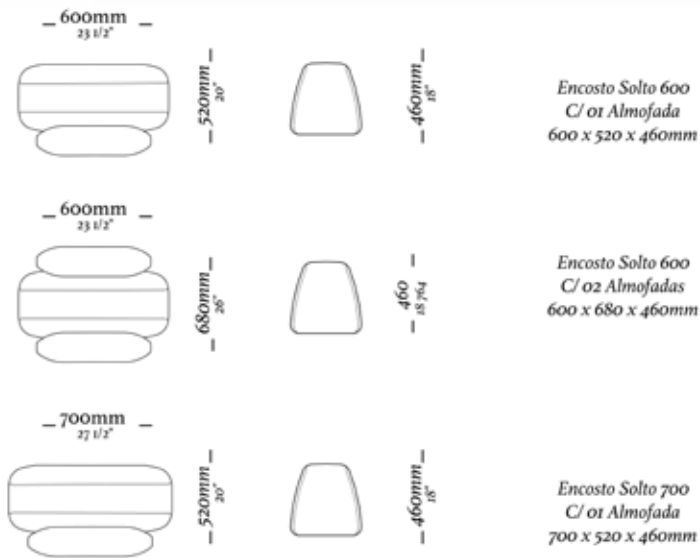

LINHA SENSE

A M U R A

[Clique aqui](#)
e acesse o vídeo.

A M U R A

840mm
33 5/64"

[Voltar ao Sumário](#)

A N G R A

—
A N G R A

C A R A M B O L A

C A R A M B O L A

— 310mm —
12 1/4"

—
C I P Ó

[Clique aqui](#)
e acesse o vídeo.

—
C I P Ó

C I P Ó

[Clique aqui](#)
e acesse o vídeo.

—
C I P Ó

[Voltar ao Sumário](#)

C O N N E C T

Clique aqui
e acesse o vídeo.

CONNECT

CONNECT

CONNECT

Encosto Solto 1100
C/ 01 Almofada
1100 x 520 x 460mm

Encosto Solto 1100
C/ 02 Almofadas
1100 x 680 x 460mm

Encosto Solto Canto 90°
C/ 01 Almofada
900 x 900 x 460mm

Encosto Solto Canto 101°
C/ 01 Almofada
970 x 970 x 460mm

Mesa de apoio
Tampo laminado reto
900 x 425 x 595mm