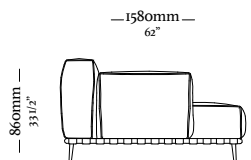

4 lugares c/ 2 br
3000 x 980 x 860

—820mm—
32"

—1580mm—
62"

Chaise longue s/ br
820 x 1580 x 860

—2200mm—
86 1/2"

—860mm—
33 1/2"

—490mm—
19 1/2"

3 lugares c/ 2 br
2200 x 980 x 860

—820mm—
32"

—860mm—
33 1/2"

—490mm—
19 1/2"

1 lugar s/ br
820 x 980 x 860

—1910mm—
75"

—860mm—
33 1/2"

—490mm—
19 1/2"

3 lugares c/ 1 br
1910 x 980 x 860

—960mm—
37 1/2"

—960mm—
37 1/2"

—490mm—
19 1/2"

Banqueta
960 x 960 x 490

—1100mm—
43"

—860mm—
33 1/2"

—490mm—
19 1/2"

Chaise c/ br
1100 x 1580 x 860

—
L I G

—
L O O P

—
L O O P

— 720mm —
28 11/32"

— 400mm —
15 3/4"

— 520mm —
20 15/32"

Banqueta
720 x 520 x 400mm

— 940mm —
37 1/64"