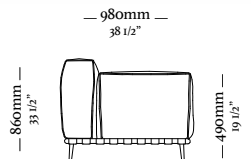

Encosto Solto 1100
C/ 02 Almofadas
1100 x 680 x 460mm

Encosto Solto Canto 90°
C/ 01 Almofada
900 x 900 x 460mm

Encosto Solto Canto 101°
C/ 01 Almofada
970 x 970 x 460mm

Mesa de apoio
Tampo laminado reto
900 x 425 x 595mm

Mesa de apoio
Tampo laqueado chanfrado
900 x 425 x 595mm

—
D O M O

— D O M O

G Á V E A

G Á V E A

—3000mm—
118"

—860mm—
33 1/2"

—490mm—
19 1/2"

4 lugares c/ 2 br
3000 x 980 x 860

—820mm—
32"

—1580mm—
62"

Chaise longue s/ br
820 x 1580 x 860

—2200mm—
86 1/2"

—860mm—
33 1/2"

—490mm—
19 1/2"

3 lugares c/ 2 br
2200 x 980 x 860

—820mm—
32"

—860mm—
33 1/2"

—490mm—
19 1/2"

1 lugar s/ br
820 x 980 x 860

—1910mm—
75"

—860mm—
33 1/2"

—490mm—
19 1/2"

3 lugares c/ 1 br
1910 x 980 x 860