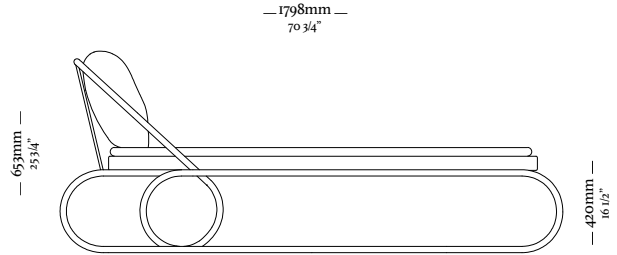

LINHA SENSE

A M U R A

[Clique aqui](#)
e acesse o vídeo.

A M U R A

840mm
33 5/64"

[Voltar ao Sumário](#)

A N G R A

—
A N G R A

C A R A M B O L A

C A R A M B O L A

— 310mm —
12 1/4"

—
C I P Ó

[Clique aqui](#)
e acesse o vídeo.

—
C I P Ó

C I P Ó

[Clique aqui](#)
e acesse o vídeo.

—
C I P Ó

[Voltar ao Sumário](#)

C O N N E C T

Clique aqui
e acesse o vídeo.

CONNECT

CONNECT

CONNECT

Encosto Solto 1100
C/ 01 Almofada
1100 x 520 x 460mm