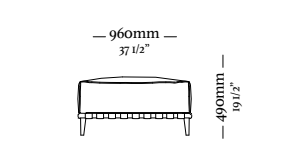

4 lugares c/ 2 br
3000 x 980 x 860

—820mm—
32"

—1580mm—
62"

Chaise longue s/ br
820 x 1580 x 860

—2200mm—
86 1/2"

—860mm—
33 1/2"

—490mm—
19 1/2"

3 lugares c/ 2 br
2200 x 980 x 860

—820mm—
32"

—860mm—
33 1/2"

—490mm—
19 1/2"

1 lugar s/ br
820 x 980 x 860

—1910mm—
75"

—860mm—
33 1/2"

—490mm—
19 1/2"

3 lugares c/ 1 br
1910 x 980 x 860

—960mm—
37 1/2"

—960mm—
37 1/2"

—490mm—
19 1/2"

Banqueta
960 x 960 x 490

—1100mm—
43"

—860mm—
33 1/2"

—490mm—
19 1/2"

Chaise c/ br
1100 x 1580 x 860