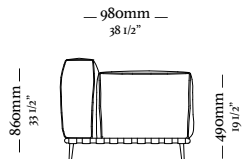

Mesa de apoio
Tampo laqueado chanfrado
900 x 425 x 595mm

—
D O M O

— D O M O

G Á V E A

G Á V E A

—3000mm—
118"

—860mm—
33 1/2"

—490mm—
19 1/2"

4 lugares c/ 2 br
3000 x 980 x 860

—820mm—
32"

—1580mm—
62"

Chaise longue s/ br
820 x 1580 x 860

—2200mm—
86 1/2"

—860mm—
33 1/2"

—490mm—
19 1/2"

3 lugares c/ 2 br
2200 x 980 x 860

—820mm—
32"

—860mm—
33 1/2"

—490mm—
19 1/2"

1 lugar s/ br
820 x 980 x 860

—1910mm—
75"

—860mm—
33 1/2"

—490mm—
19 1/2"

3 lugares c/ 1 br
1910 x 980 x 860

—960mm—
37 1/2"

—960mm—
37 1/2"

—490mm—
19 1/2"

Banqueta
960 x 960 x 490

—1100mm—
43"

—860mm—
33 1/2"

—490mm—
19 1/2"

Chaise c/ br
1100 x 1580 x 860