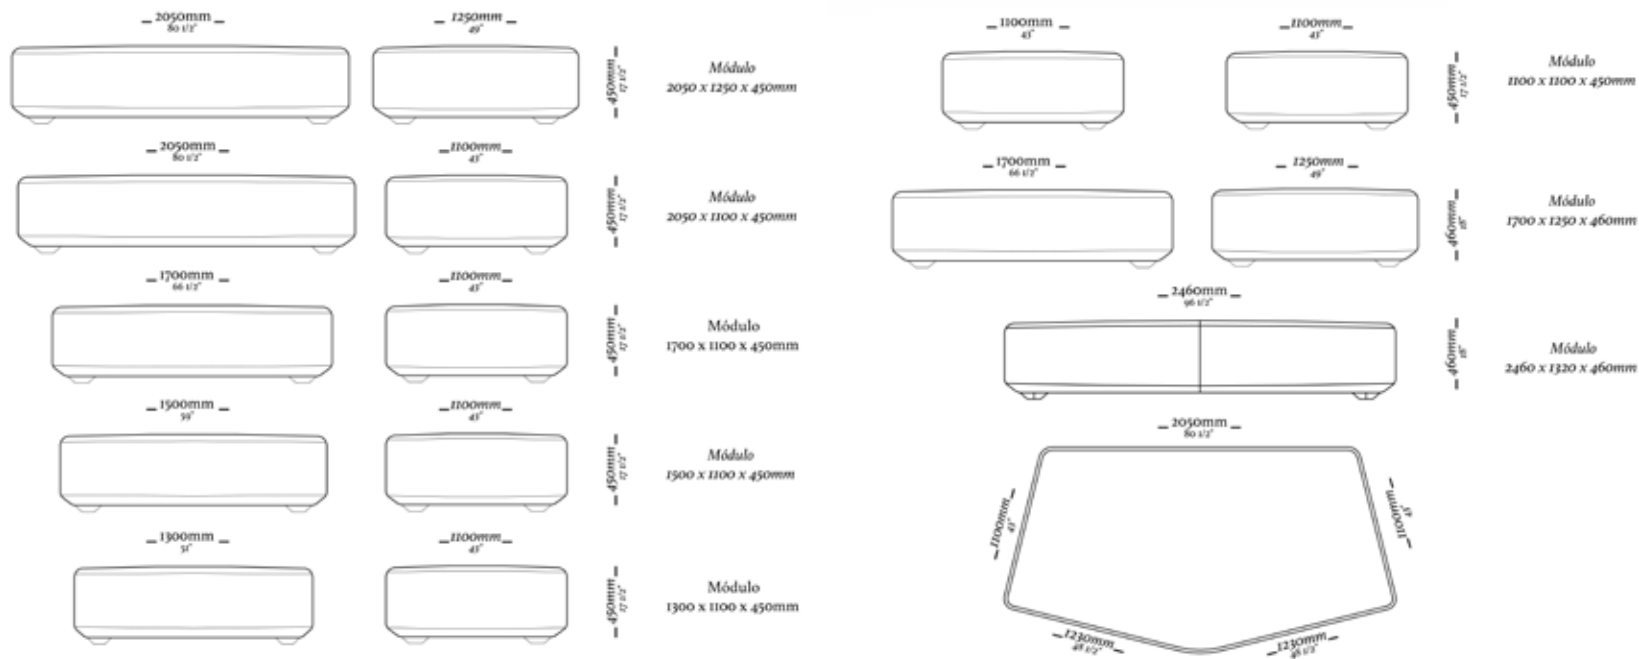

—
C I P Ó

[Voltar ao Sumário](#)

C O N N E C T

Clique aqui
e acesse o vídeo.

CONNECT

CONNECT

CONNECT

Encosto Solto 1100
C/ 01 Almofada
1100 x 520 x 460mm