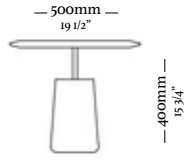

—
L I G

—
L O O P

—
L O O P

— 720mm —
28 11/32"

— 400mm —
15 3/4"

— 520mm —
20 15/32"

Banqueta
720 x 520 x 400mm

— 940mm —
37 1/64"

— 840mm —
33 5/64"

— 800mm —
31 1/2"

— 430mm —
16 59/64"

Poltrona
940 x 800 x 840mm

— 1660mm —
65 23/64"

— 840mm —
33 5/64"

— 800mm —
31 1/2"

— 430mm —
16 59/64"

2 Lugares
1660 x 800 x 840mm

LYGIA

—
L Y G I A

—
L Y G I A

—
L Y G I A

—
M A G N Ó L I A

MAGNÓLIA

—
M A T

— P A N T Ê

P A N T Ê

1188mm
46 3/4"

570mm
22 1/2"

215mm
8 1/2"

MH 9116
1188 x 570 x 215mm

1002mm
39 1/2"

910mm
35 3/4"