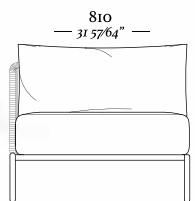

—960mm—
37 1/2"

—960mm—
37 1/2"

—490mm—
19 1/2"

Banqueta
960 x 960 x 490

—1100mm—
43"

—860mm—
33 1/2"

—490mm—
19 1/2"

Chaise c/ br
1100 x 1580 x 860

—910mm—
35 1/2"

—910mm—
35 1/2"

—180mm—
7"

Mesa de apoio
910 x 910 x 180

—
G I G

— G I G

— G I G

— G I G

Poltrona
840x900x830mm

**Chaise Longue
1 Braço**
810x1540x830mm

Módulo com 1 braço
810x900x830mm

**Chaise Longue
2 Braços**
840x1540x830mm

Módulo sem braços
790x900x830mm

—
L A P A

L A P A

—
L I G