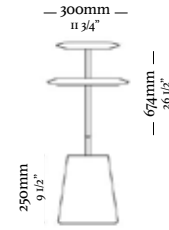

—
L I G

—
L O O P

—
L O O P

— 720mm —
28 11/32"

— 400mm —
15 3/4"

— 520mm —
20 15/32"

Banqueta
720 x 520 x 400mm

— 940mm —
37 1/64"

— 840mm —
33 5/64"

— 800mm —
31 1/2"

— 430mm —
16 59/64"

Poltrona
940 x 800 x 840mm

— 1660mm —
65 23/64"

— 840mm —
33 5/64"

— 800mm —
31 1/2"

— 430mm —
16 59/64"

2 Lugares
1660 x 800 x 840mm

LYGIA

—
L Y G I A

—
L Y G I A

—
L Y G I A

—
M A G N Ó L I A

MAGNÓLIA

—
M A T

— P A N T Ê

P A N T Ê

1188mm
46 3/4"

570mm
22 1/2"

215mm
8 1/2"

MH 9116
1188 x 570 x 215mm

1002mm
39 1/2"

910mm
35 3/4"