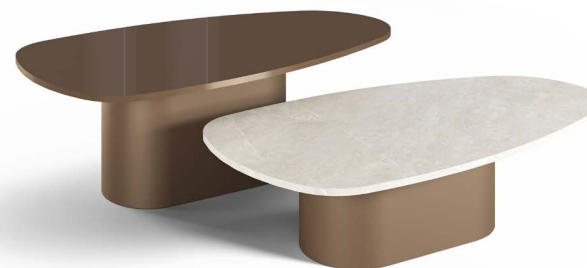

CONJUNTO MESA
CENTRO **DIESEL**

Dimensões (L X P X A)

ZMCA 33	120 X 60 X 40
ZMCB 33	120 X 60 X 30
ZMCA 34	160 X 80 X 40
ZMCB 34	160 X 80 X 30