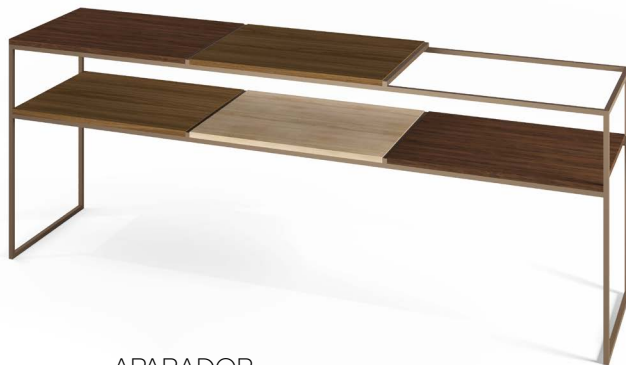

APARADOR
ROMEO

Dimensões (L X P X A)

ZA 28	160 X 50 X 75
ZA 29	180 X 50 X 75
ZA 30	200 X 50 X 75