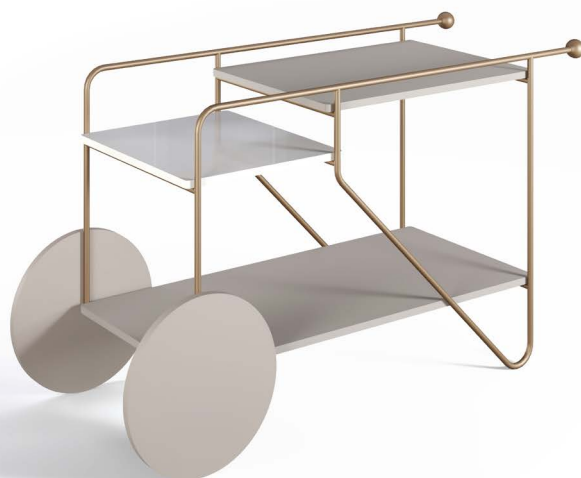

BAR SEVILHA

Dimensões (L X P X A)
ZCB 09 100 x 50 x 80
ZCB 10 140 x 50 x 80